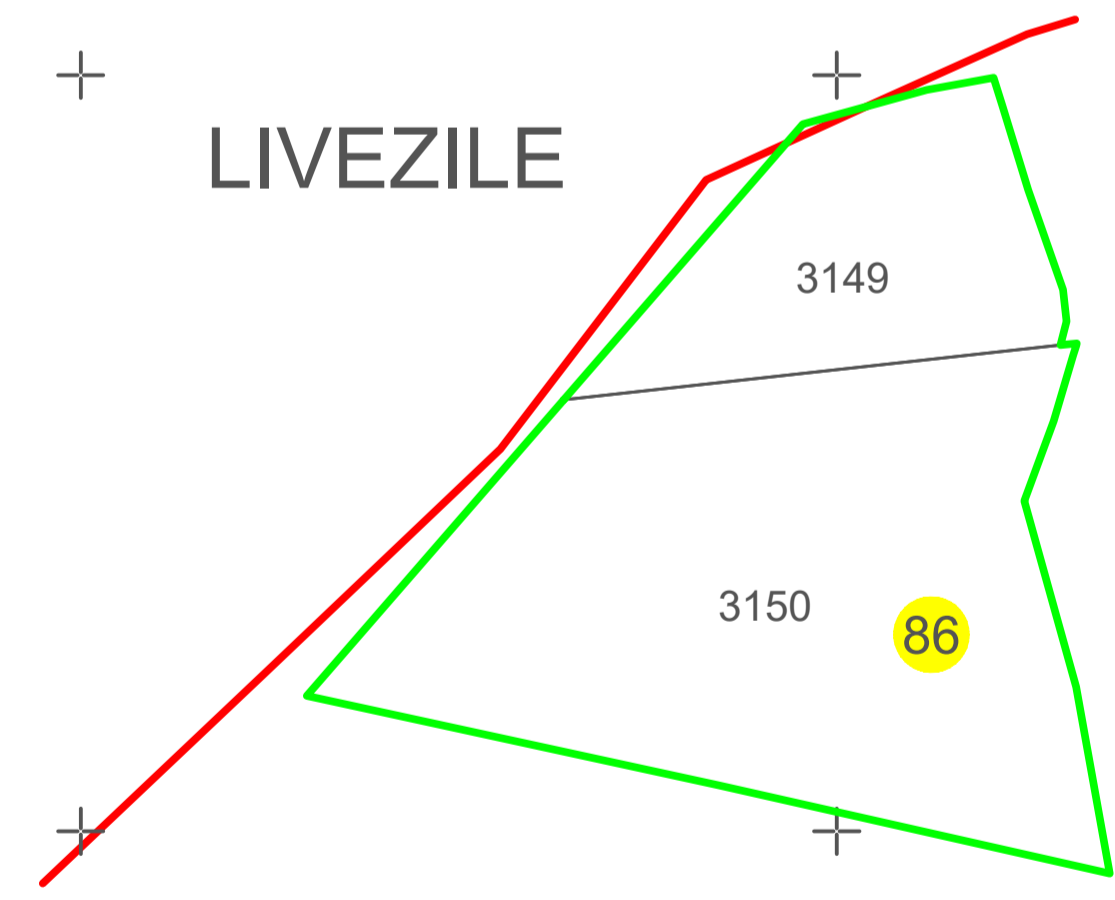

LEGENDA

Identificator	3150
Nr. Sector	86
Limita Sector	
Limita Imobil	
Limita UAT	

LIVEZILE