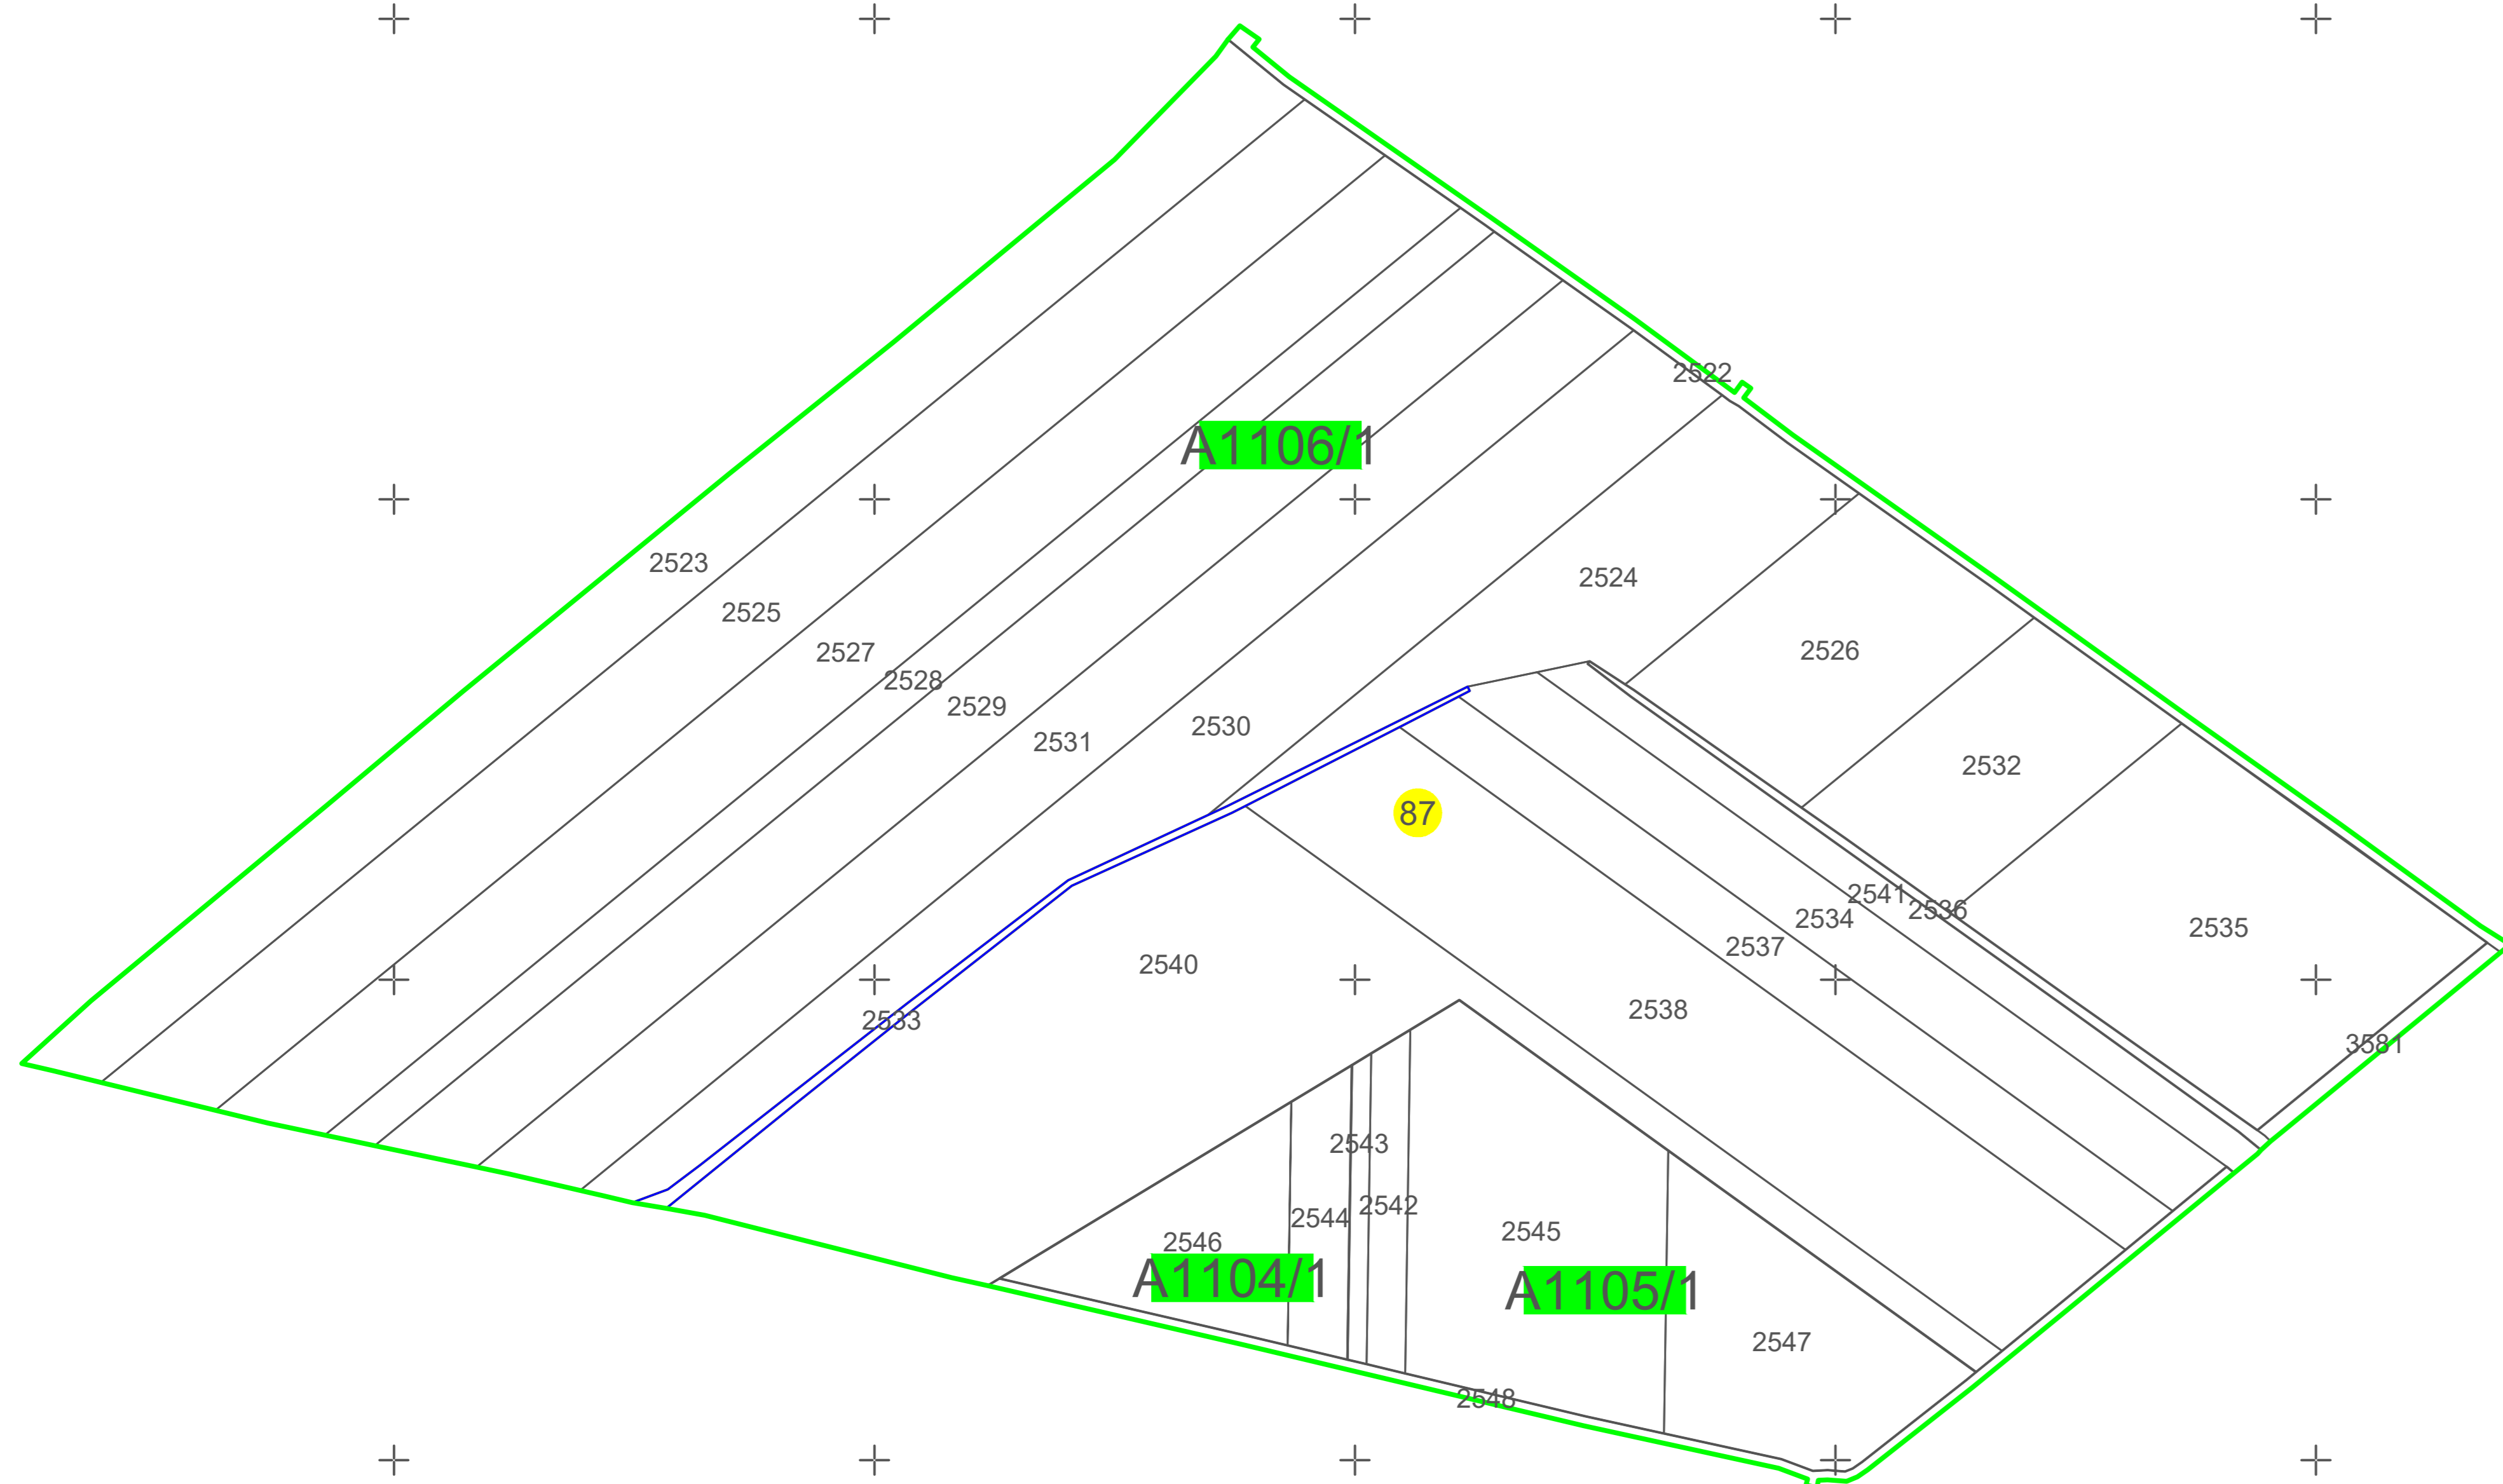

PLAN CADASTRAL
 UAT BANLOC
 JUDEȚ TIMIȘ
 Sector 87
 Sistem de proiectie STEREOGRAFIC 1970
 Copie spre publicare
 Scara 1 : 2000

Schita de dispunere a sectoarelor cadastrale
 UAT BANLOC

LEGENDA

Identificator	2540
Nr. Sector	87
Nr. Tarla	A11051
Limita Sector	
Limita Canal	
Limita Imobil	