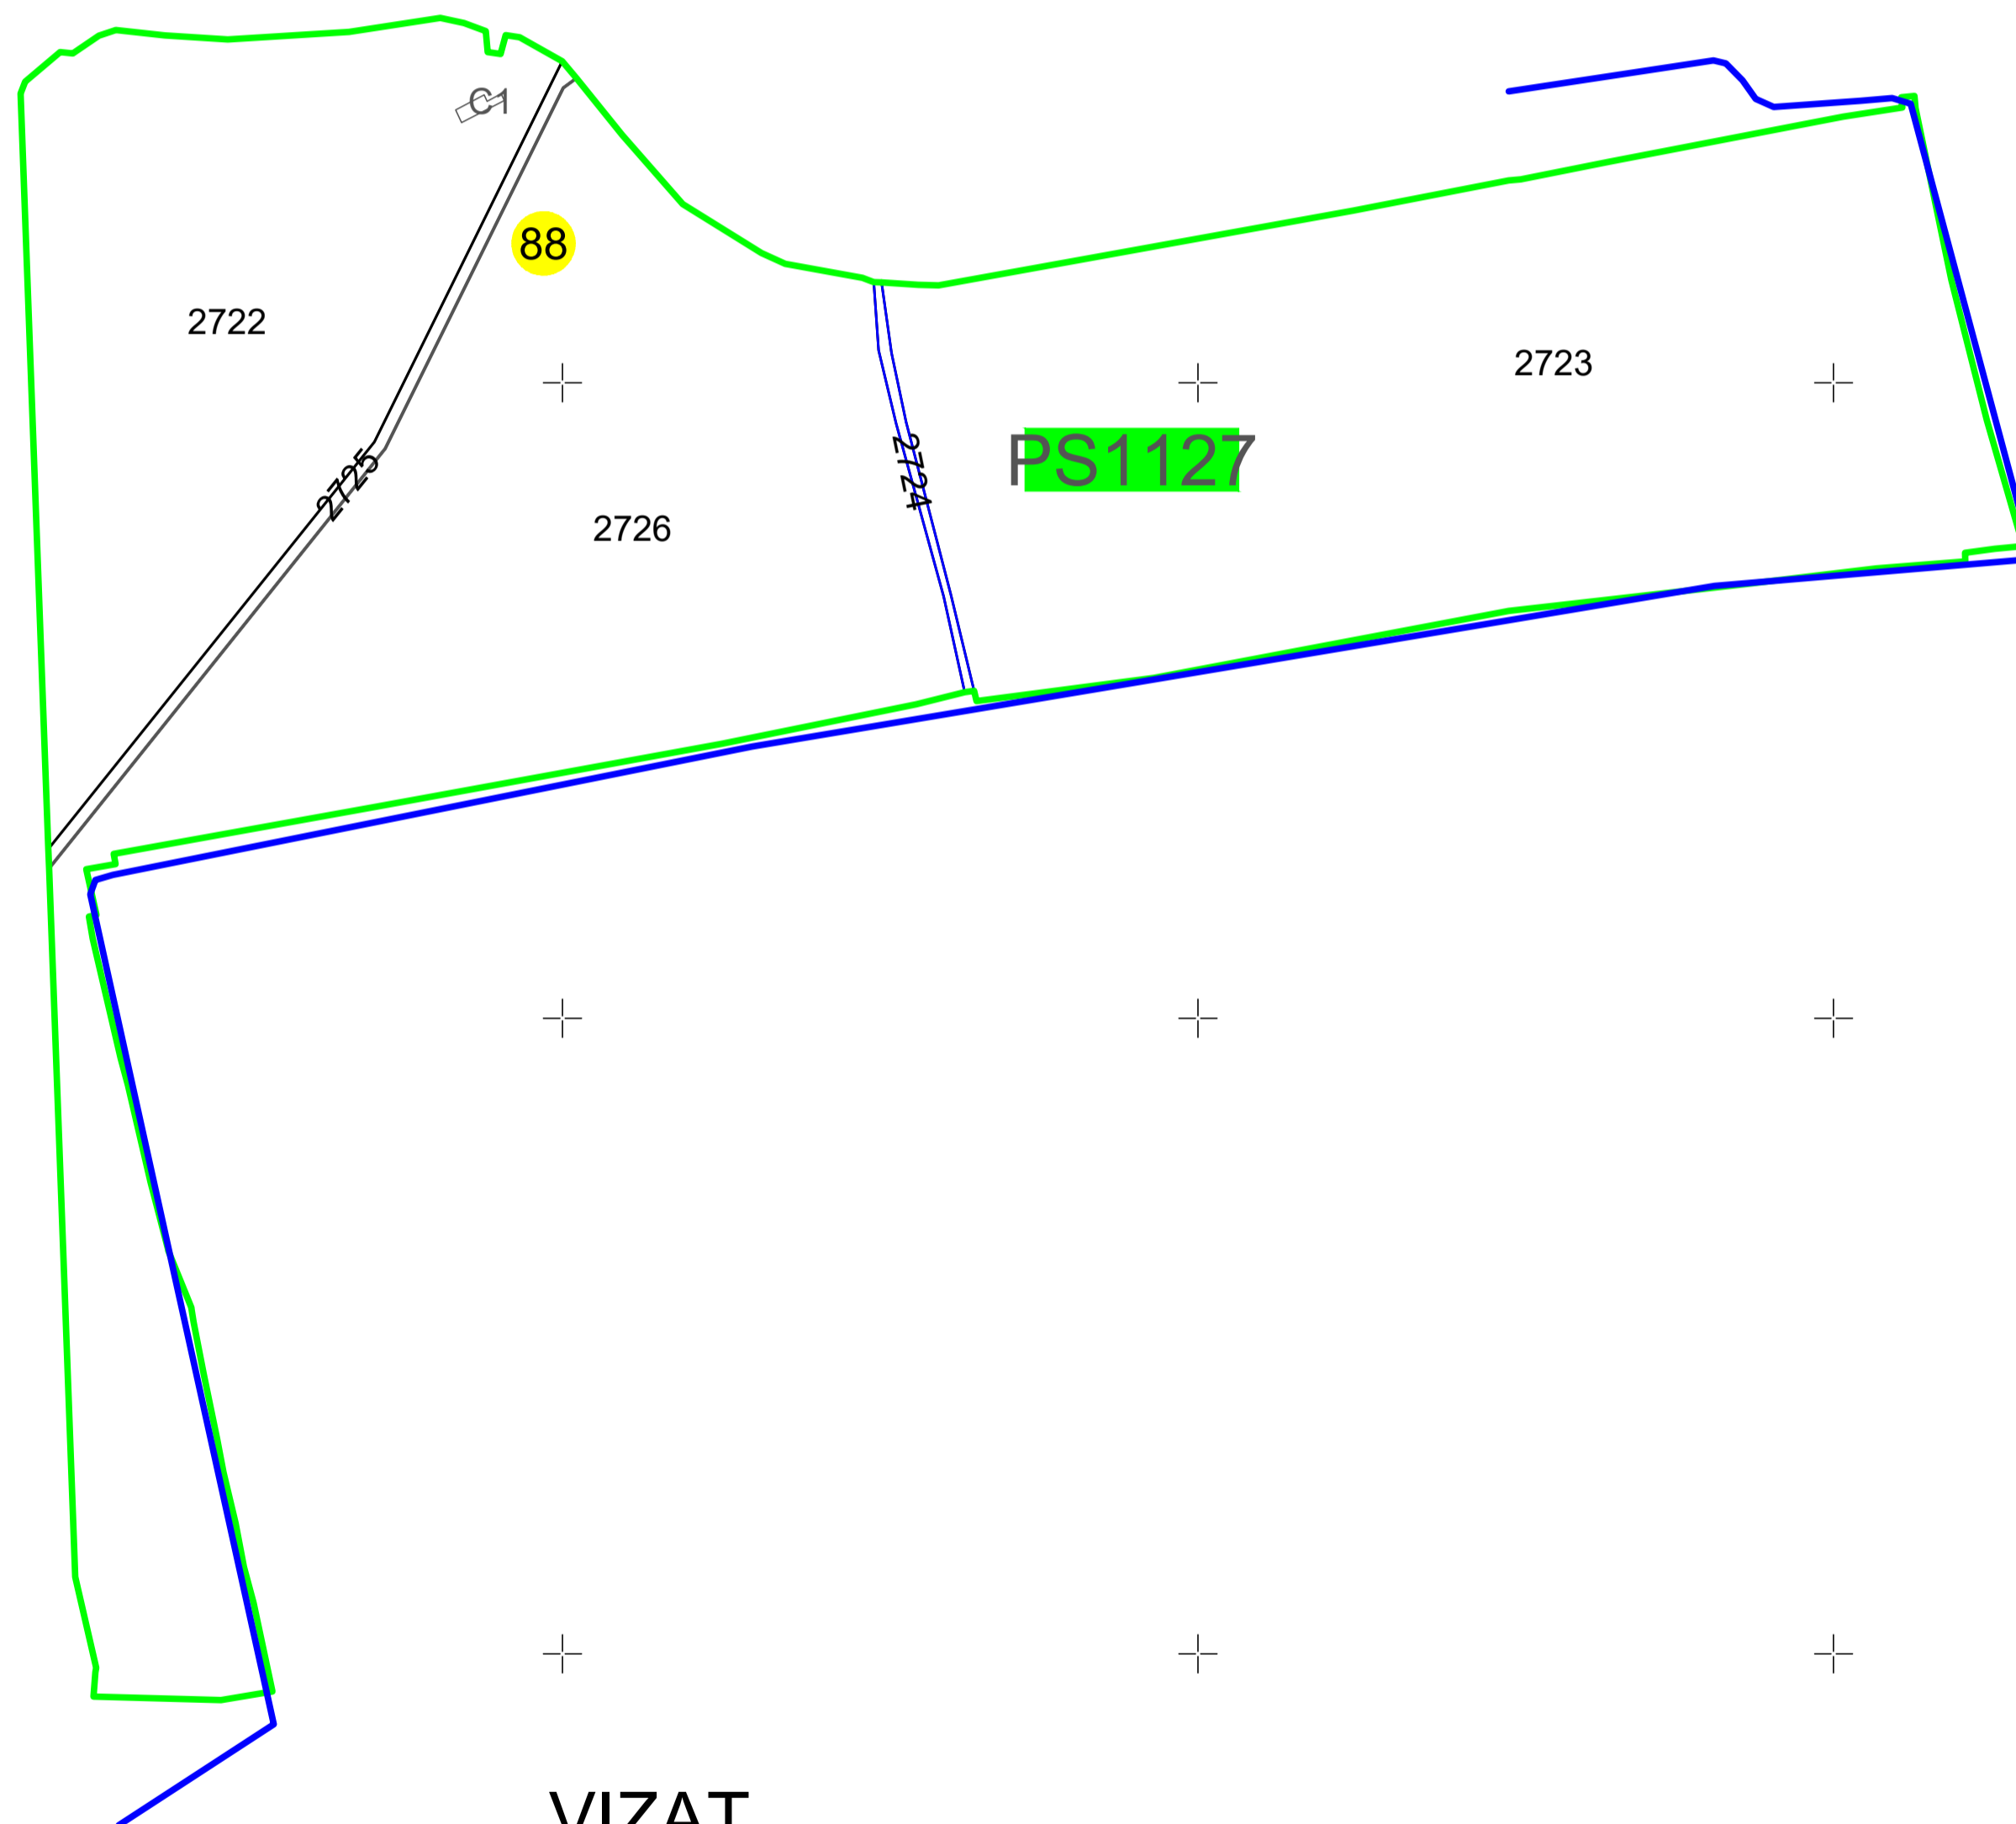

PLAN CADASTRAL
 UAT BANLOC
 JUDEȚ TIMIȘ

Sector 88
 Sistem de proiectie STEREOGRAFIC 1970
 Copie spre publicare
 Scara 1 : 2000

Schita de dispunere a sectoarelor cadastrale
 UAT BANLOC

VIZAT,
 COMISIA LOCALA DE FOND FUNCJAR
 Presedinte Comisie
 Data :

LEGENDA

Identificator	2723
Nr. Sector	88
Nr. Tarla	PS1127
Limita Intravilan	— (blue line)
Limita Sector	— (green line)
Limita Canal	— (blue line)
Limita Imobil	— (black line)
Limita Constructii	— (black line)
Constructii	C1