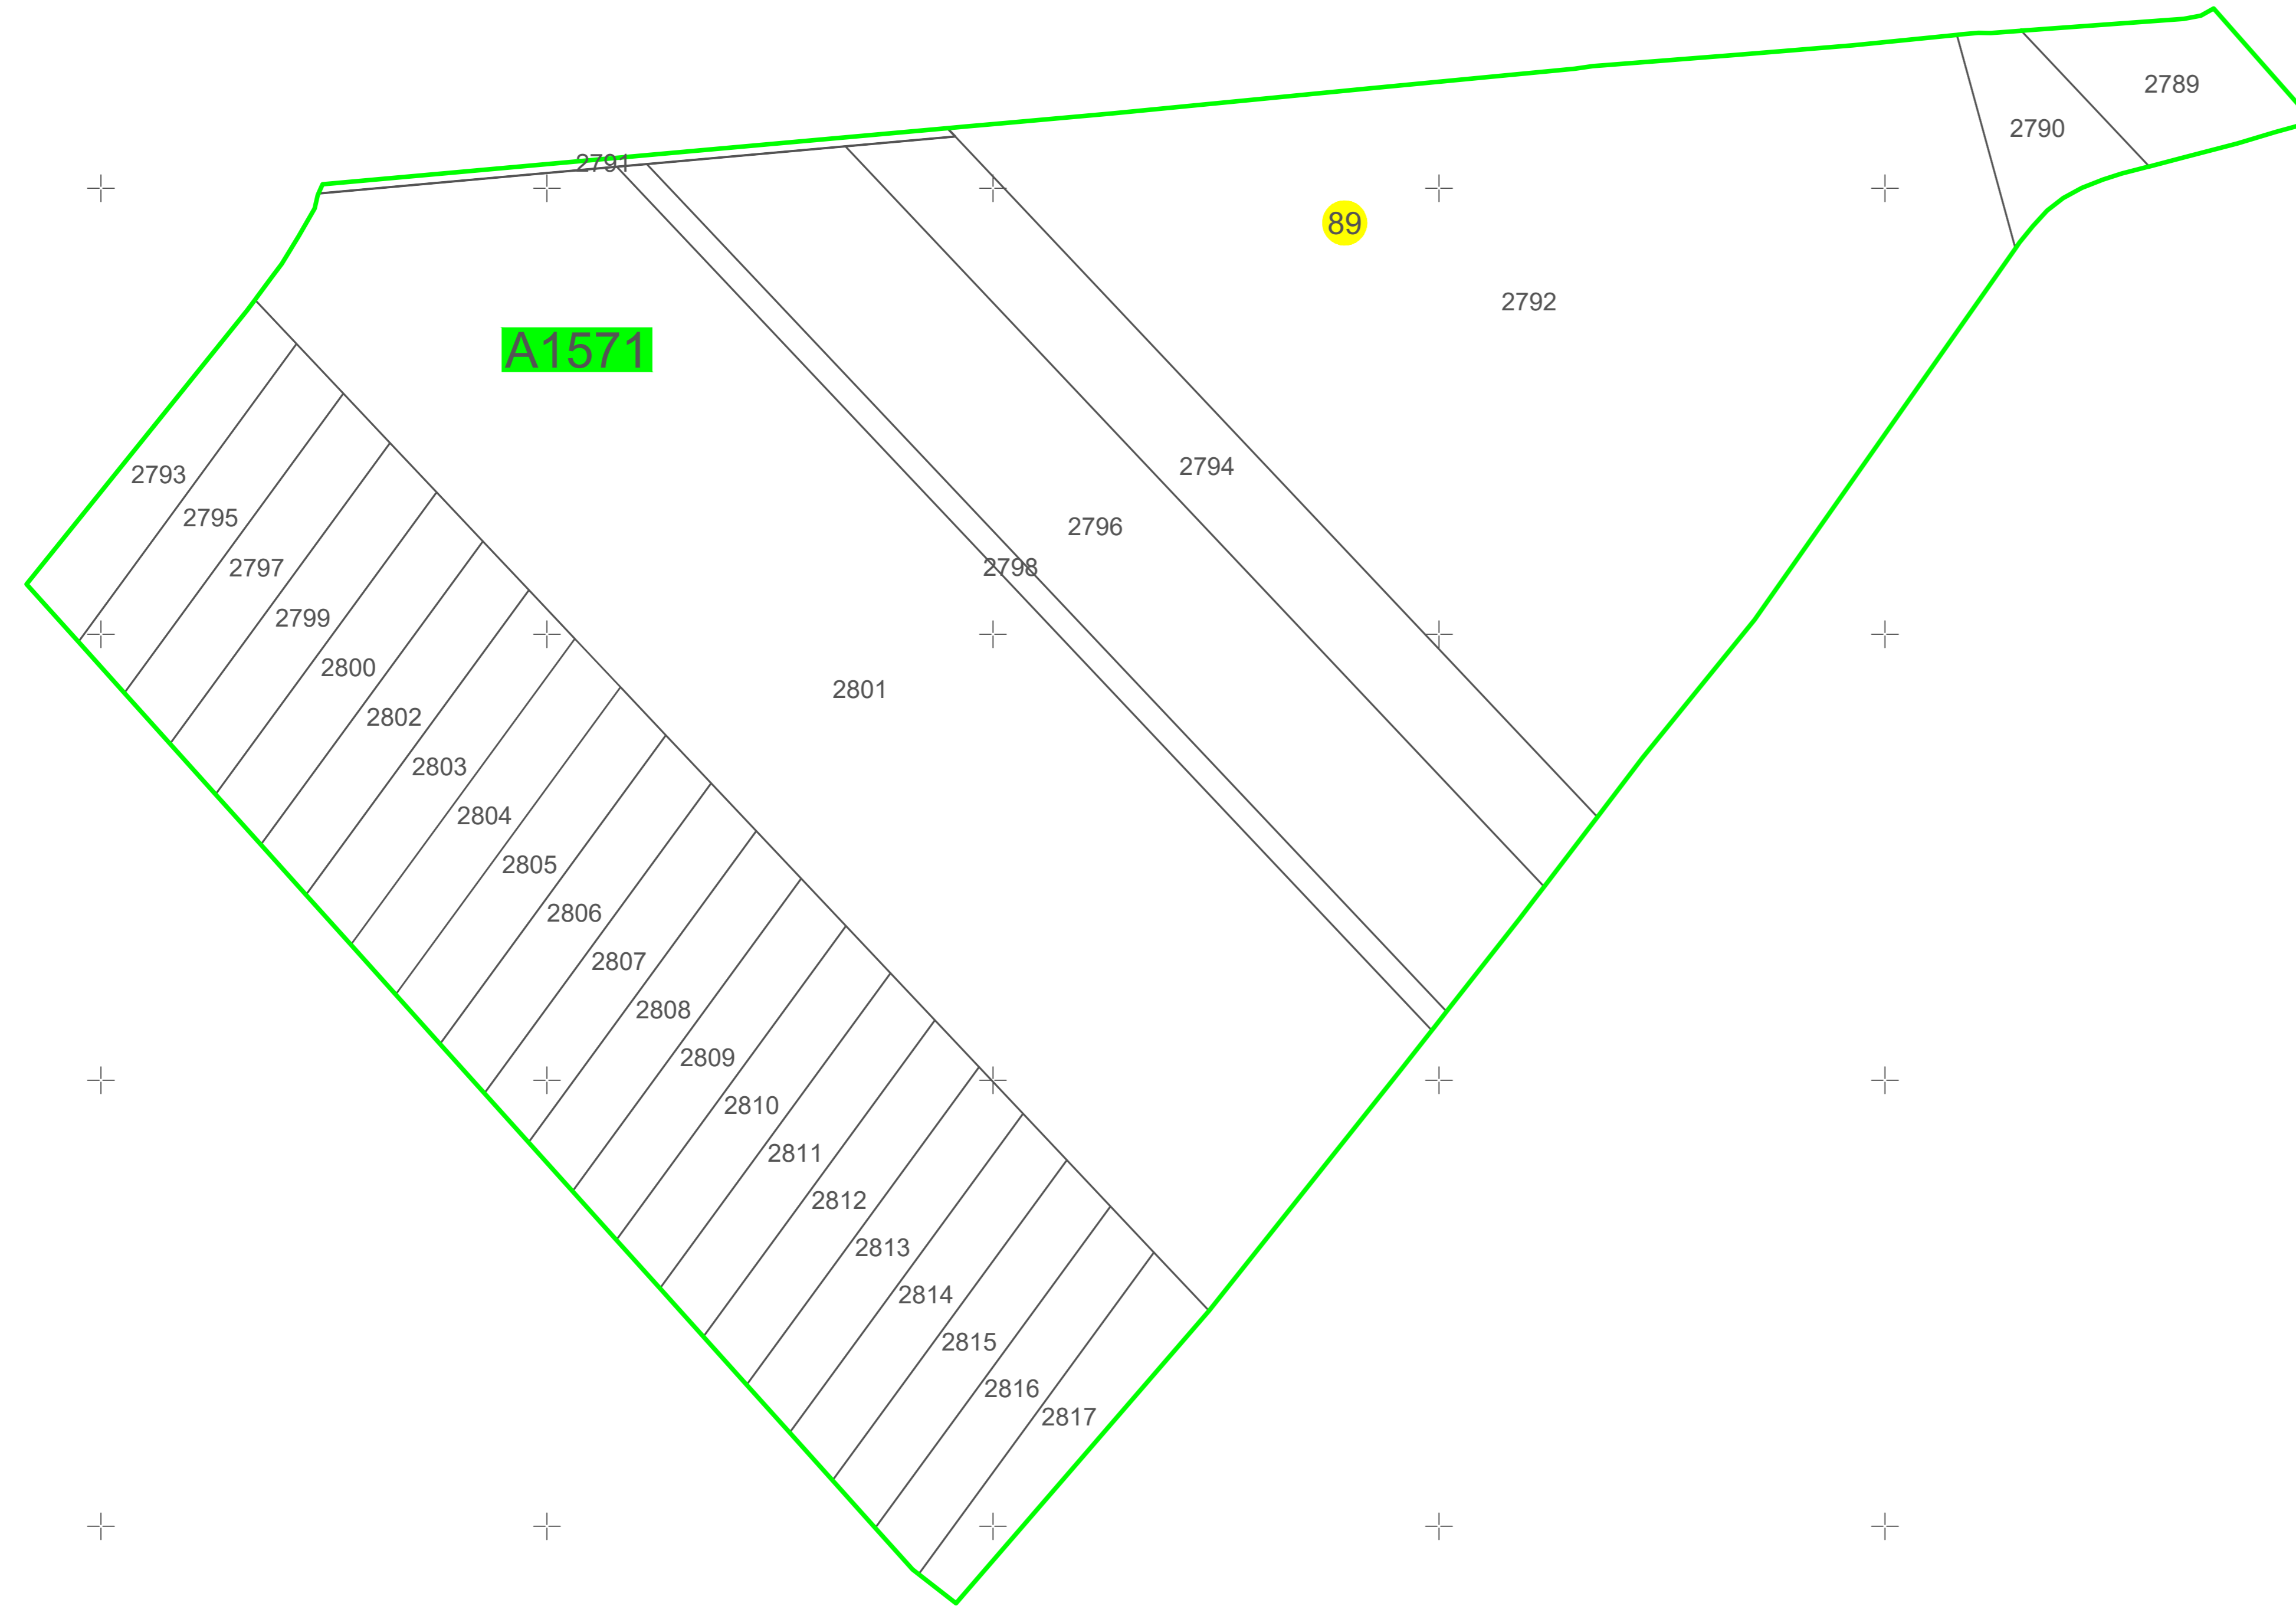

PLAN CADASTRAL
 UAT BANLOC
 JUDEȚ TIMIȘ
 Sector 89
 Sistem de proiectie STEREOGRAFIC 1970
 Copie spre publicare
 Scara 1 : 2000

VIZAT,
 COMISIA LOCALA DE FOND FUNCJAR
 Presedinte Comisie
 Data :

Schita de dispunere a sectoarelor cadastrale
 UAT BANLOC

LEGENDA

Identificator	2801
Nr. Sector	89
Nr. Tarla	A1571
Limita Sector	
Limita Imobil	