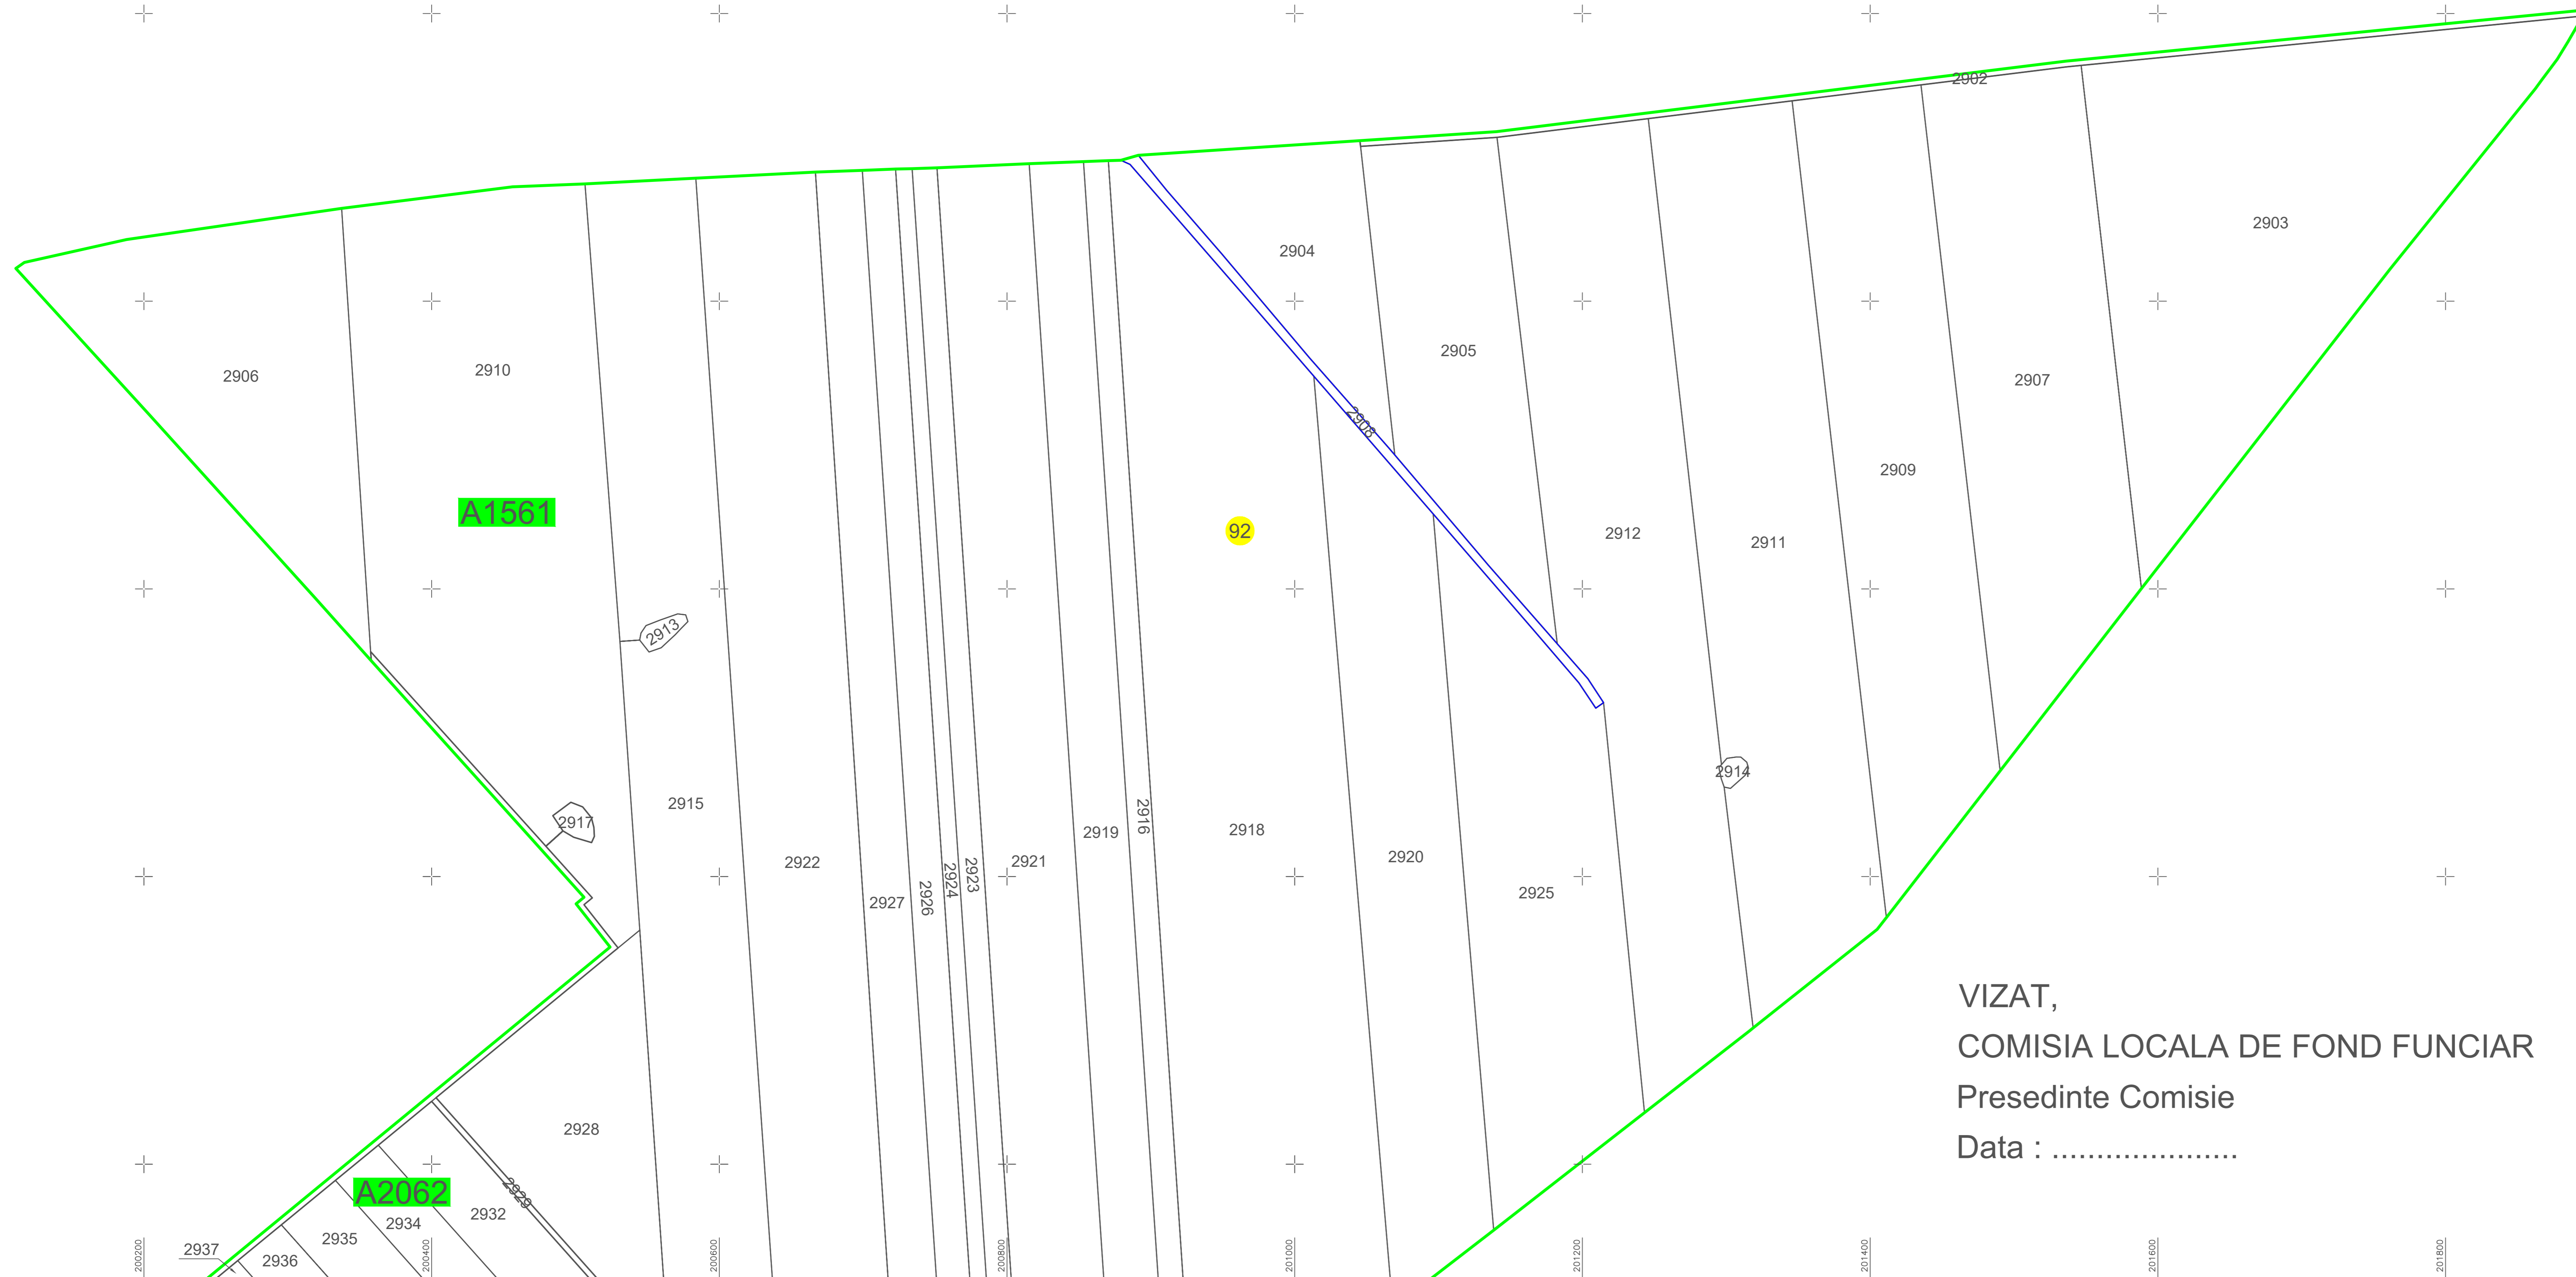

PLAN CADASTRAL
 UAT BANLOC
 JUDEȚ TIMIȘ
 Sector 92
 Sistem de proiectie STEREOGRAFIC 1970
 Copie spre publicare
 Scara 1 : 2000

Schita de dispunere a sectoarelor cadastrale
 UAT BANLOC

LEGENDA

Identificator	2912
Nr. Sector	92
Nr. Tarla	A1561
Limita Intravilan	—
Limita Sector	—
Limita Canal	—
Limita Imobil	—
Limita Constructii	—
Constructii	c1

Schiță cu dispunerea planșelor

VIZAT,
 COMISIA LOCALA DE FOND FUNCJAR
 Presedinte Comisie
 Data :

CERTIFICAT DE AUTORIZARE
 SC OTNIEL SRL
 Nr. 1623 / 30.08.2019
 CATEGORIA A

CERTIFICAT DE AUTORIZARE
 SC OTNIEL SRL
 Nr. 1623 / 30.08.2019
 CATEGORIA A

DATA: 08.2023