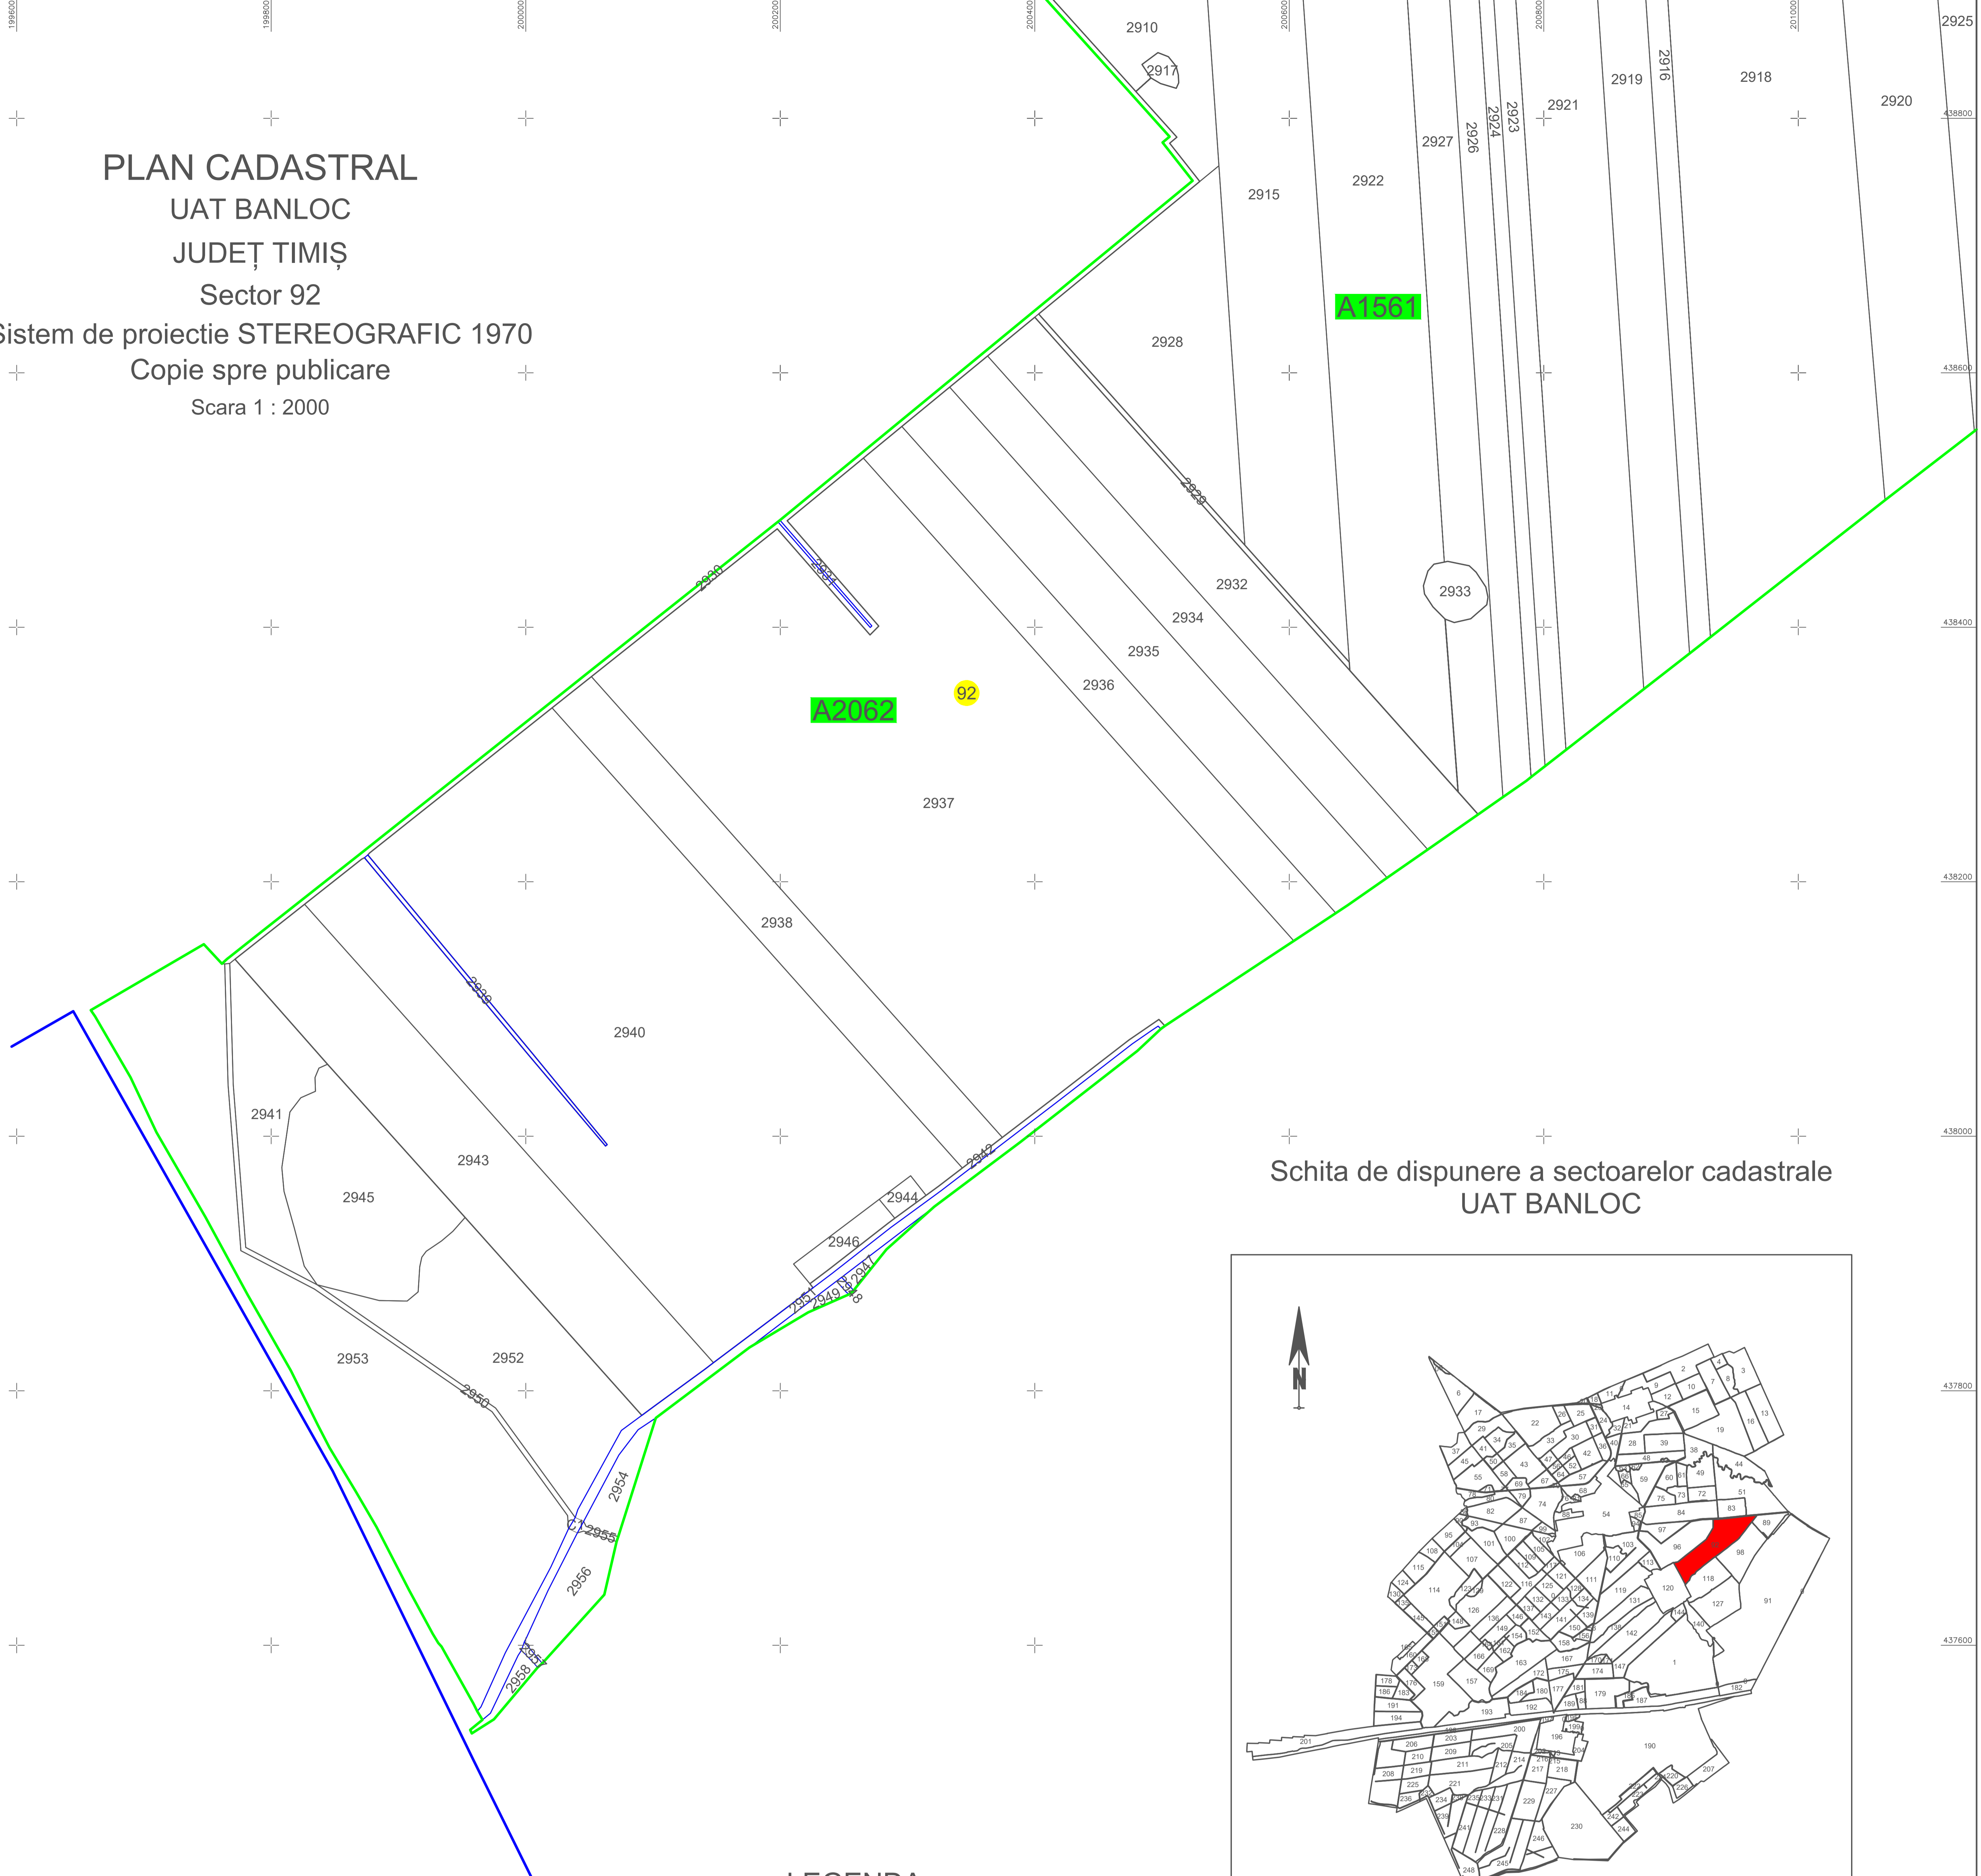

PLAN CADASTRAL
 UAT BANLOC
 JUDEȚ TIMIȘ
 Sector 92
 Sistem de proiectie STEREOGRAFIC 1970
 Copie spre publicare
 Scara 1 : 2000

Schita de dispunere a sectoarelor cadastrale
 UAT BANLOC

Schiță cu dispunerea planșelor

LEGENDA

Identificator	2937
Nr. Sector	92
Nr. Tarla	A2062
Limita Intravilan	— (blue line)
Limita Sector	— (green line)
Limita Canal	— (blue line)
Limita Imobil	— (black line)
Limita Constructii	— (black line)
Constructii	C1