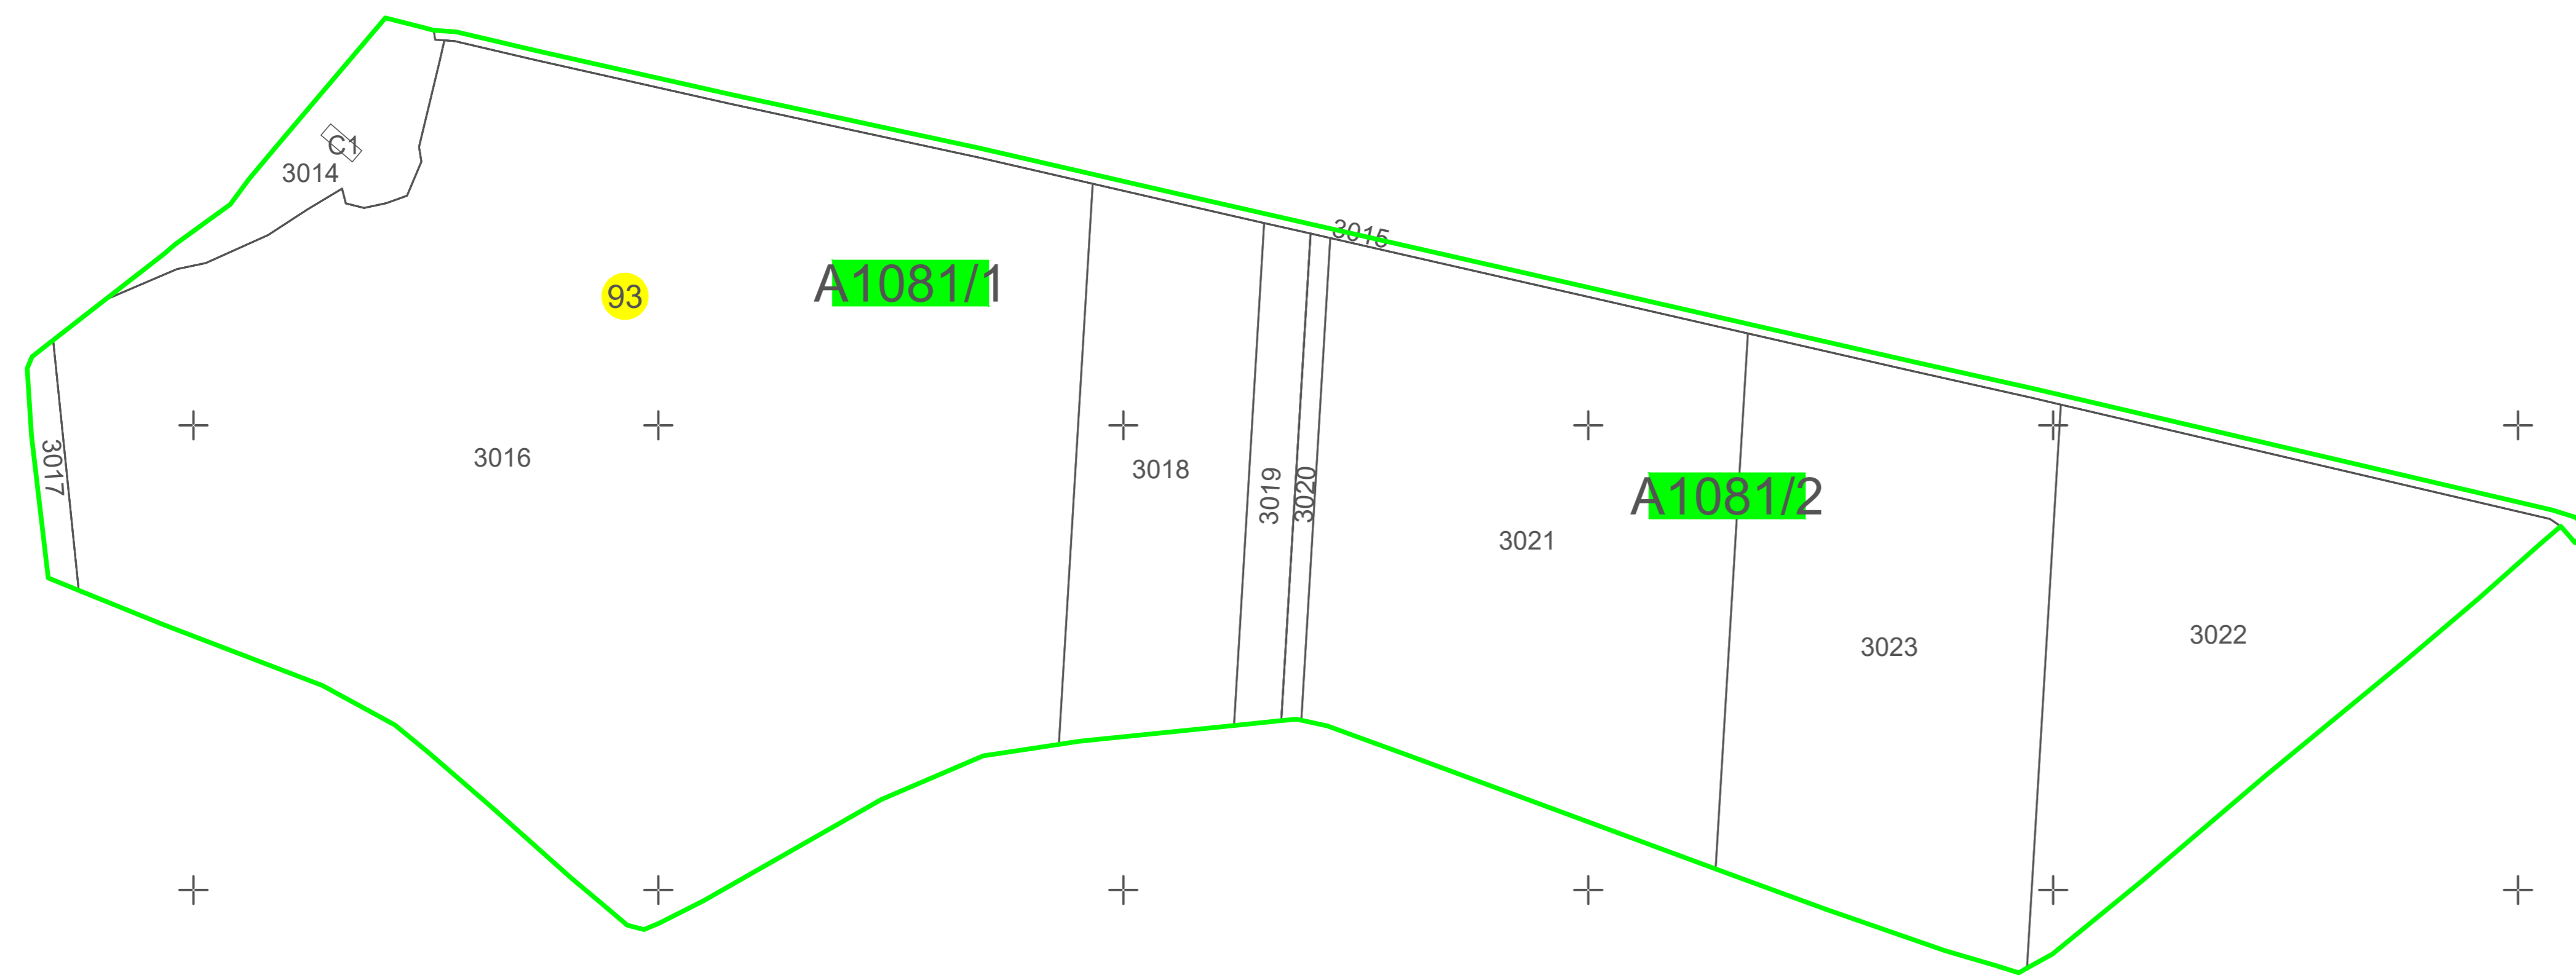

PLAN CADASTRAL
 UAT BANLOC
 JUDEȚ TIMIȘ
 Sector 93
 Sistem de proiectie STEREOGRAFIC 1970
 Copie spre publicare
 Scara 1 : 2000

Schita de dispunere a sectoarelor cadastrale
 UAT BANLOC

LEGENDA

Identificator	3023
Nr. Sector	93
Nr. Tarla	A108372
Limita Sector	— (green line)
Limita Imobil	— (black line)
Limita Constructii	— (black line)
Constructii	C1