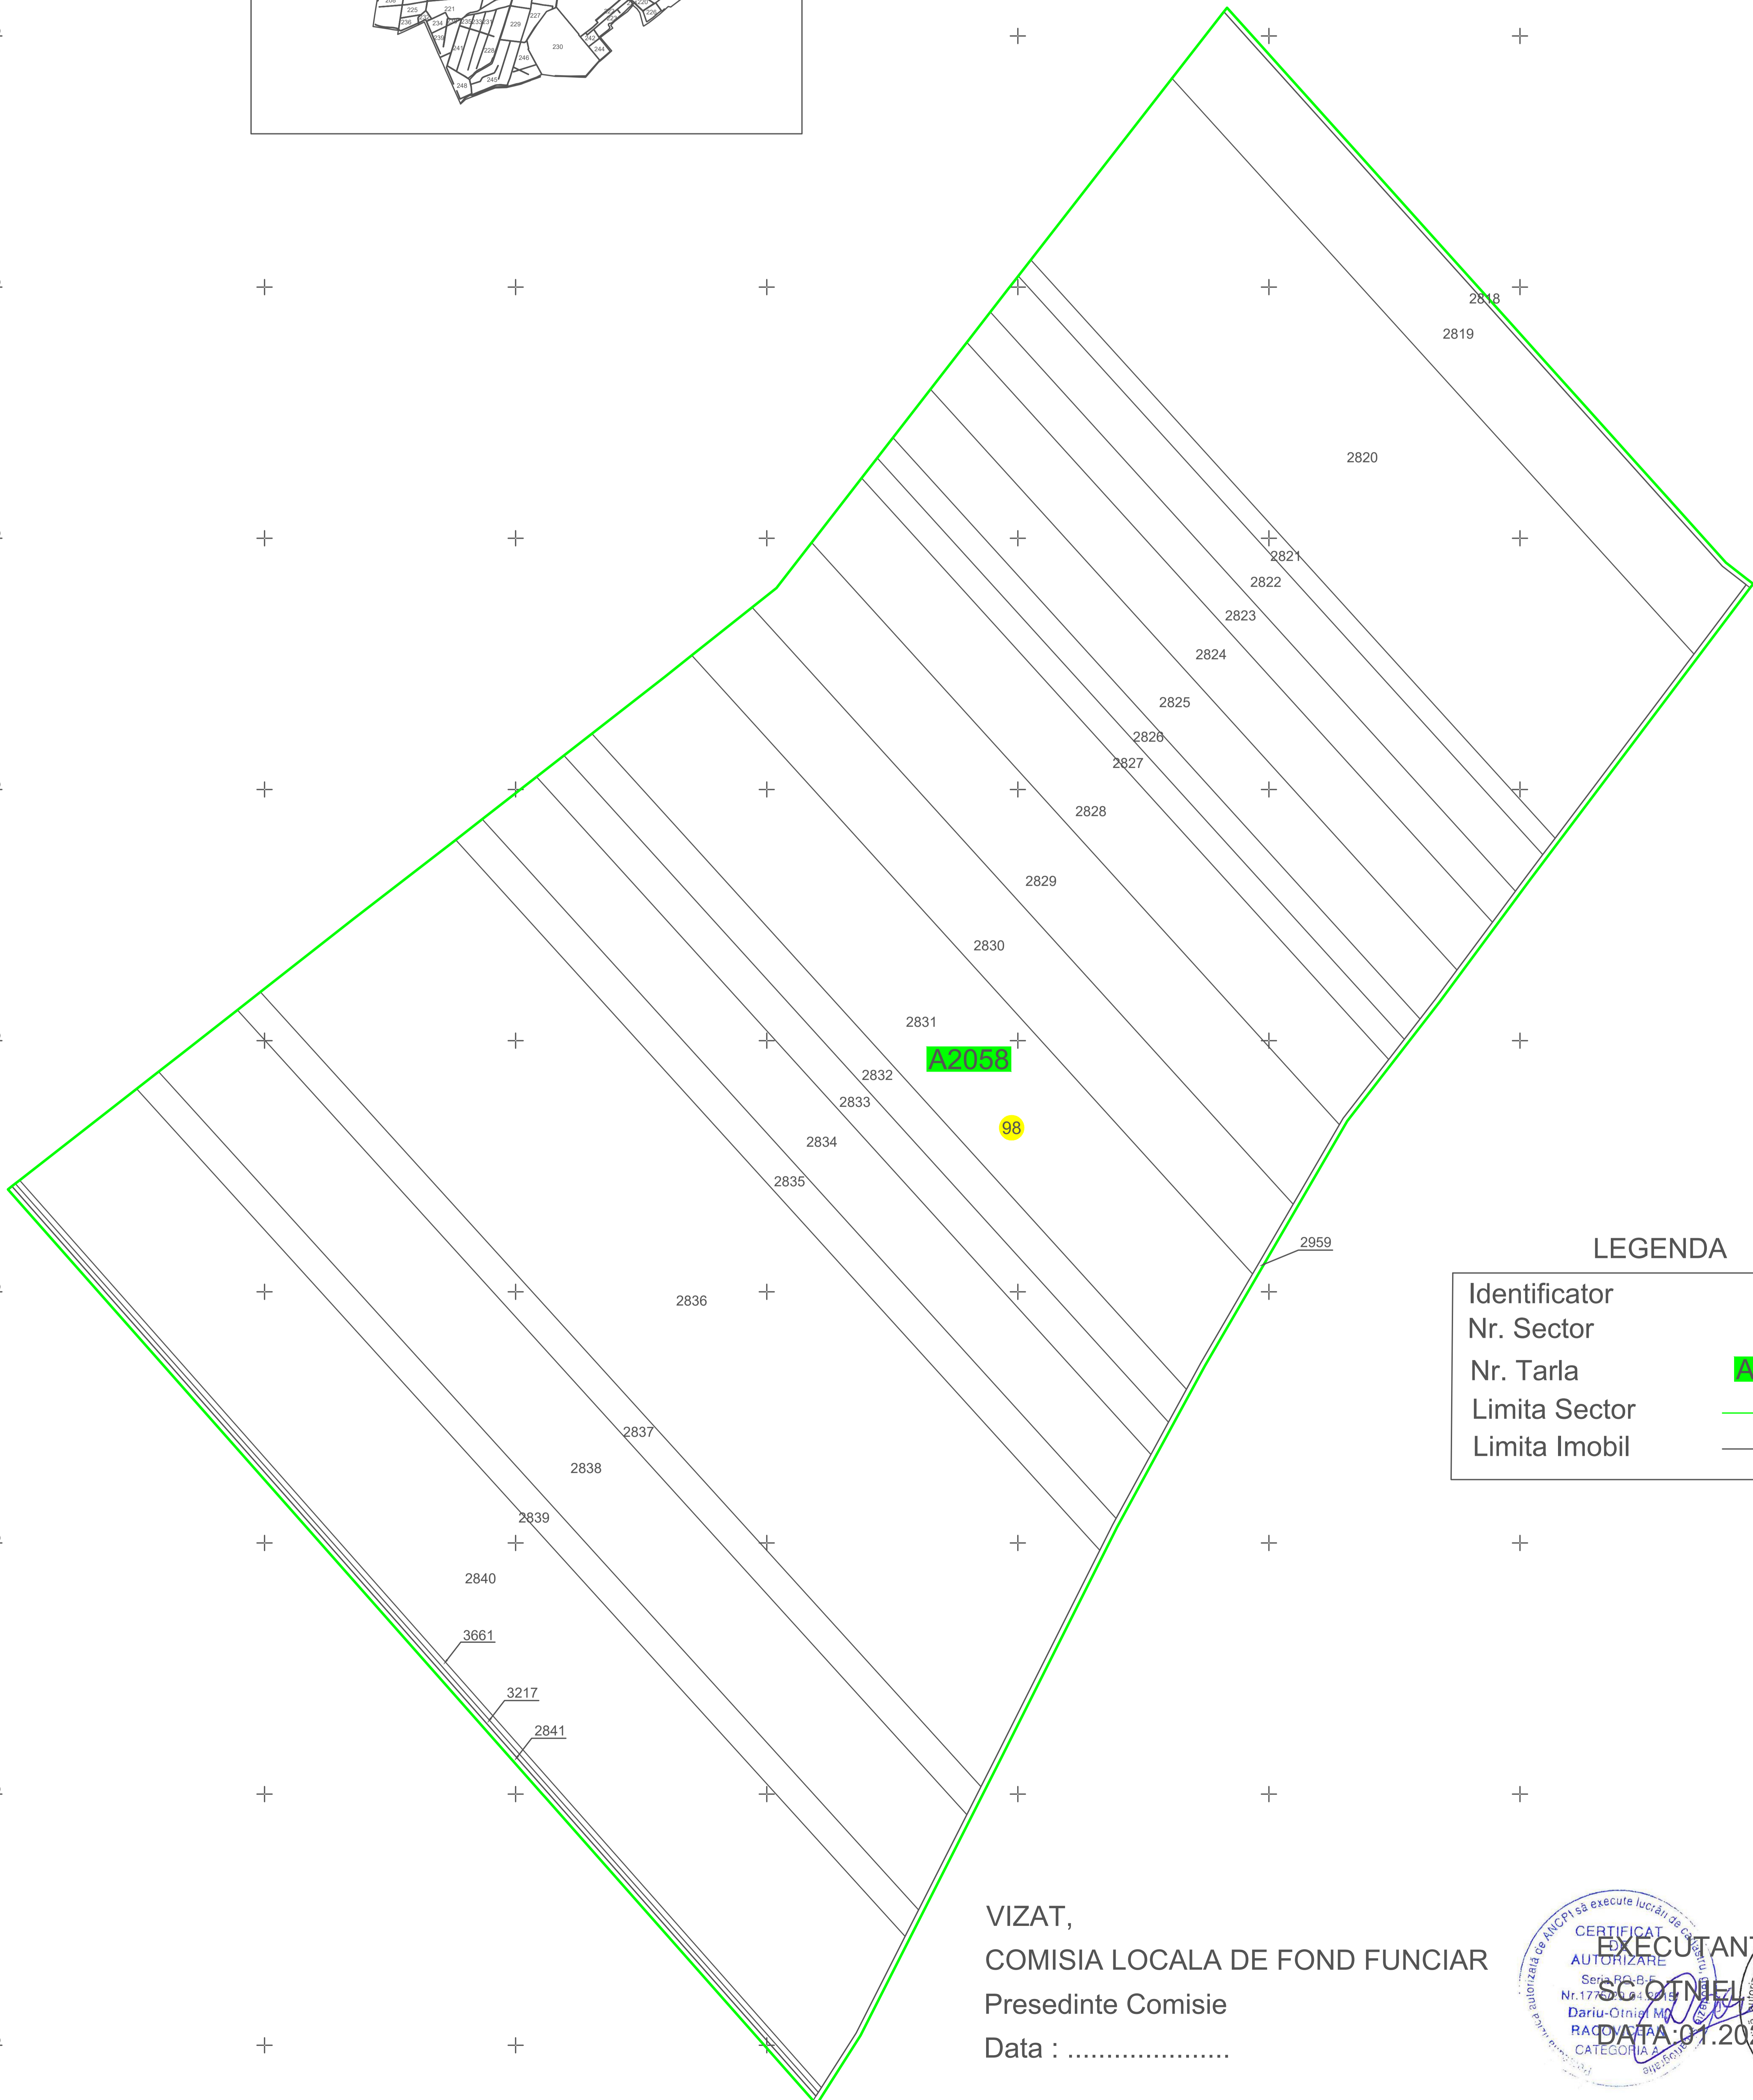

Schita de dispunere a sectoarelor cadastrale
UAT BANLOC

PLAN CADASTRAL

UAT BANLOC

JUDEȚ TIMIȘ

Sector 98

Sistem de proiectie STEREOGRAFIC 1970

Copie spre publicare

Scara 1 : 2000

LEGENDA

Identificator	2829
Nr. Sector	98
Nr. Tarla	2053
Limita Sector	
Limita Imobil	

VIZAT,
COMISIA LOCALA DE FOND FUNCJAR
Presedinte Comisie
Data :