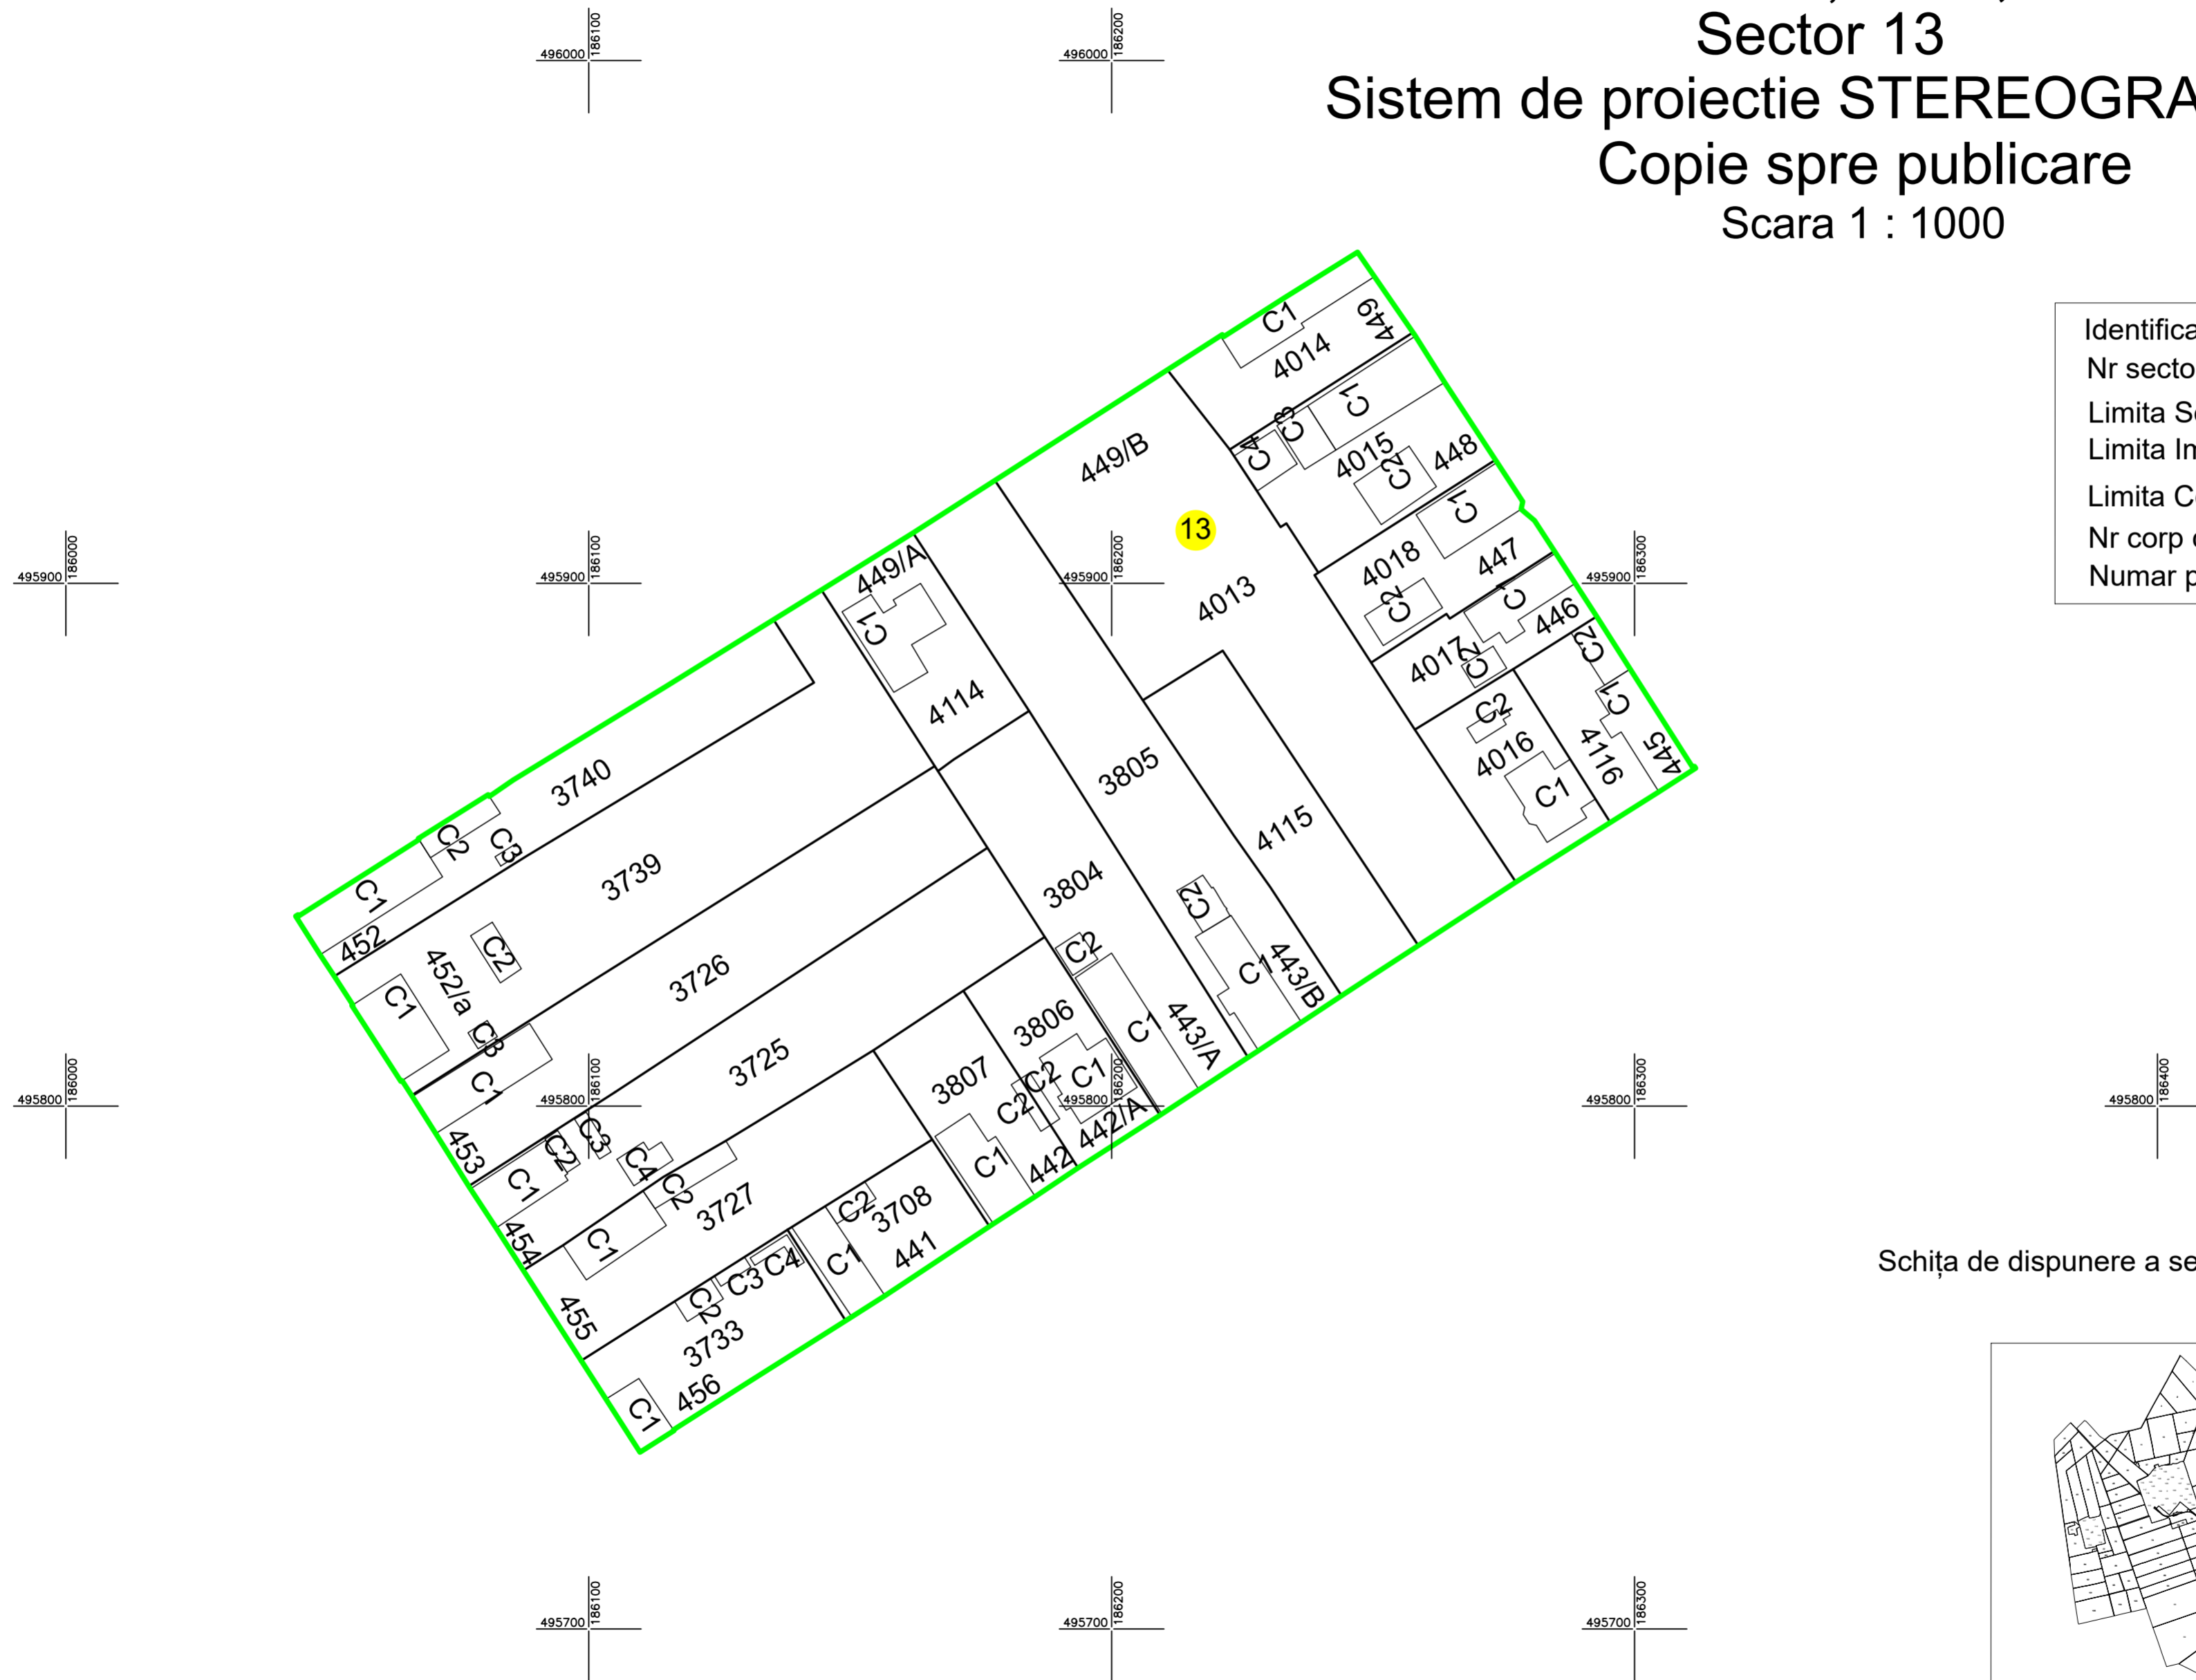

PLAN CADASTRAL

UAT Biled

JUDEȚ TIMIȘ

Sector 13

Sistem de proiectie STEREOGRAFIC 1970

Copie spre publicare

Scara 1 : 1000

LEGENDA

Identificator	4013
Nr sector	13
Limita Sector	
Limita Imobil	
Limita Constructie	
Nr corp constructie	C1
Numar postal	453

Schița de dispunere a sectoarelor cadastrale UAT Biled

Executant: SC PROCAD SRL
Autorizare: Clasa I, seria RO-B-J, nr.2943
Persoana fizica autorizata: Ing. Popescu Cosmin-Alin
Autorizare: Categoria D, seria RO-B-F, nr.1578
DATA: noiembrie 2025