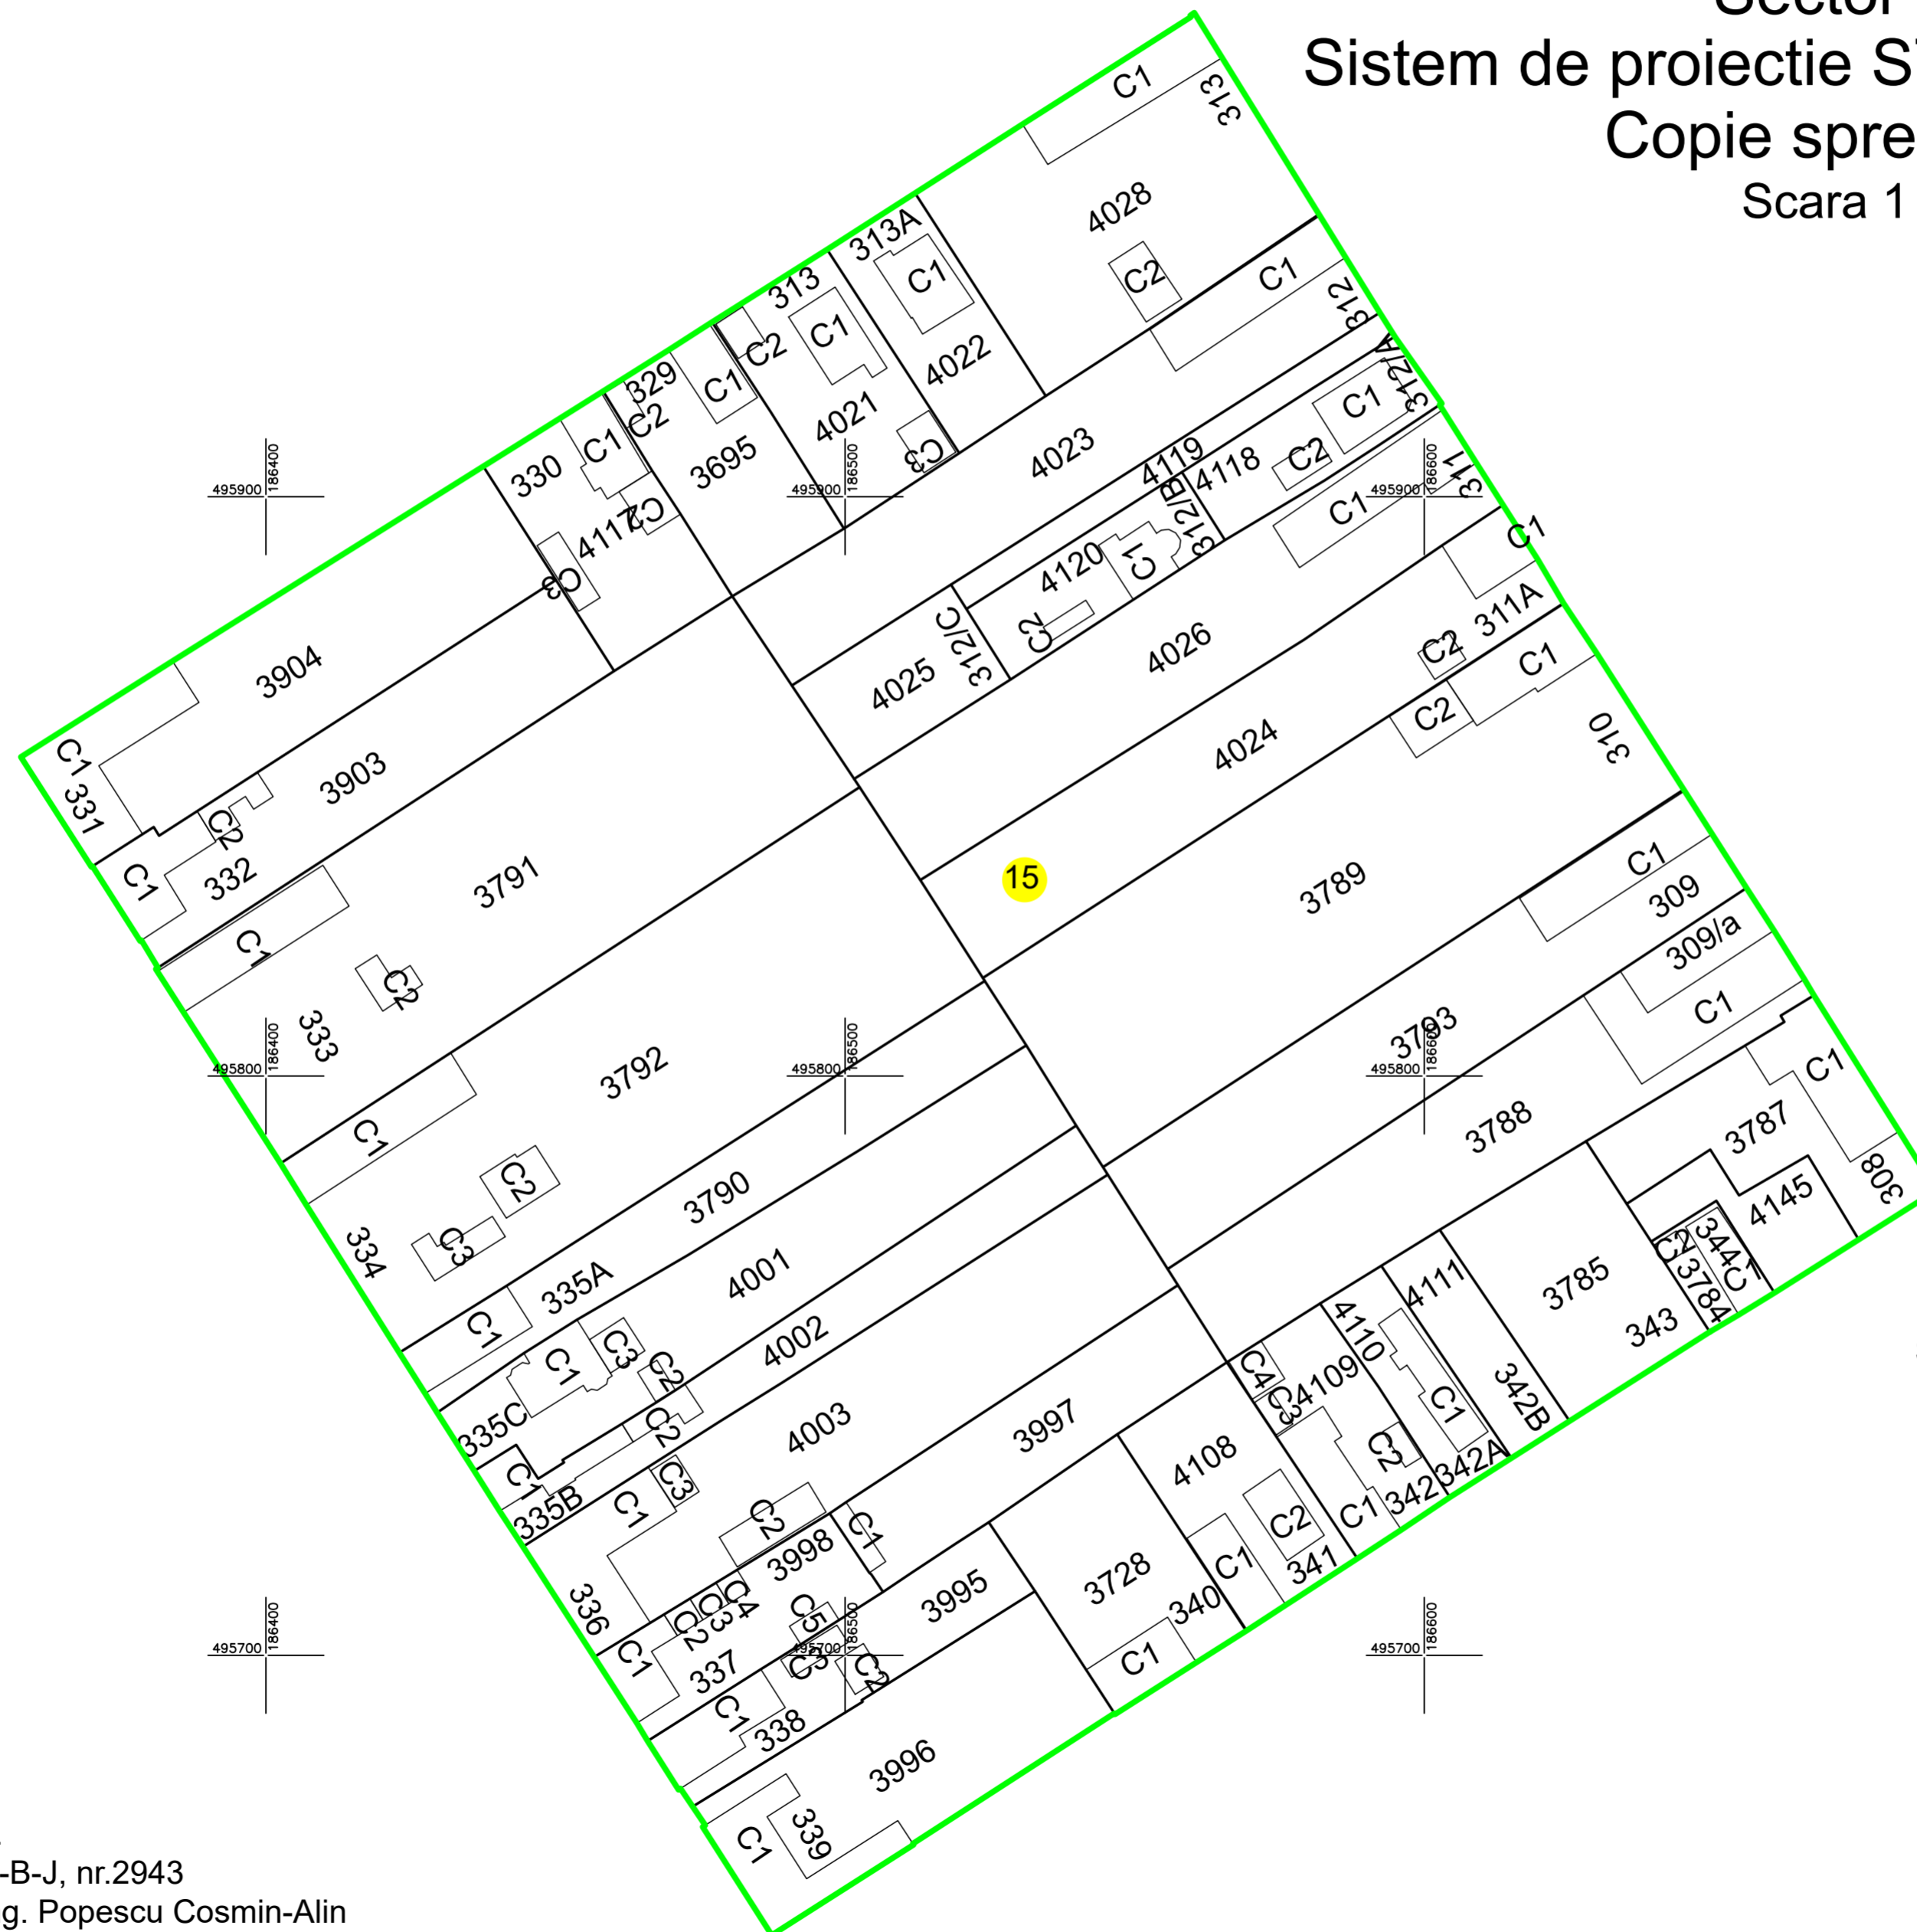

PLAN CADASTRAL

UAT Biled
JUDEȚ TIMIȘ
Sector 15

Sistem de proiectie STEREOGRAFIC 1970

Copie spre publicare

Scara 1 : 1000

LEGENDA

Identificator	4042
Nr sector	15
Limita Sector	
Limita Imobil	
Limita Constructie	
Nr corp constructie	C1
Numar postal	310

Schița de dispunere a sectoarelor cadastrale UAT Biled

Executant: SC PROCAD SRL
Autorizare: Clasa I, seria RO-B-J, nr.2943
Persoana fizica autorizata: Ing. Popescu Cosmin-Alin
Autorizare: Categoria D, seria RO-B-F, nr.1578
DATA: noiembrie 2025