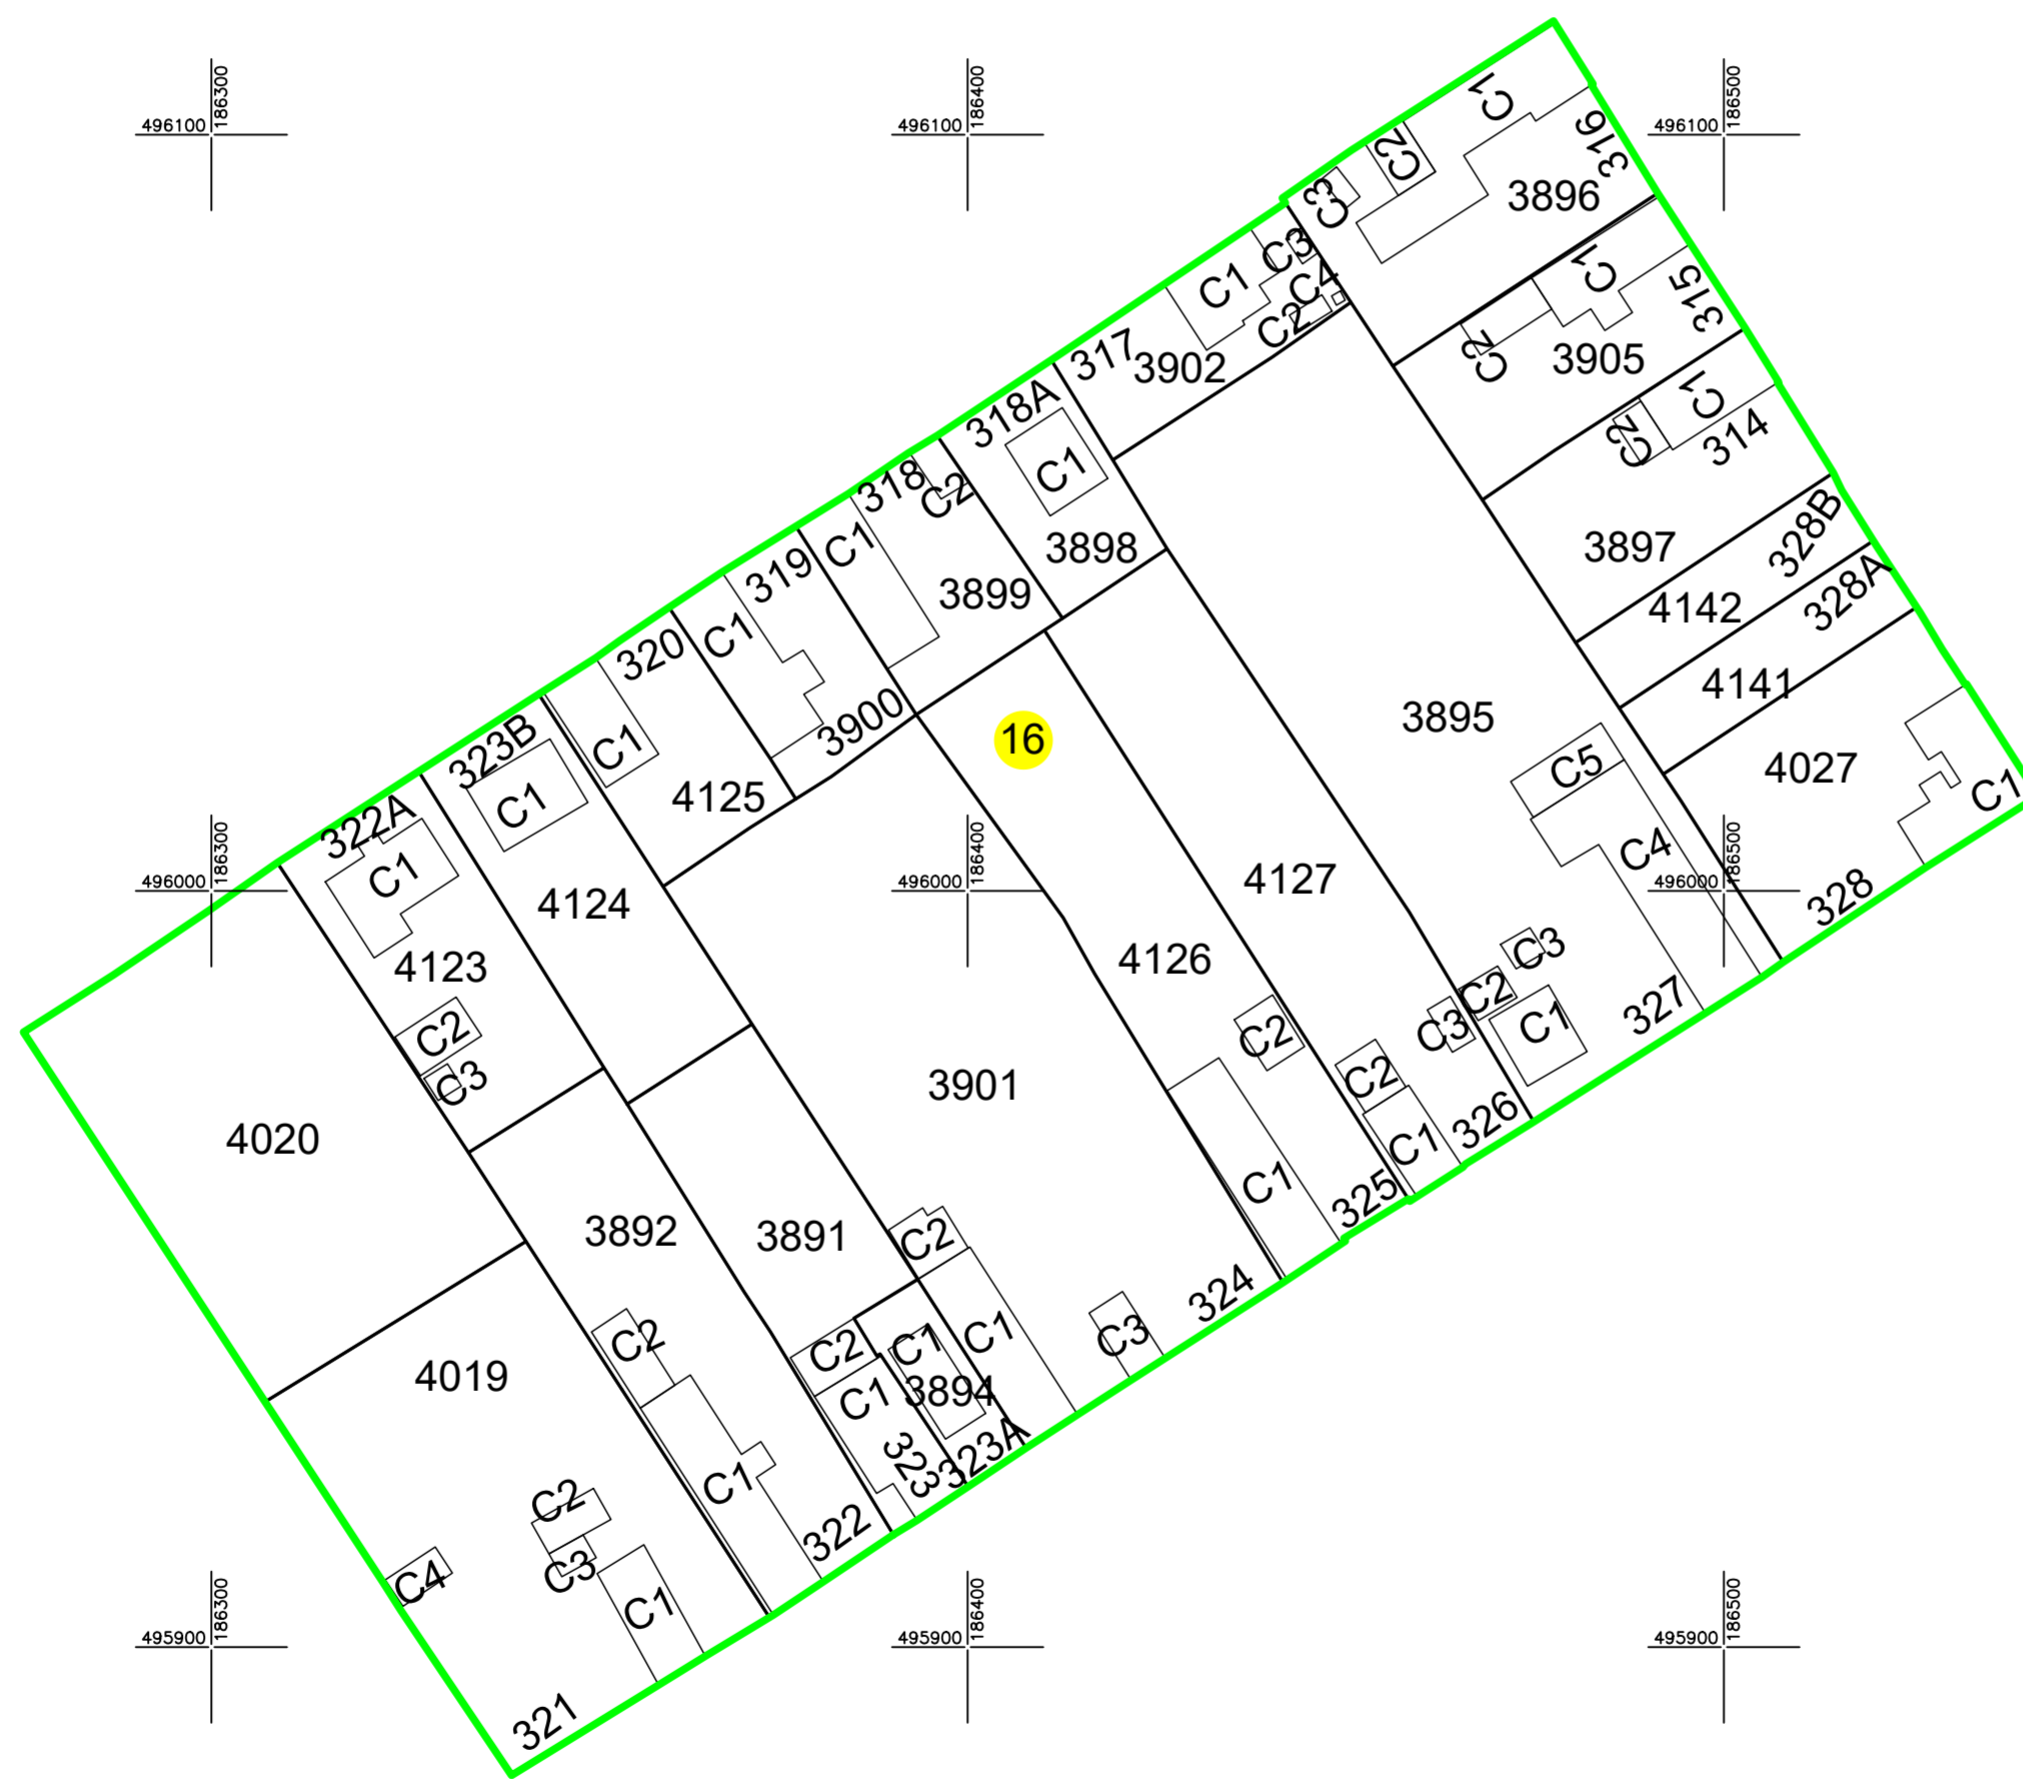

PLAN CADASTRAL

UAT Biled

JUDEȚ TIMIȘ

Sector 16

Sistem de proiectie STEREOGRAFIC 1970

Copie spre publicare

Scara 1 : 1000

LEGENDA

Identificator	4141
Nr sector	16
Limita Sector	
Limita Imobil	
Limita Constructie	
Nr corp constructie	C1
Numar postal	314

Schița de dispunere a sectoarelor cadastrale UAT Biled

Executant: SC PROCAD SRL
Autorizare: Clasa I, seria RO-B-J, nr.2943
Persoana fizica autorizata: Ing. Popescu Cosmin-Alin
Autorizare: Categoria D, seria RO-B-F, nr.1578
DATA: noiembrie 2025