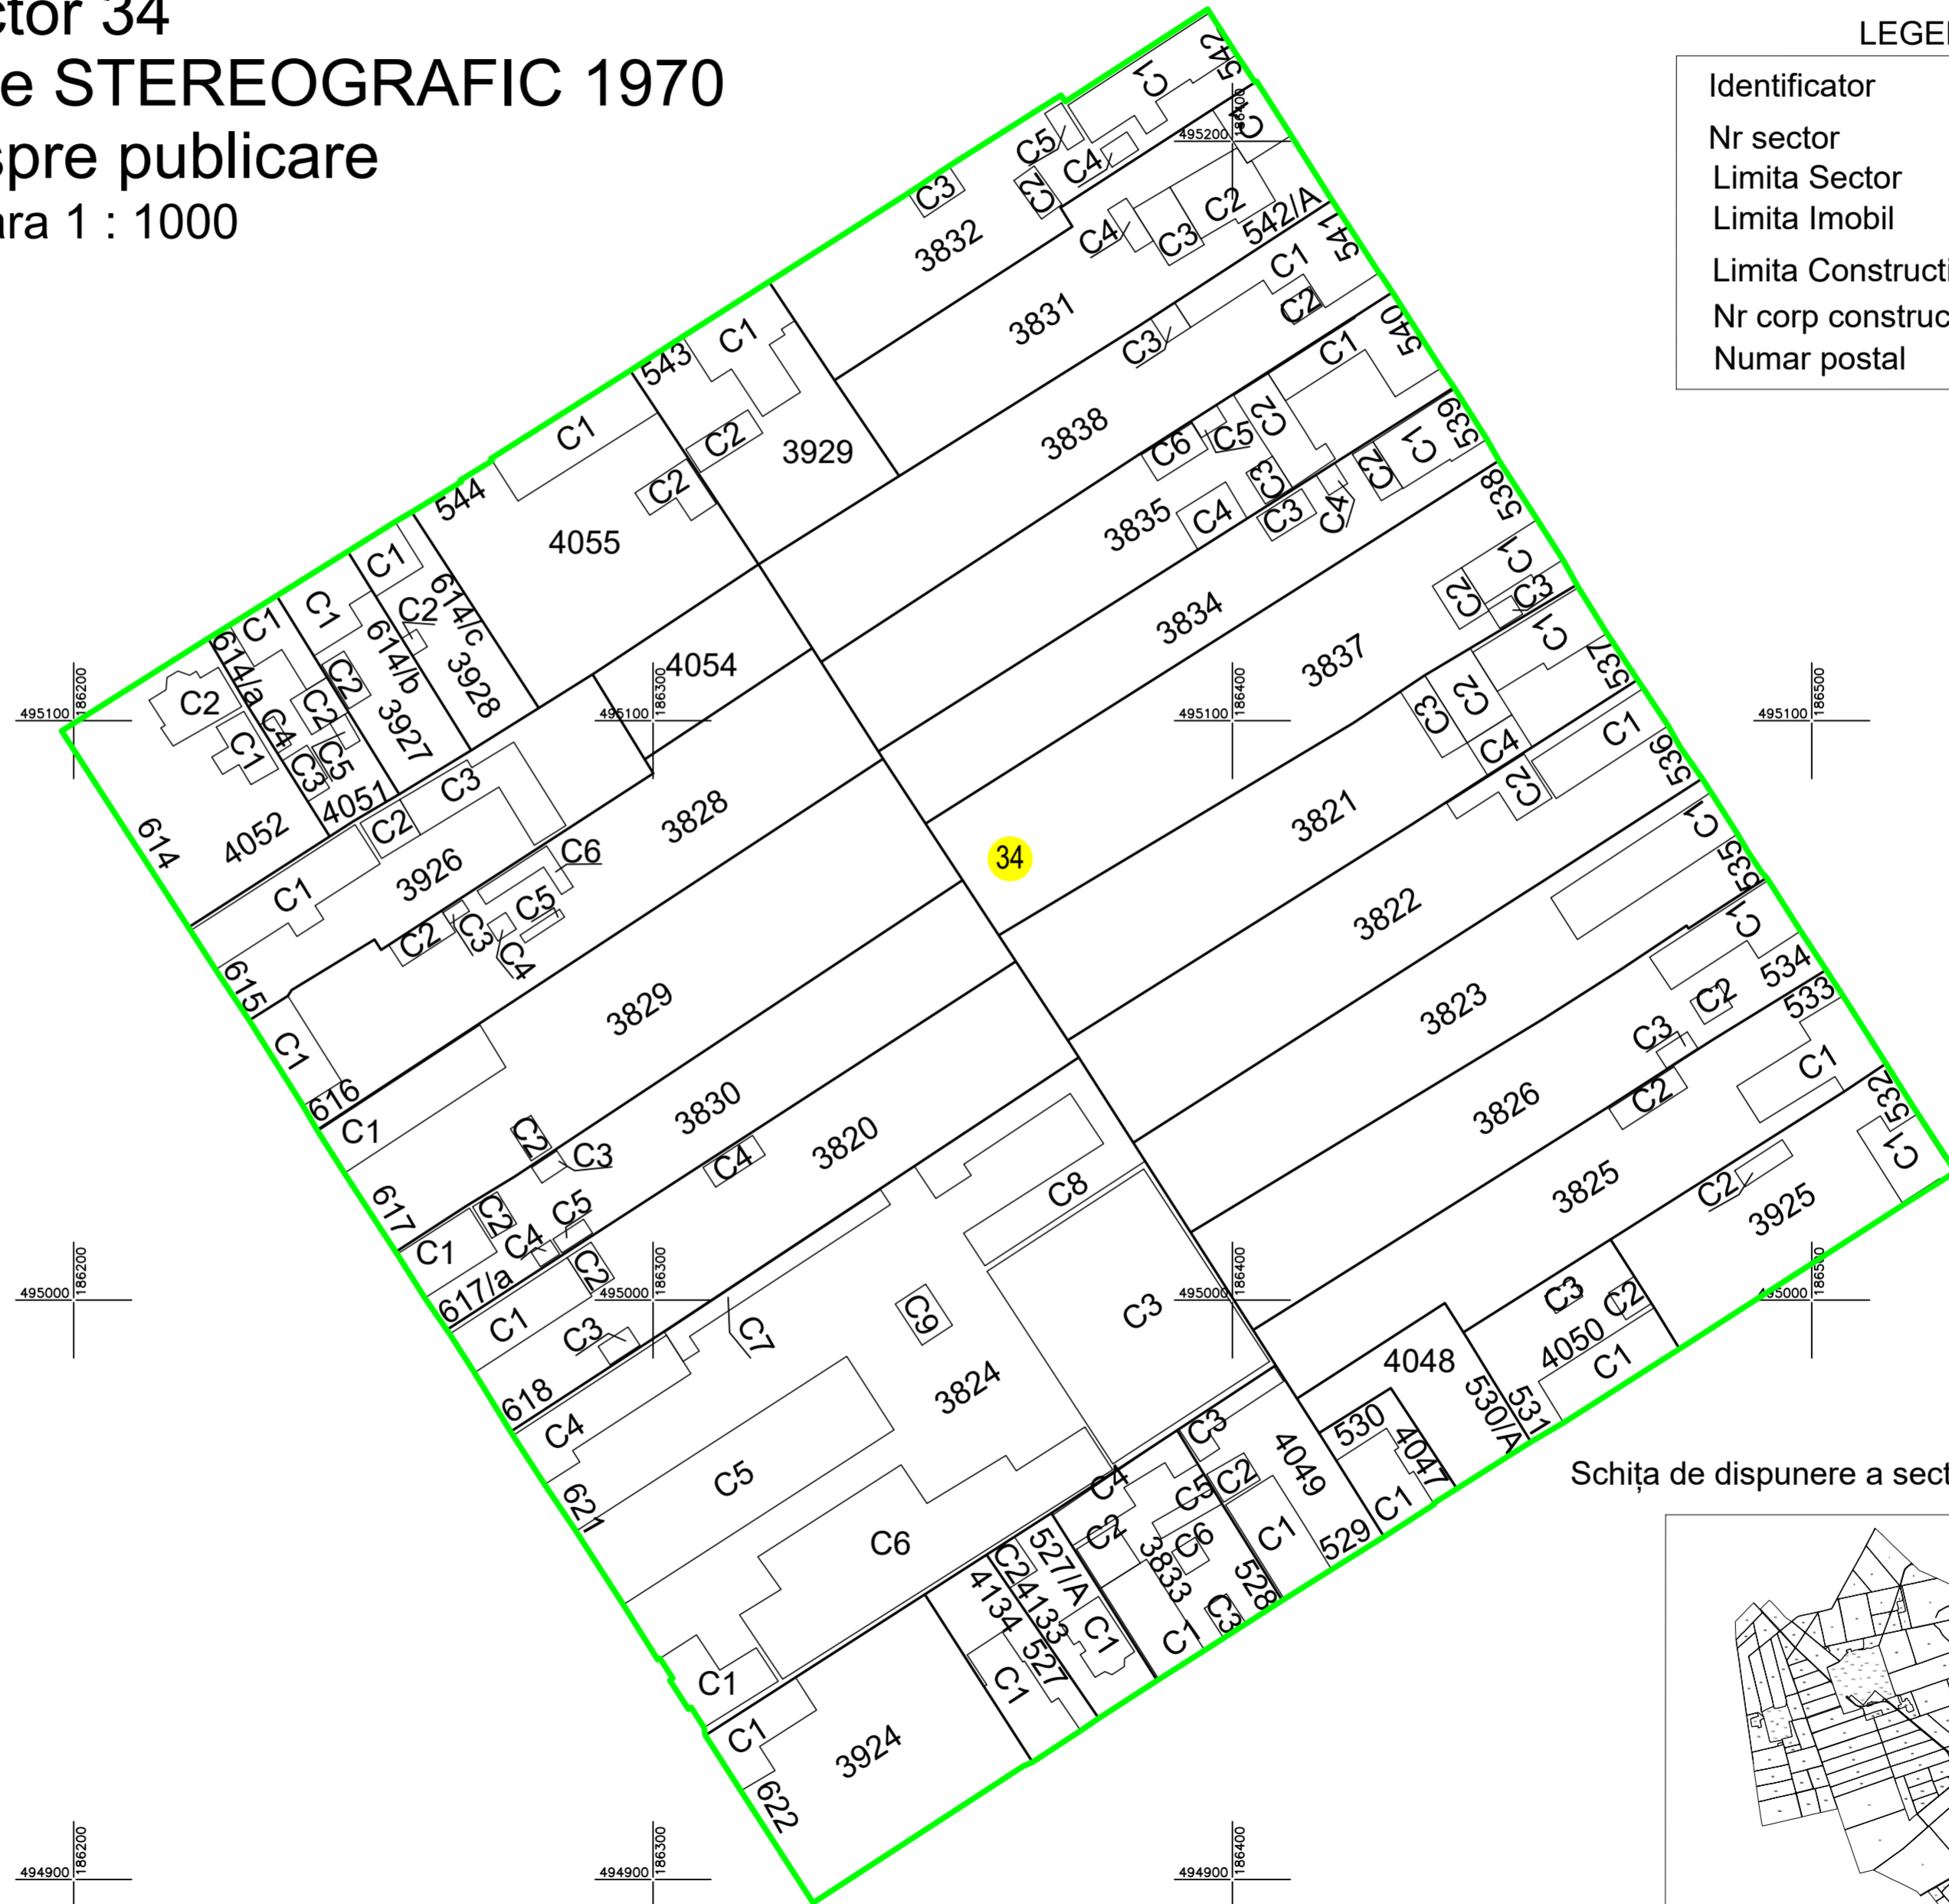

PLAN CADASTRAL

UAT Biled
JUDEȚ TIMIȘ
Sector 34

Sistem de proiectie STEREOGRAFIC 1970

Copie spre publicare

Scara 1 : 1000

LEGENDA	
Identificator	3838
Nr sector	34
Limita Sector	
Limita Imobil	
Limita Constructie	
Nr corp constructie	C1
Numar postal	540

Schița de dispunere a sectoarelor cadastrale UAT Biled

Executant: SC PROCAD SRL
Autorizare: Clasa I, seria RO-B-J, nr.2943
Persoana fizica autorizata: Ing. Popescu Cosmin-Alin
Autorizare: Categoria D, seria RO-B-F, nr.1578
DATA: noiembrie 2025