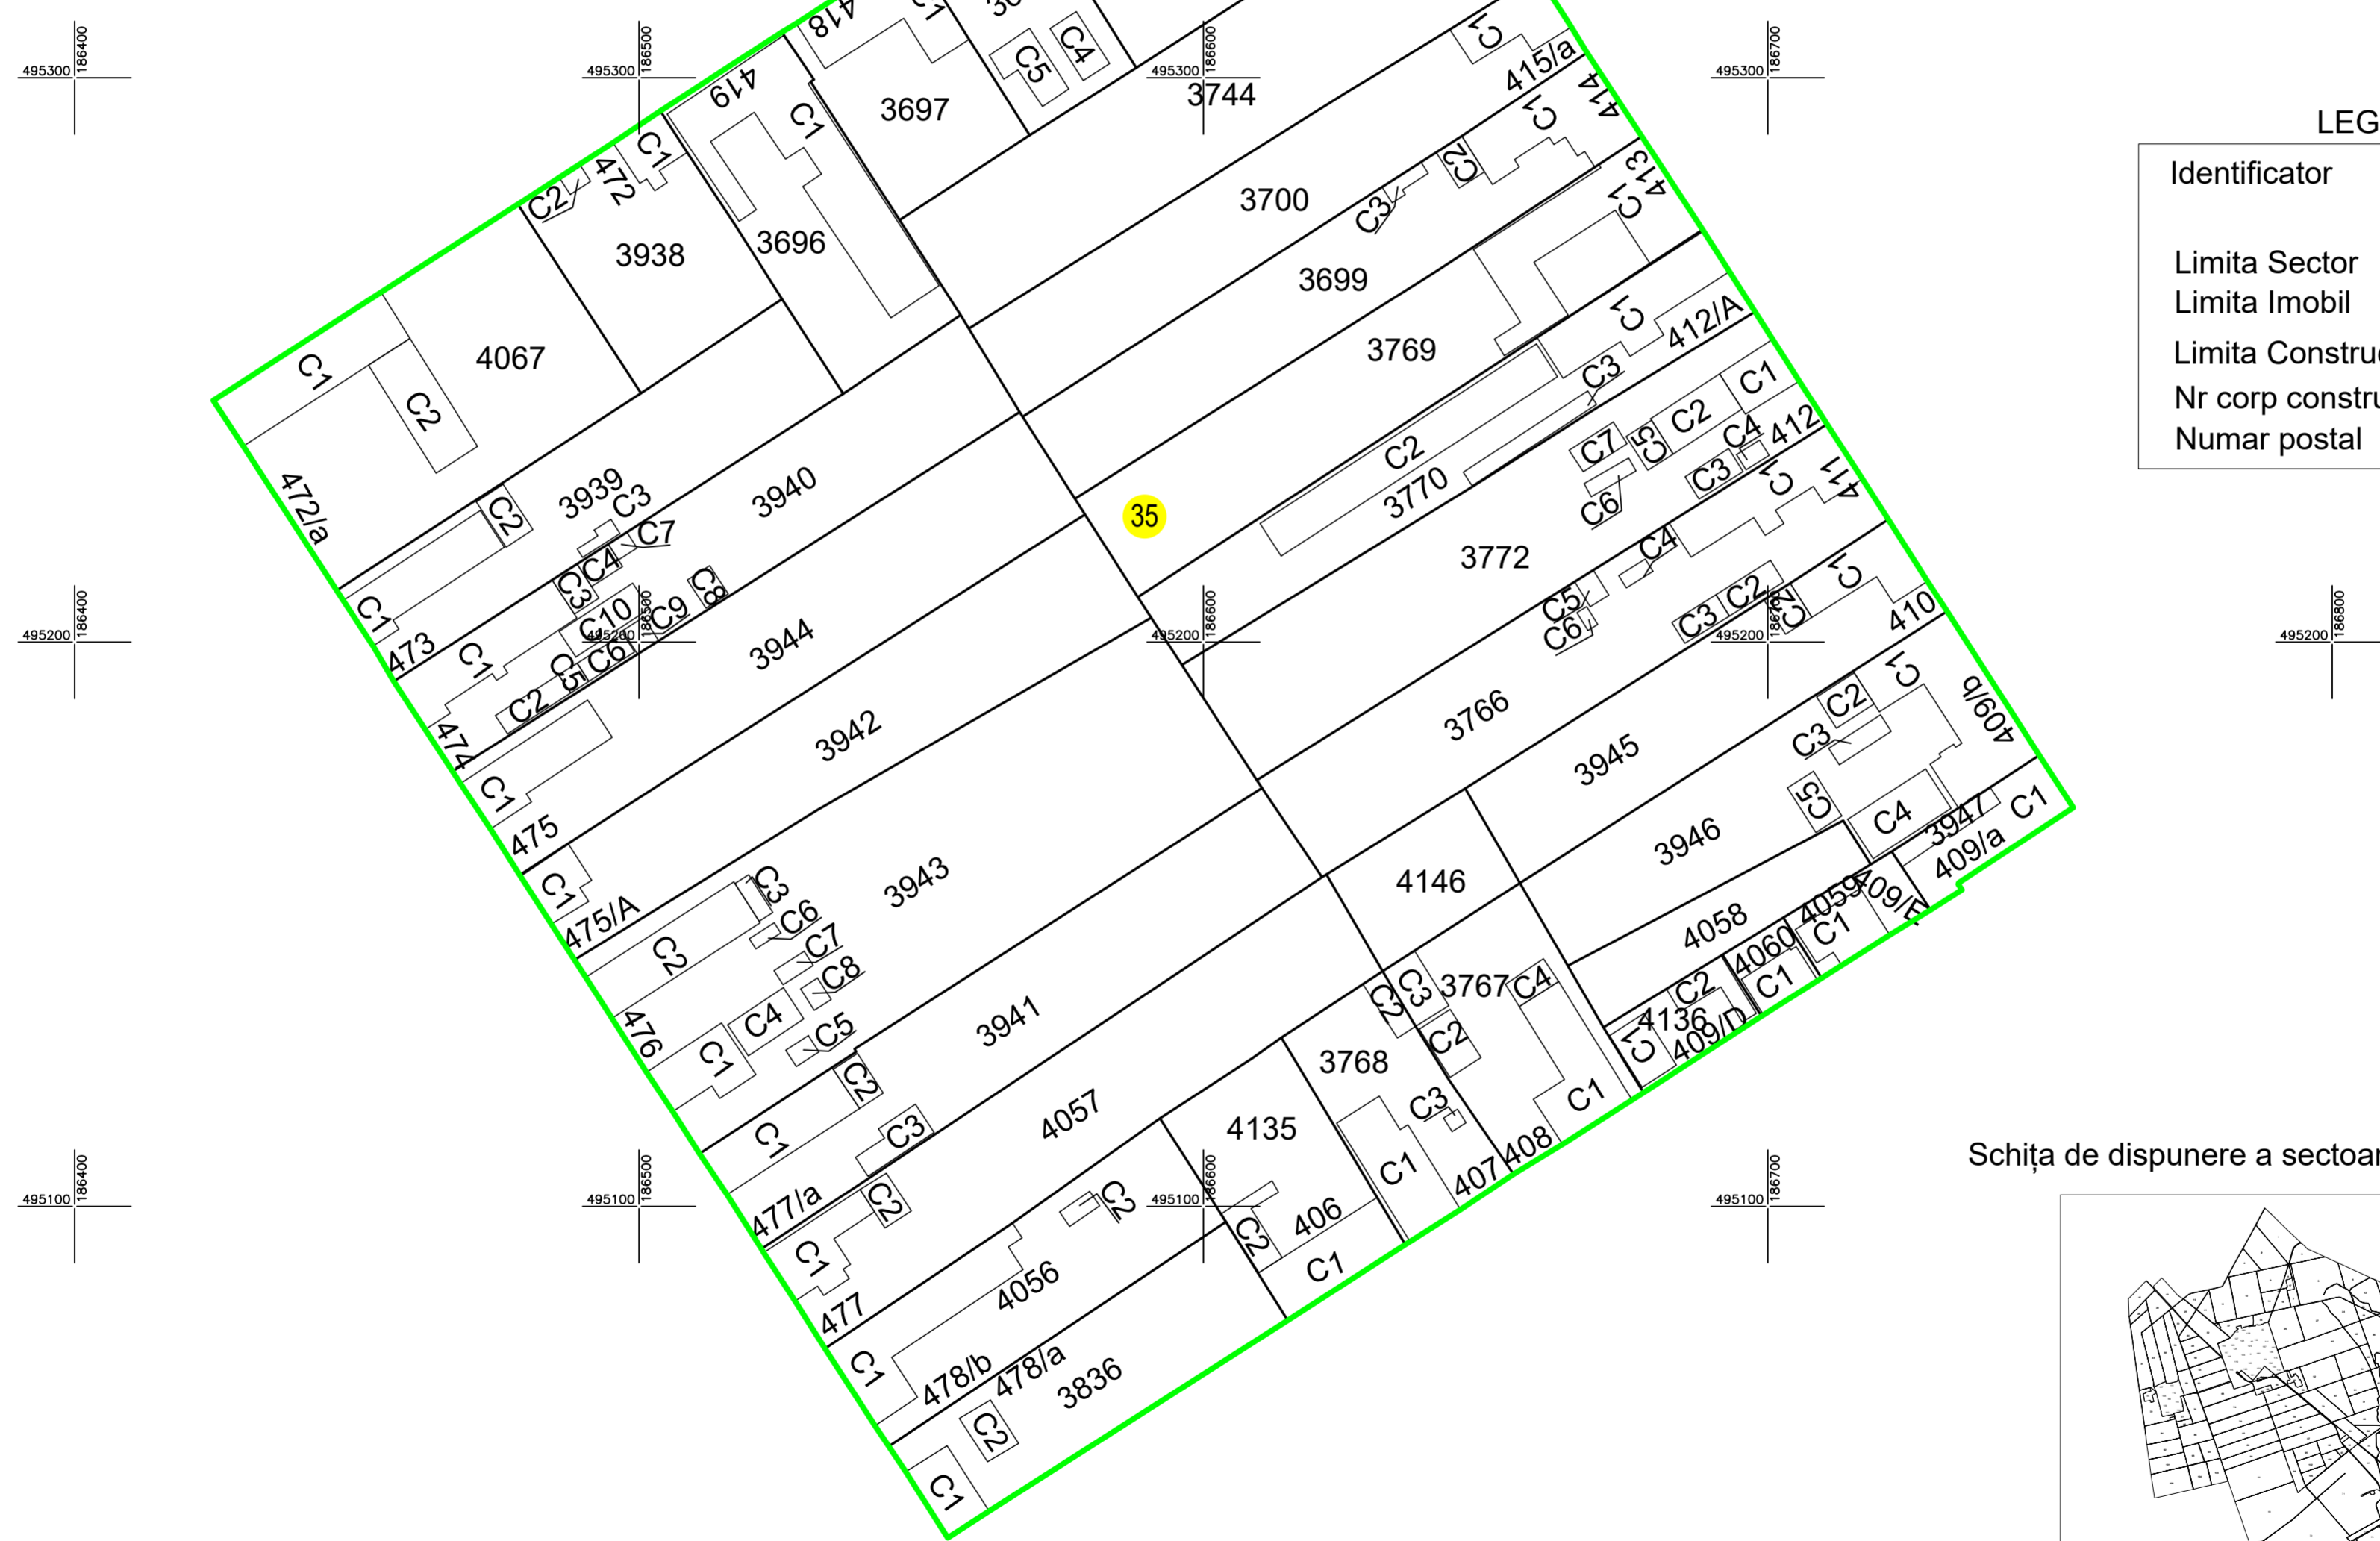

PLAN CADASTRAL

UAT Biled
JUDEȚ TIMIȘ
Sector 35

Sistem de proiectie STEREOGRAFIC 1970
Copie spre publicare
Scara 1 : 1000

LEGENDA

Identificator	4058
Limita Sector	35
Limita Imobil	—
Limita Constructie	—
Nr corp constructie	C1
Numar postal	412

Schița de dispunere a sectoarelor cadastrale UAT Biled

Executant: SC PROCAD SRL
Autorizare: Clasa I, seria RO-B-J, nr.2943
Persoana fizica autorizata: Ing. Popescu Cosmin-Alin
Autorizare: Categoria D, seria RO-B-F, nr.1578
DATA: noiembrie 2025