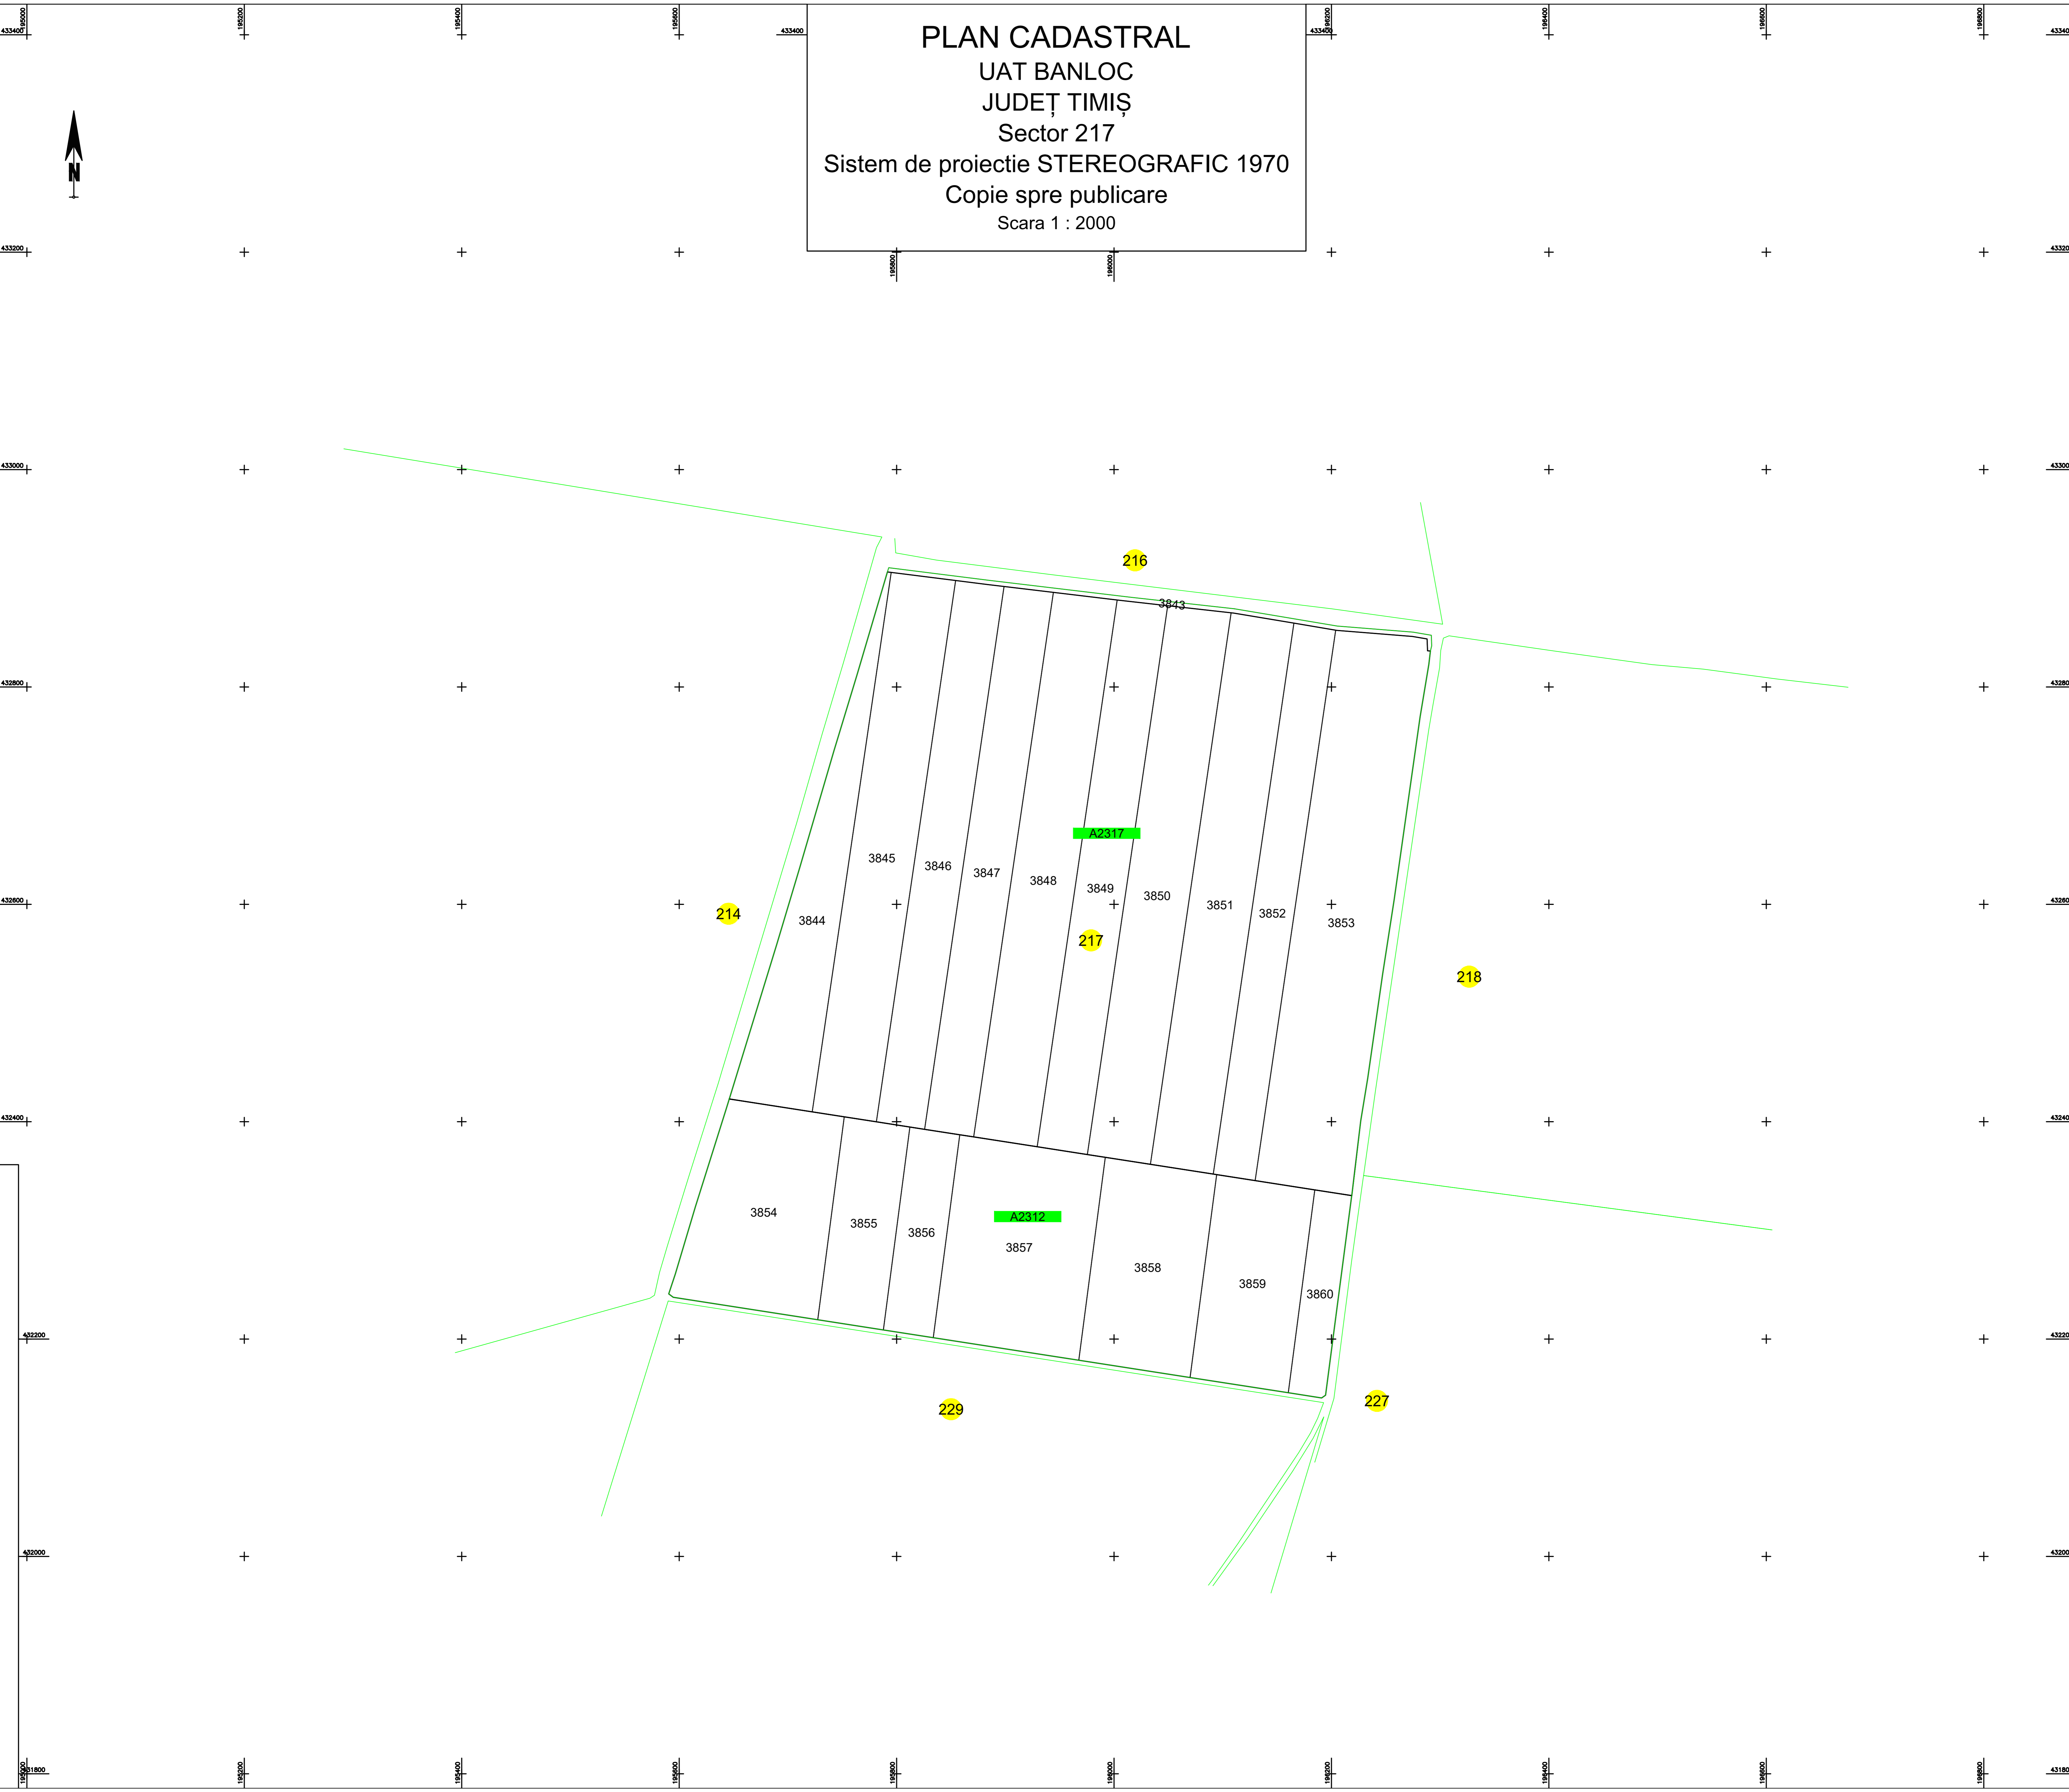

PLAN CADASTRAL
 UAT BANLOC
 JUDEȚ TIMIȘ
 Sector 217
 Sistem de proiectie STEREOGRAFIC 1970
 Copie spre publicare
 Scara 1 : 2000

Schita de dispunere a sectoarelor cadastrale UAT BANLOC

LEGENDA

Identificator	3853
Nr. Sector	217
Nr. Taria	A2317
Limita Sector	—
Limita Imobil	—

EXECUTANT:
 SC OTNIEL SRL
 DATA: 12.2024

VIZAT,
 COMISIA LOCALA DE FOND FUNCAR
 Presedinte Comisie
 Data :