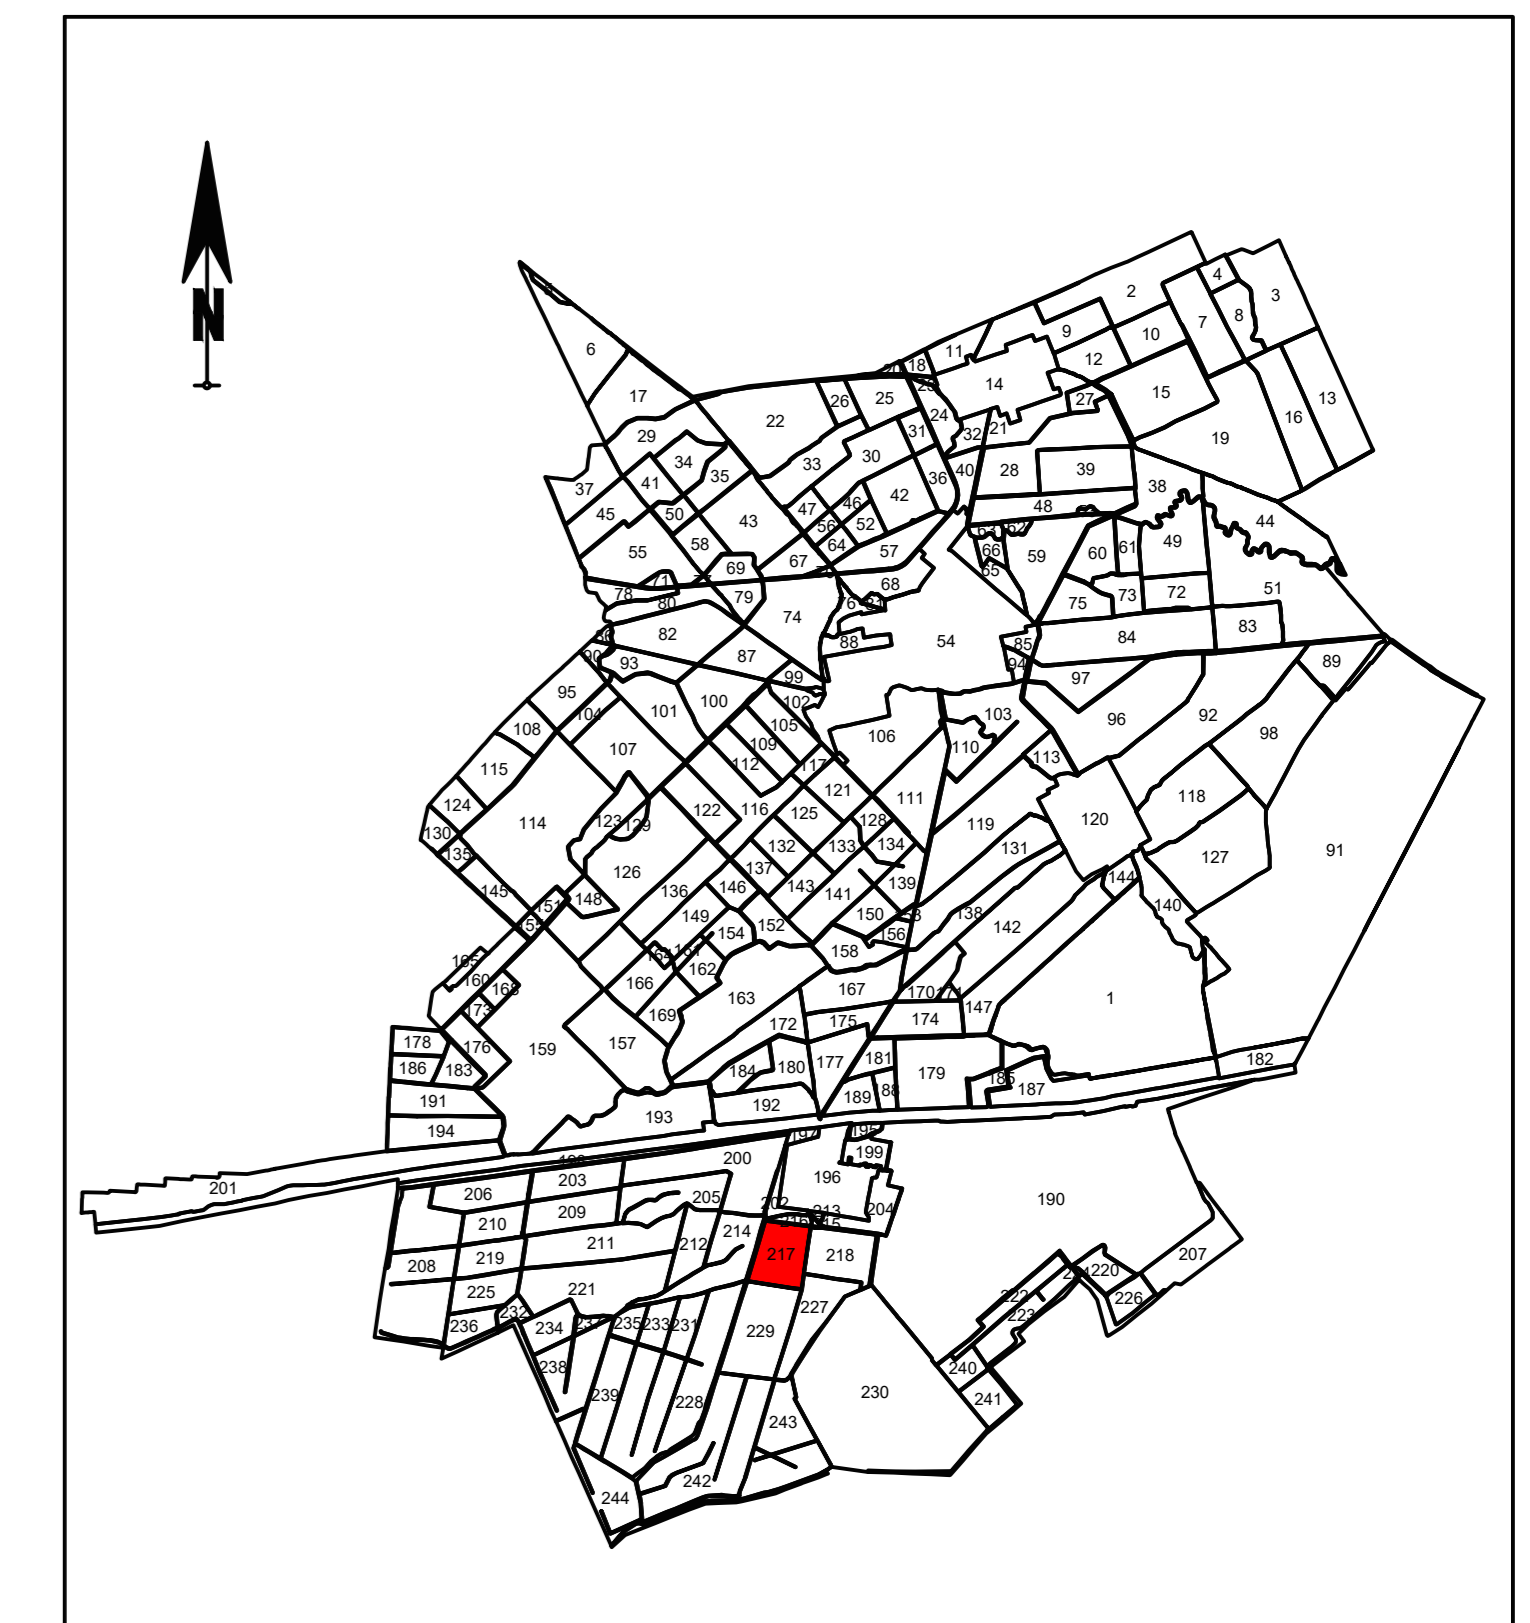

PLAN CADASTRAL
 UAT BANLOC
 JUDEȚ TIMIȘ
 Sector 217
 Sistem de proiectie STEREOGRAFIC 1970
 Copie spre publicare
 Scara 1 : 2000

Schita de dispunere a sectoarelor cadastrale UAT BANLOC

LEGENDA

Identificator	3853
Nr. Sector	217
Nr. Taria	A2317
Limita Sector	—
Limita Imobil	—