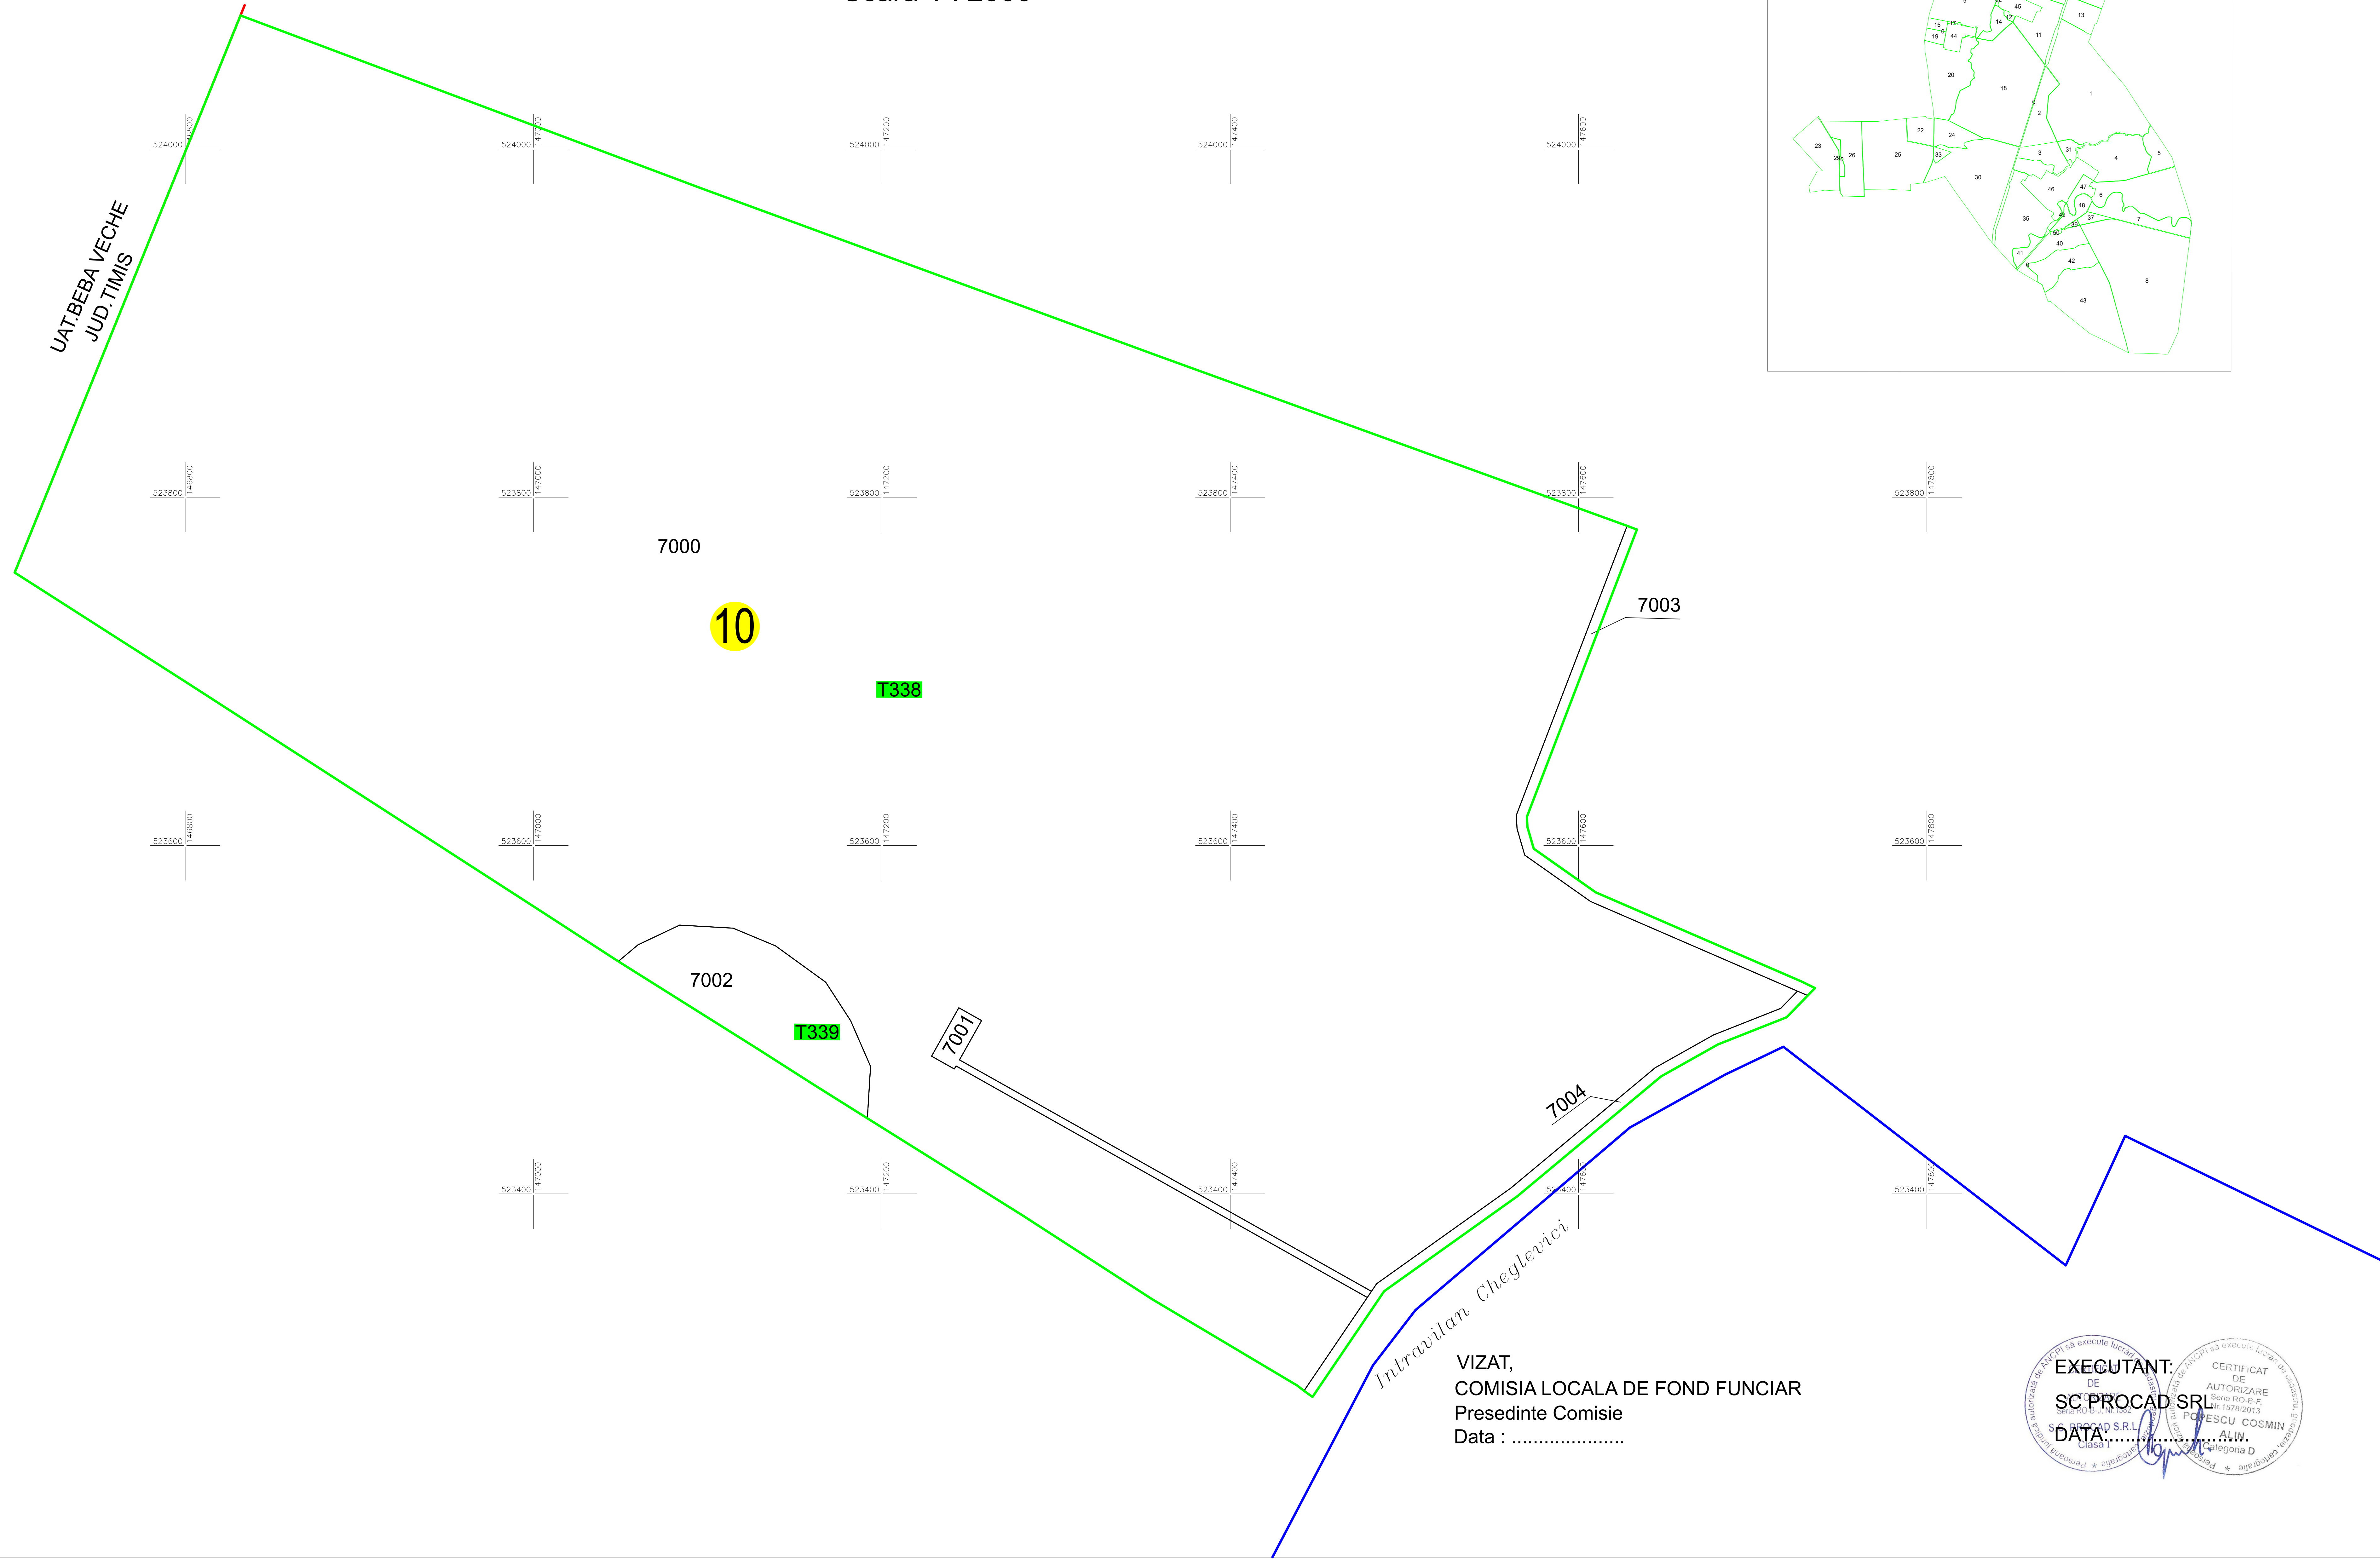

PLAN CADASTRAL
UAT DUDEȘTII VECHI
JUDEȚ TIMIȘ
Sector 10
Sistem de proiectie STEREOGRAFIC 1970
Copie spre publicare
Plansa 1
Scara 1 : 2000

Schita de dispunere a sectoarelor cadastrale UAT DUDEȘTII VECHI

LEGENDA

Identificator	7000
Nr sector	10
Limita UAT	—
Limita Intravilan	—
Limita Sector	—
Limita Tarla	—
Nr. Tarla	10
Limita Imobil	1338
Denumire intravilan	Cheglevici

VIZAT,
 COMISIA LOCALA DE FOND FUNCAR
 Presedinte Comisie
 Data :