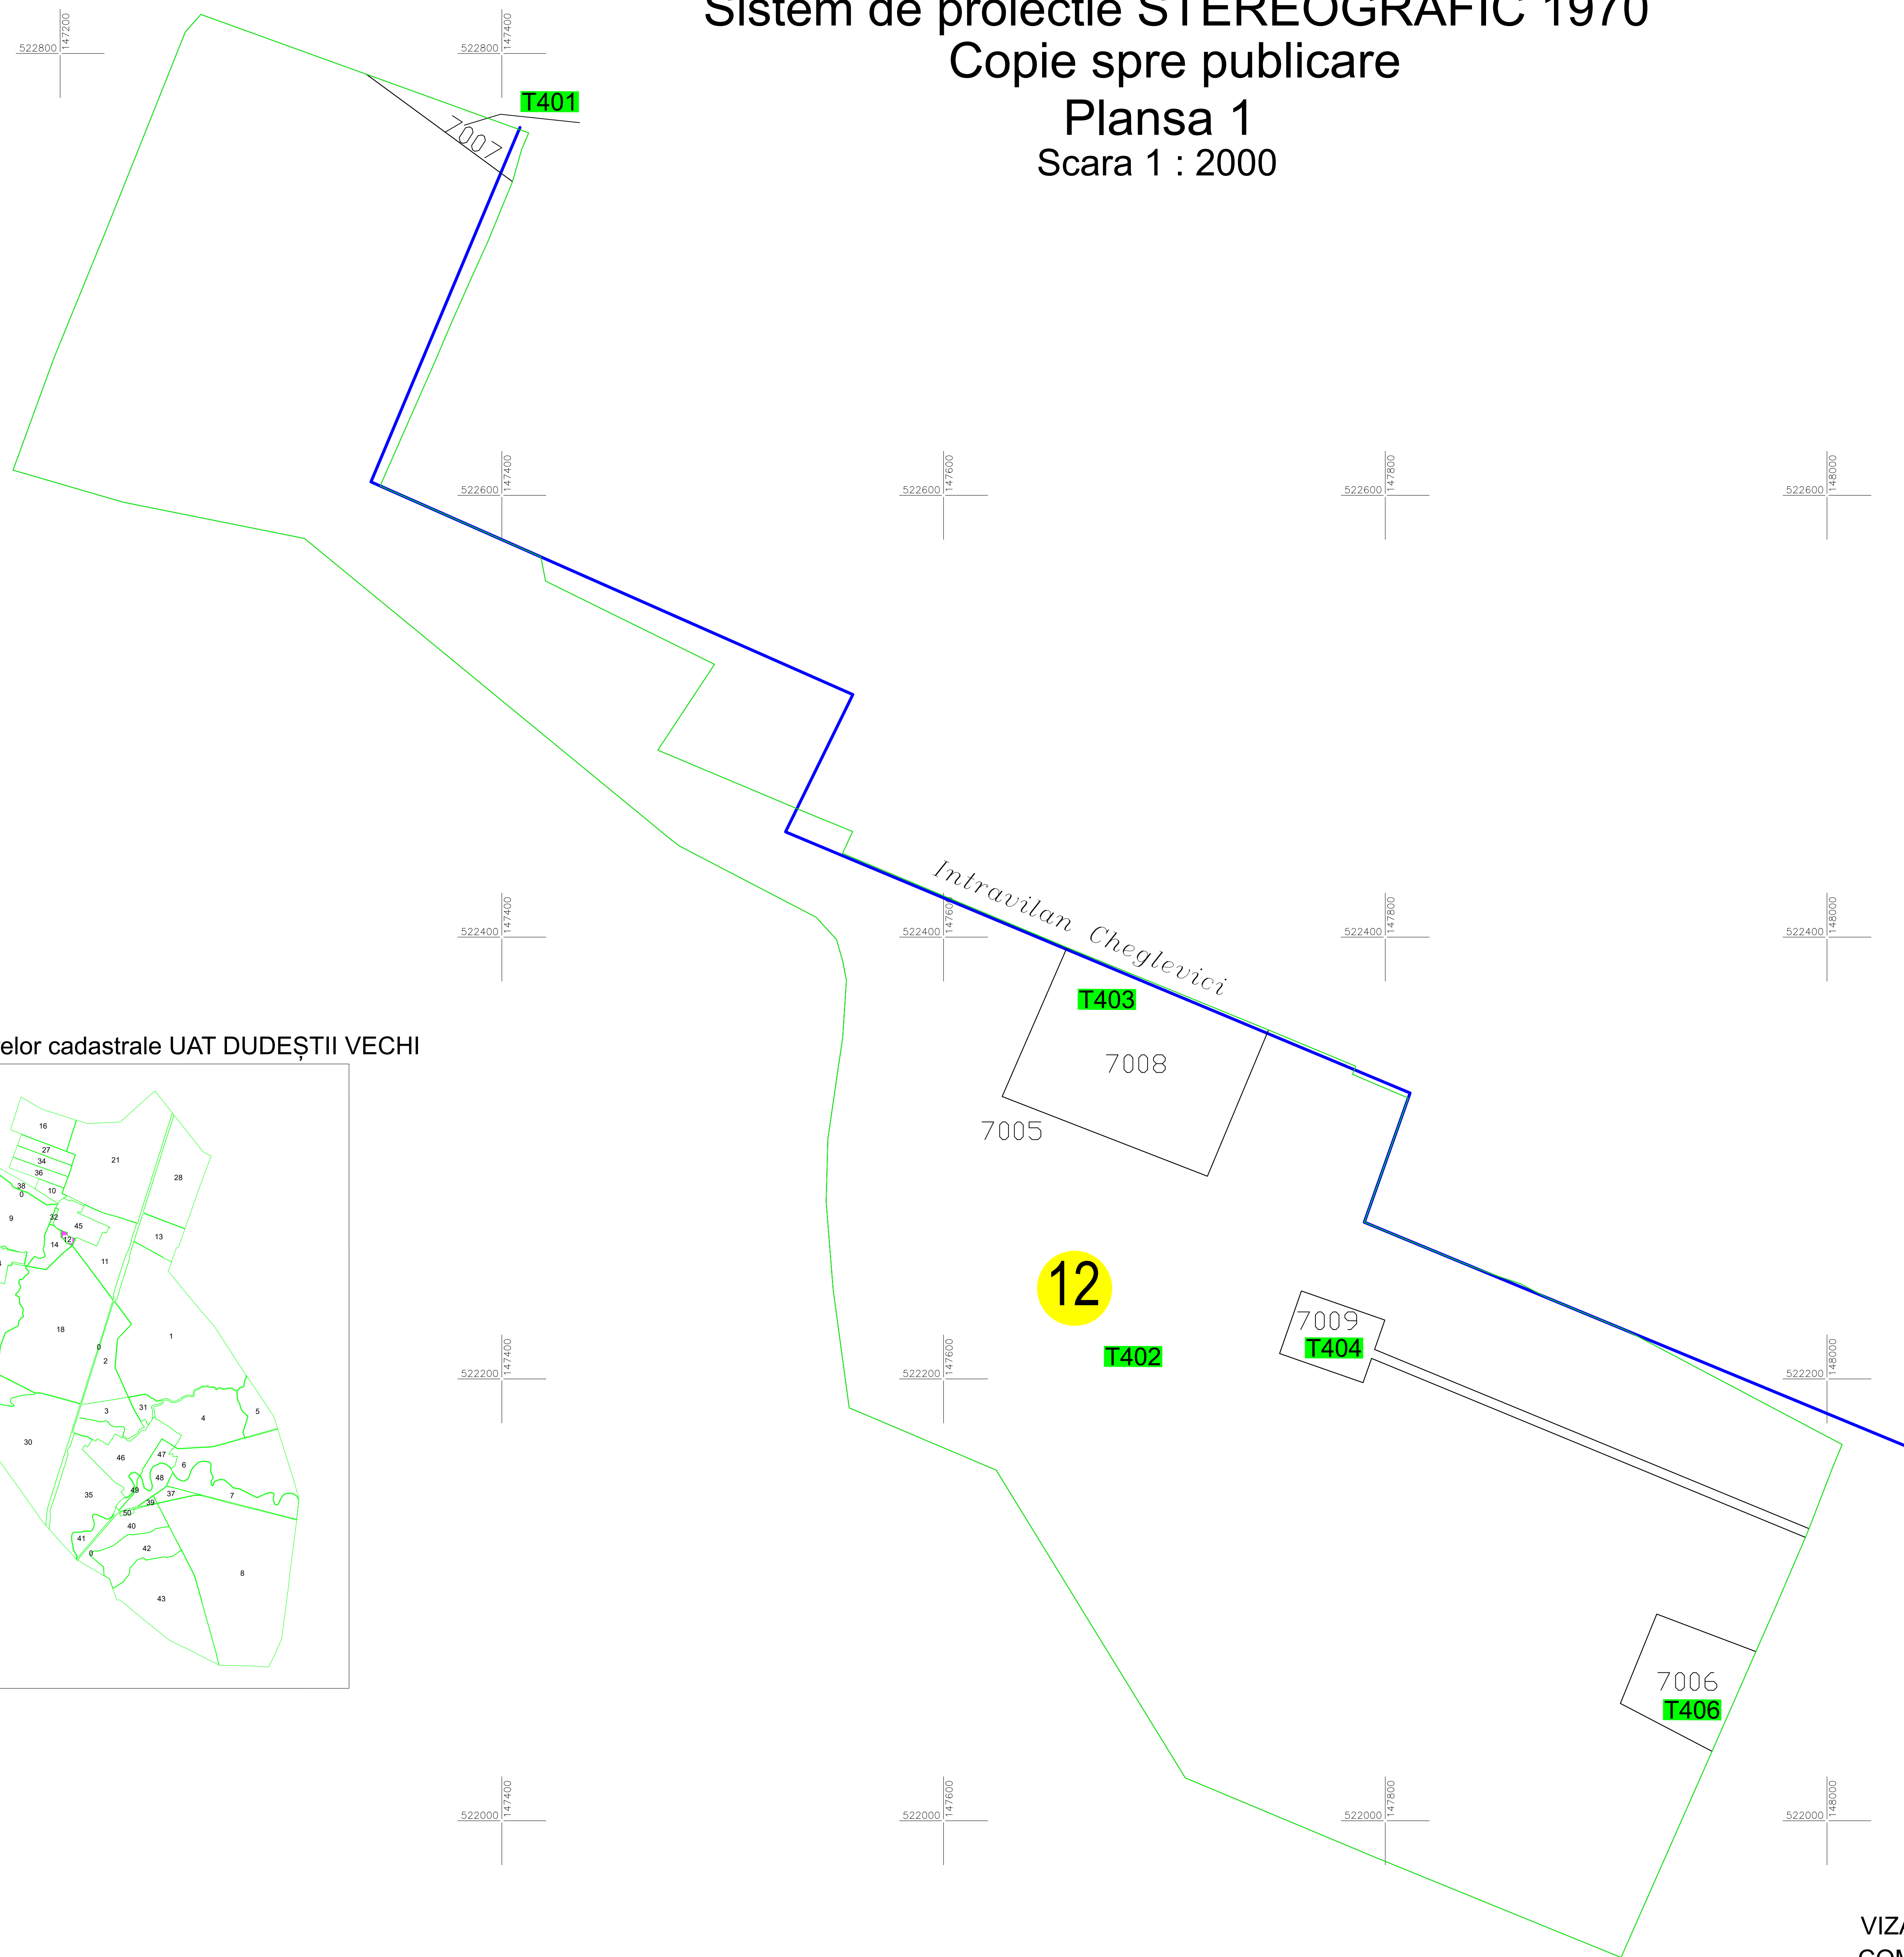

PLAN CADASTRAL UAT DUDEȘTII VECHI JUDEȚ TIMIȘ

Sector 12

Sistem de proiectie STEREOGRAFIC 1970

Copie spre publicare

Plansa 1

Scara 1 : 2000

LEGENDA

Identificator	7007
Nr sector	12
Limita Intravilan	—
Limita Sector	—
Limita Tarla	—
Nr. Tarla	—
Limita Imobil	—
Denumire intravilan	Cheglevici

Schita de dispunere a sectoarelor cadastrale UAT DUDEȘTII VECHI

VIZAT,
COMISIA LOCALA DE FOND FUNCJAR
Presedinte Comisie
Data :