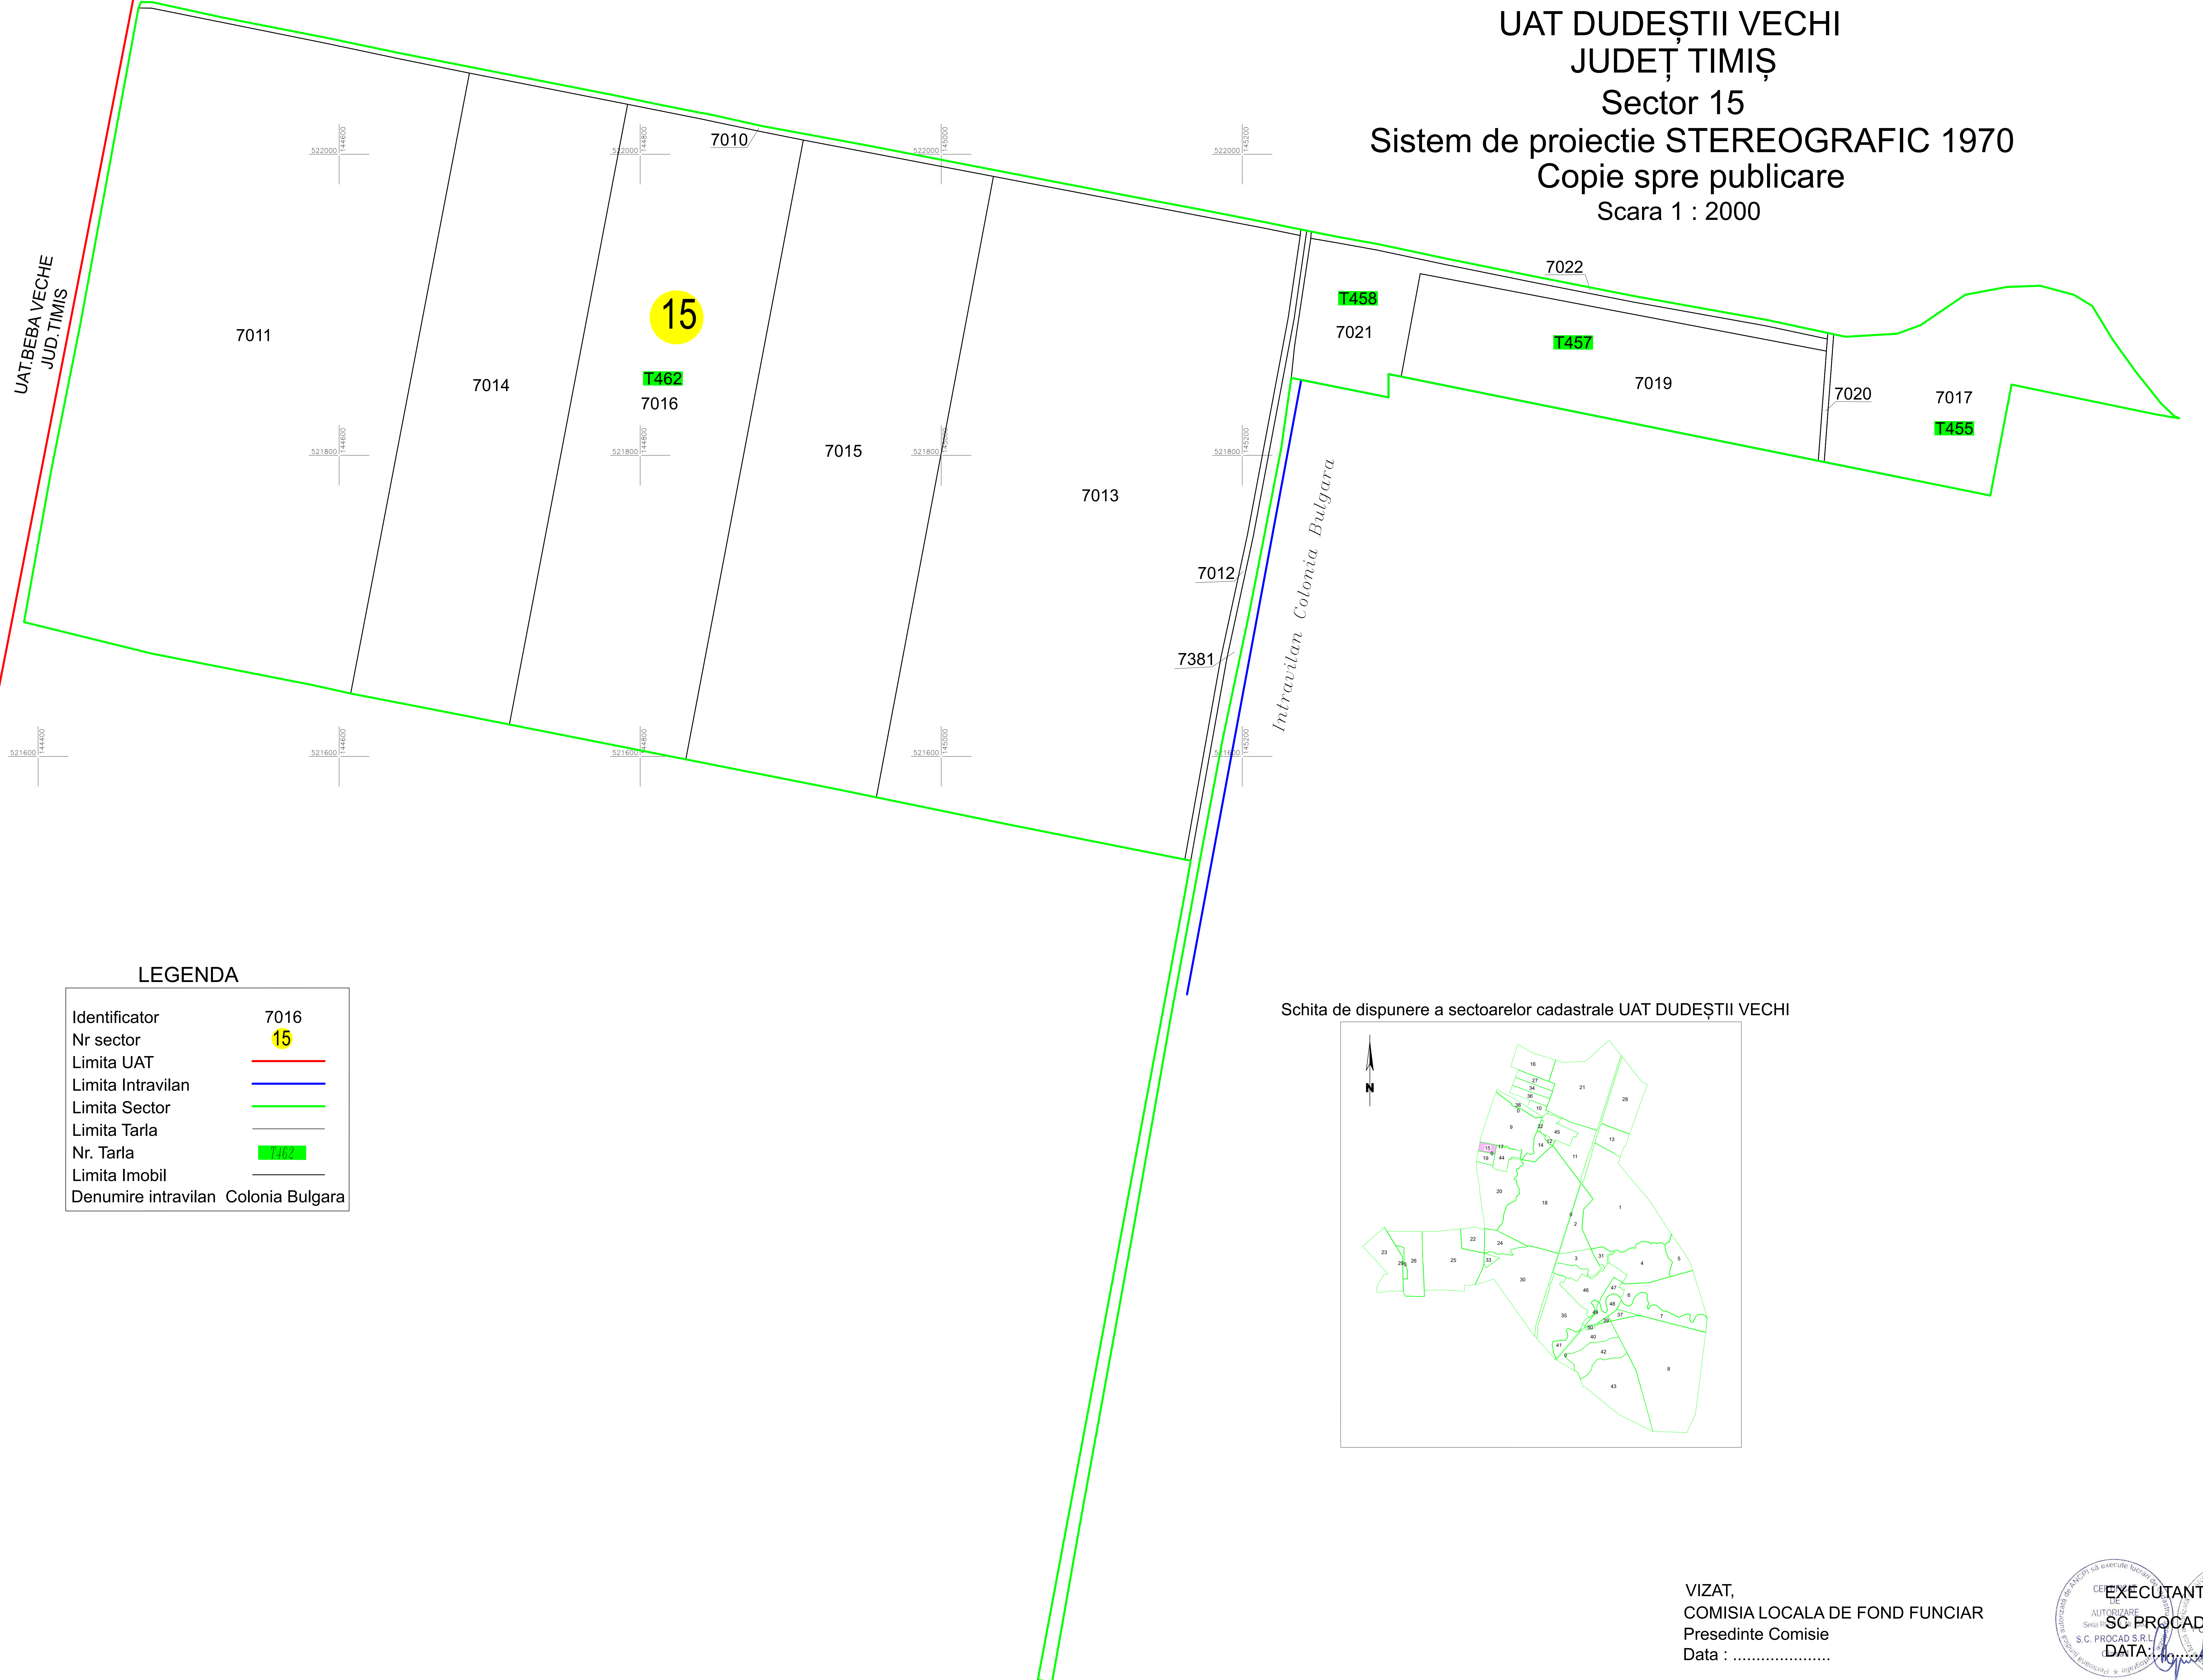

UAT DUDEȘTII VECHI
 JUDEȚ TIMIȘ
 Sector 15
 Sistem de proiectie STEREOGRAFIC 1970
 Copie spre publicare
 Scara 1 : 2000

LEGENDA

| | |
|---------------------|-----------------|
| Identificator | 7016 |
| Nr sector | 15 |
| Limita UAT | |
| Limita Intravilan | |
| Limita Sector | |
| Limita Tarla | |
| Nr. Tarla | |
| Limita Imobil | |
| Denumire intravilan | Colonia Bulgara |

Schita de dispunere a sectoarelor cadastrale UAT DUDEȘTII VECHI

VIZAT,
 COMISIA LOCALA DE FOND FUNCJAR
 Presedinte Comisie
 Data :

EXECUTANT: SC PROCAD SRL
 CERTIFICAT DE AUTORIZARE
 S.C. PROCAD S.R.L. SCSU COSMIN ALIN
 DATA: