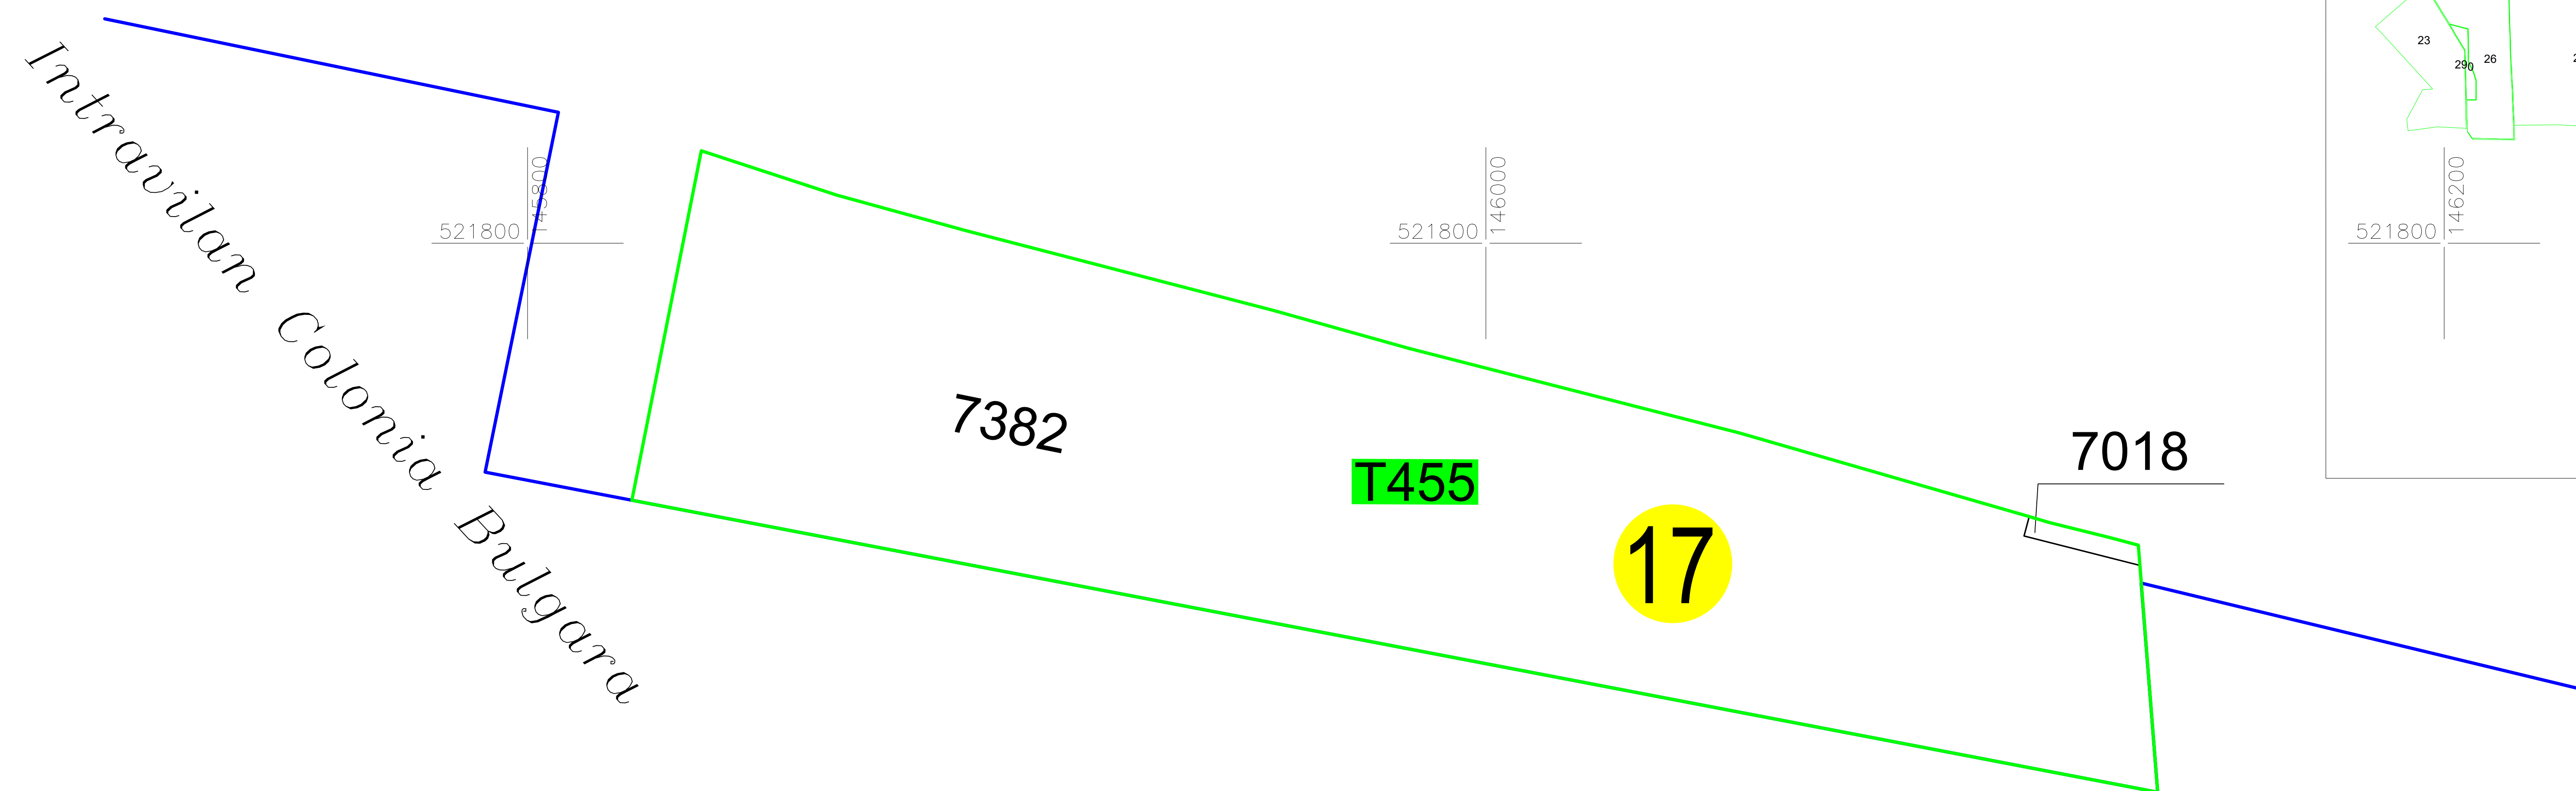

# PLAN CADASTRAL UAT DUDEȘTII VECHI JUDEȚ TIMIȘ

Sector 17

Sistem de proiectie STEREOGRAFIC 1970

Copie spre publicare

Scara 1 : 2000

Schita de dispunere a sectoarelor cadastrale UAT DUDEȘTII VECHI

## LEGENDA

Identificator	7017
Nr sector	17
Limita Intravilan	—
Limita Sector	—
Limita Tarla	—
Nr. Tarla	T455
Limita Imobil	—
Denumire intravilan	Colonia Bulgara

VIZAT,  
COMISIA LOCALA DE FOND FUNCJAR  
Presedinte Comisie  
Data : .....