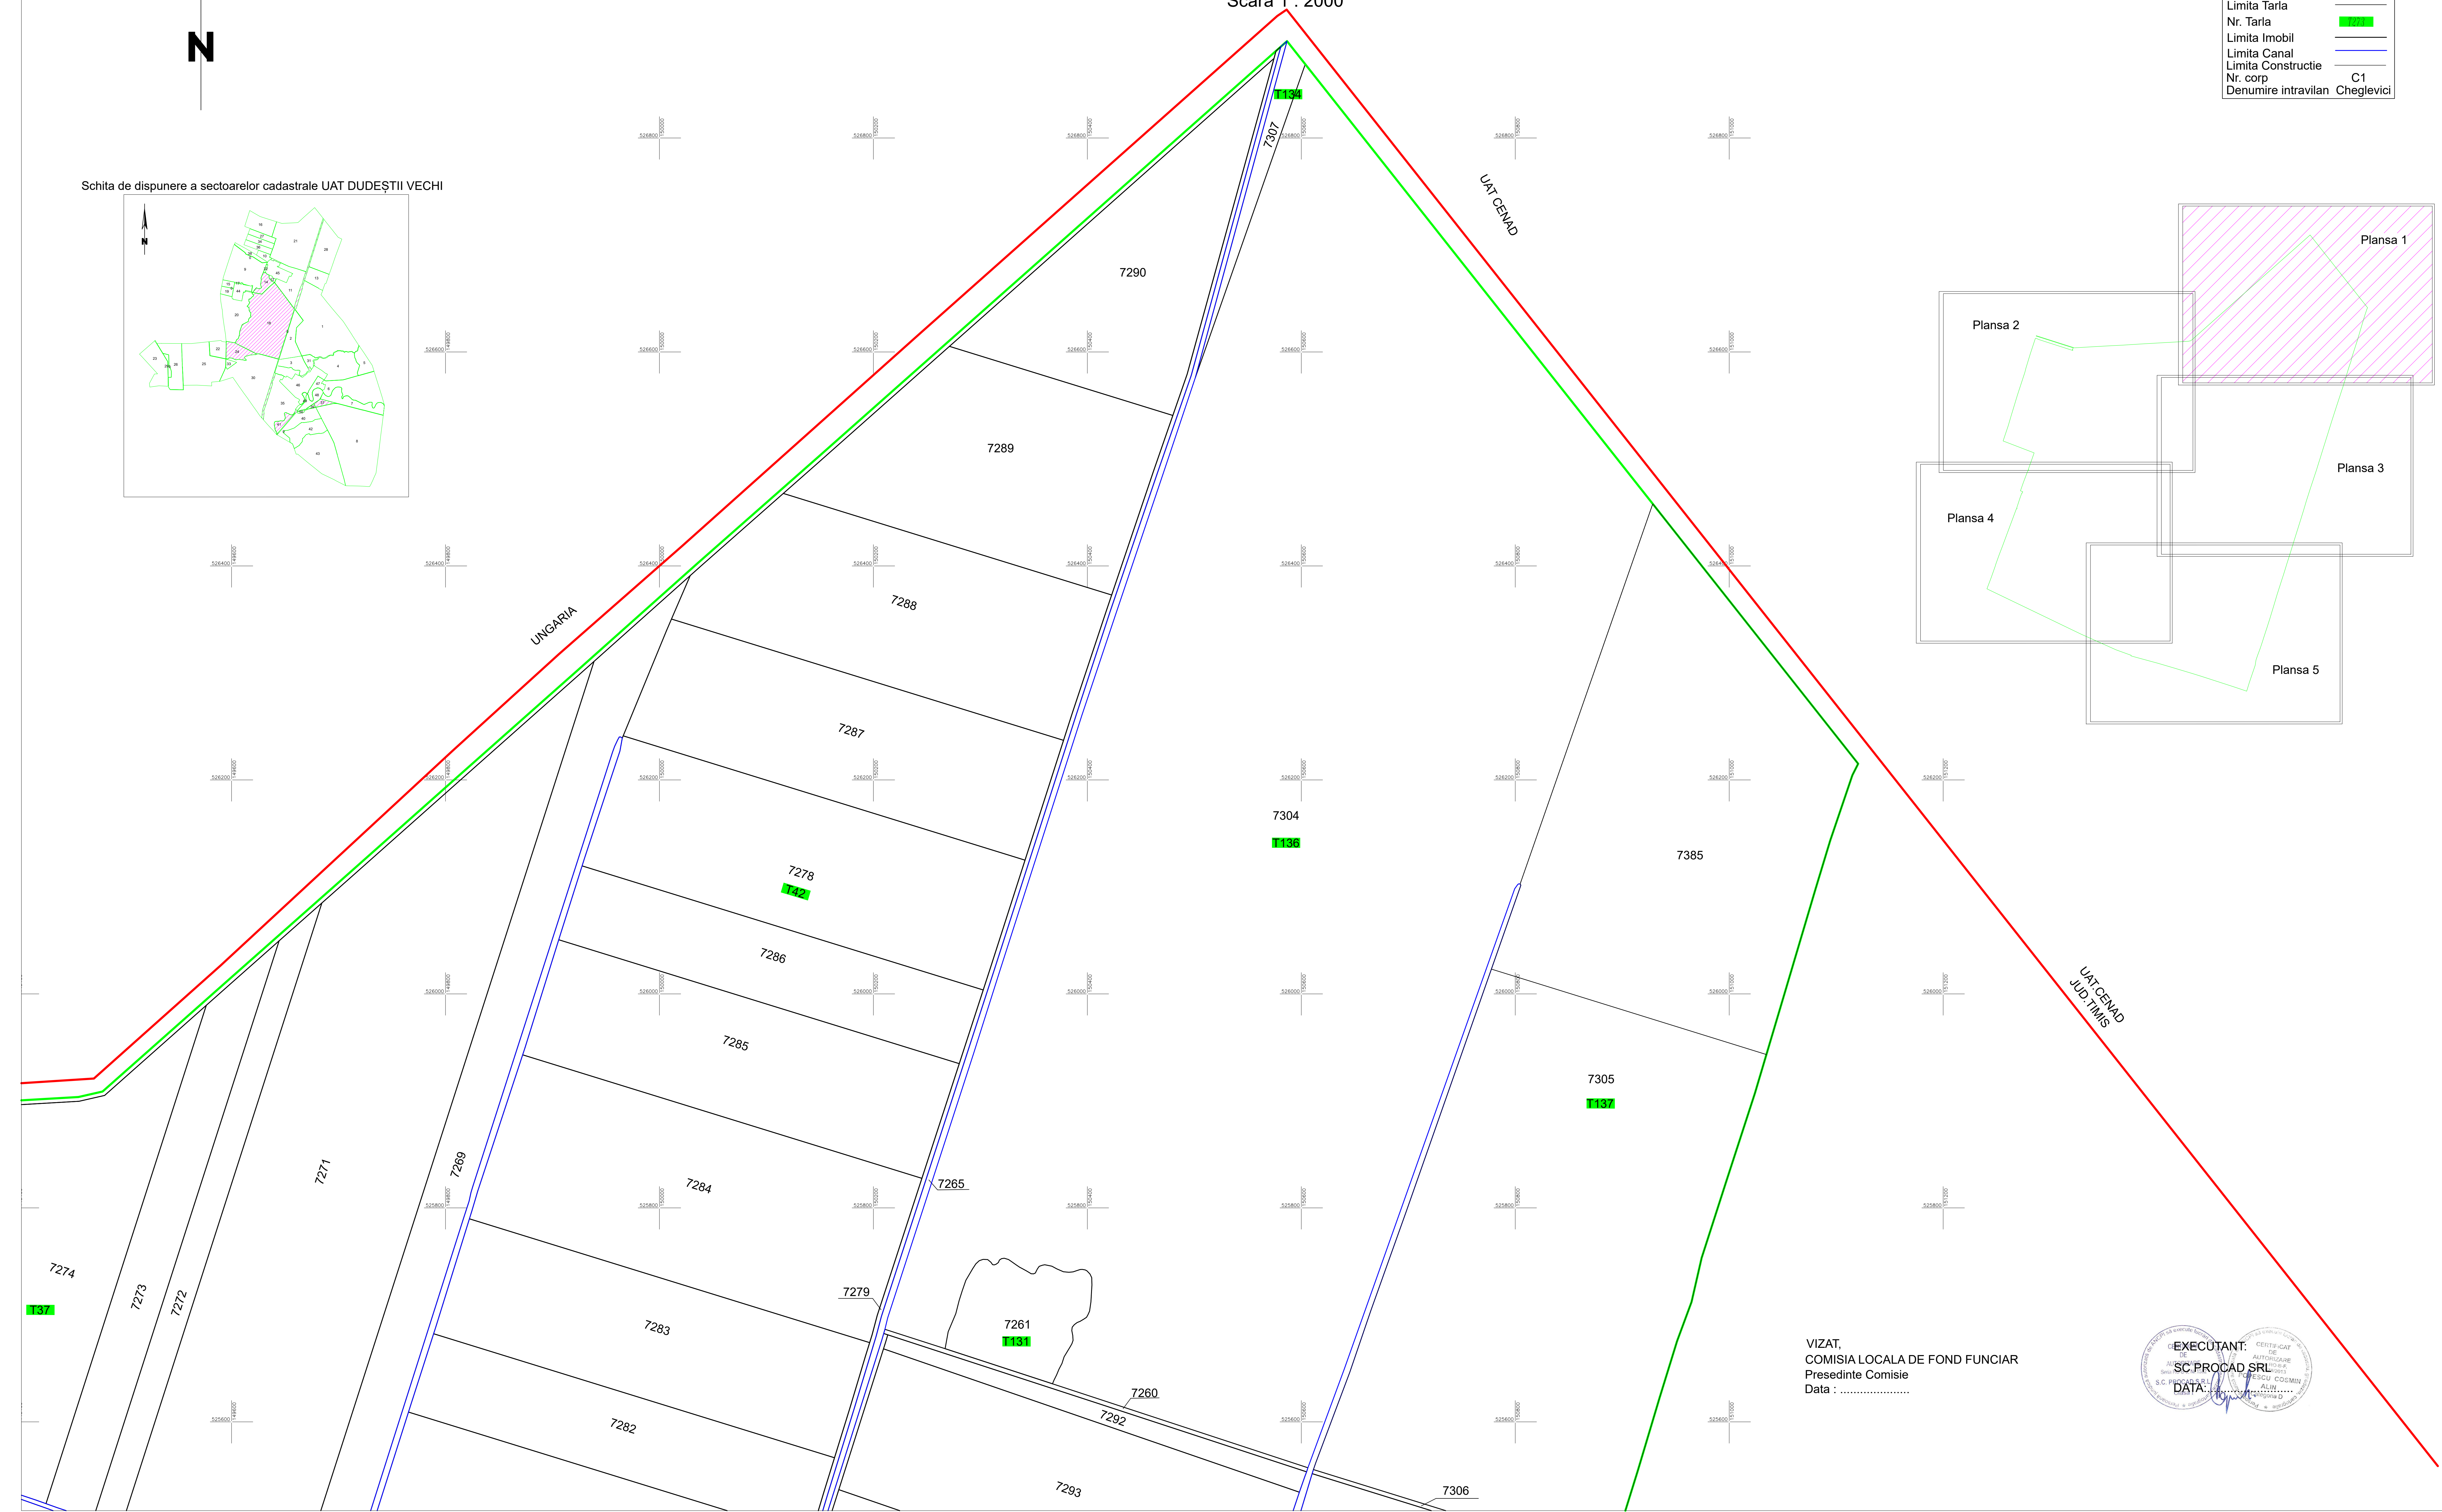

PLAN CADASTRAL
UAT DUDEȘTII VECHI
JUDEȚ TIMIȘ
 Sector 21
 Sistem de proiectie STEREOGRAFIC 1970
 Copie spre publicare
Plansa 1
 Scara 1 : 2000

LEGENDA

Identificator	7123
Nr sector	21
Limita UAT	
Limita Intravilan	
Limita Sector	
Limita Tarla	
Nr. Tarla	
Limita Imobil	
Limita Canal	
Limita Constructie	
Nr. corp	C1
Denumire intravilan	Cheglevici

Schita de dispunere a sectoarelor cadastrale UAT DUDEȘTII VECHI

VIZAT,
 COMISIA LOCALA DE FOND FUNCJAR
 Presedinte Comisie
 Data :