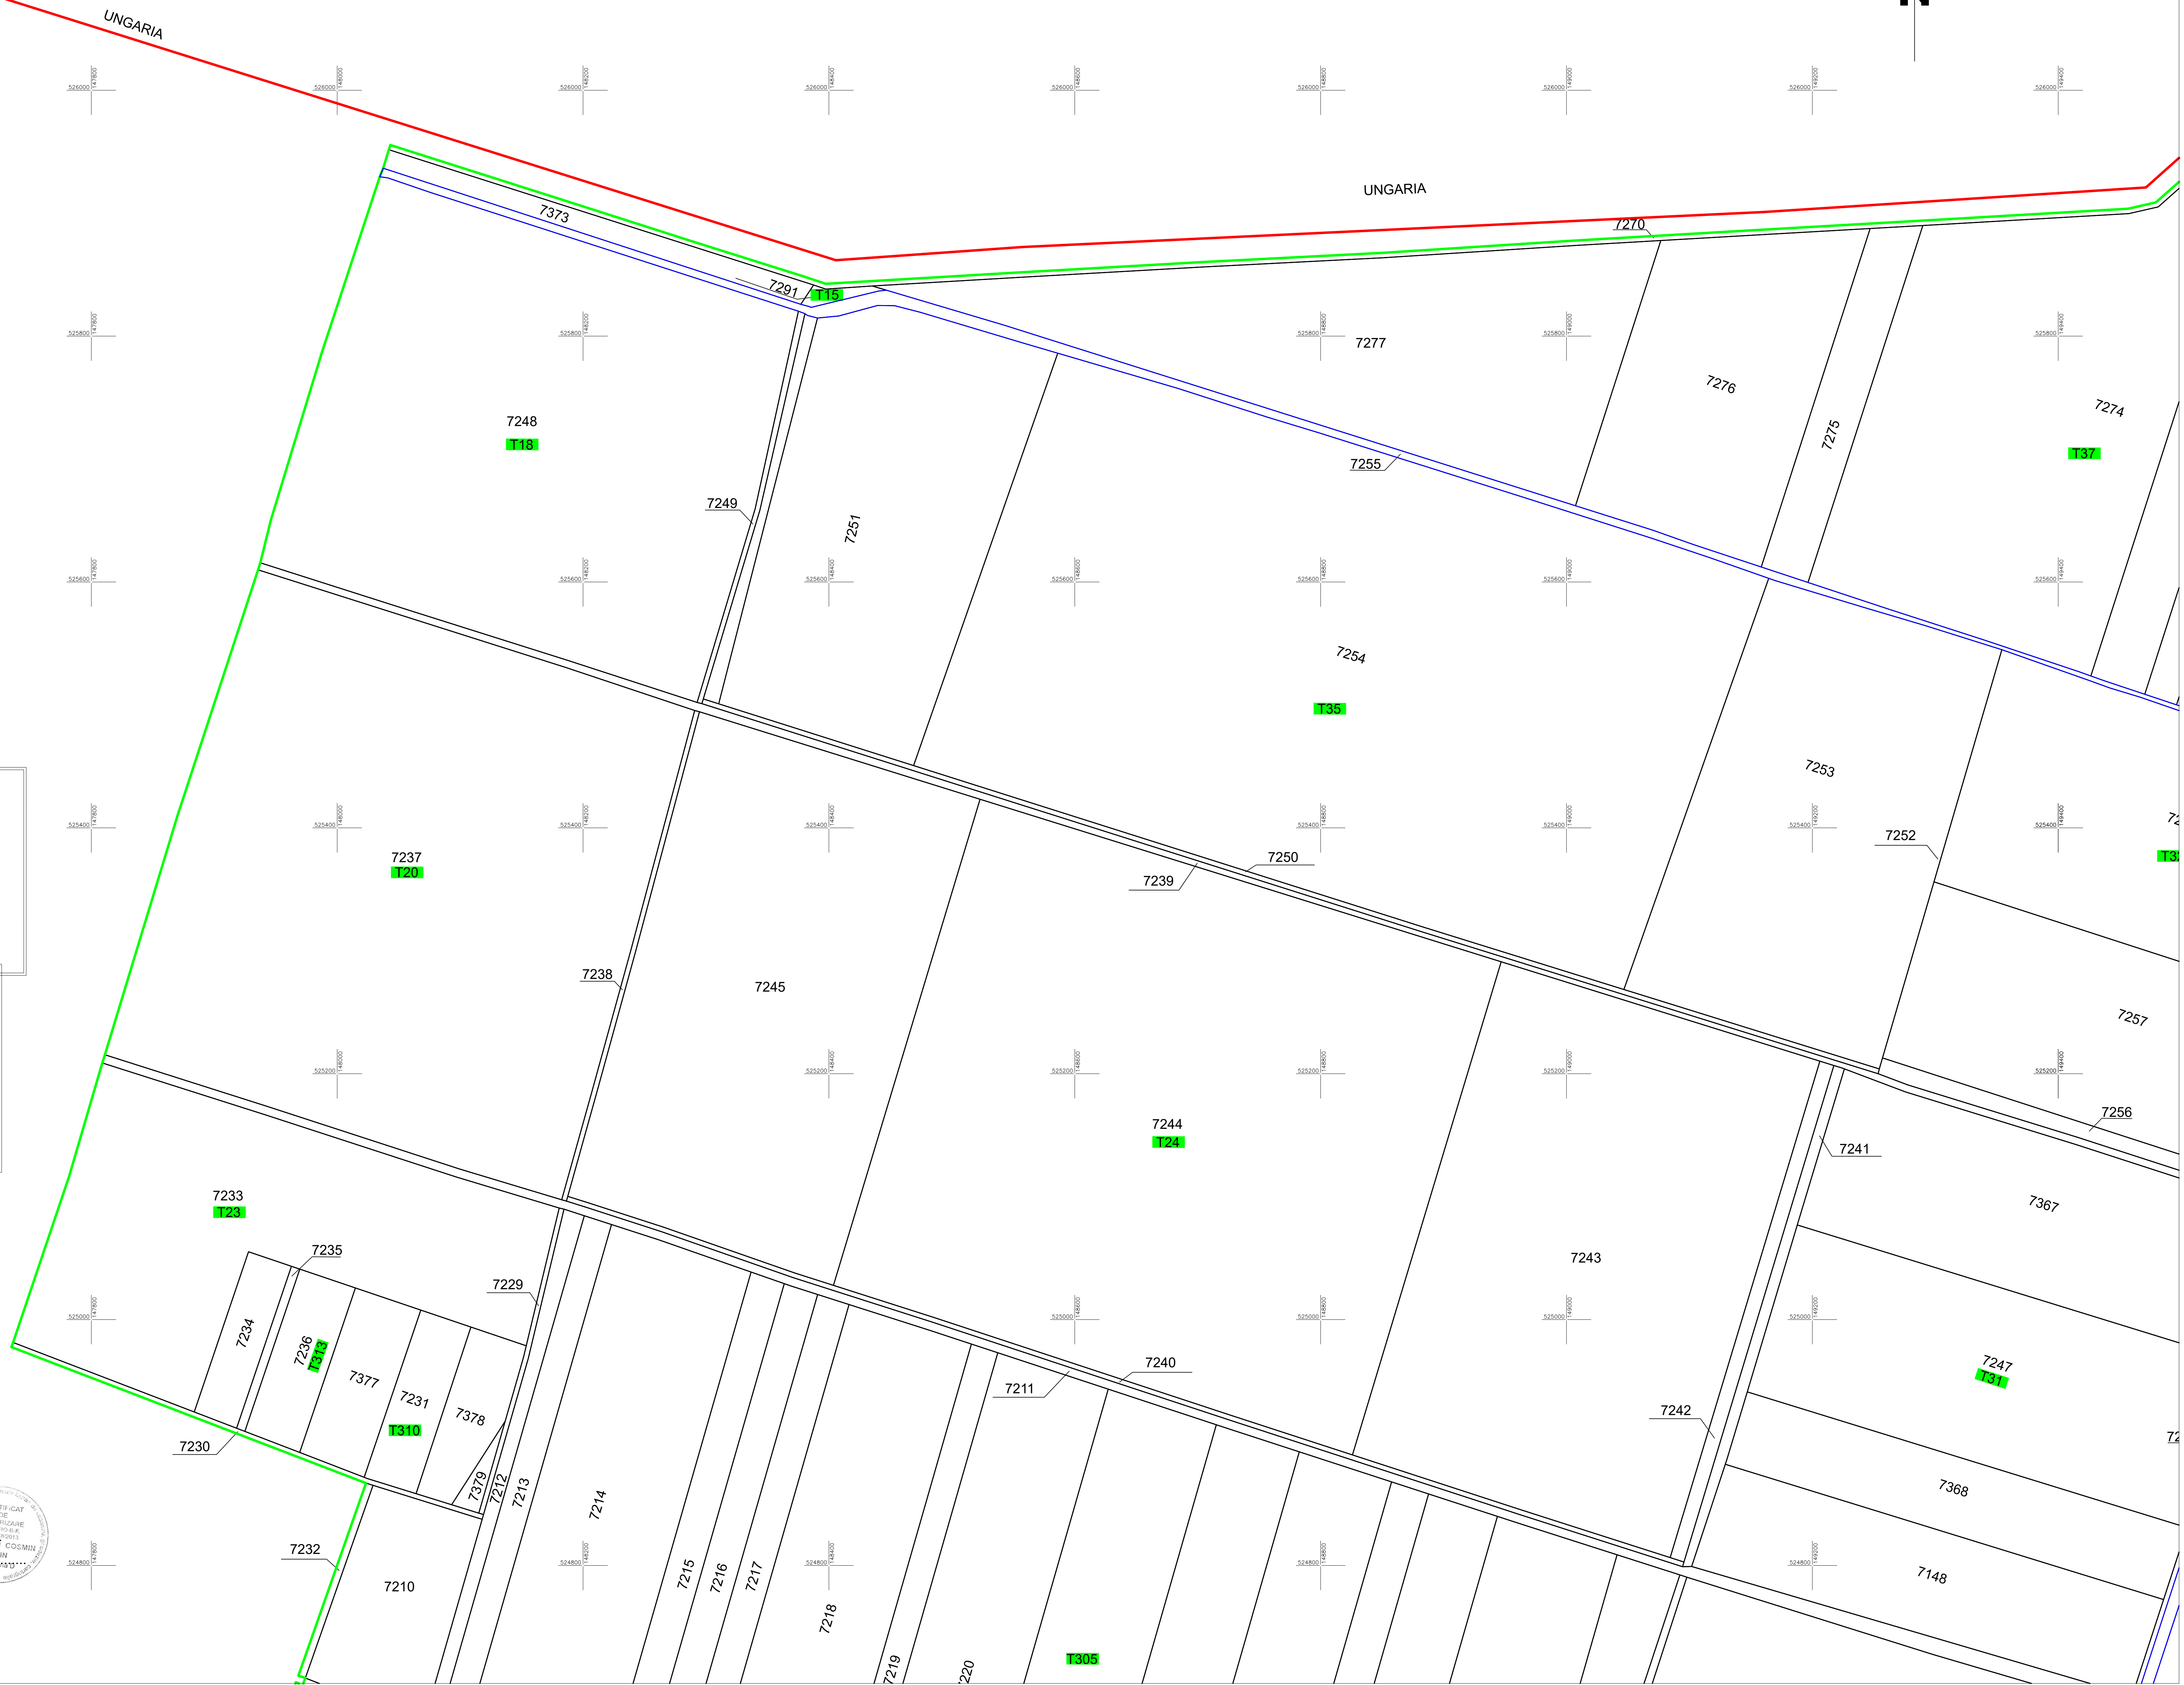

PLAN CADASTRAL
UAT DUDEȘTII VECHI
JUDEȚ TIMIȘ
 Sector 21
 Sistem de proiectie STEREOGRAFIC 1970
 Copie spre publicare
 Plansa 2
 Scara 1 : 2000

LEGENDA

| | |
|---------------------|------------|
| Identificator | 7123 |
| Nr sector | 21 |
| Limita UAT | — |
| Limita Intravilan | — |
| Limita Sector | — |
| Limita Tarla | — |
| Nr. Tarla | — |
| Limita Imobil | — |
| Limita Canal | — |
| Limita Constructie | — |
| Nr. corp | C1 |
| Denumire intravilan | Cheglevici |

Schita de dispunere a sectoarelor cadastrale UAT DUDEȘTII VECHI

VIZAT,
 COMISIA LOCALA DE FOND FUNCJAR
 Presedinte Comisie
 Data :

EXECUTANT:
 S.C. PROCAD S.R.L.
 DATA: