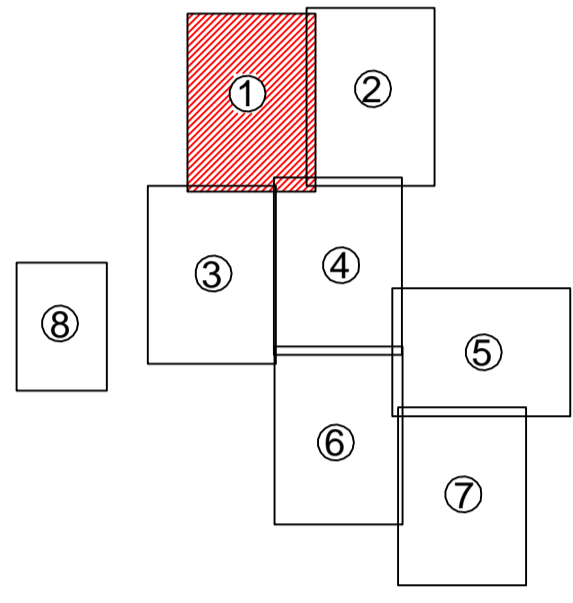

PLAN CADASTRAL
U.A.T. DUDESTII VECHI, JUDETUL TIMIS
 Sector 0
 Scara 1:5000
 Plansa numarul 1
 Sistem de proiectie STEREO 70
 Spre publicare

=LEGENDA=

Limita UAT	
Limita intravilan	
Denumire intravilan	Intravilan Dudestii Vechi
Limita sector cadastral	
Numar sector cadastral	0
Limia tarla/cvartal	
Limita imobil	
ID imobil	6000

Schema de dispunere a planselor

SCHITA CU DISPUNEREA SECTOARELOR CADASTRALE
U.A.T. DUDESTII VECHI, JUDETUL TIMIS

3
 Intravilan Colonia Bulgara

2
 Intravilan Cheglevici

CERT TIM CAD S.R.L.
 Data: 03.2026