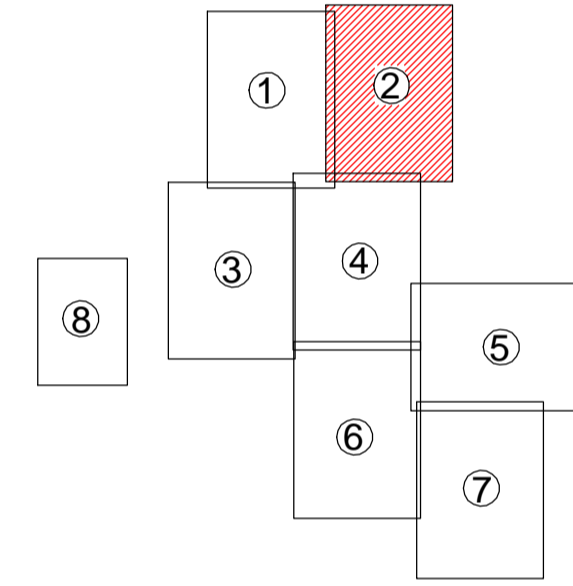

**=LEGENDA=**

Limita UAT	—
Limita intravilan	—
Denumire intravilan	Intravilan Duestii Vechi
Limita sector cadastral	—
Numar sector cadastral	0
Limita tarla/cvartal	—
Limita imobil	—
ID imobil	6000

**SCHITA CU DISPUNEREA SECTOARELOR CADASTRALE**  
**U.A.T. DUDESTII VECHI, JUDETUL TIMIS**

Schema de dispunere a plansetelor

**2**  
 Intravilan Cheglevici

CERT TIM CAD S.R.L.  
 Data: 03.2026