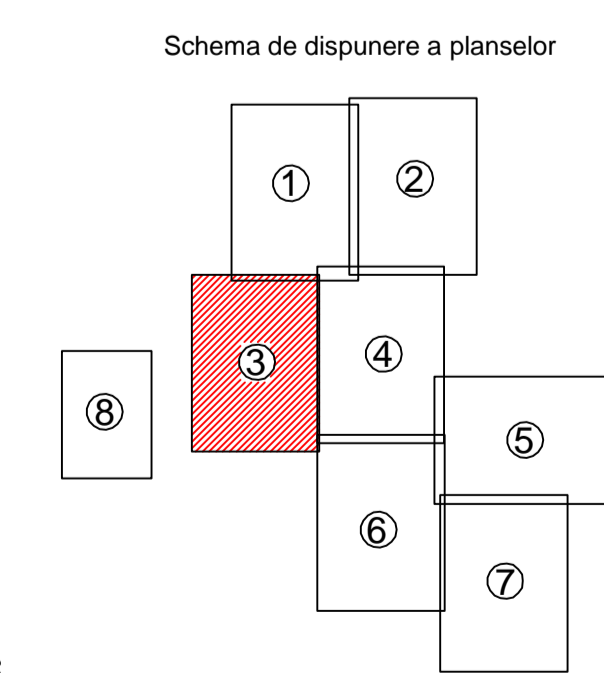

PLAN CADASTRAL
U.A.T. DUDESTII VECHI, JUDETUL TIMIS
Sector 0
Scara 1:5000
Plansa numarul 3
Sistem de proiectie STEREO 70
Spre publicare

=LEGENDA=

Limita UAT	—
Limita intravilan	—
Denumire intravilan	Intravilan Duestii Vechi
Limita sector cadastral	—
Numar sector cadastral	0
Limita tarla/cvartal	—
Limita imobil	—
ID imobil	6000

SCHITA CU DISPUNEREA SECTOARELOR CADASTRALE
U.A.T. DUDESTII VECHI, JUDETUL TIMIS

CERT TIM CAD S.R.L.
Data: 03.2026

CERTIFICAT DE AUTORIZARE
Nr. 123456789
MATHEUS CRESSTIA
OPREA

CERTIFICAT DE AUTORIZARE
Nr. 987654321
CERT TIM CAD
S.R.L.