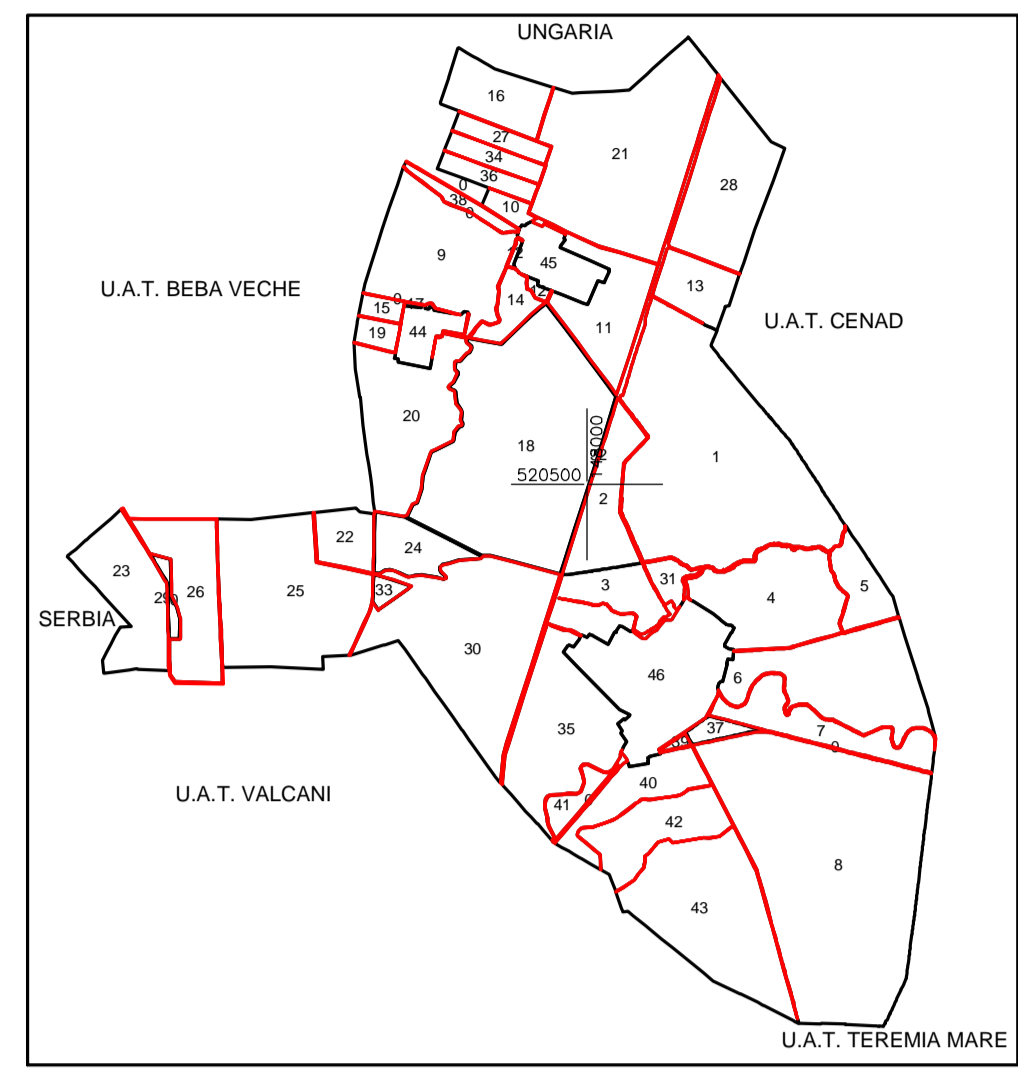

PLAN CADASTRAL
U.A.T. DUDESTII VECHI, JUDETUL TIMIS
Sector 0
Scara 1:5000
Plansa numarul 4
Sistem de proiectie STEREO 70
Spre publicare

SCHITA CU DISPUNEREA SECTOARELOR CADASTRALE
U.A.T. DUDESTII VECHI, JUDETUL TIMIS

=LEGENDA=

Limita UAT	—
Limita intravilan	—
Denumire intravilan	Intravilan Dudestii Vechi
Limita sector cadastral	—
Numar sector cadastral	0
Limia tarla/cvartal	—
Limita imobil	—
ID imobil	6000

CERT TIM CAD S.R.L.
Data: 03.2026