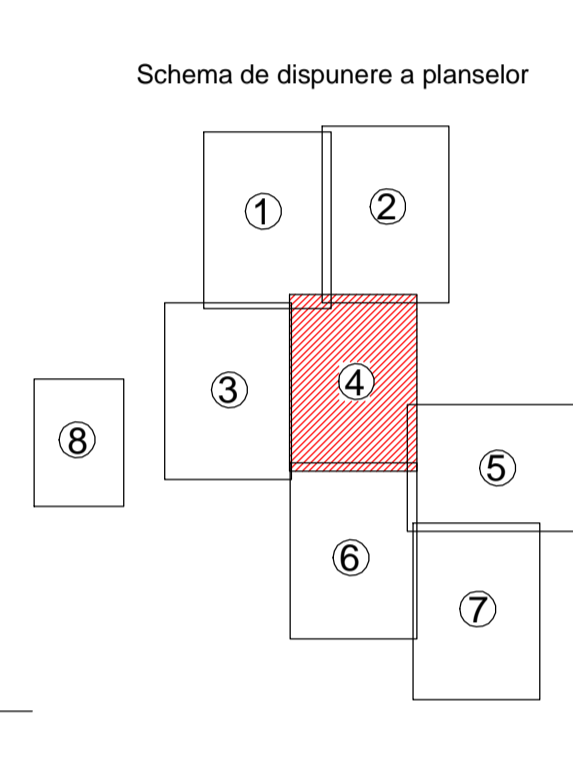

PLAN CADASTRAL
U.A.T. DUDESTII VECHI, JUDETUL TIMIS
Sector 0
Scara 1:5000
Plansa numarul 4
Sistem de proiectie STEREO 70
Spre publicare

SCHITA CU DISPUNEREA SECTOARELOR CADASTRALE
U.A.T. DUDESTII VECHI, JUDETUL TIMIS

=LEGENDA=

Limita UAT	—
Limita intravilan	—
Denumire intravilan	Intravilan Dudestii Vechi
Limita sector cadastral	—
Numar sector cadastral	0
Limia tarla/cvartal	—
Limita imobil	—
ID imobil	6000

CERT TIM CAD S.R.L.
Data: 03.2026