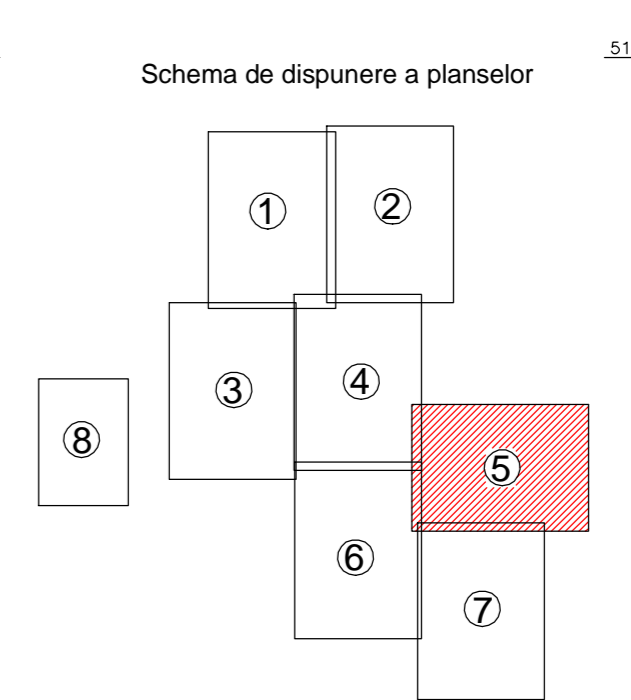

SCHEMA CU DISPUNEREA SECTOARELOR CADASTRALE
 U.A.T. DUDESTII VECHI, JUDETUL TIMIS

=LEGENDA=

Limita UAT	
Limita intravilan	
Denumire intravilan	Intravilan Dudestii Vechi
Limita sector cadastral	
Numar sector cadastral	
Limia tarla/cvartal	
Limia imobil	
ID imobil	6000