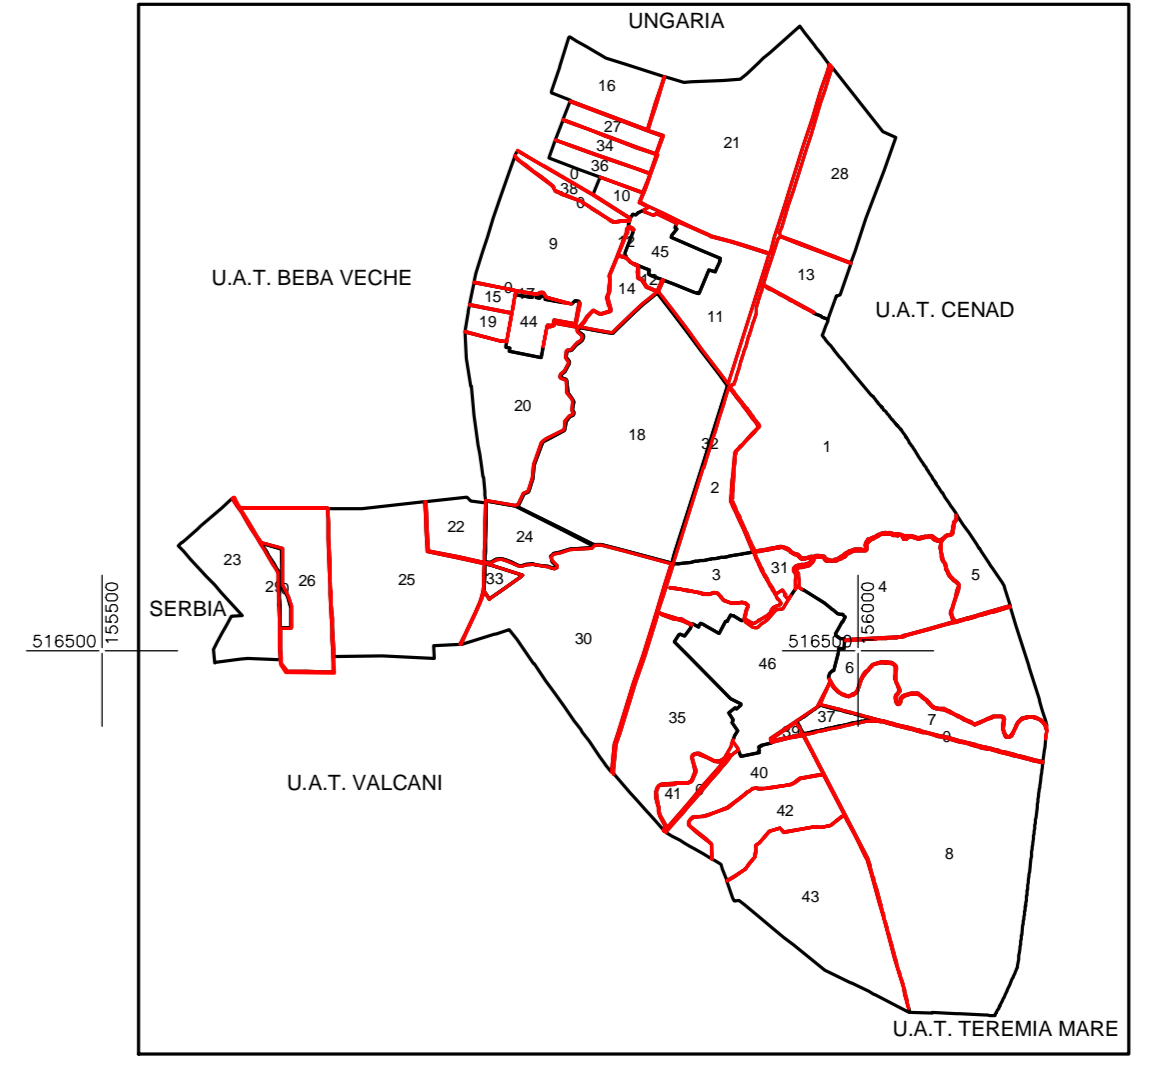

SCHEMA CU DISPUNEREA SECTOARELOR CADASTRALE
 U.A.T. DUDESTII VECHI, JUDETUL TIMIS

=LEGENDA=

Limita UAT	
Limita intravilan	
Denumire intravilan	Intravilan Dudestii Vechi
Limita sector cadastral	
Numar sector cadastral	
Limia tarla/cvartal	
Limia imobil	
ID imobil	6000