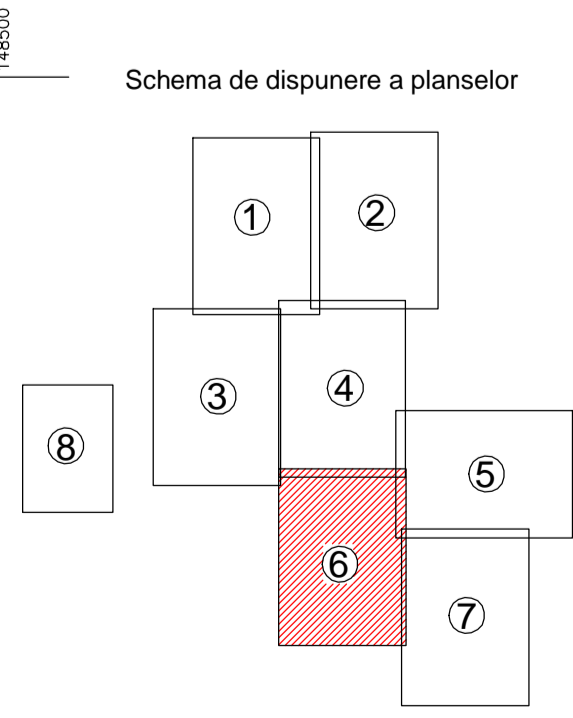

Intravilan 1  
Ducești Vechi

0

**=LEGENDA=**

Limita UAT	—
Limita intravilan	—
Denumire intravilan	Intravilan Ducești Vechi
Limita sector cadastral	—
Numar sector cadastral	0
Limia tarla/cvartal	—
Limita imobil	—
ID imobil	6000

SCHITA CU DISPUNEREA SECTOARELOR CADASTRALE  
U.A.T. DUDESTII VECHI, JUDETUL TIMIS

**PLAN CADASTRAL**  
U.A.T. DUDESTII VECHI, JUDETUL TIMIS  
Sector 0  
Scara 1:5000  
Plansa numărul 6  
Sistem de proiectie STEREO 70  
Spre publicare