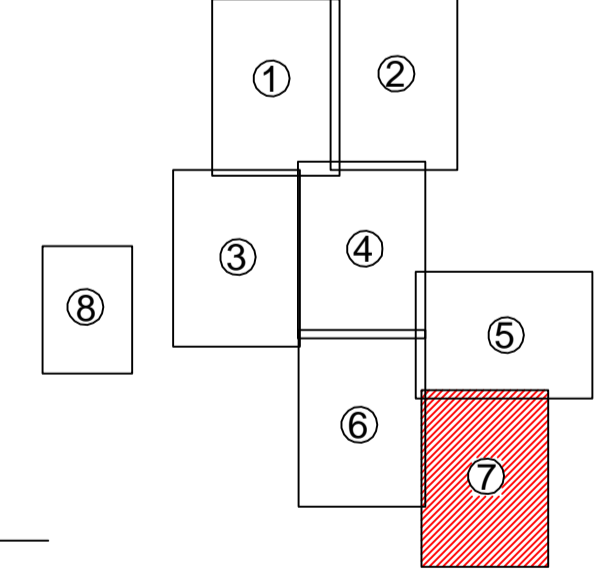

0

=LEGENDA=

Limita UAT	—
Limita intravilan	—
Denumire intravilan	Intravilan Ducești Vechi
Limita sector cadastral	—
Numar sector cadastral	0
Limita tarla/cvartal	—
Limita imobil	—
ID imobil	6000

Schema de dispunere a planselor

SCHITA CU DISPUNEREA SECTOARELOR CADASTRALE
U.A.T. DUCEȘTI VECHI, JUDEȚUL TIMIȘ

CERT TIM CAD S.R.L.
Data: 03.2026

PLAN CADASTRAL
U.A.T. DUCEȘTI VECHI, JUDEȚUL TIMIȘ
 Sector 0
 Scara 1:5000
 Plansa numărul 7
 Sistem de proiectie STEREO 70
 Spre publicare