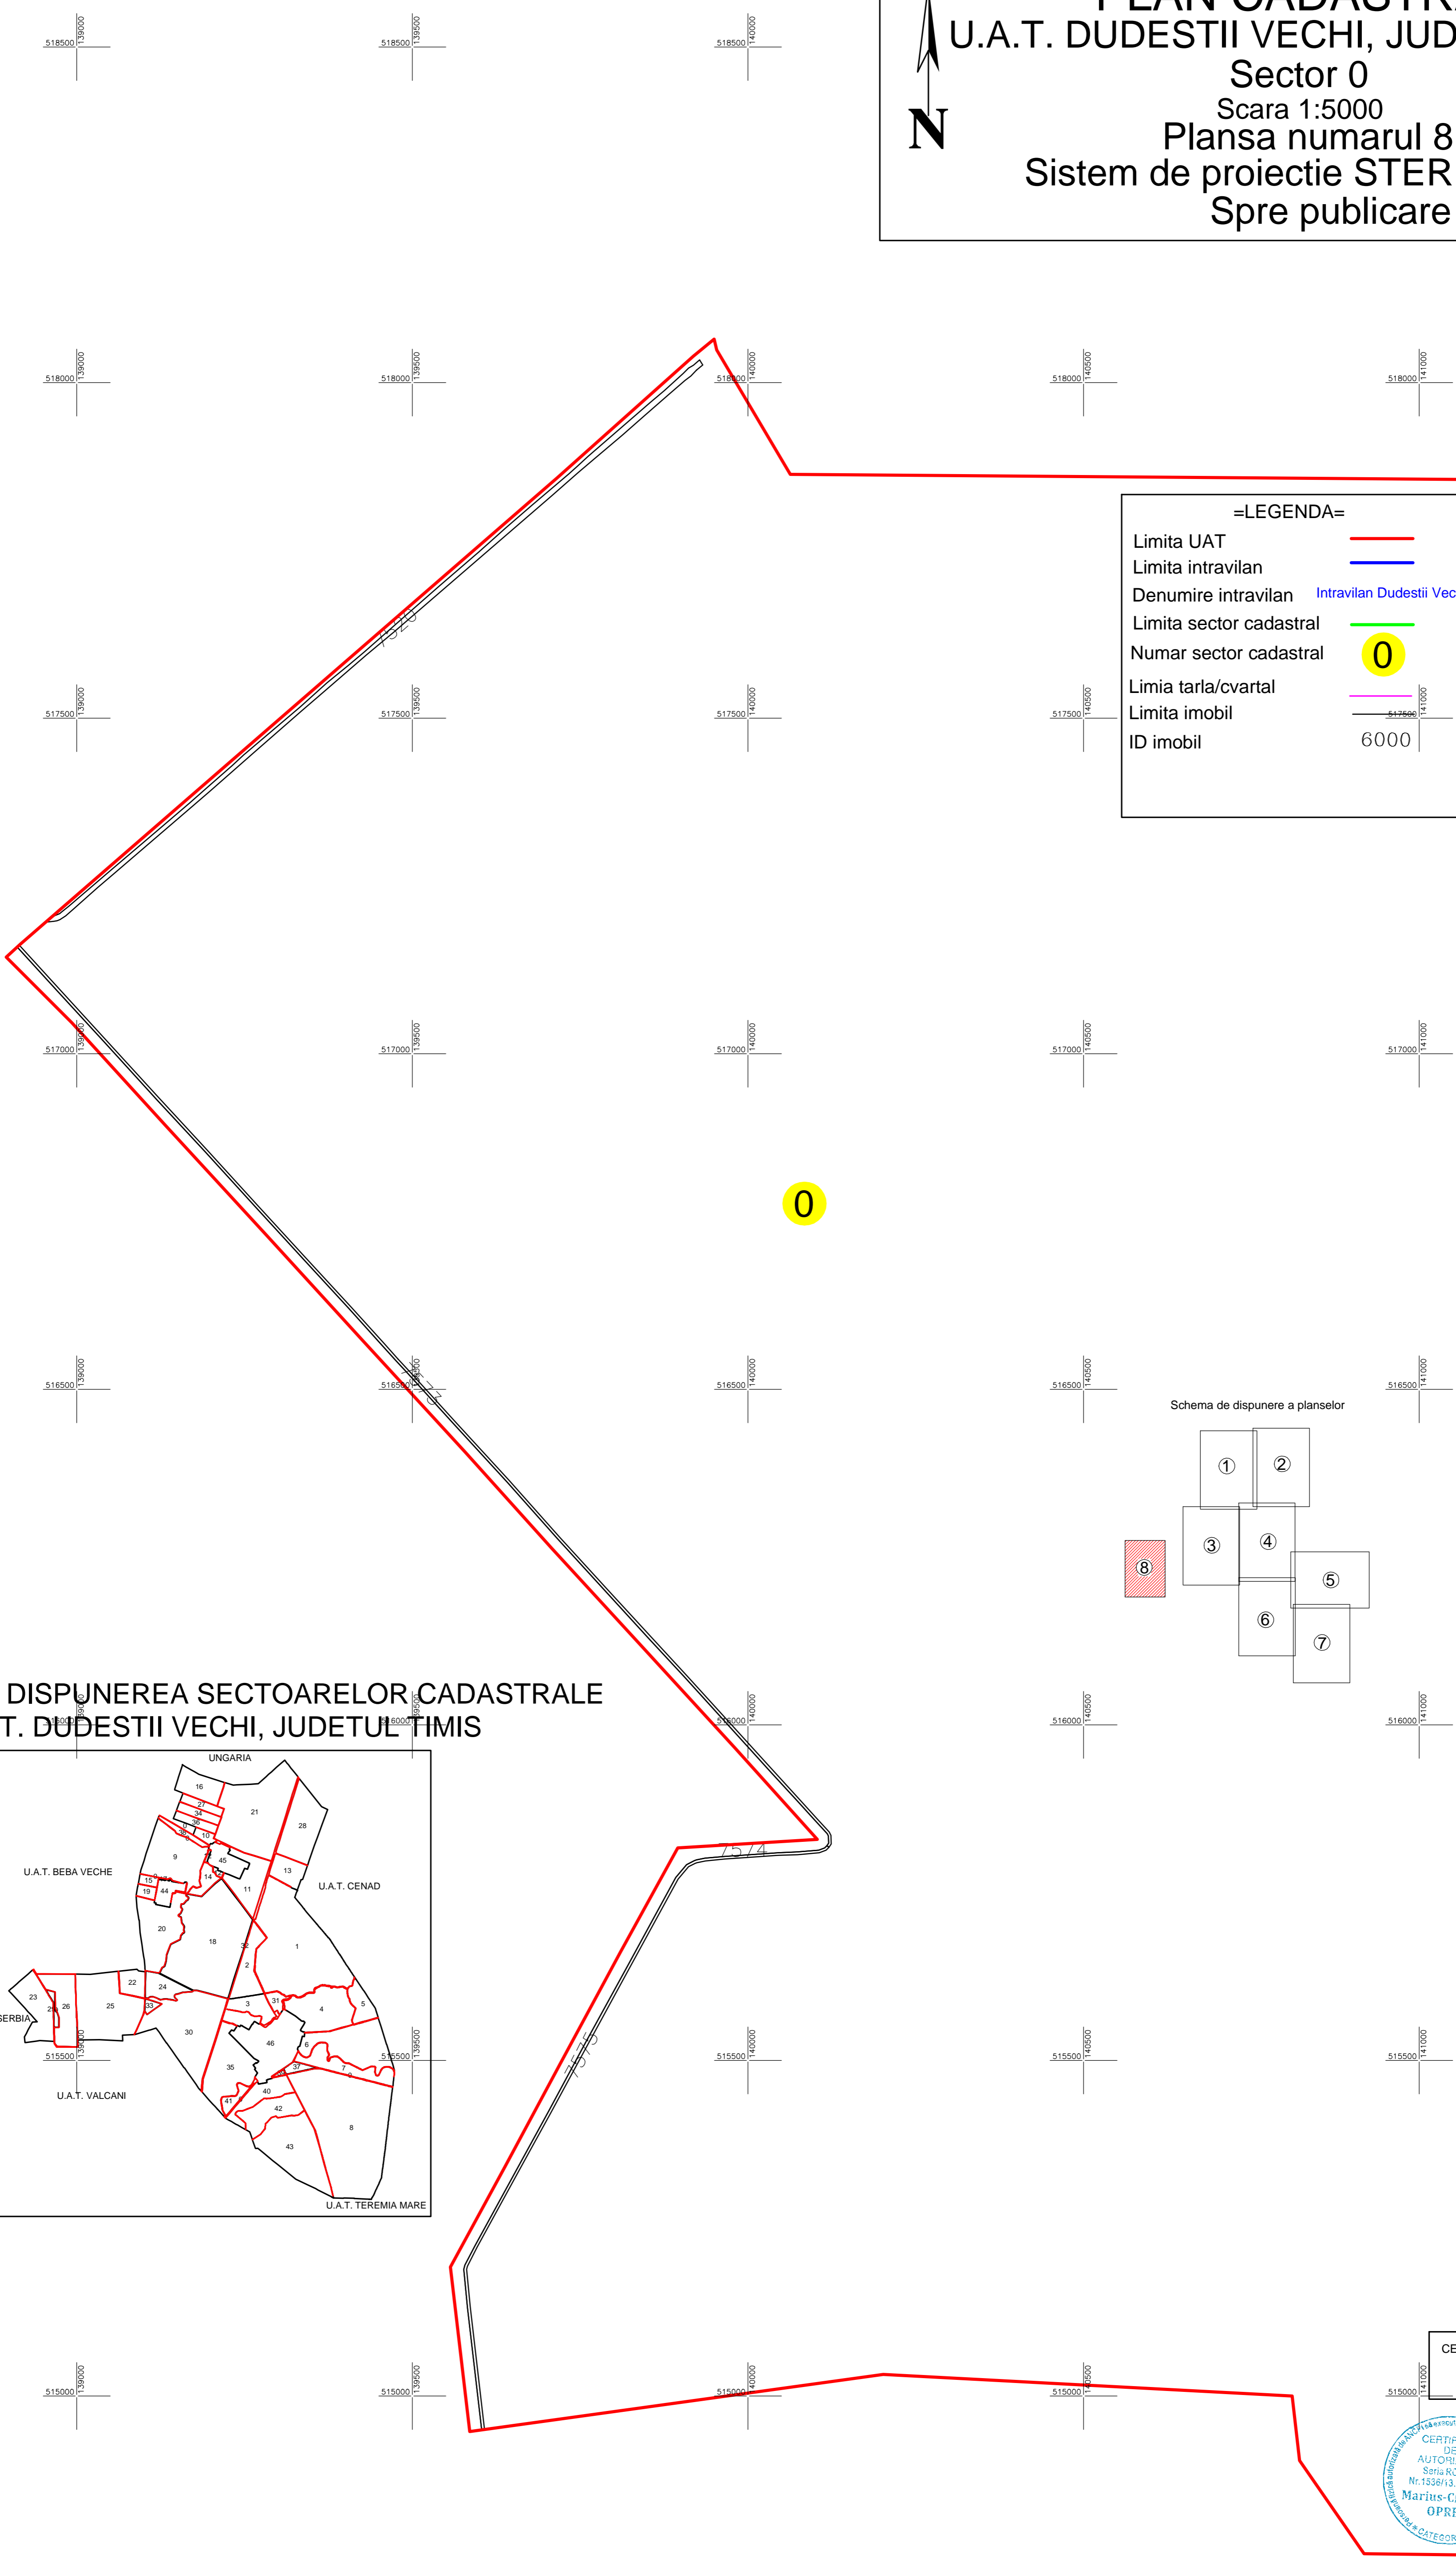

PLAN CADASTRAL
U.A.T. DUDESTII VECHI, JUDETUL TIMIS
Sector 0
Scara 1:5000
Plansa numarul 8
Sistem de proiectie STEREO 70
Spre publicare

=LEGENDA=

Limita UAT	
Limita intravilan	
Denumire intravilan	Intravilan Duestii Vechi
Limita sector cadastral	
Numar sector cadastral	0
Limia tarla/cvartal	
Limita imobil	
ID imobil	6000

0

Schema de dispunere a planselor

SCHITA CU DISPUNEREA SECTOARELOR CADASTRALE
U.A.T. DUDESTII VECHI, JUDETUL TIMIS

CERT TIM CAD S.R.L.
Data: 03.2026