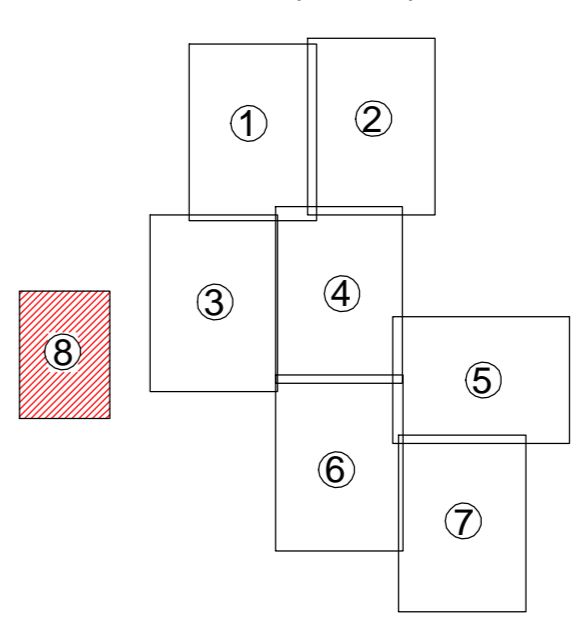

PLAN CADASTRAL
U.A.T. DUDESTII VECHI, JUDETUL TIMIS
Sector 0
Scara 1:5000
Plansa numarul 8
Sistem de proiectie STEREO 70
Spre publicare

=LEGENDA=

Limita UAT	
Limita intravilan	
Denumire intravilan	Intravilan Duestii Vechi
Limita sector cadastral	
Numar sector cadastral	0
Limia tarla/cvartal	
Limita imobil	
ID imobil	6000

0

Schema de dispunere a planselor

SCHITA CU DISPUNEREA SECTOARELOR CADASTRALE
U.A.T. DUDESTII VECHI, JUDETUL TIMIS

CERT TIM CAD S.R.L.
Data: 03.2026