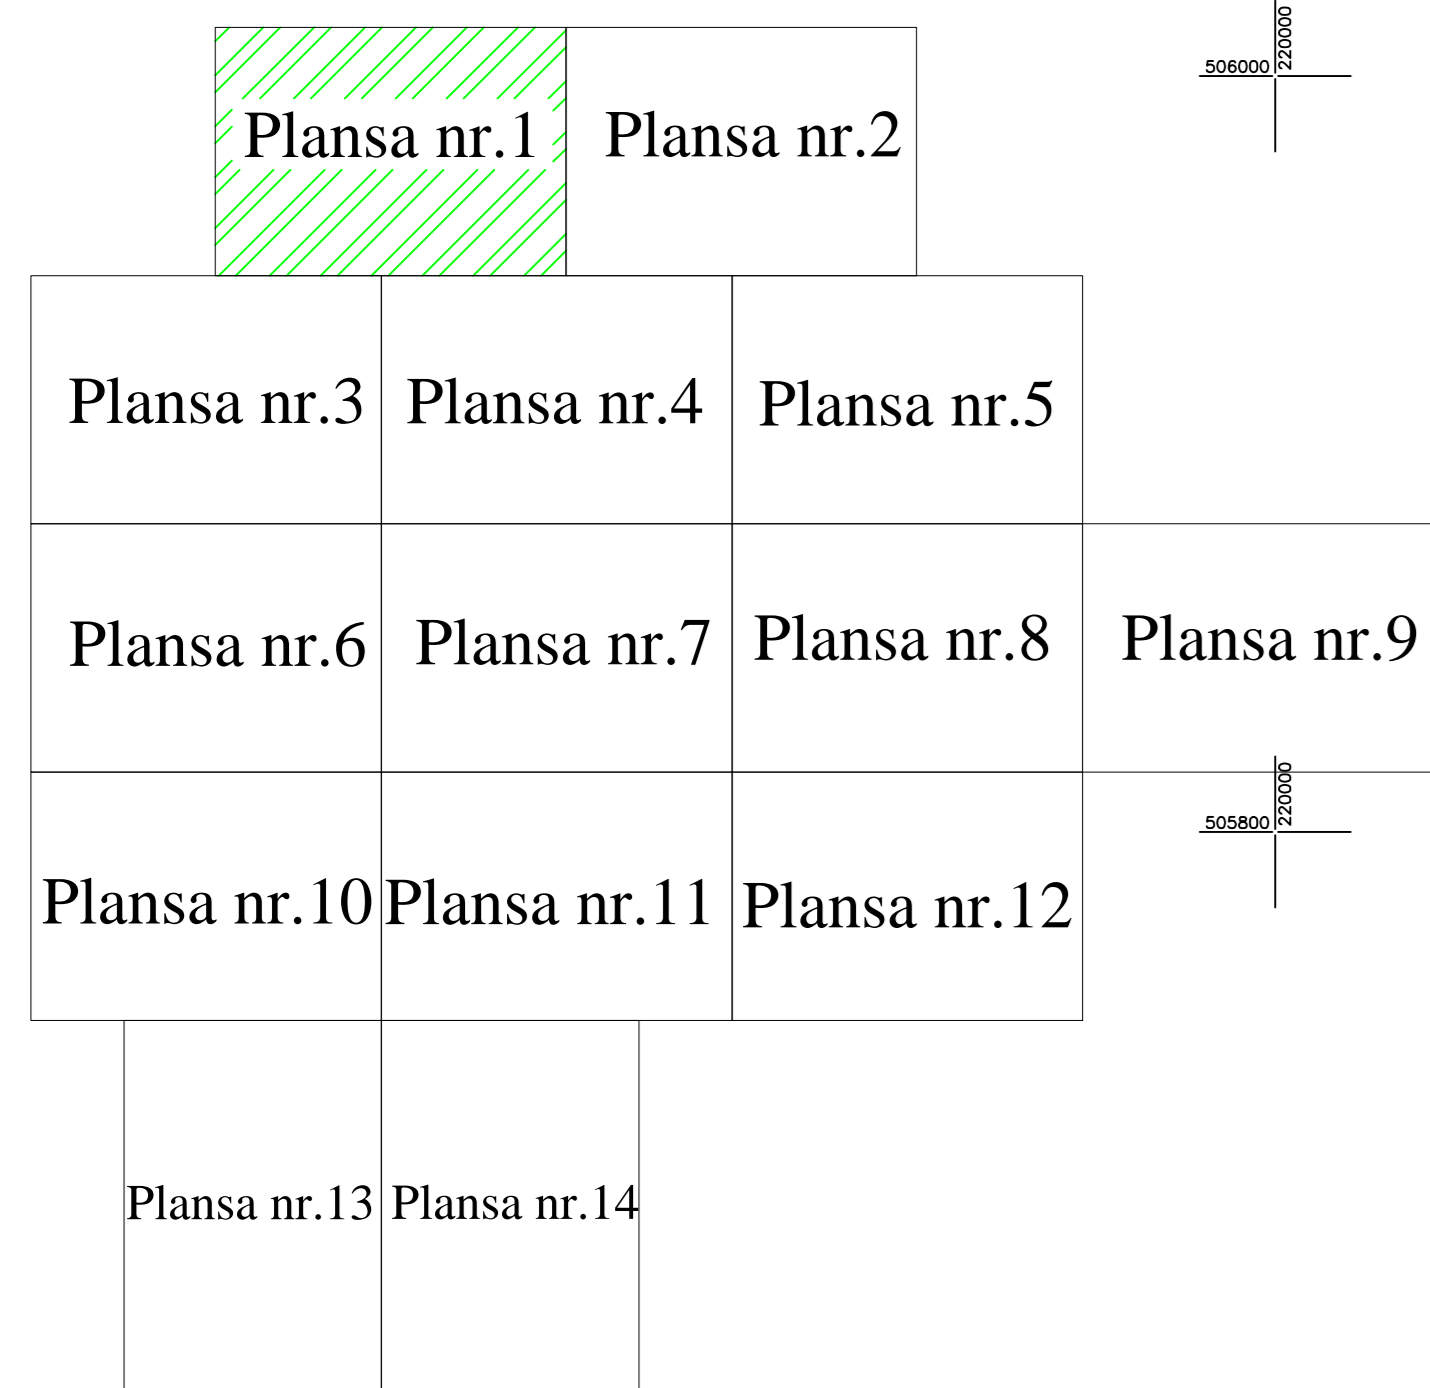

# PLAN CADASTRAL

UAT Fibis, Judetul. Timis

Sectorul 0

Sistem de proiectie Stereografica 1970

Spre Publicare

Plansa 1

Scara 1:2000

Legenda:	
ID imobil	8965
Nr. Sector	0
Limita Imobil	—
Limita Sector	—

## Schita cu dispunerea sectoarelor cadastrale

### SCHEMA CU DISPUNEREA foilor planului cadastral

Executant,  
SC TOPO DRAGOMIR TIM SRL  
Dragomir Lucian Octavian

Data : 02.12.2025