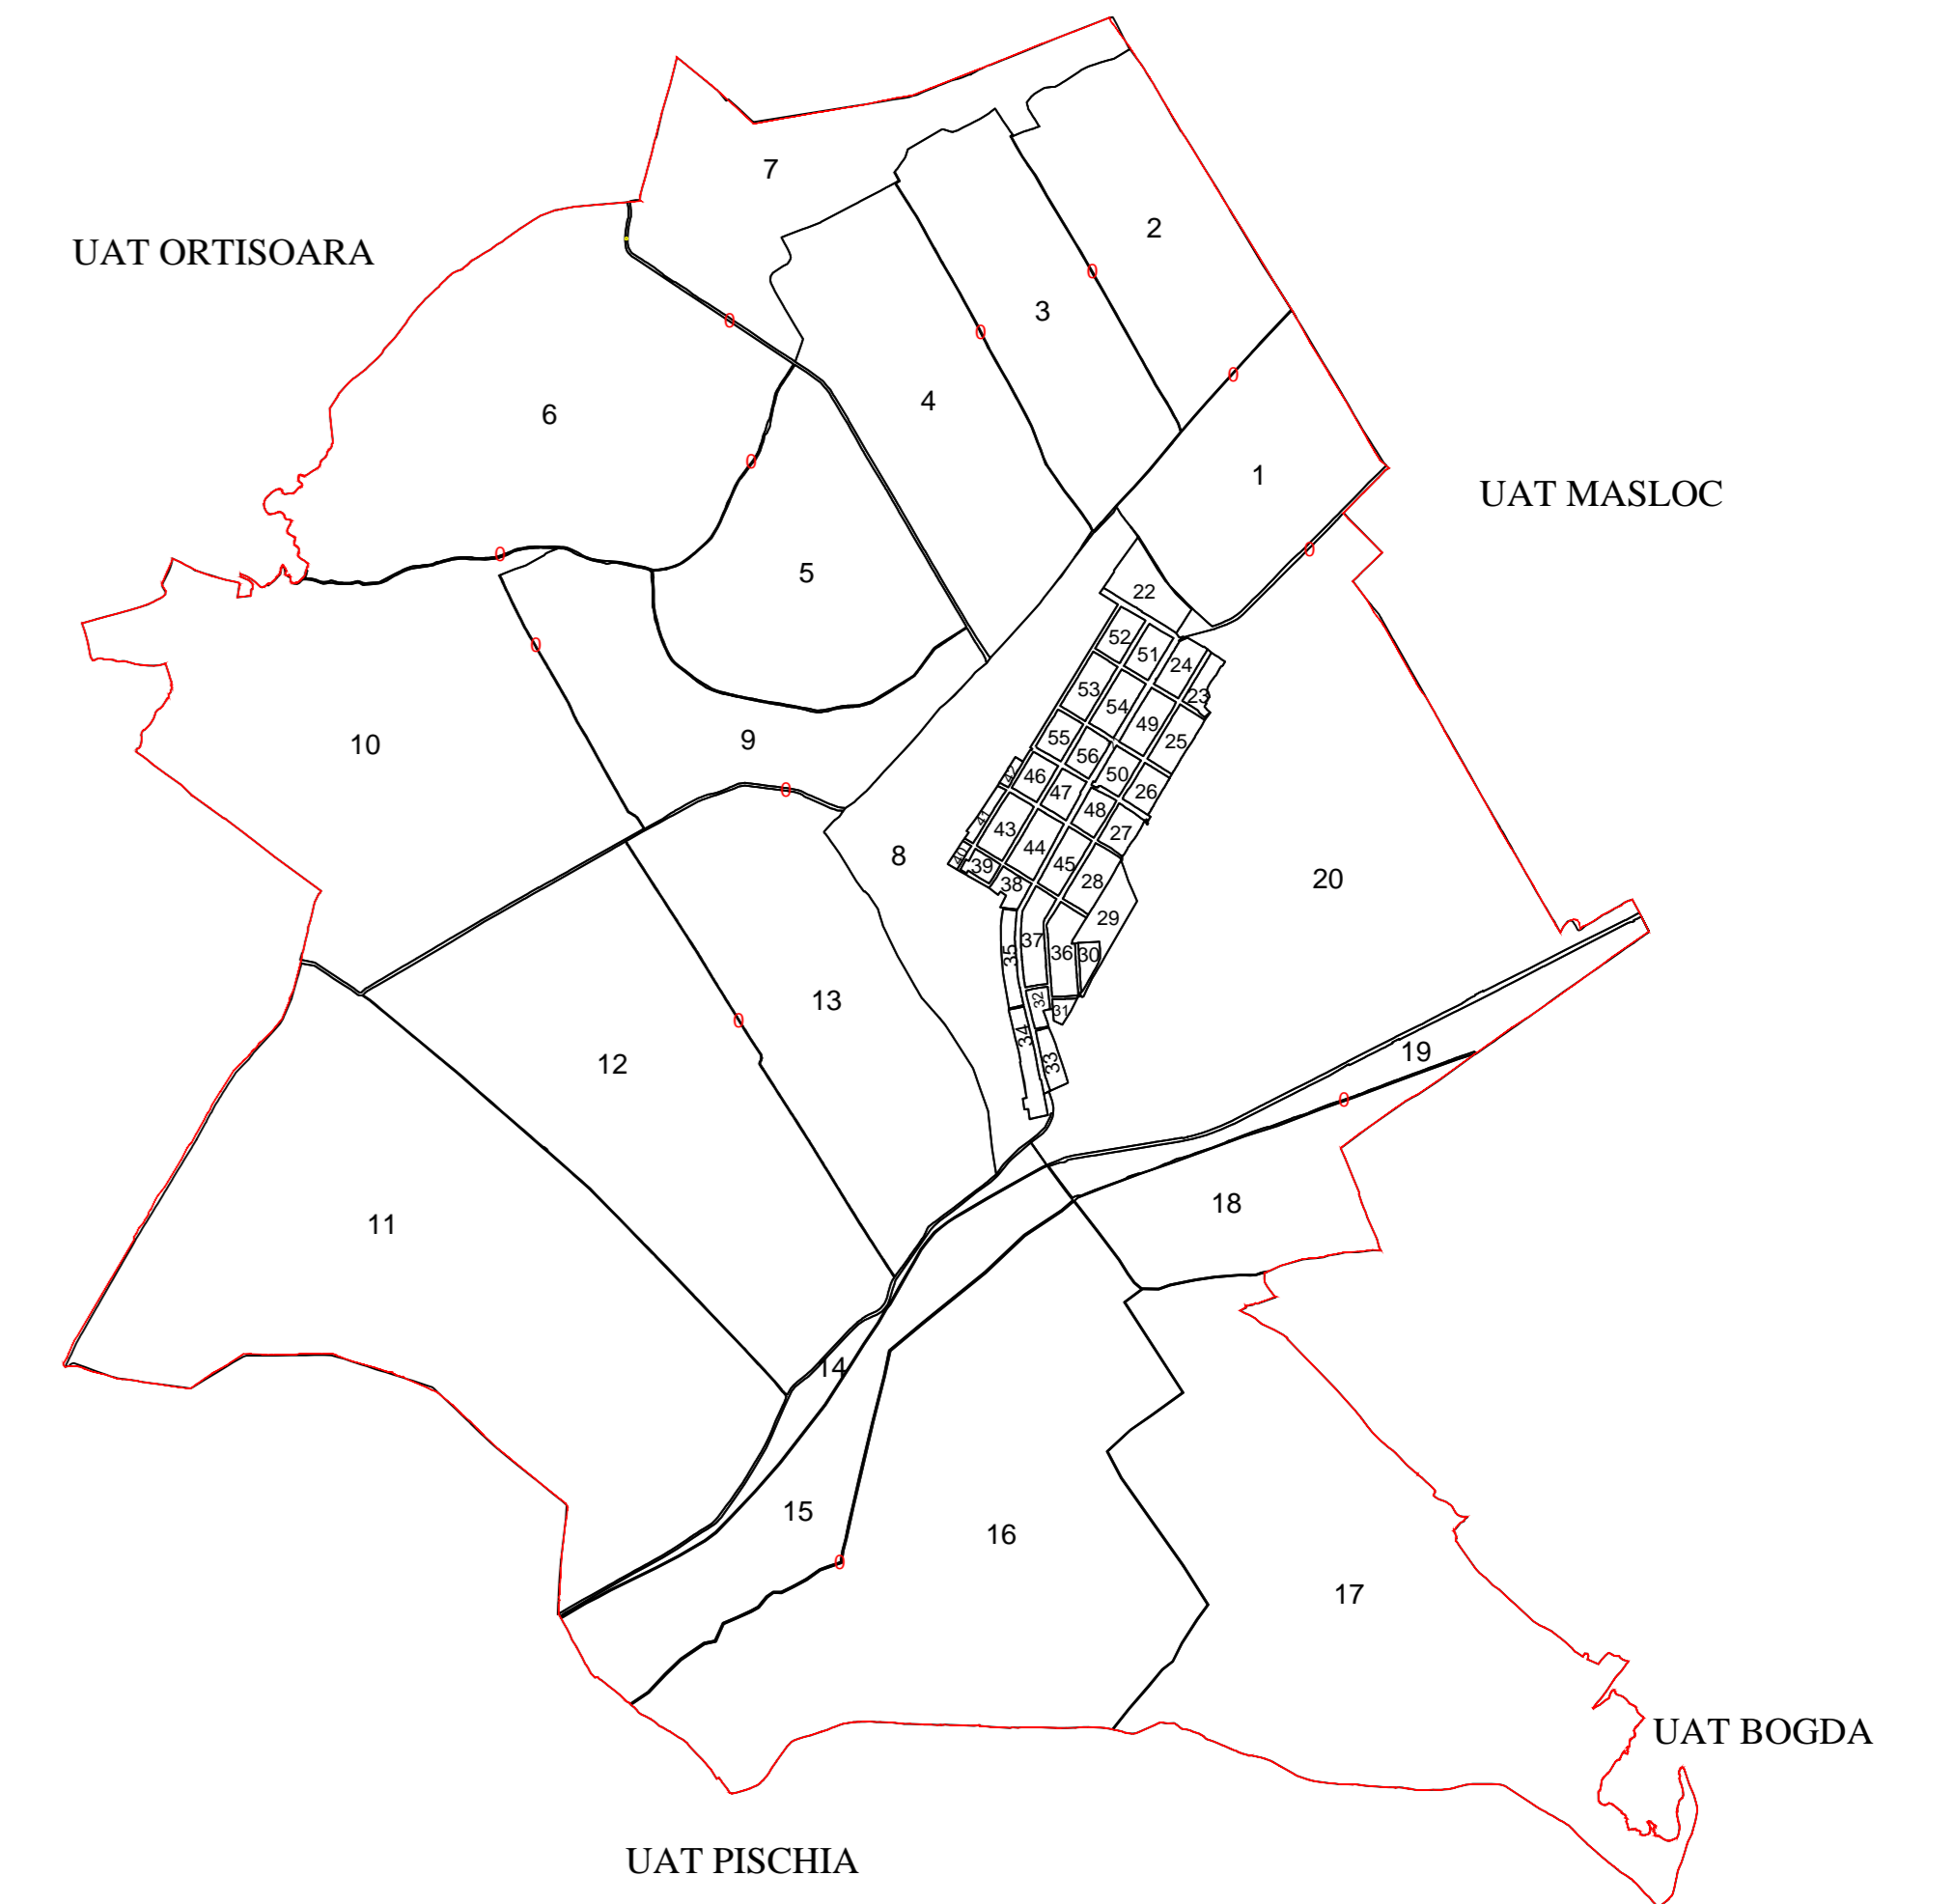

# PLAN CADASTRAL

UAT Fibis, Judetul. Timis

Sectorul 0

Sistem de proiectie Stereografica 1970

Spre Publicare

Plansa 1

Scara 1:2000

Legenda:	
ID imobil	8965
Nr. Sector	0
Limita Imobil	—
Limita Sector	—

## Schita cu dispunerea sectoarelor cadastrale

### SCHEMA CU DISPUNEREA foilor planului cadastral

Executant,  
SC TOPO DRAGOMIR TIM SRL  
Dragomir Lucian Octavian

Data : 02.12.2025