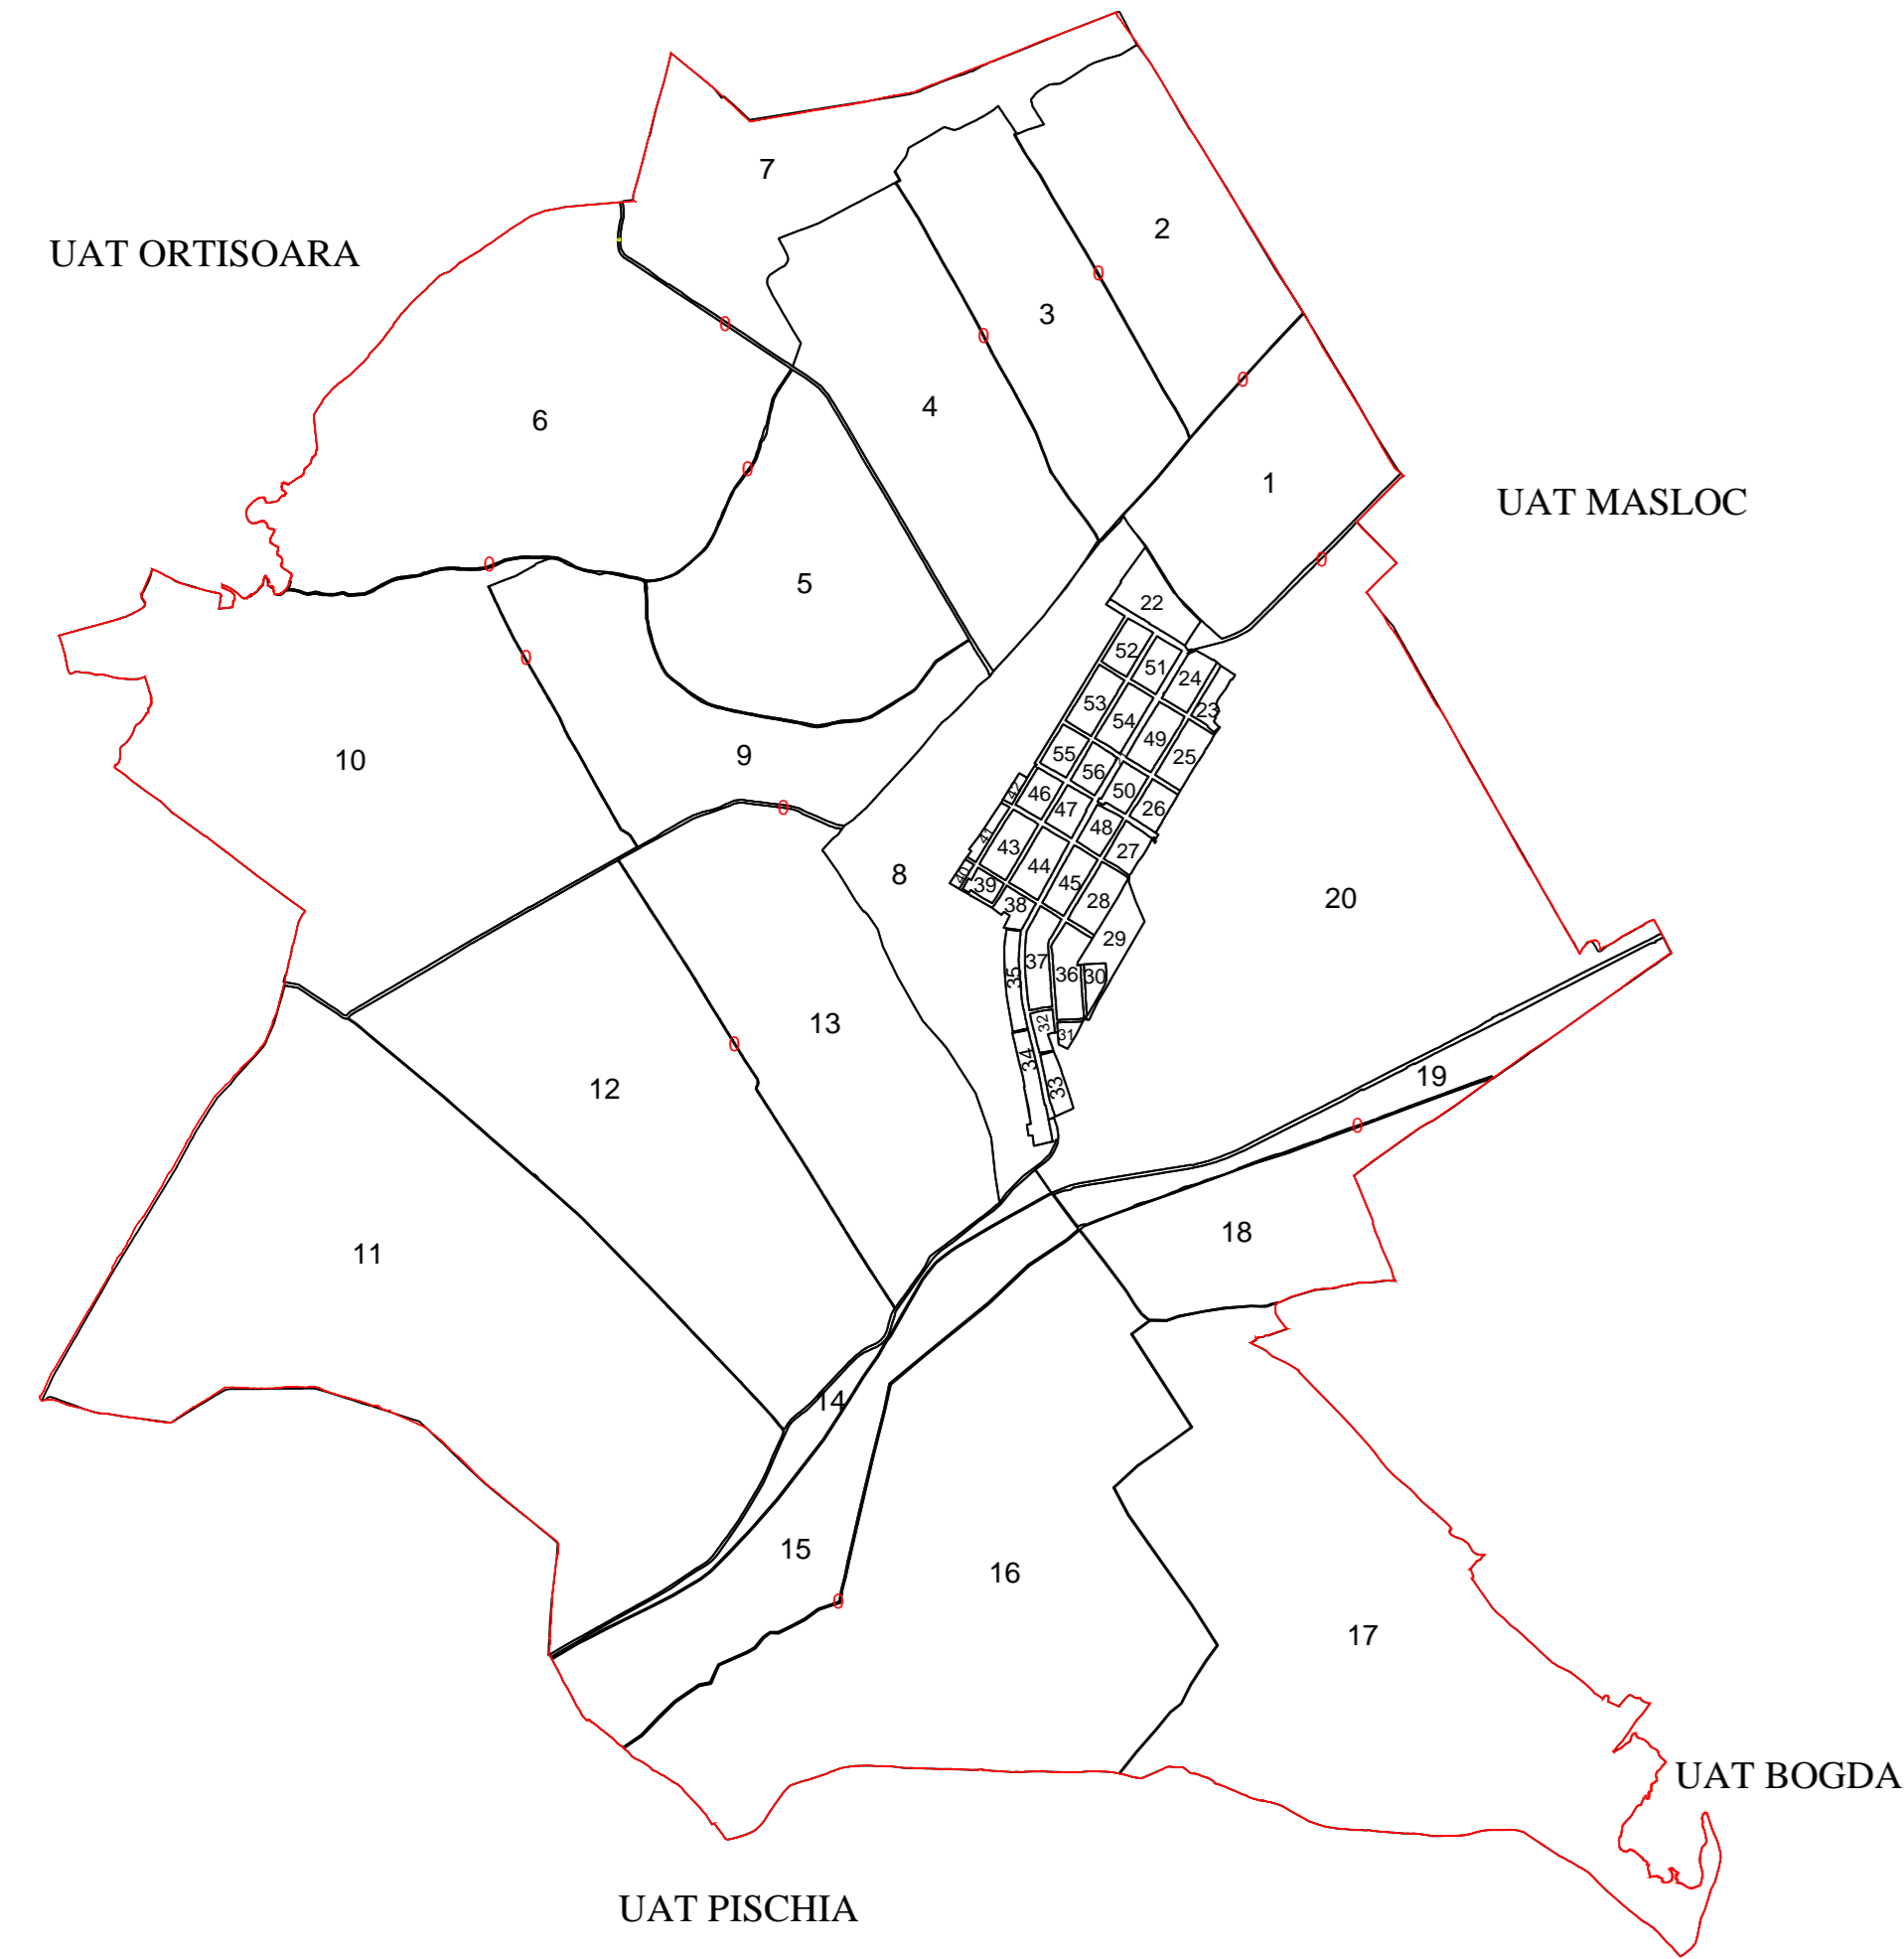

PLAN CADASTRAL

UAT Fibis, Judetul. Timis

Sectorul 0

Sistem de proiectie Stereografica 1970

Spre Publicare

Plansa 10

Scara 1:2000

Schita cu dispunerea sectoarelor cadastrale

SCHEMA CU DISPUNEREA foilor planului cadastral

Plansa nr.1	Plansa nr.2		
Plansa nr.3	Plansa nr.4	Plansa nr.5	
Plansa nr.6	Plansa nr.7	Plansa nr.8	Plansa nr.9
Plansa nr.10	Plansa nr.11	Plansa nr.12	
Plansa nr.13	Plansa nr.14		

Legenda:

ID imobil	8971
Nr. Sector	0
Limita Imobil	—
Limita Sector	—
Limita UAT	—

Executant,

SC TOPO DRAGOMIR TIM SRL

Dragomir Lucian Octavian