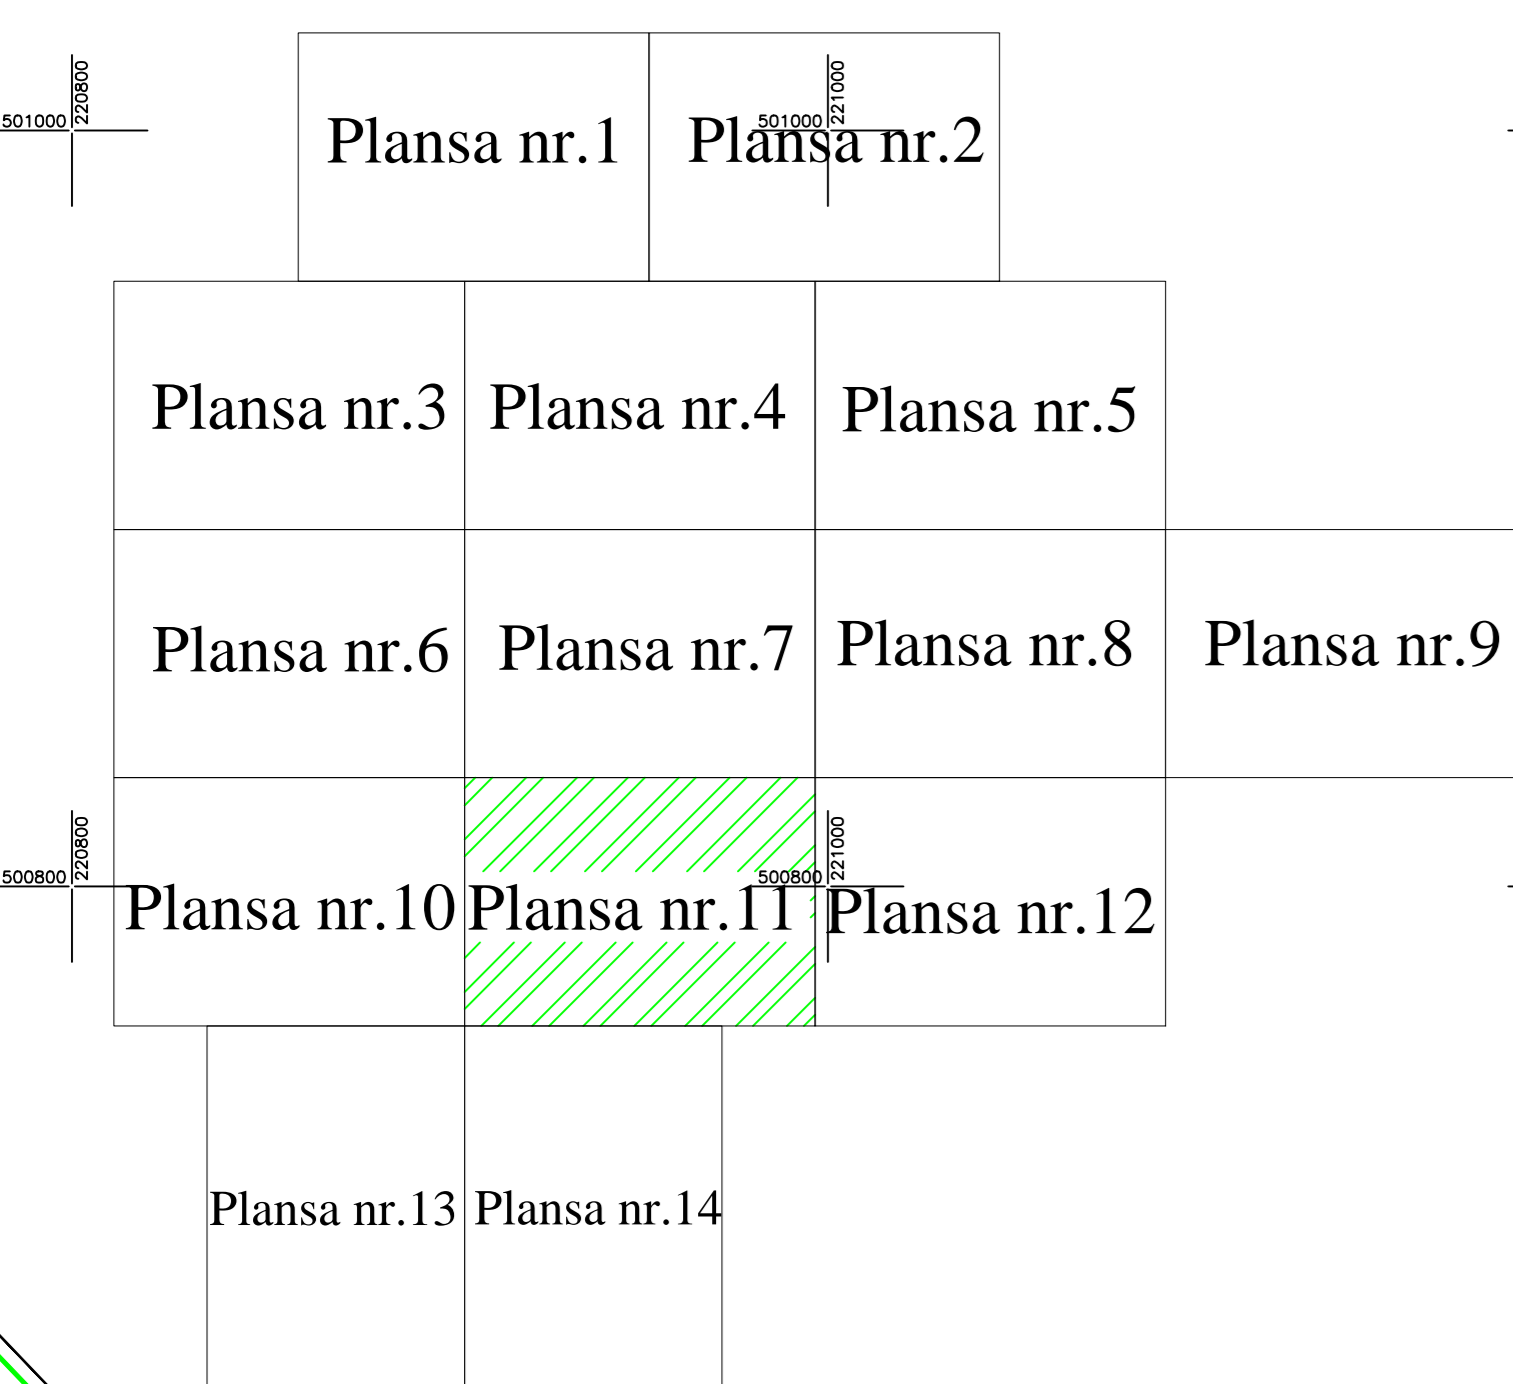

# PLAN CADASTRAL

UAT Fibiș, Județul Timiș  
Sectorul 0  
Sistem de proiecție Stereografică 1970  
Spre Publicare  
Plansa 11  
Scara 1:2000

Legenda:

ID imobil	8986
Nr. Sector	0
Limita Imobil	—
Limita Intravilan	—
Limita Sector	—
Limita Constructii	—
Hidrografie	—

## Schita cu dispunerea sectoarelor cadastrale

## SCHEMA CU DISPUNEREA foilor planului cadastral

INTRAVILAN FIBIȘ

8982

8983

8984

8985

DRAGOMIR  
FIBIȘ  
8986

9021