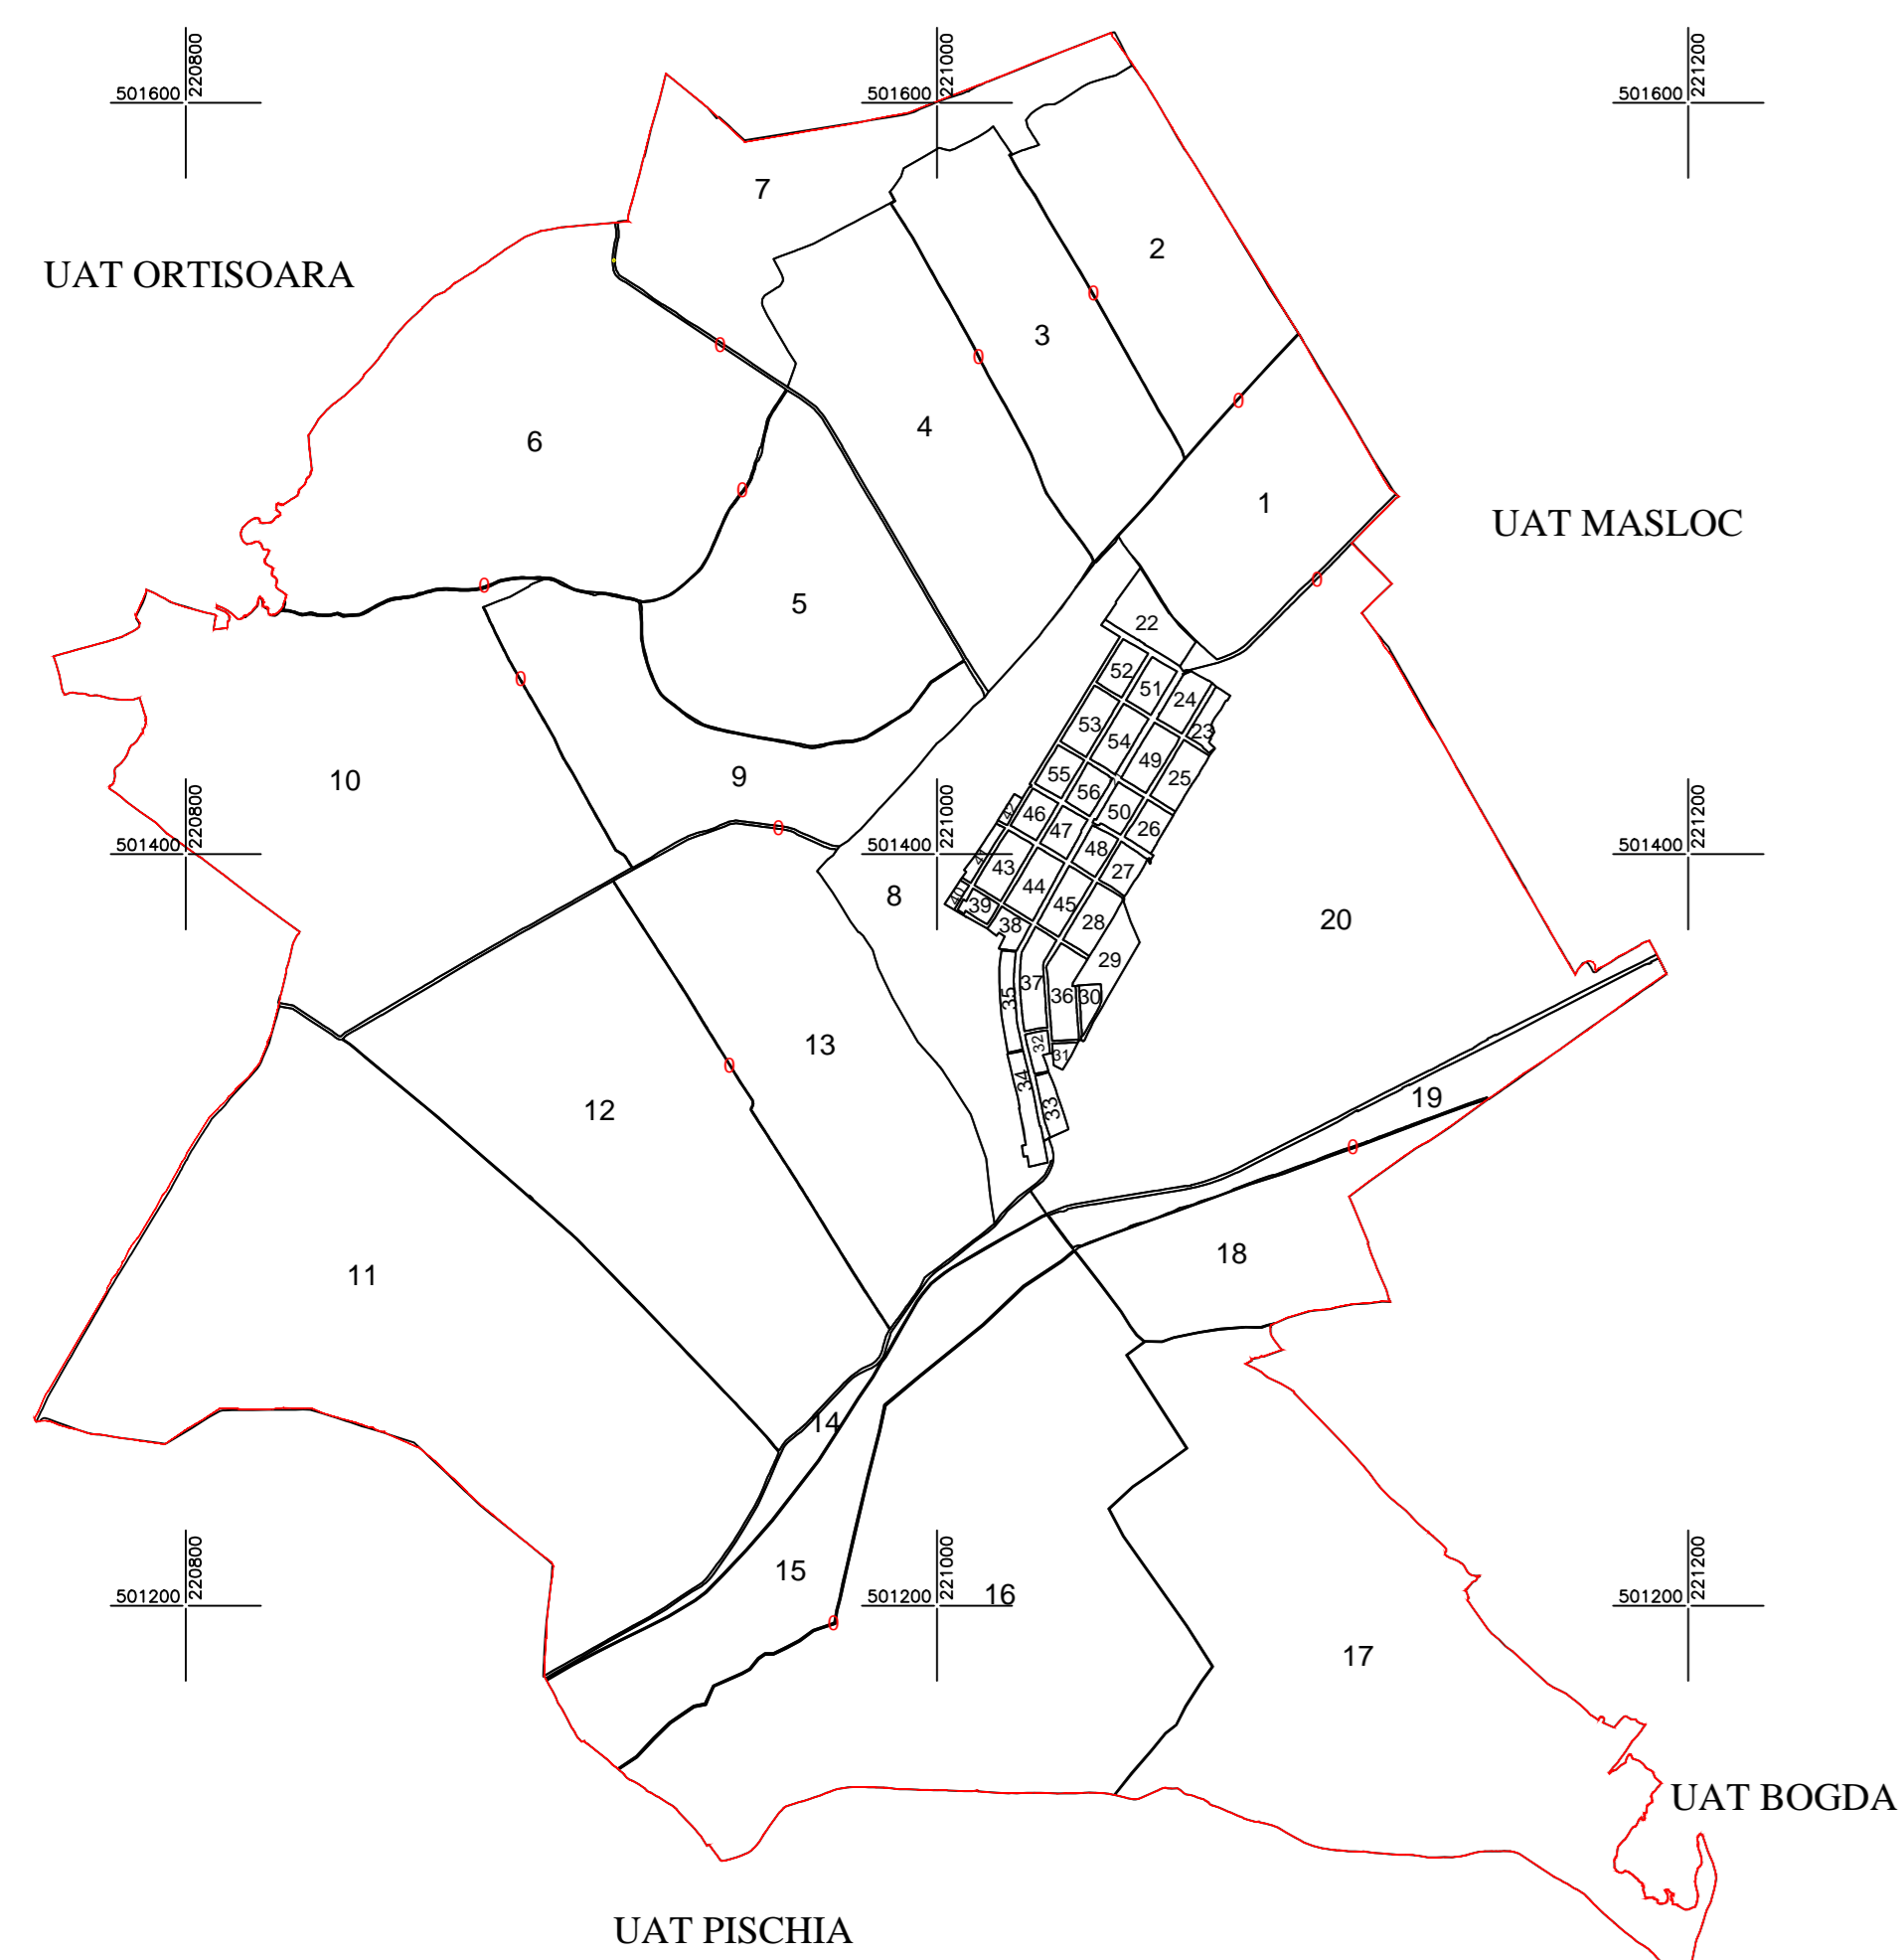

# PLAN CADASTRAL

UAT Fibiș, Județul Timiș  
Sectorul 0  
Sistem de proiecție Stereografică 1970  
Spre Publicare  
Plansa 11  
Scara 1:2000

Legenda:

ID imobil	8986
Nr. Sector	0
Limita Imobil	—
Limita Intravilan	—
Limita Sector	—
Limita Constructii	—
Hidrografie	—

## Schita cu dispunerea sectoarelor cadastrale

## SCHEMA CU DISPUNEREA foilor planului cadastral

INTRAVILAN FIBIȘ

8982

8983

8984

8985

DRAGOMIR  
FIBIȘ  
8986

9021

Executant,  
SC TOPO DRAGOMIR TIM SRL  
Dragomir Lucian Octavian