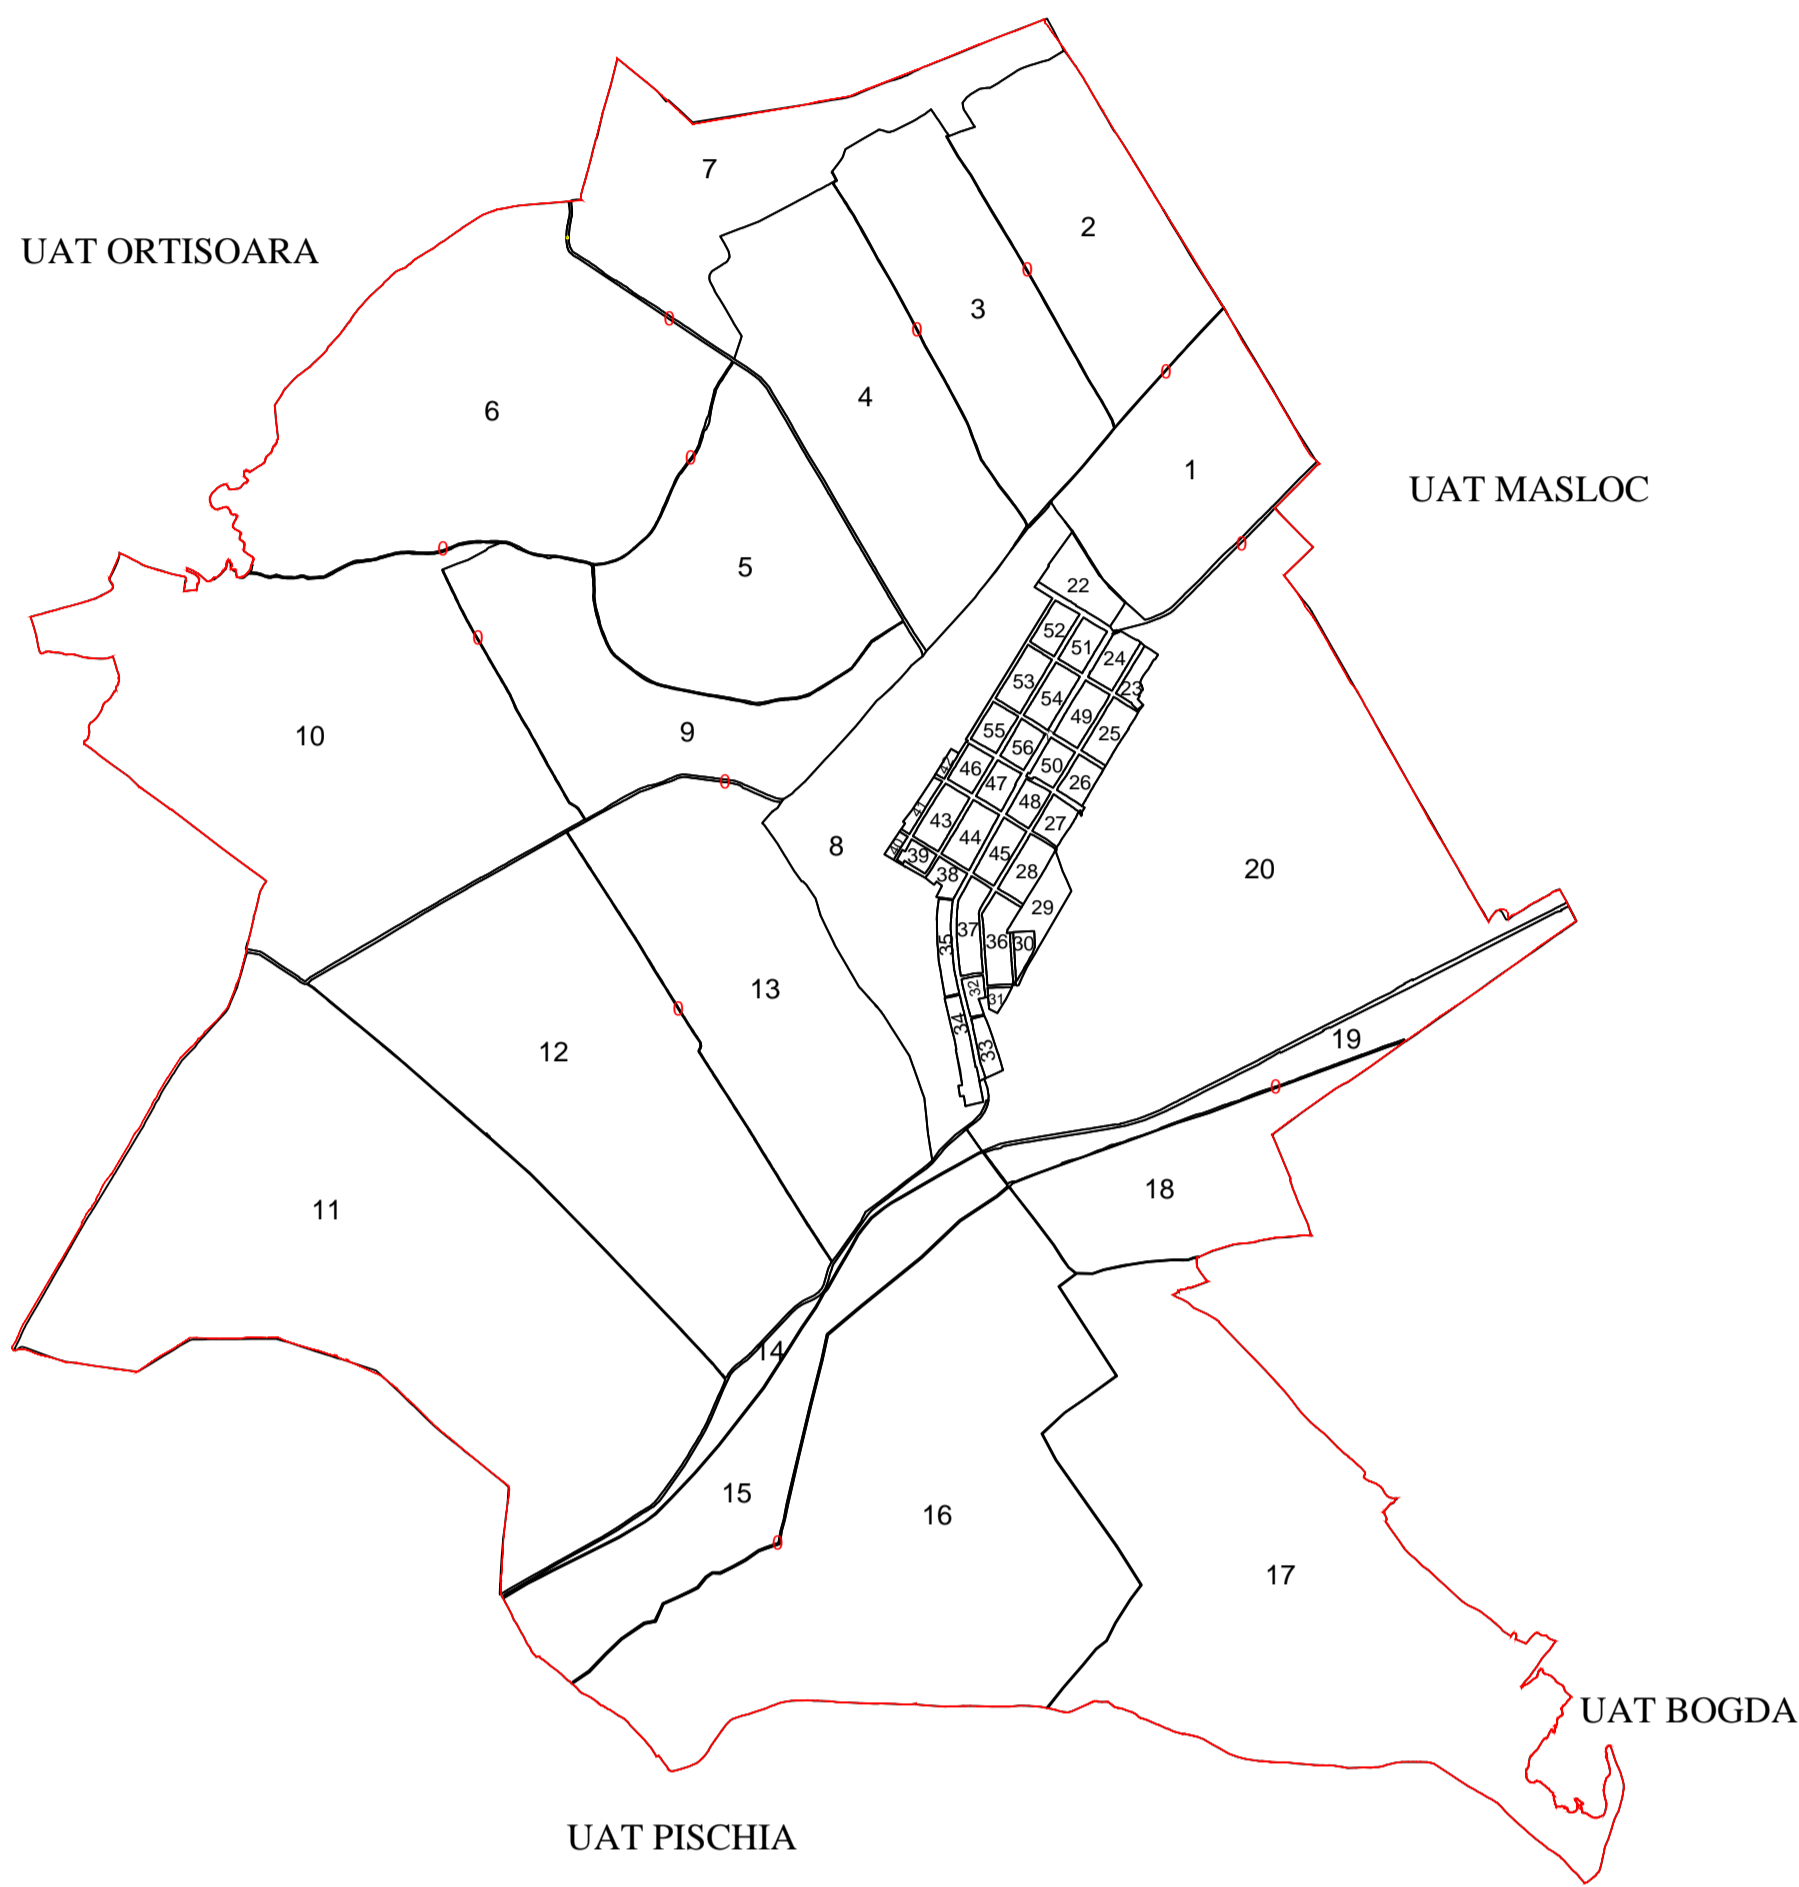

# PLAN CADASTRAL

UAT Fibis, Judetul. Timis

Sectorul 0

Sistem de proiectie Stereografica 1970

Spre Publicare

Plansa 13

Scara 1:2000

## Schita cu dispunerea sectoarelor cadastrale

### SCHEMA CU DISPUNEREA foilor planului cadastral

Legenda:

ID imobil	8971
Nr. Sector	0
Limita Imobil	—
Limita Sector	—
Limita UAT	—

Executant,  
SC TOPO DRAGOMIR TIM SRL  
Dragomir Lucian Octavian