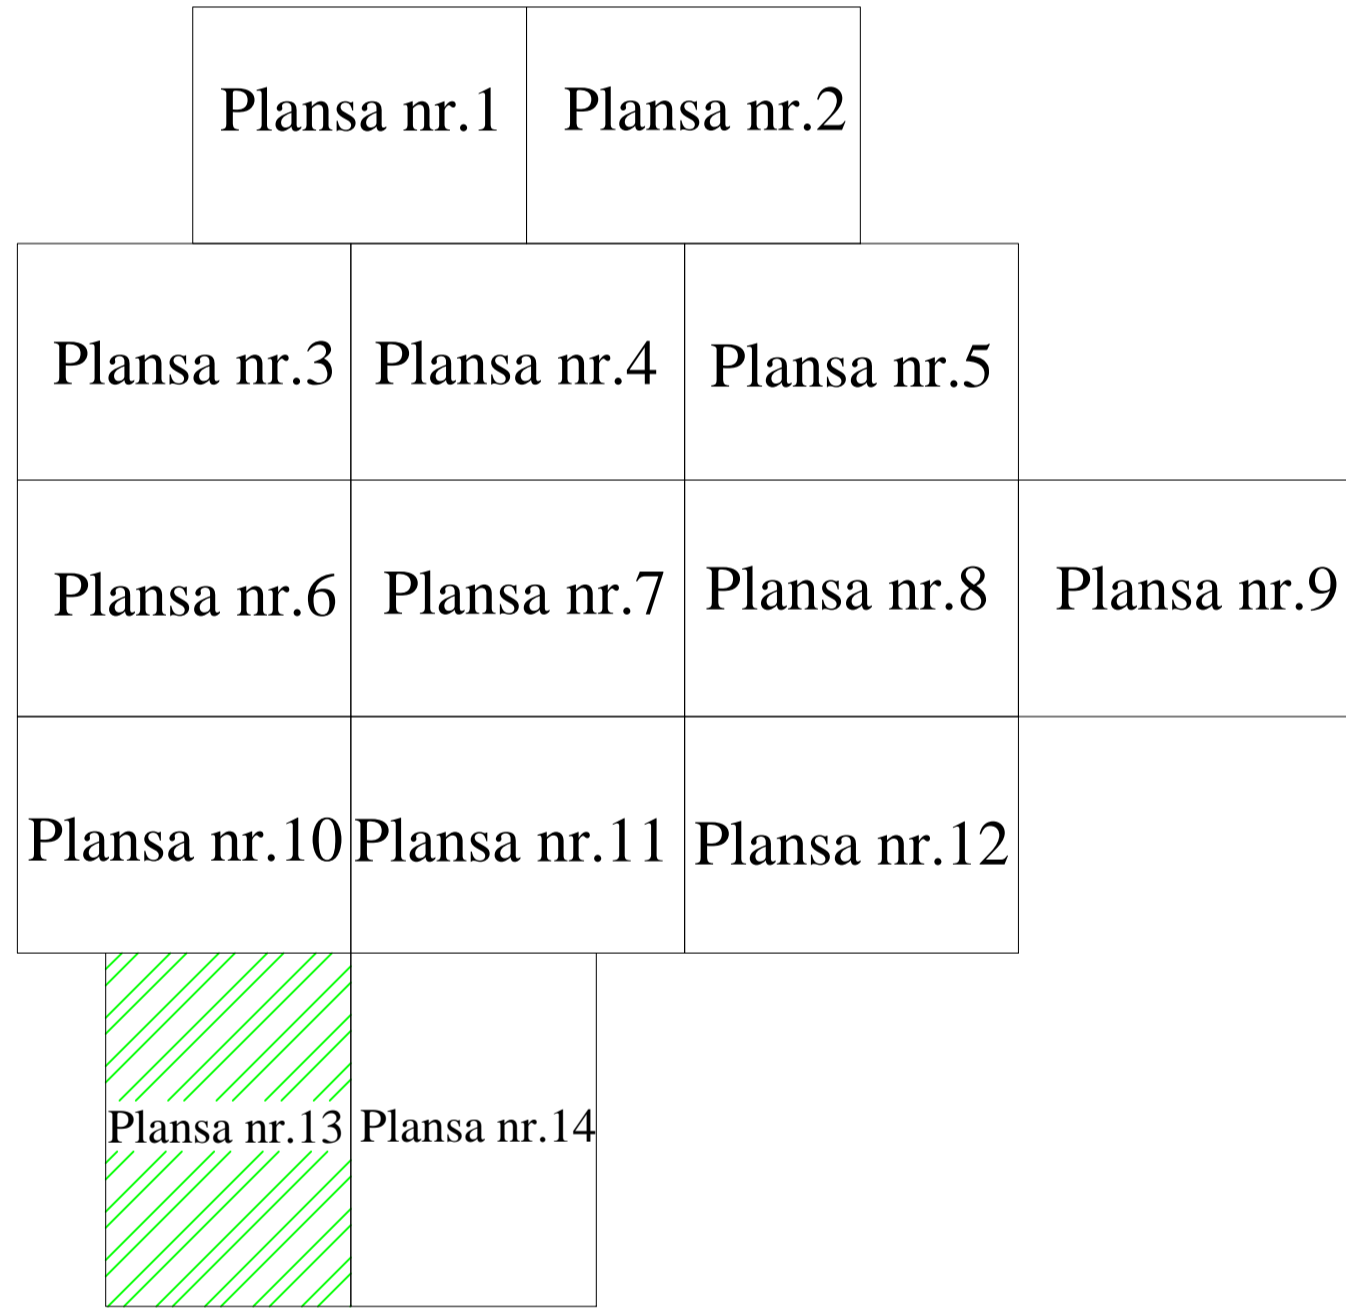

# PLAN CADASTRAL

UAT Fibis, Judetul. Timis

Sectorul 0

Sistem de proiectie Stereografica 1970

Spre Publicare

Plansa 13

Scara 1:2000

## Schita cu dispunerea sectoarelor cadastrale

### SCHEMA CU DISPUNEREA foilor planului cadastral

Legenda:

ID imobil	8971
Nr. Sector	0
Limita Imobil	—
Limita Sector	—
Limita UAT	—

Executant,  
SC TOPO DRAGOMIR TIM SRL  
Dragomir Lucian Octavian