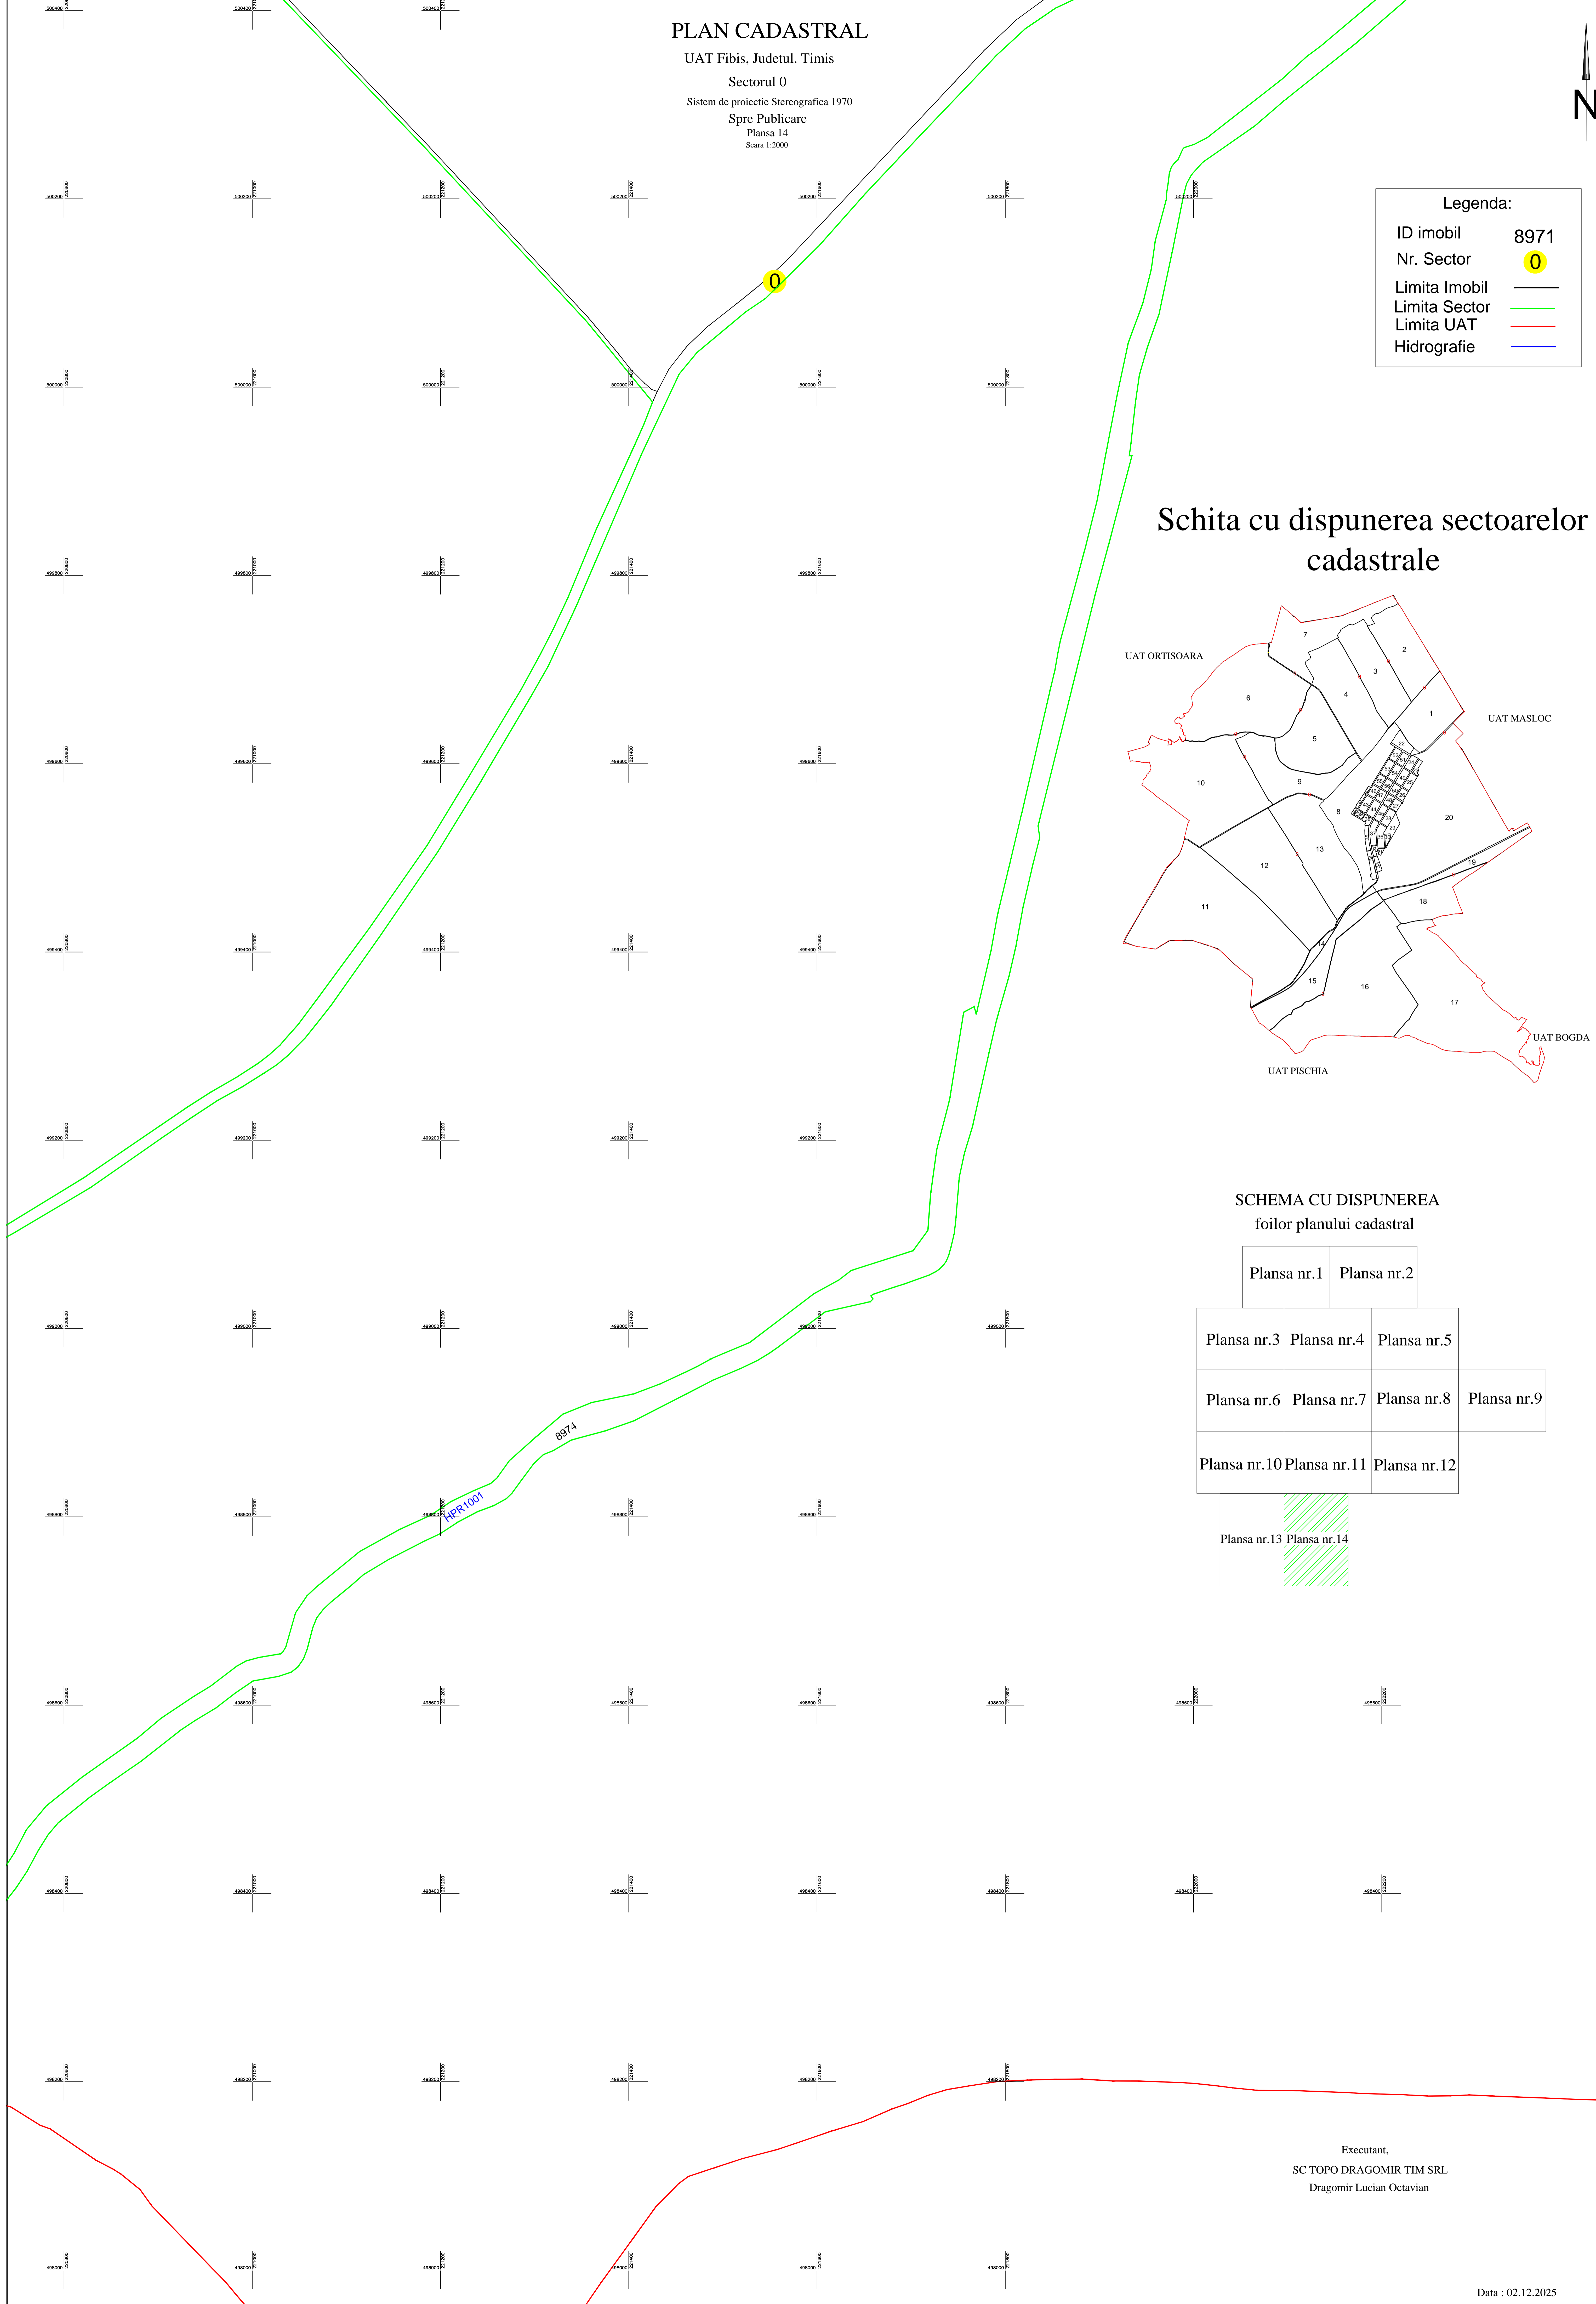

PLAN CADASTRAL

UAT Fibis, Judetul. Timis

Sectorul 0

Sistem de proiectie Stereografica 1970

Spre Publicare

Plansa 14

Scara 1:2000

Legenda:

ID imobil	8971
Nr. Sector	0
Limita Imobil	—
Limita Sector	—
Limita UAT	—
Hidrografie	—

Schita cu dispunerea sectoarelor cadastrale

SCHEMA CU DISPUNEREA foilor planului cadastral

Plansa nr.1		Plansa nr.2	
Plansa nr.3	Plansa nr.4	Plansa nr.5	
Plansa nr.6	Plansa nr.7	Plansa nr.8	Plansa nr.9
Plansa nr.10	Plansa nr.11	Plansa nr.12	
Plansa nr.13	Plansa nr.14		