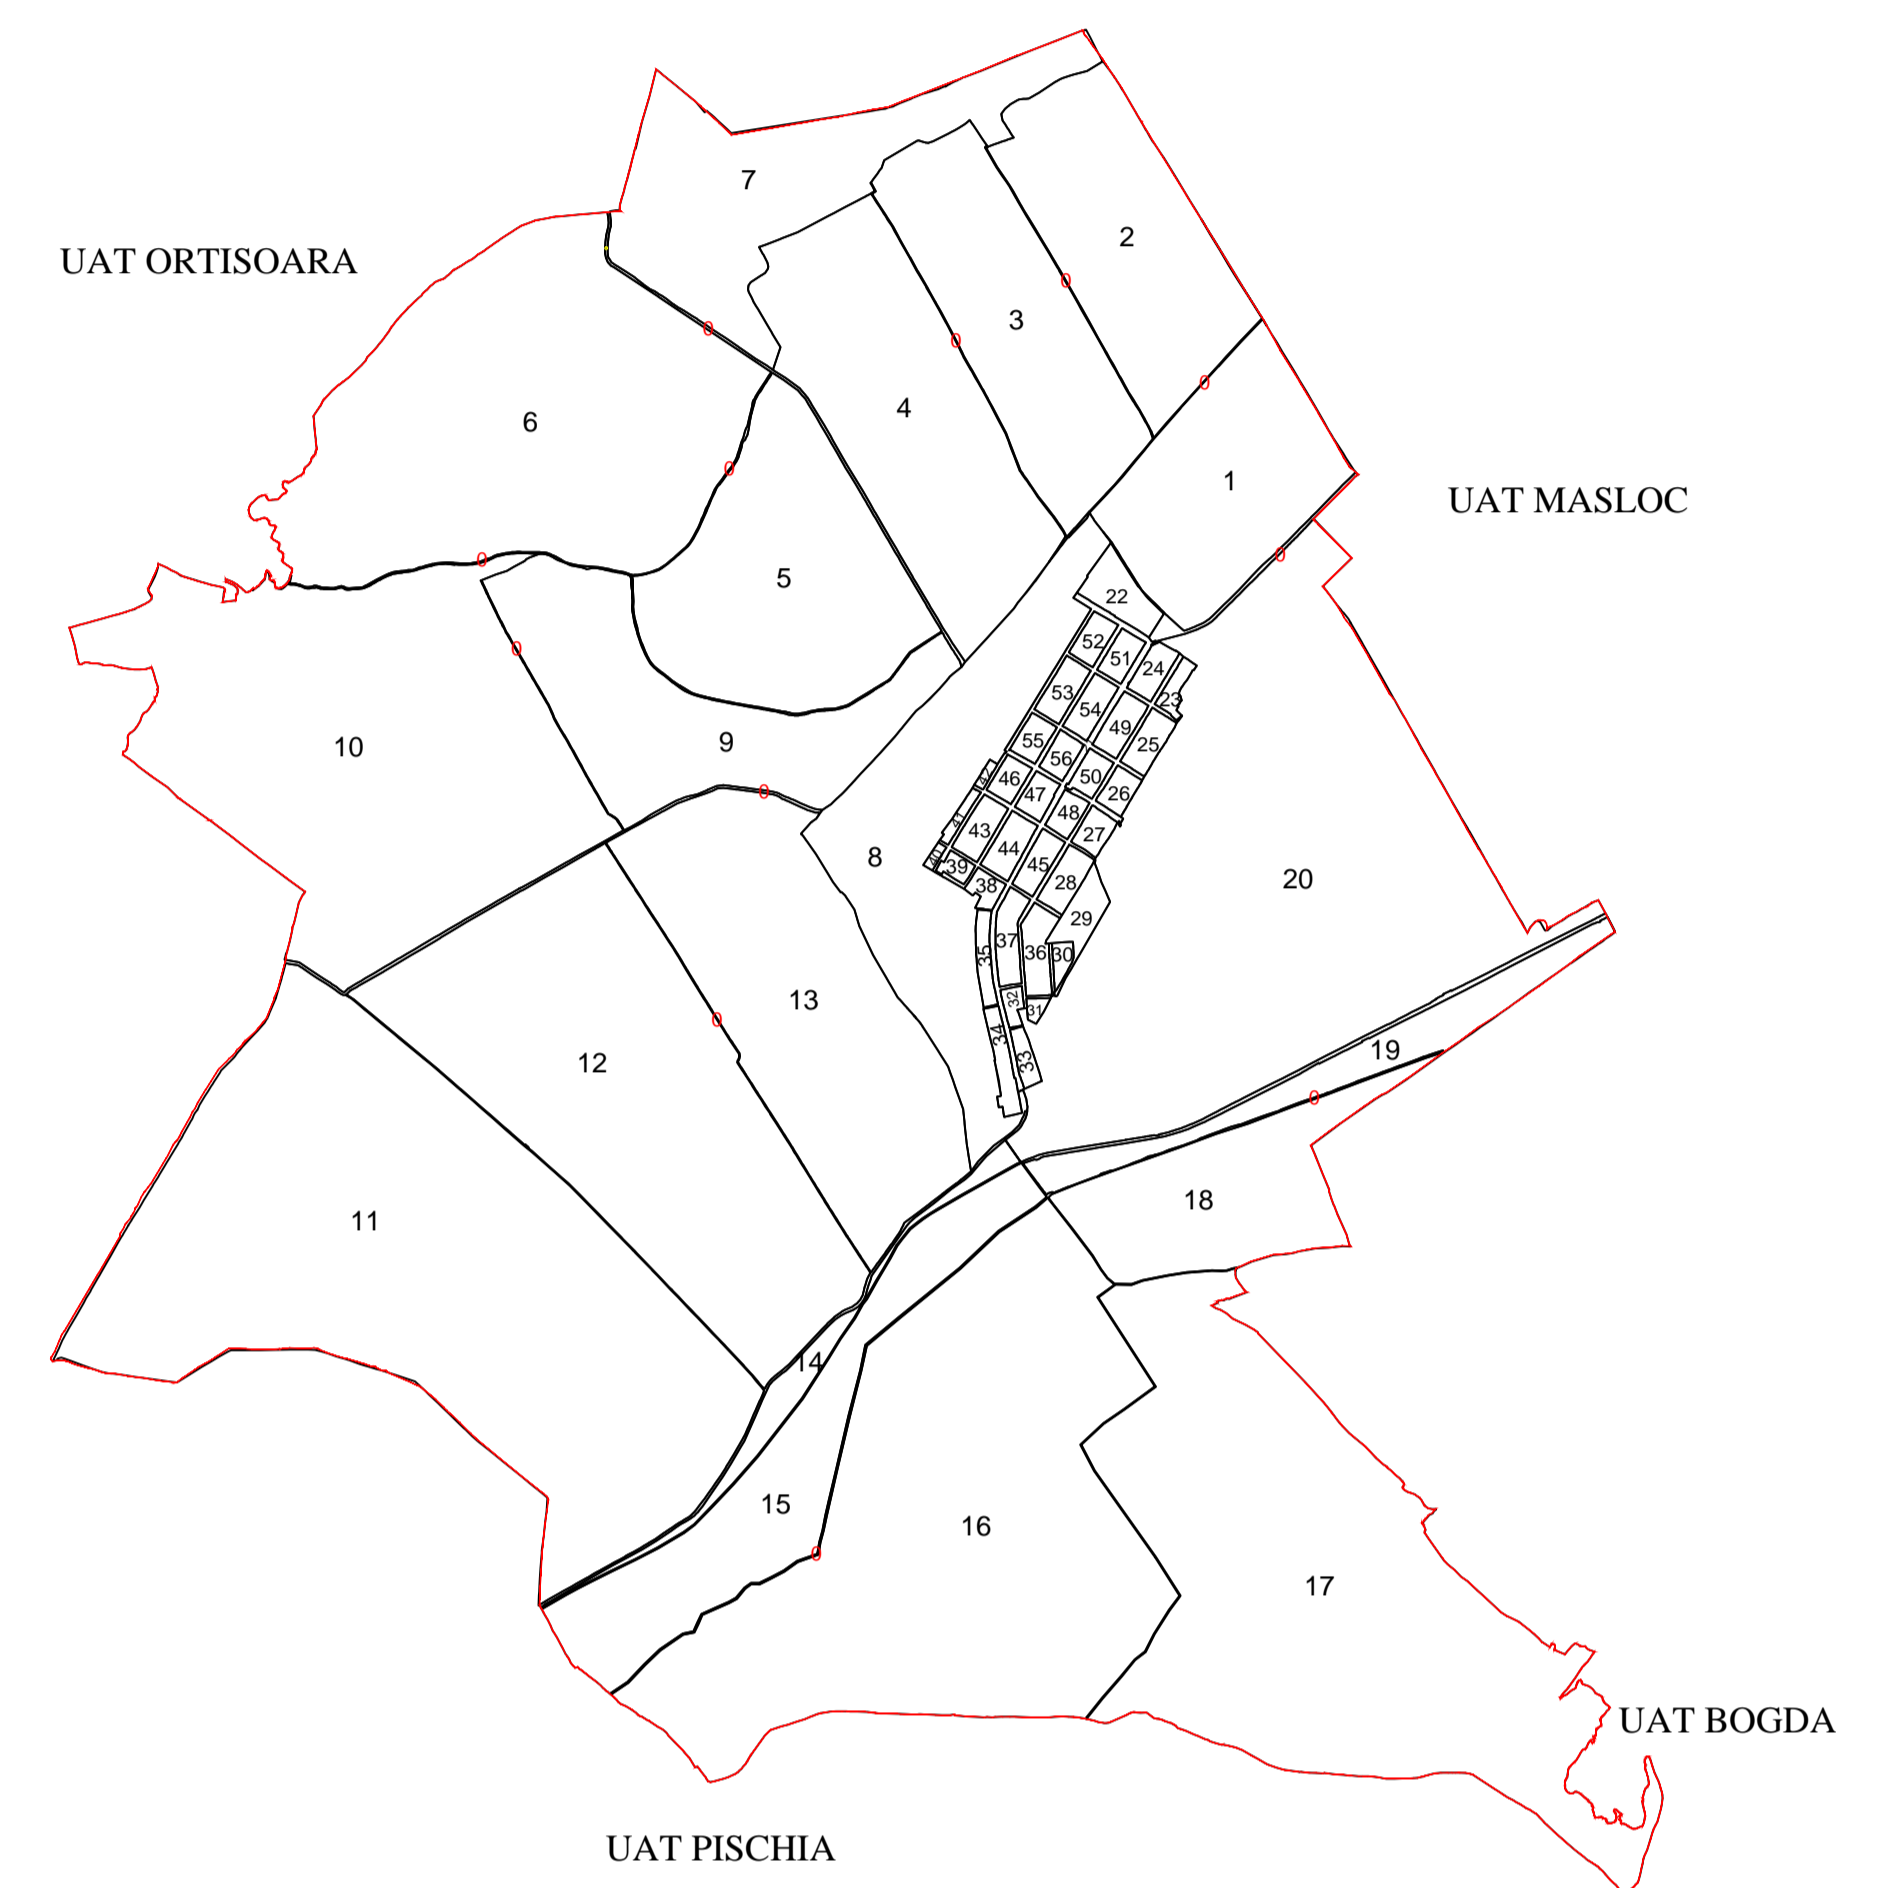

PLAN CADASTRAL

UAT Fibis, Judetul. Timis

Sectorul 0

Sistem de proiectie Stereografica 1970

Spre Publicare

Plansa 14

Scara 1:2000

Legenda:

ID imobil	8971
Nr. Sector	0
Limita Imobil	—
Limita Sector	—
Limita UAT	—
Hidrografie	—

Schita cu dispunerea sectoarelor cadastrale

SCHEMA CU DISPUNEREA foilor planului cadastral

Plansa nr.1		Plansa nr.2	
Plansa nr.3	Plansa nr.4	Plansa nr.5	
Plansa nr.6	Plansa nr.7	Plansa nr.8	Plansa nr.9
Plansa nr.10	Plansa nr.11	Plansa nr.12	
Plansa nr.13	Plansa nr.14		

Executant,
SC TOPO DRAGOMIR TIM SRL
Dragomir Lucian Octavian