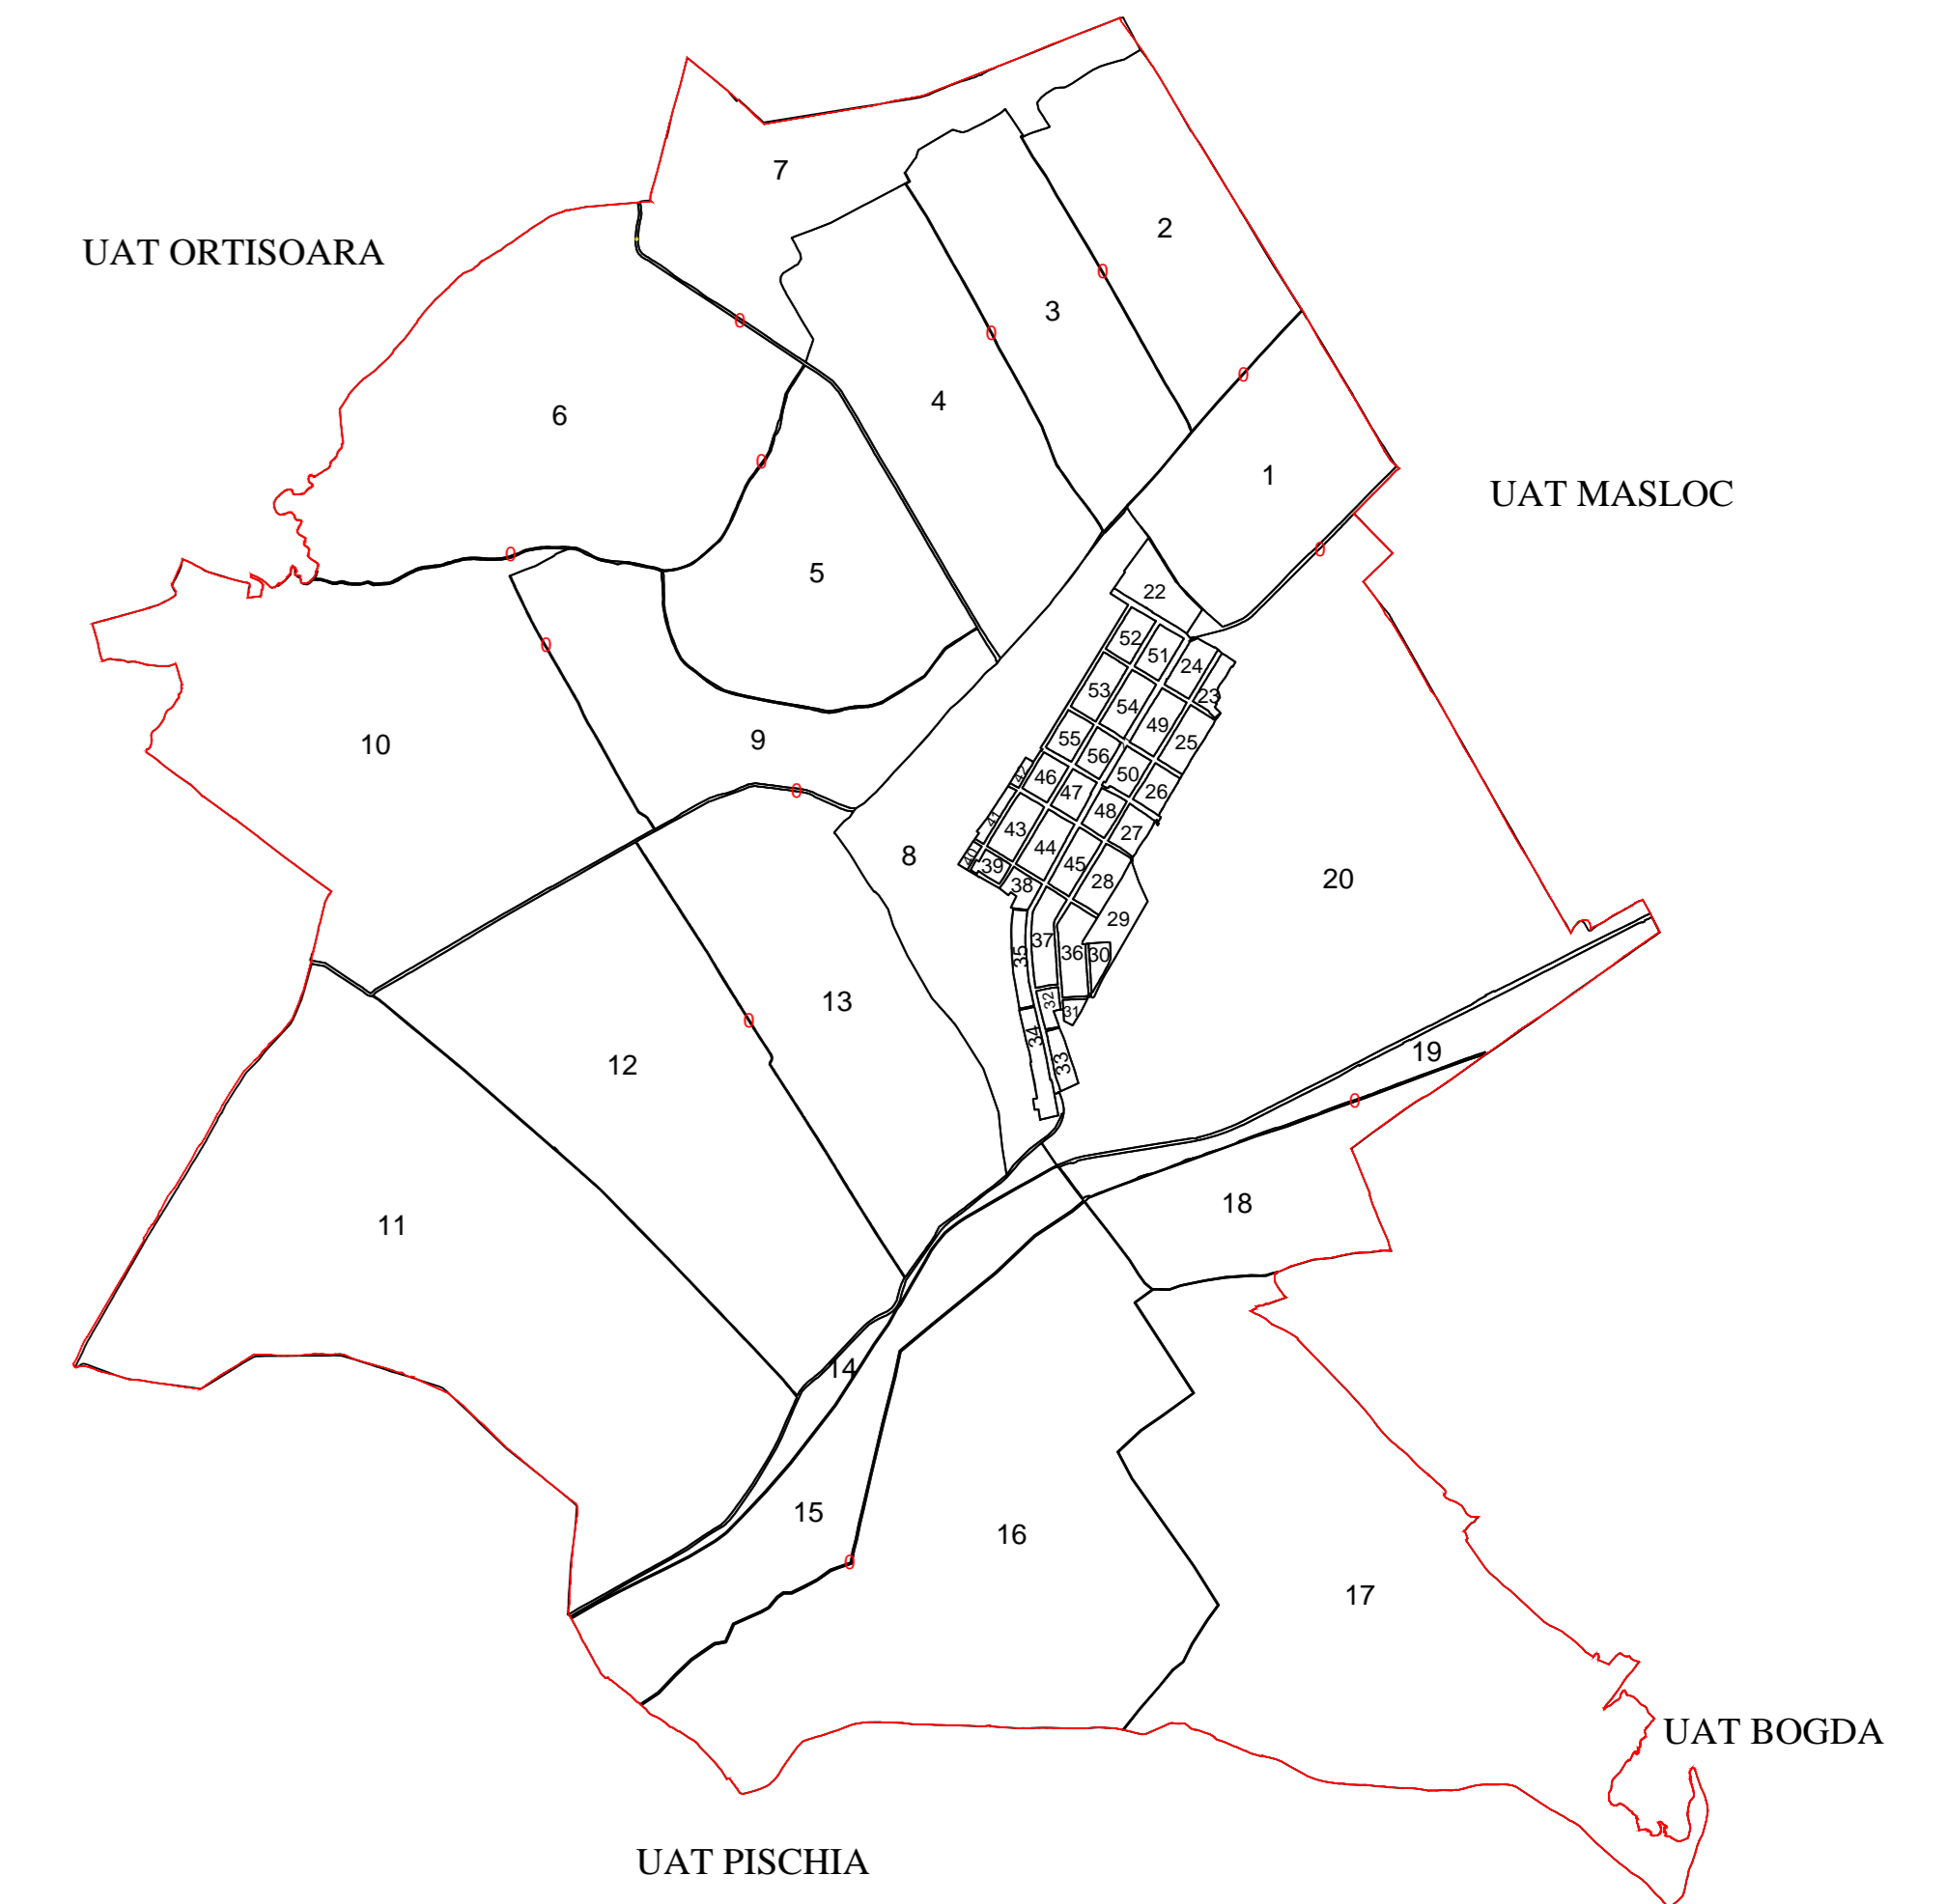

# PLAN CADASTRAL

UAT Fibis, Judetul. Timis

Sectorul 0

Sistem de proiectie Stereografica 1970

Spre Publicare

Plansa 2

Scara 1:2000

## Schita cu dispunerea sectoarelor cadastrale

### SCHEMA CU DISPUNEREA foilor planului cadastral

Plansa nr.1	Plansa nr.2		
Plansa nr.3	Plansa nr.4	Plansa nr.5	
Plansa nr.6	Plansa nr.7	Plansa nr.8	Plansa nr.9
Plansa nr.10	Plansa nr.11	Plansa nr.12	
Plansa nr.13	Plansa nr.14		

Legenda:

ID imobil	8961
Nr. Sector	0
Limita Imobil	—
Limita Sector	—

Executant,  
SC TOPO DRAGOMIR TIM SRL  
Dragomir Lucian Octavian