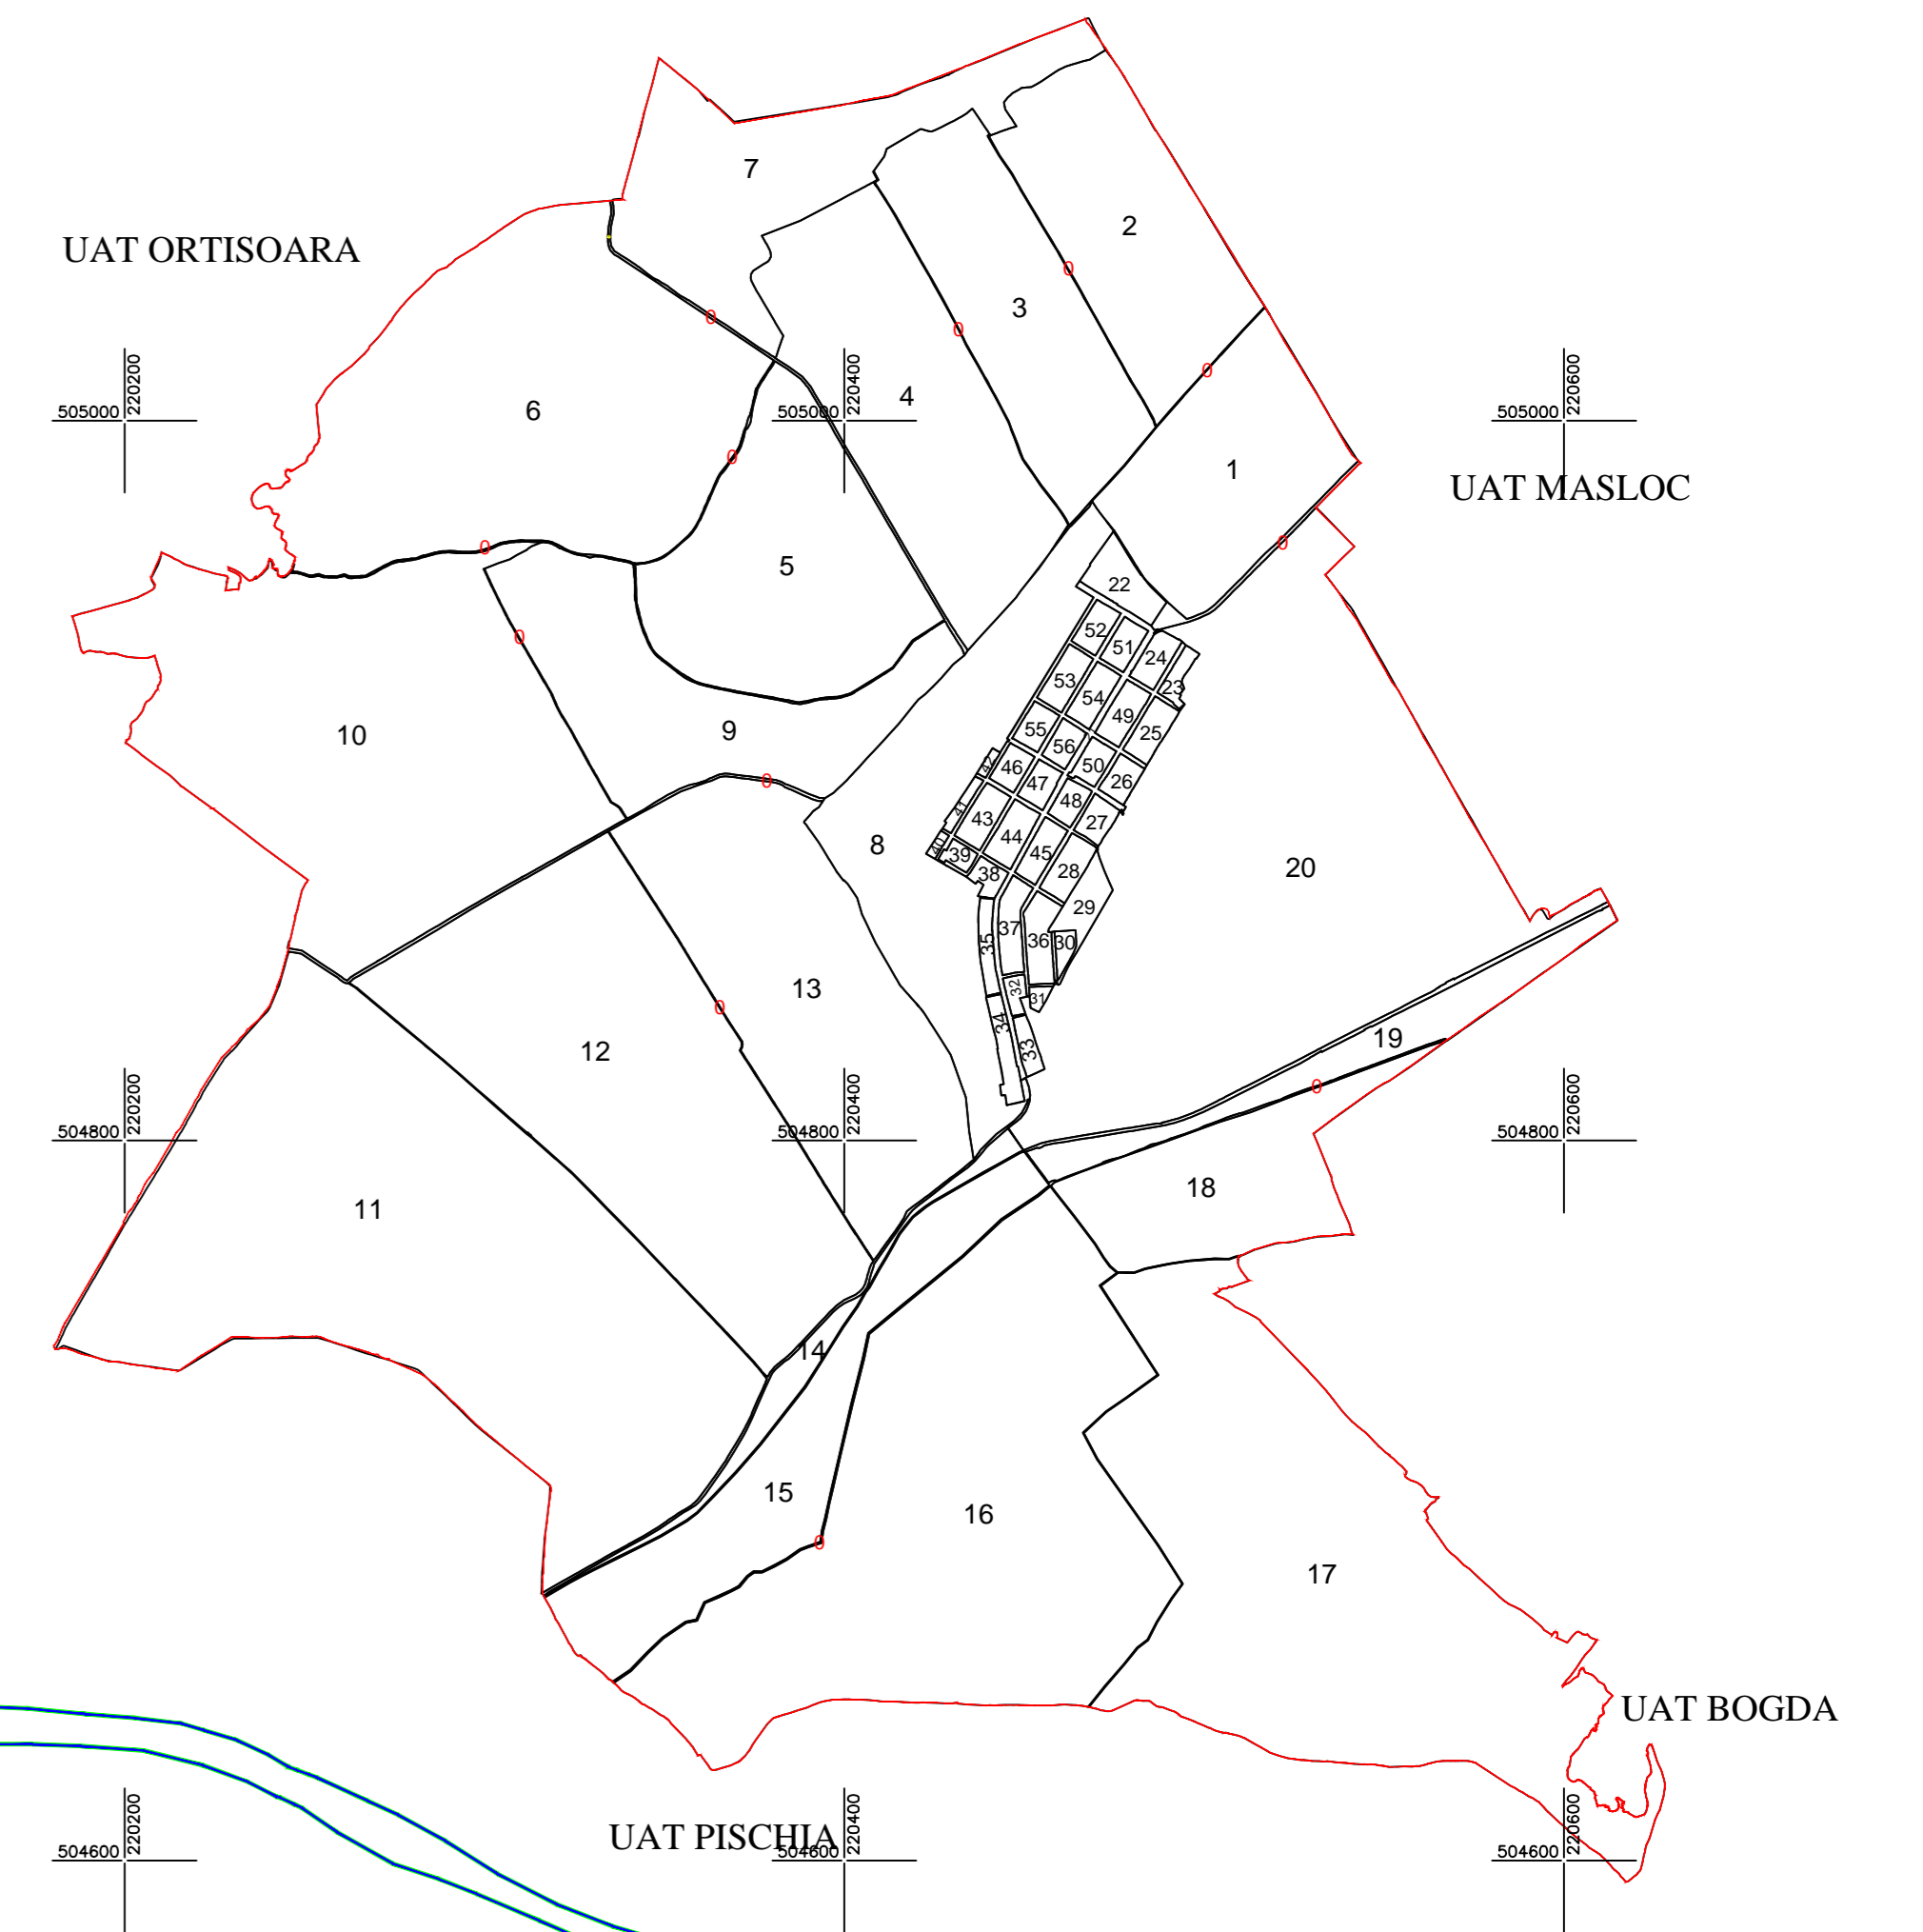

PLAN CADASTRAL

UAT Fibis, Judetul. Timis

Sectorul 0

Sistem de proiectie Stereografica 1970

Spre Publicare

Plansa 3

Scara 1:2000

Legenda:

ID imobil	8966
Nr. Sector	0
Hidrografie	
Limita Imobil	
Limita Sector	
Limita UAT	

Schita cu dispunerea sectoarelor cadastrale

SCHEMA CU DISPUNEREA foilor planului cadastral

Plansa nr.1	Plansa nr.2		
Plansa nr.3	Plansa nr.4	Plansa nr.5	
Plansa nr.6	Plansa nr.7	Plansa nr.8	Plansa nr.9
Plansa nr.10	Plansa nr.11	Plansa nr.12	
Plansa nr.13	Plansa nr.14		

Executant,
SC TOPO DRAGOMIR TIM SRL
Dragomir Lucian Octavian