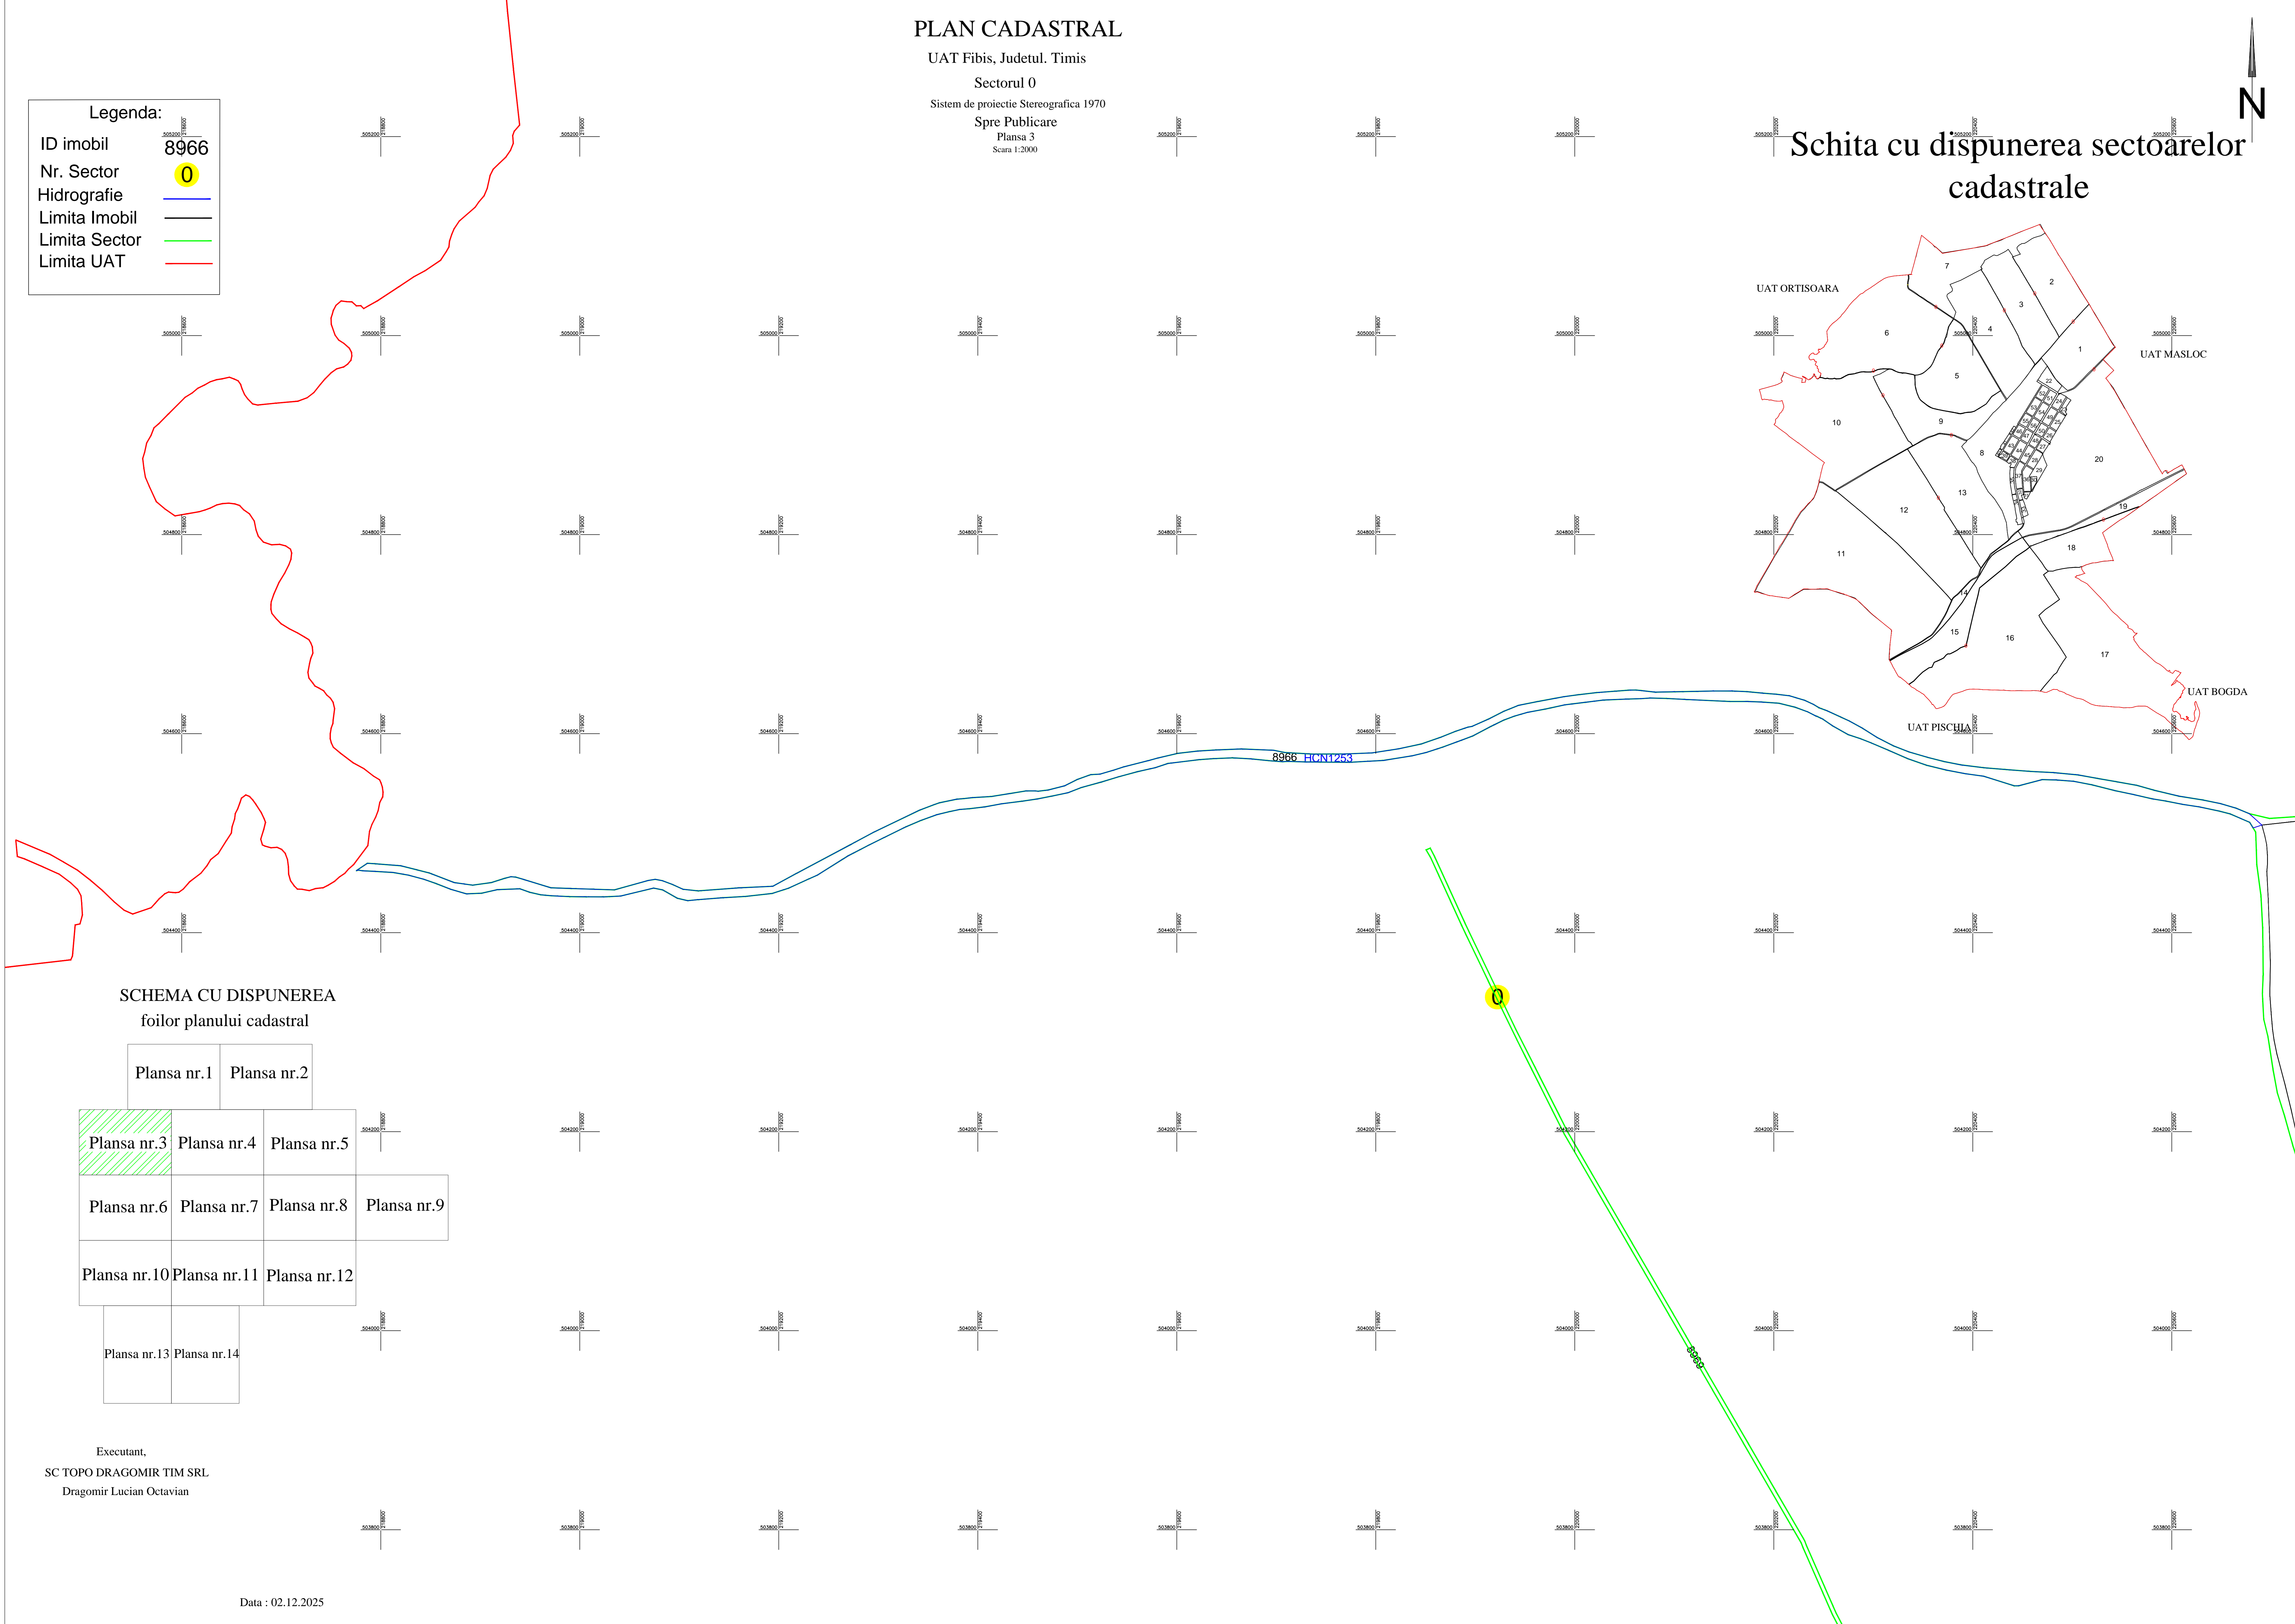

PLAN CADASTRAL

UAT Fibis, Judetul. Timis

Sectorul 0

Sistem de proiectie Stereografica 1970

Spre Publicare

Plansa 3

Scara 1:2000

Legenda:

ID imobil	8966
Nr. Sector	0
Hidrografie	
Limita Imobil	
Limita Sector	
Limita UAT	

Schita cu dispunerea sectoarelor cadastrale

SCHEMA CU DISPUNEREA foilor planului cadastral

Plansa nr.1	Plansa nr.2		
Plansa nr.3	Plansa nr.4	Plansa nr.5	
Plansa nr.6	Plansa nr.7	Plansa nr.8	Plansa nr.9
Plansa nr.10	Plansa nr.11	Plansa nr.12	
Plansa nr.13	Plansa nr.14		

Executant,
SC TOPO DRAGOMIR TIM SRL
Dragomir Lucian Octavian