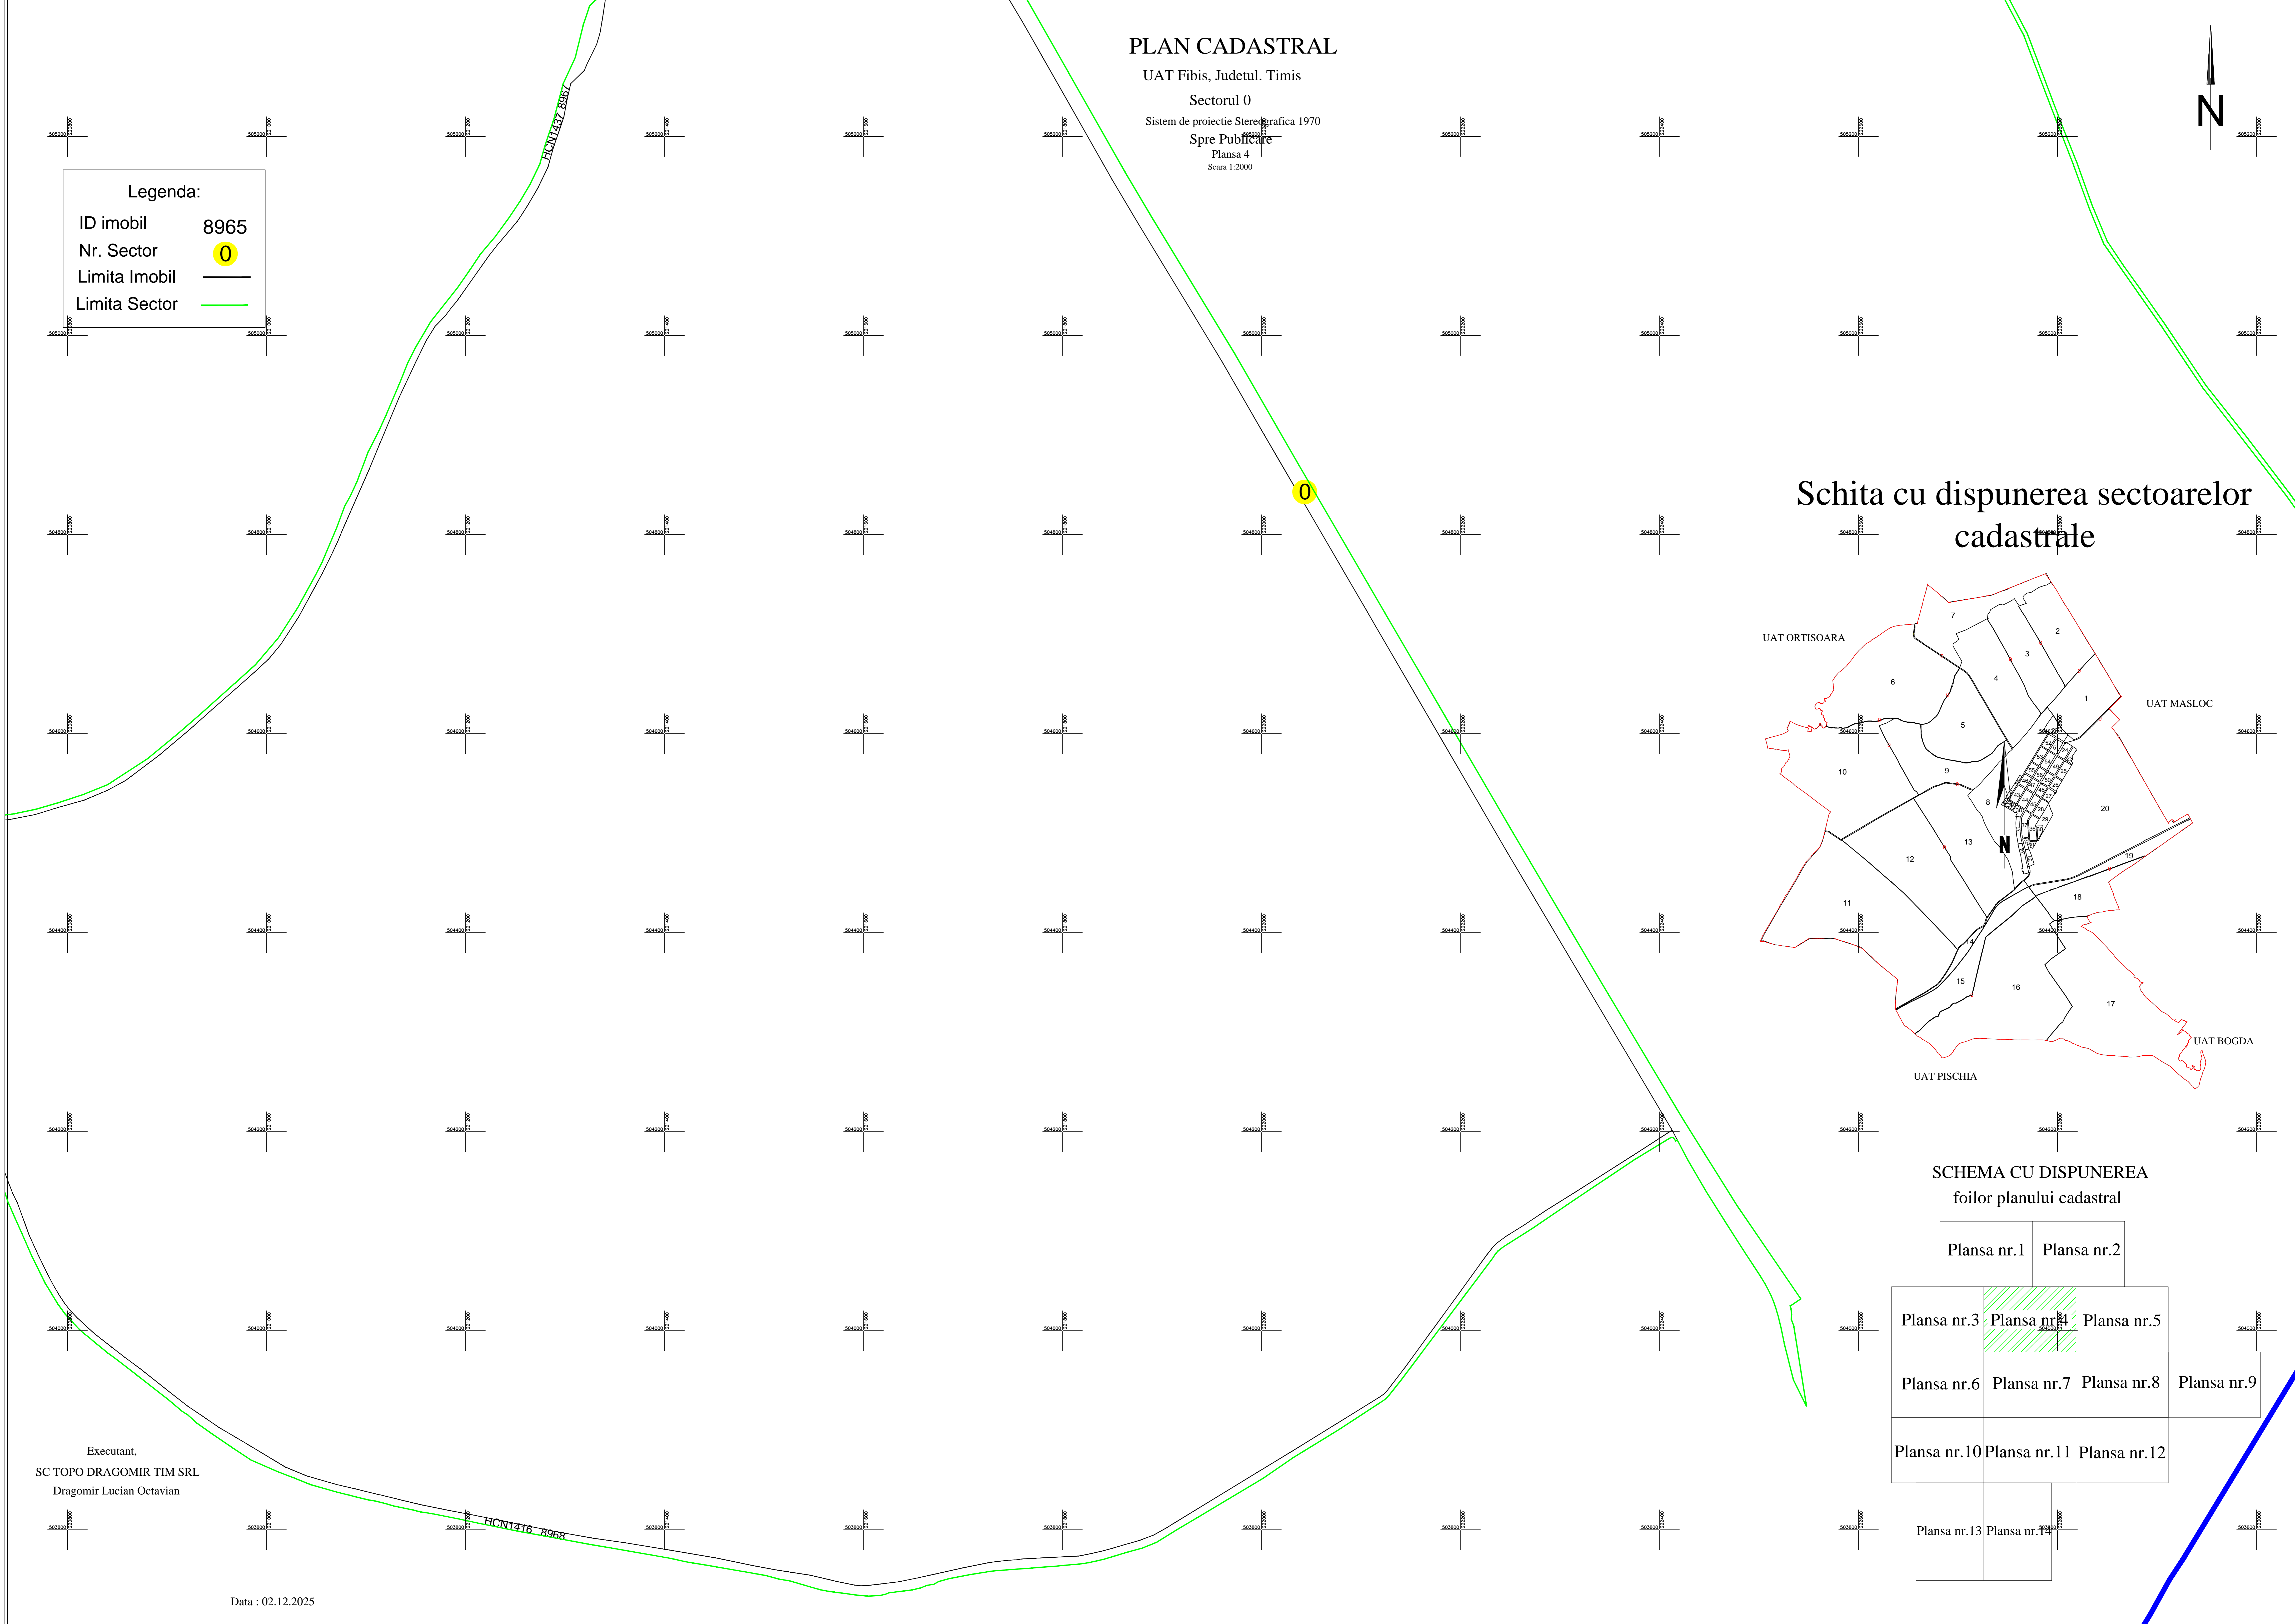

PLAN CADASTRAL

UAT Fibis, Judetul. Timis

Sectorul 0

Sistem de proiectie Stereografica 1970

Spre Publicare

Plansa 4

Scara 1:2000

Legenda:

ID imobil 8965

Nr. Sector 0

Limita Imobil ———

Limita Sector ———

Schita cu dispunerea sectoarelor cadastrale

SCHEMA CU DISPUNEREA foilor planului cadastral

Executant,
SC TOPO DRAGOMIR TIM SRL
Dragomir Lucian Octavian