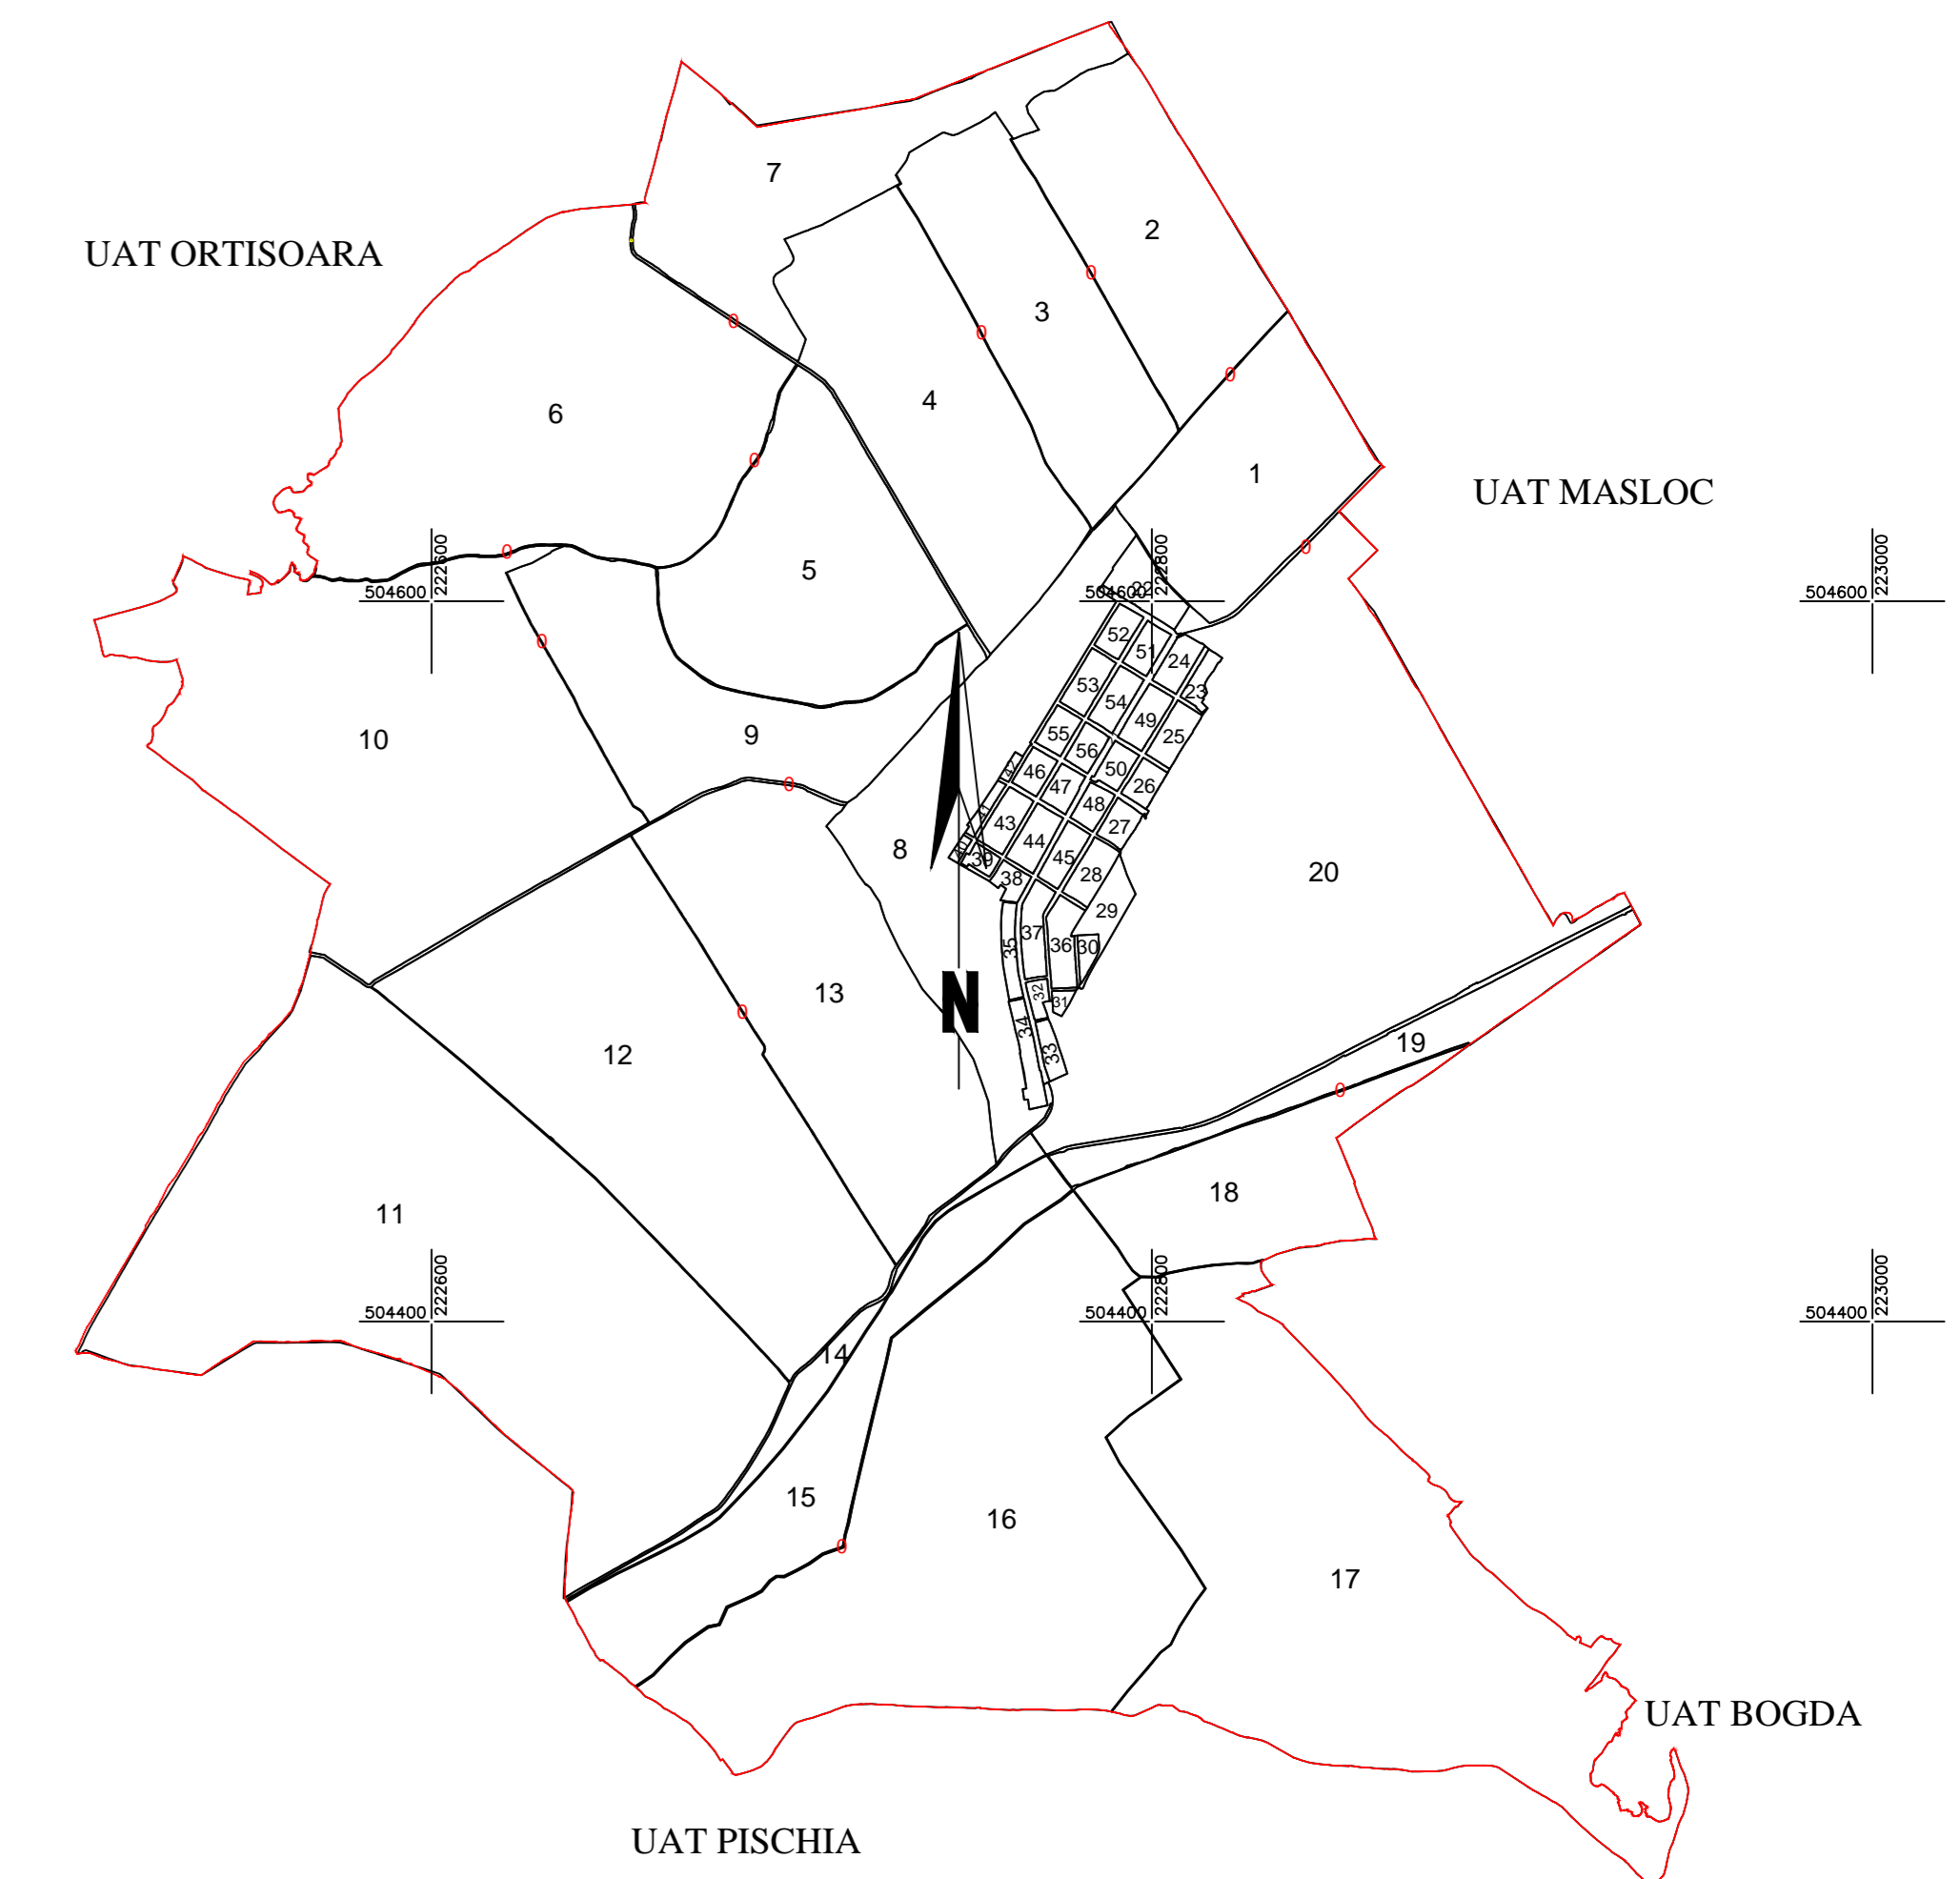

PLAN CADASTRAL

UAT Fibis, Judetul. Timis

Sectorul 0

Sistem de proiectie Stereografica 1970

Spre Publicare

Plansa 4

Scara 1:2000

Legenda:

ID imobil 8965

Nr. Sector 0

Limita Imobil ———

Limita Sector ———

Schita cu dispunerea sectoarelor cadastrale

SCHEMA CU DISPUNEREA foilor planului cadastral

Executant,
SC TOPO DRAGOMIR TIM SRL
Dragomir Lucian Octavian