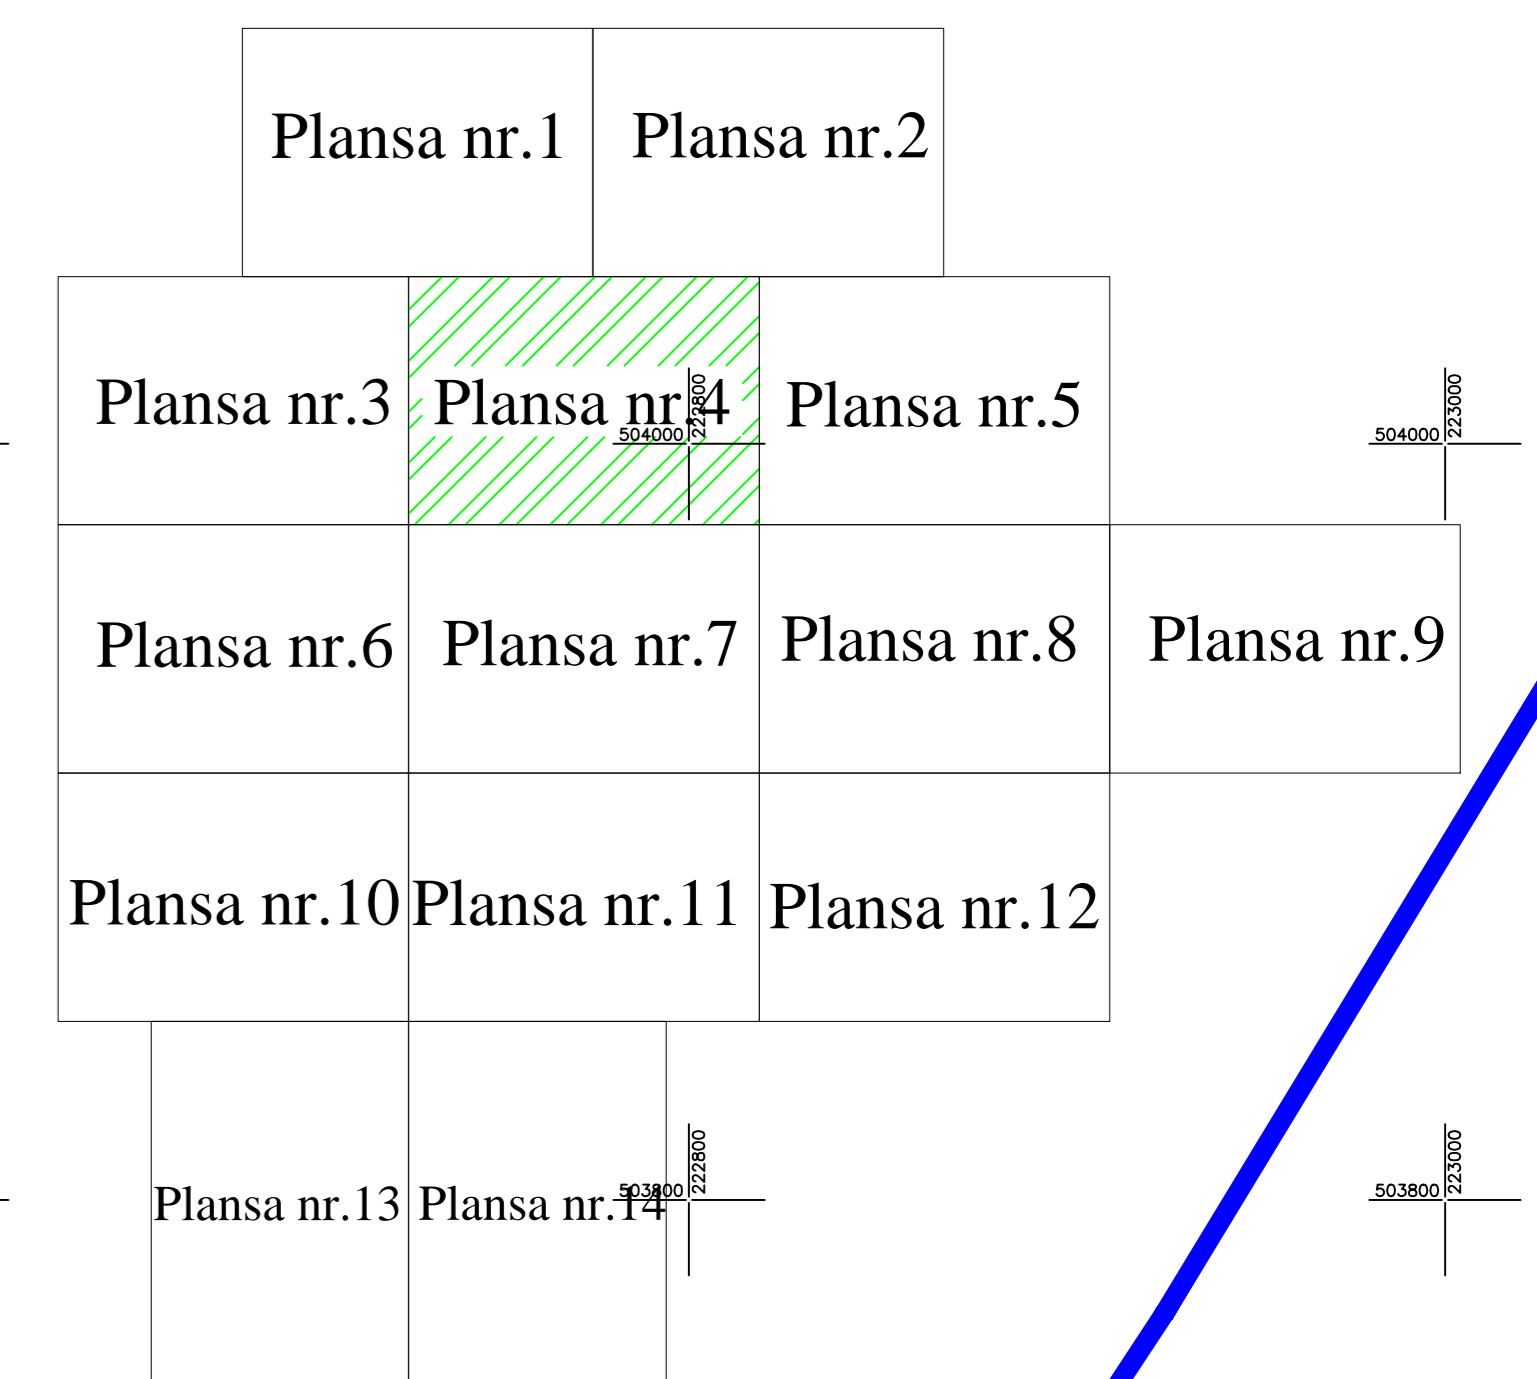

PLAN CADASTRAL

UAT Fibis, Judetul. Timis

Sectorul 0

Sistem de proiectie Stereografica 1970

Spre Publicare

Plansa 4

Scara 1:2000

Legenda:

ID imobil 8965

Nr. Sector 0

Limita Imobil ———

Limita Sector ———

Schita cu dispunerea sectoarelor cadastrale

SCHEMA CU DISPUNEREA foilor planului cadastral

Executant,
SC TOPO DRAGOMIR TIM SRL
Dragomir Lucian Octavian