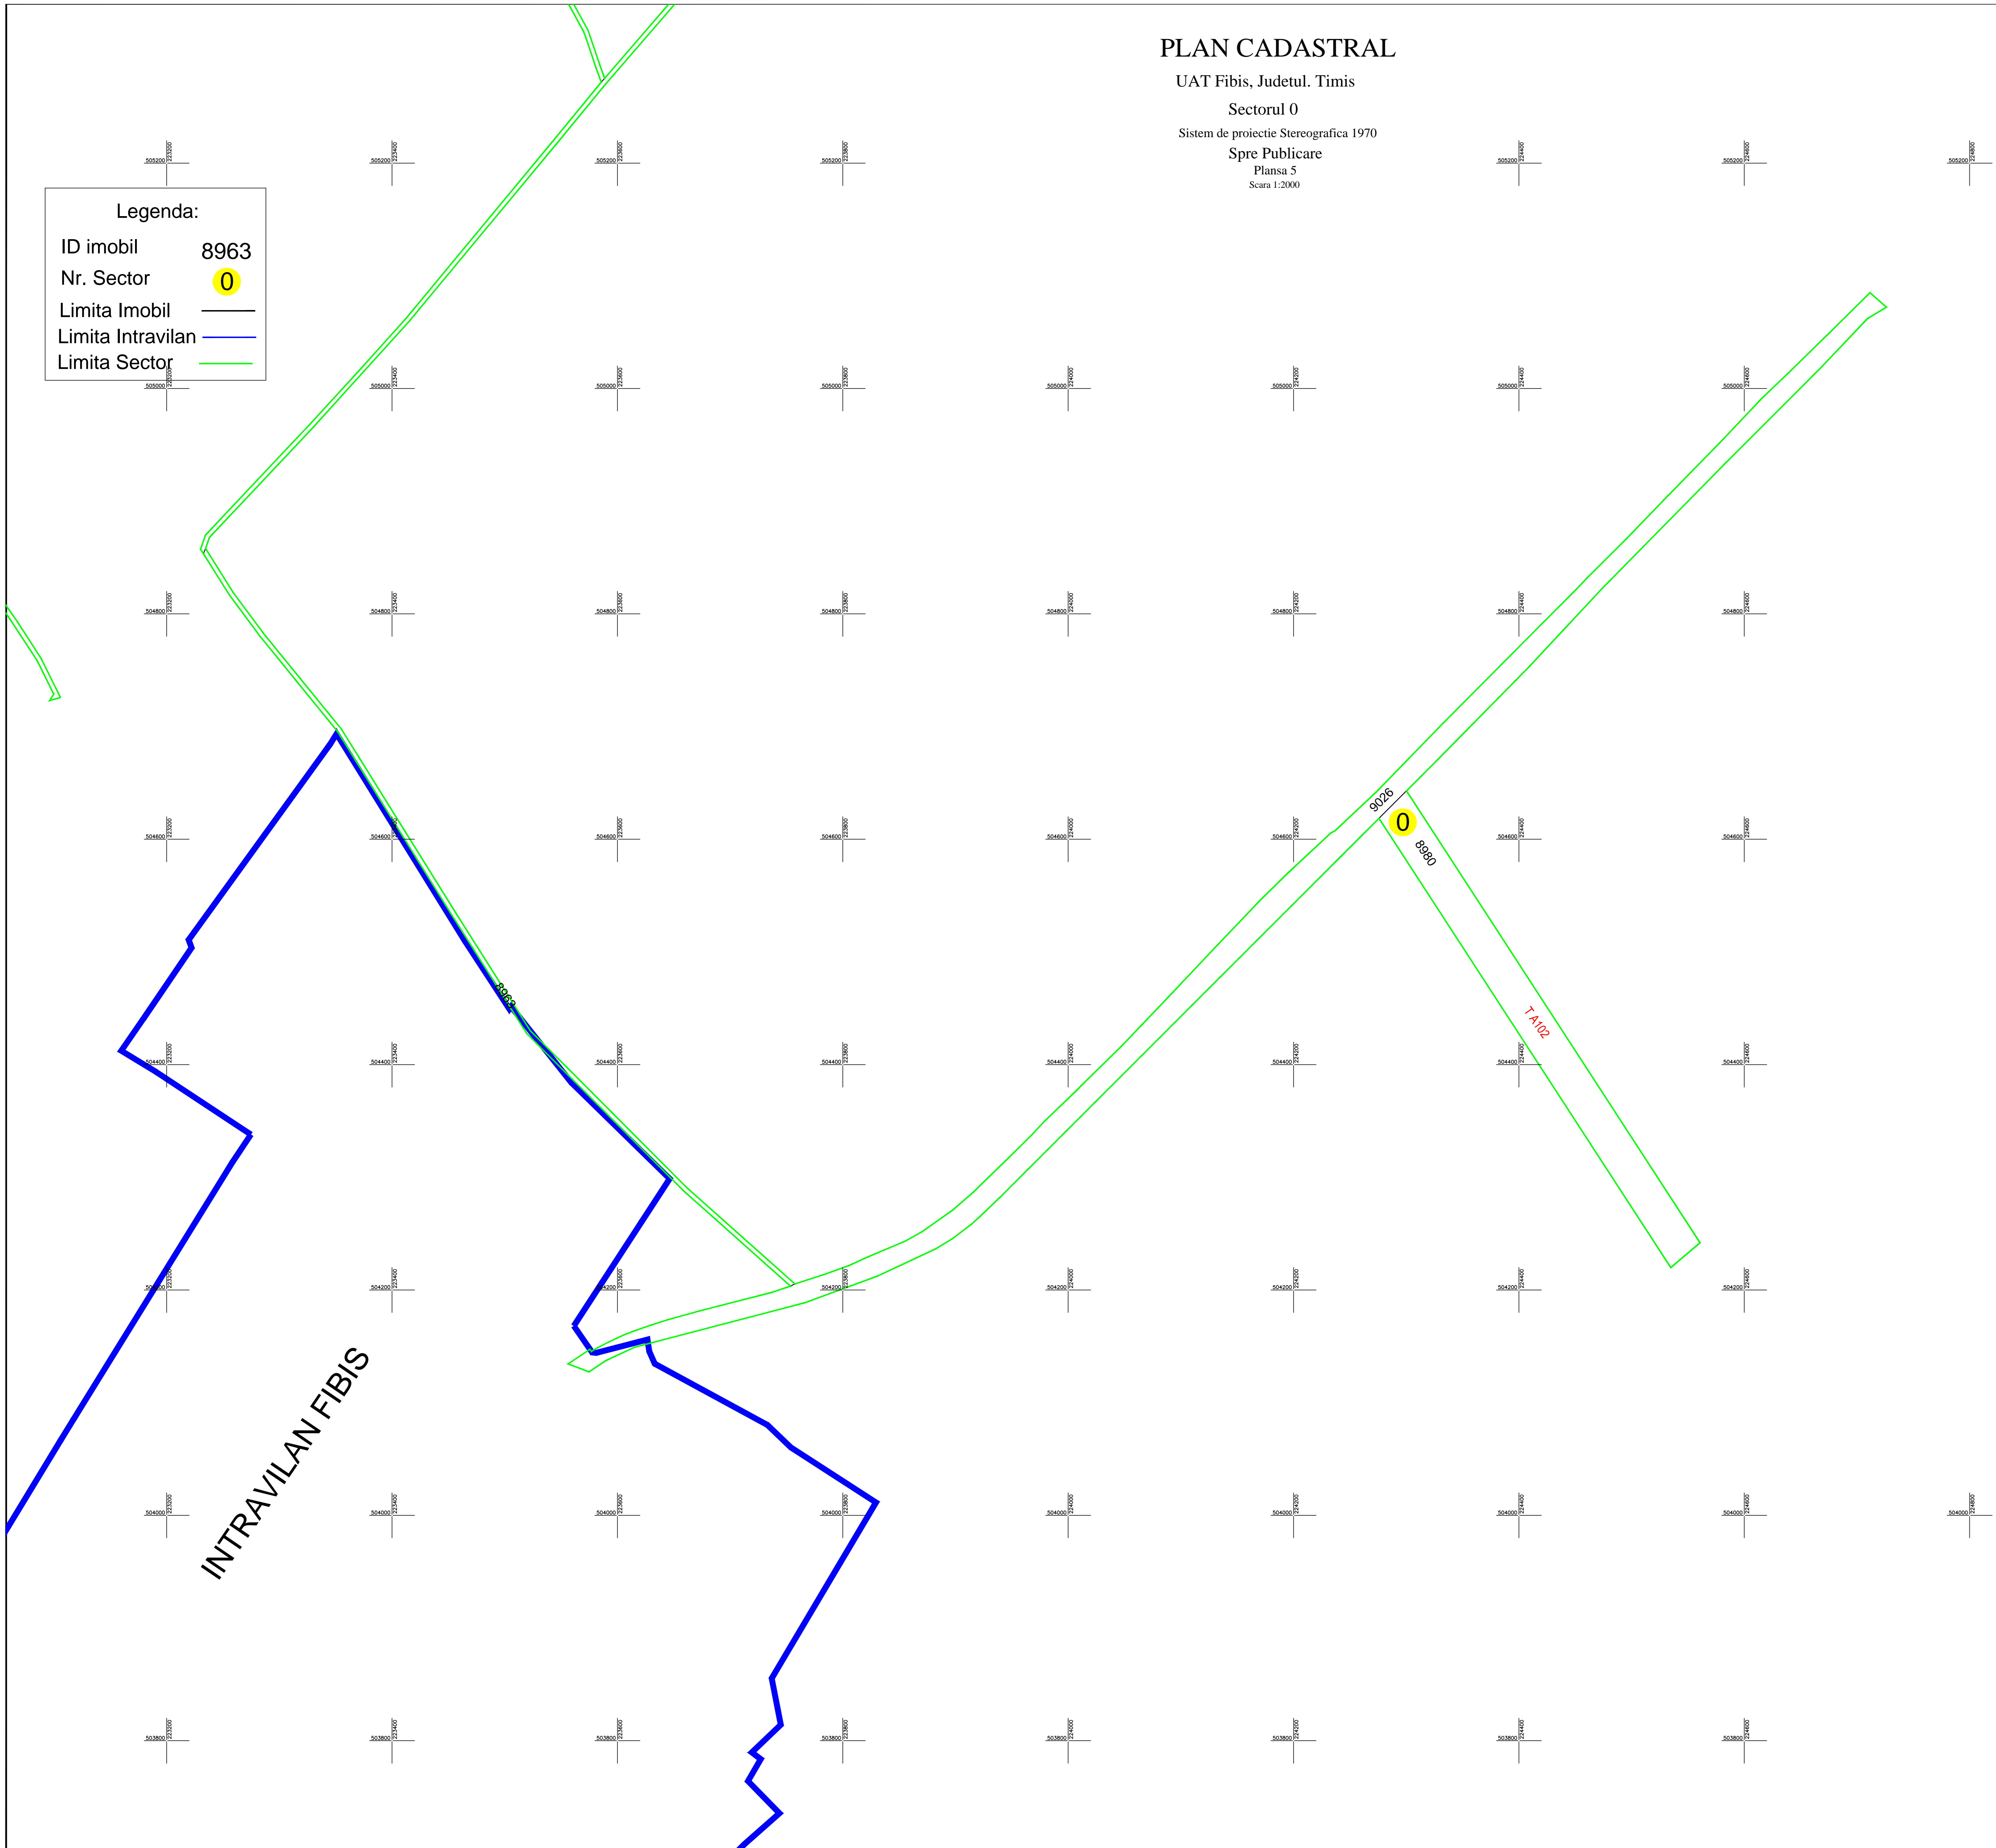

PLAN CADASTRAL

UAT Fibis, Judetul. Timis

Sectorul 0

Sistem de proiectie Stereografica 1970

Spre Publicare

Plansa 5

Scara 1:2000

Schita cu dispunerea sectoarelor cadastrale

SCHEMA CU DISPUNEREA foilor planului cadastral

Plansa nr.1		Plansa nr.2	
Plansa nr.3	Plansa nr.4	Plansa nr.5	
Plansa nr.6	Plansa nr.7	Plansa nr.8	Plansa nr.9
Plansa nr.10	Plansa nr.11	Plansa nr.12	
Plansa nr.13	Plansa nr.14		

Legenda:

- ID imobil 8963
- Nr. Sector 0
- Limita Imobil
- Limita Intravilan
- Limita Sector

INTRAVILAN FIBIS

Executant,
SC TOPO DRAGOMIR TIM SRL
Dragomir Lucian Octavian