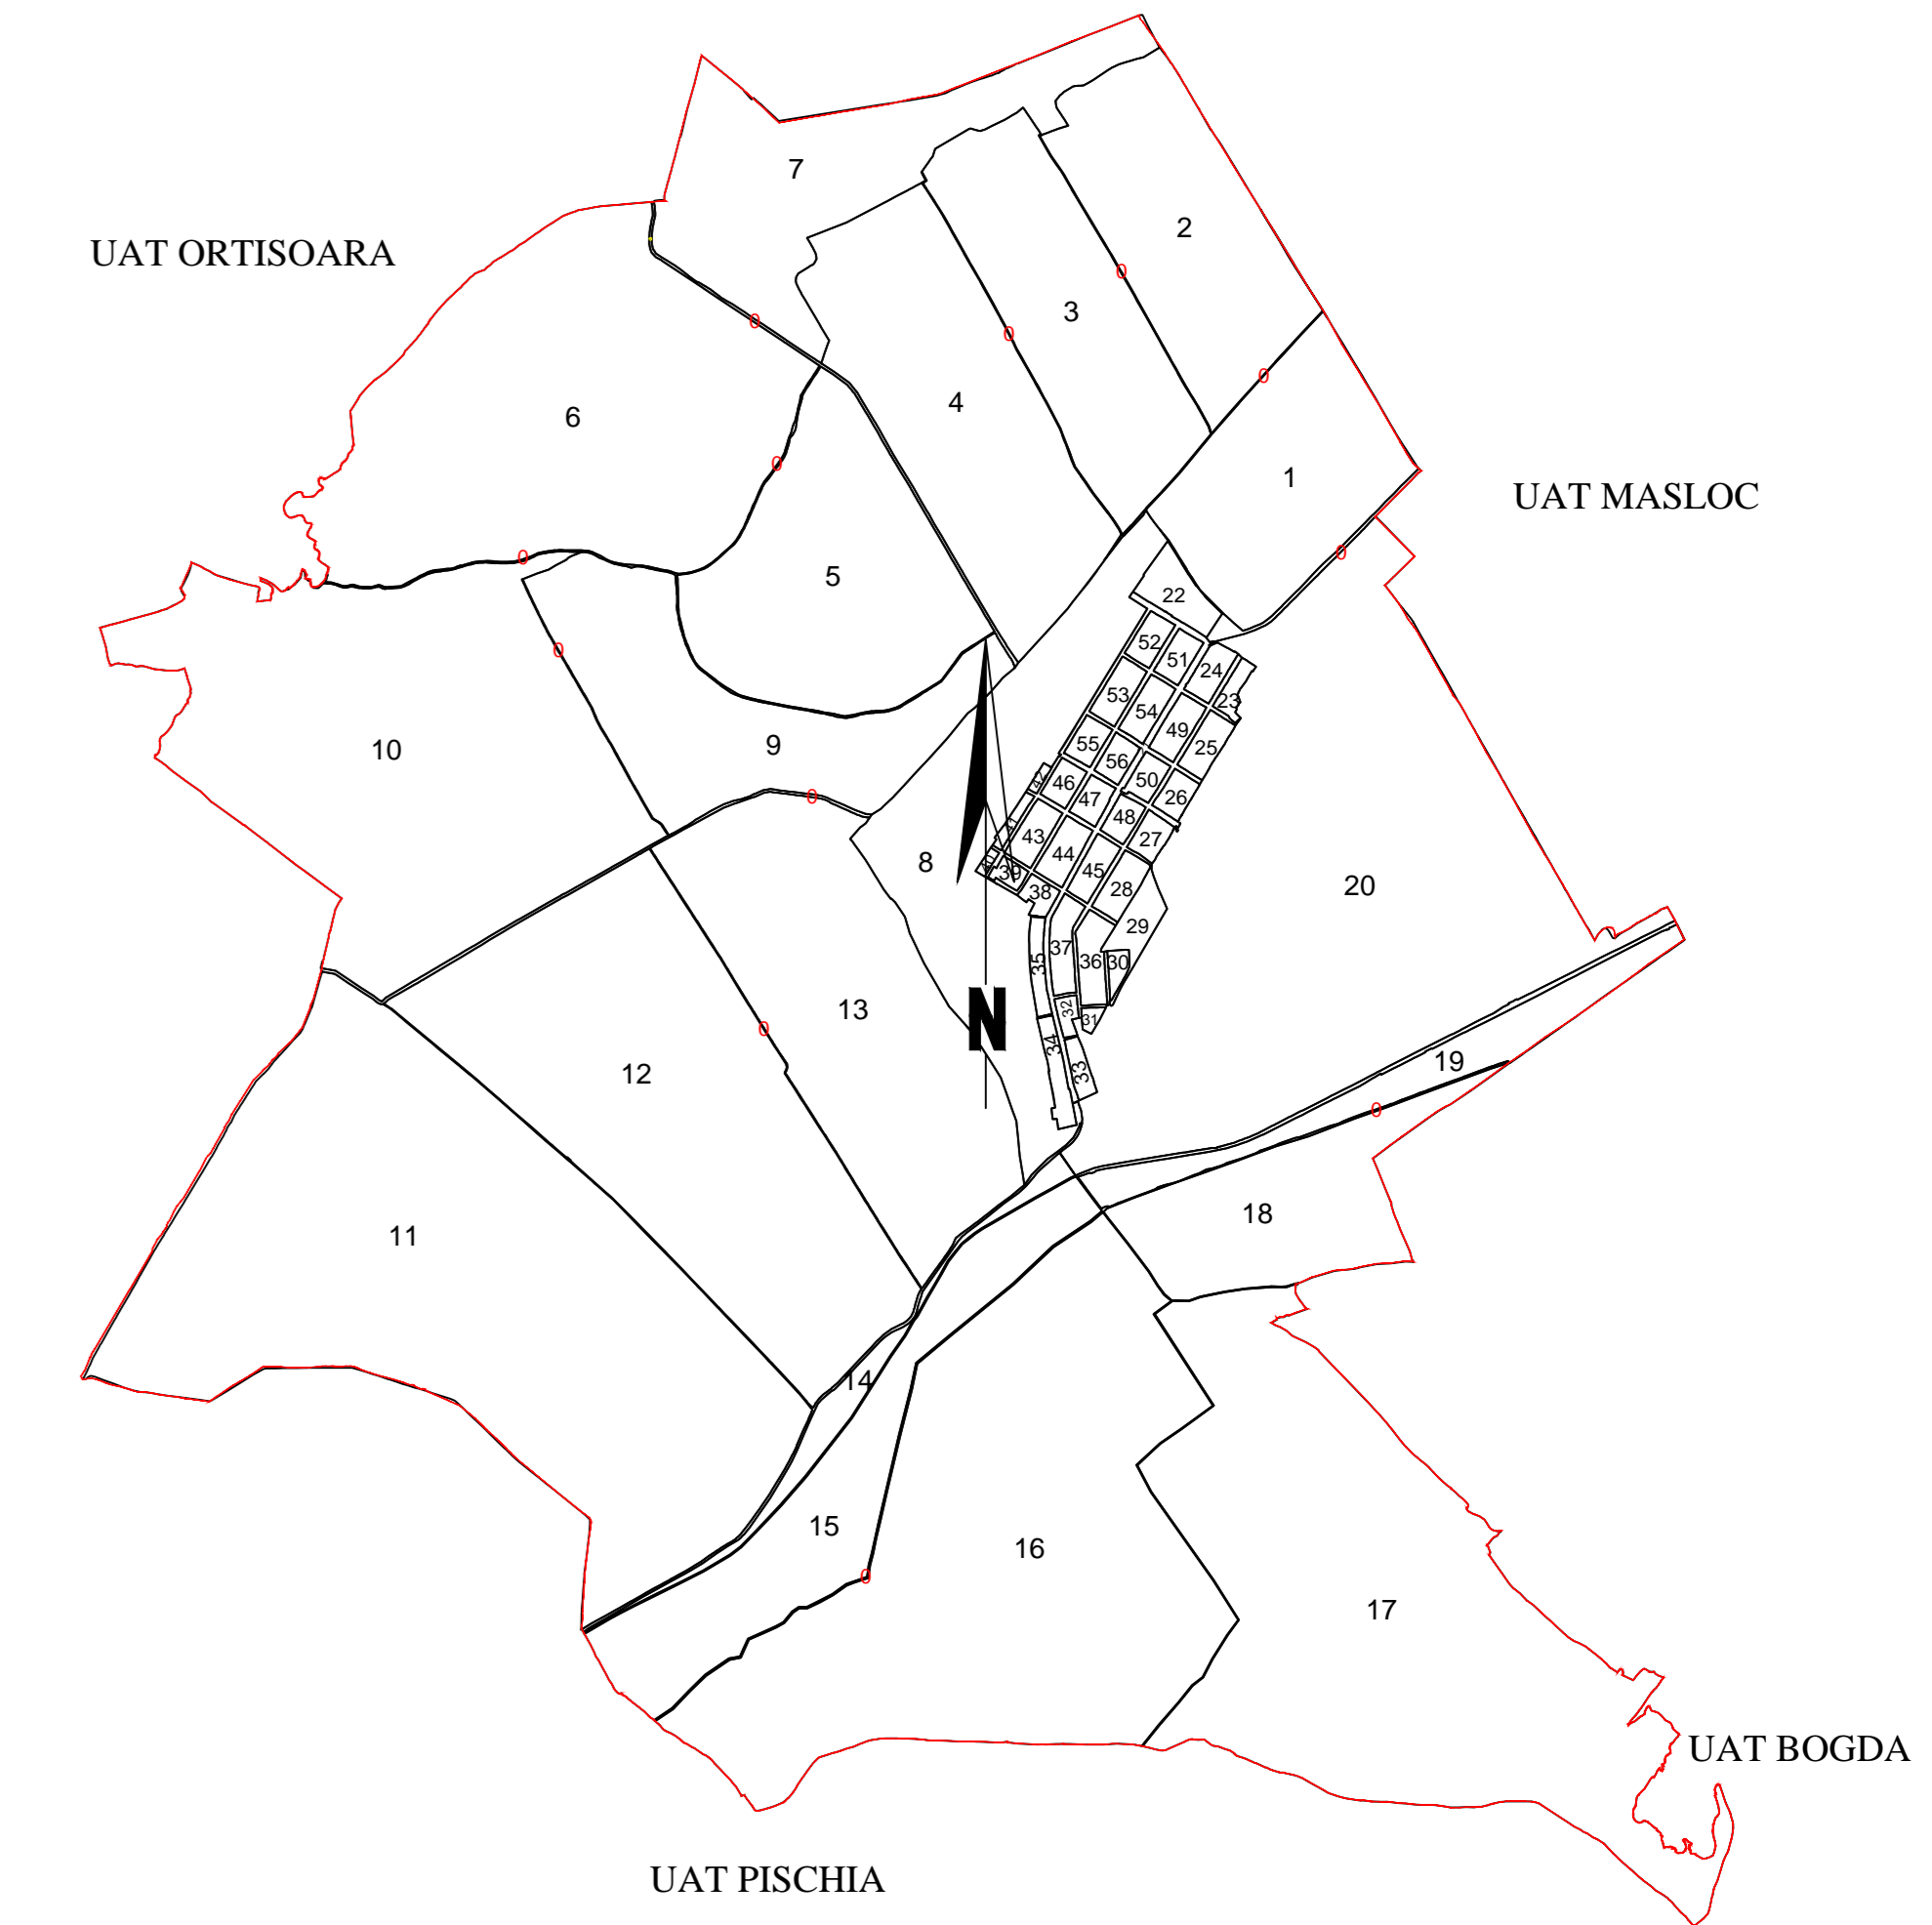

PLAN CADASTRAL

UAT Fibis, Judetul. Timis

Sectorul 0

Sistem de proiectie Stereografica 1970

Spre Publicare

Plansa 5

Scara 1:2000

Schita cu dispunerea sectoarelor cadastrale

SCHEMA CU DISPUNEREA foilor planului cadastral

Plansa nr.1		Plansa nr.2	
Plansa nr.3	Plansa nr.4	Plansa nr.5	
Plansa nr.6	Plansa nr.7	Plansa nr.8	Plansa nr.9
Plansa nr.10	Plansa nr.11	Plansa nr.12	
Plansa nr.13	Plansa nr.14		

Legenda:

- ID imobil 8963
- Nr. Sector 0
- Limita Imobil
- Limita Intravilan
- Limita Sector

INTRAVILAN FIBIS

Executant,
SC TOPO DRAGOMIR TIM SRL
Dragomir Lucian Octavian