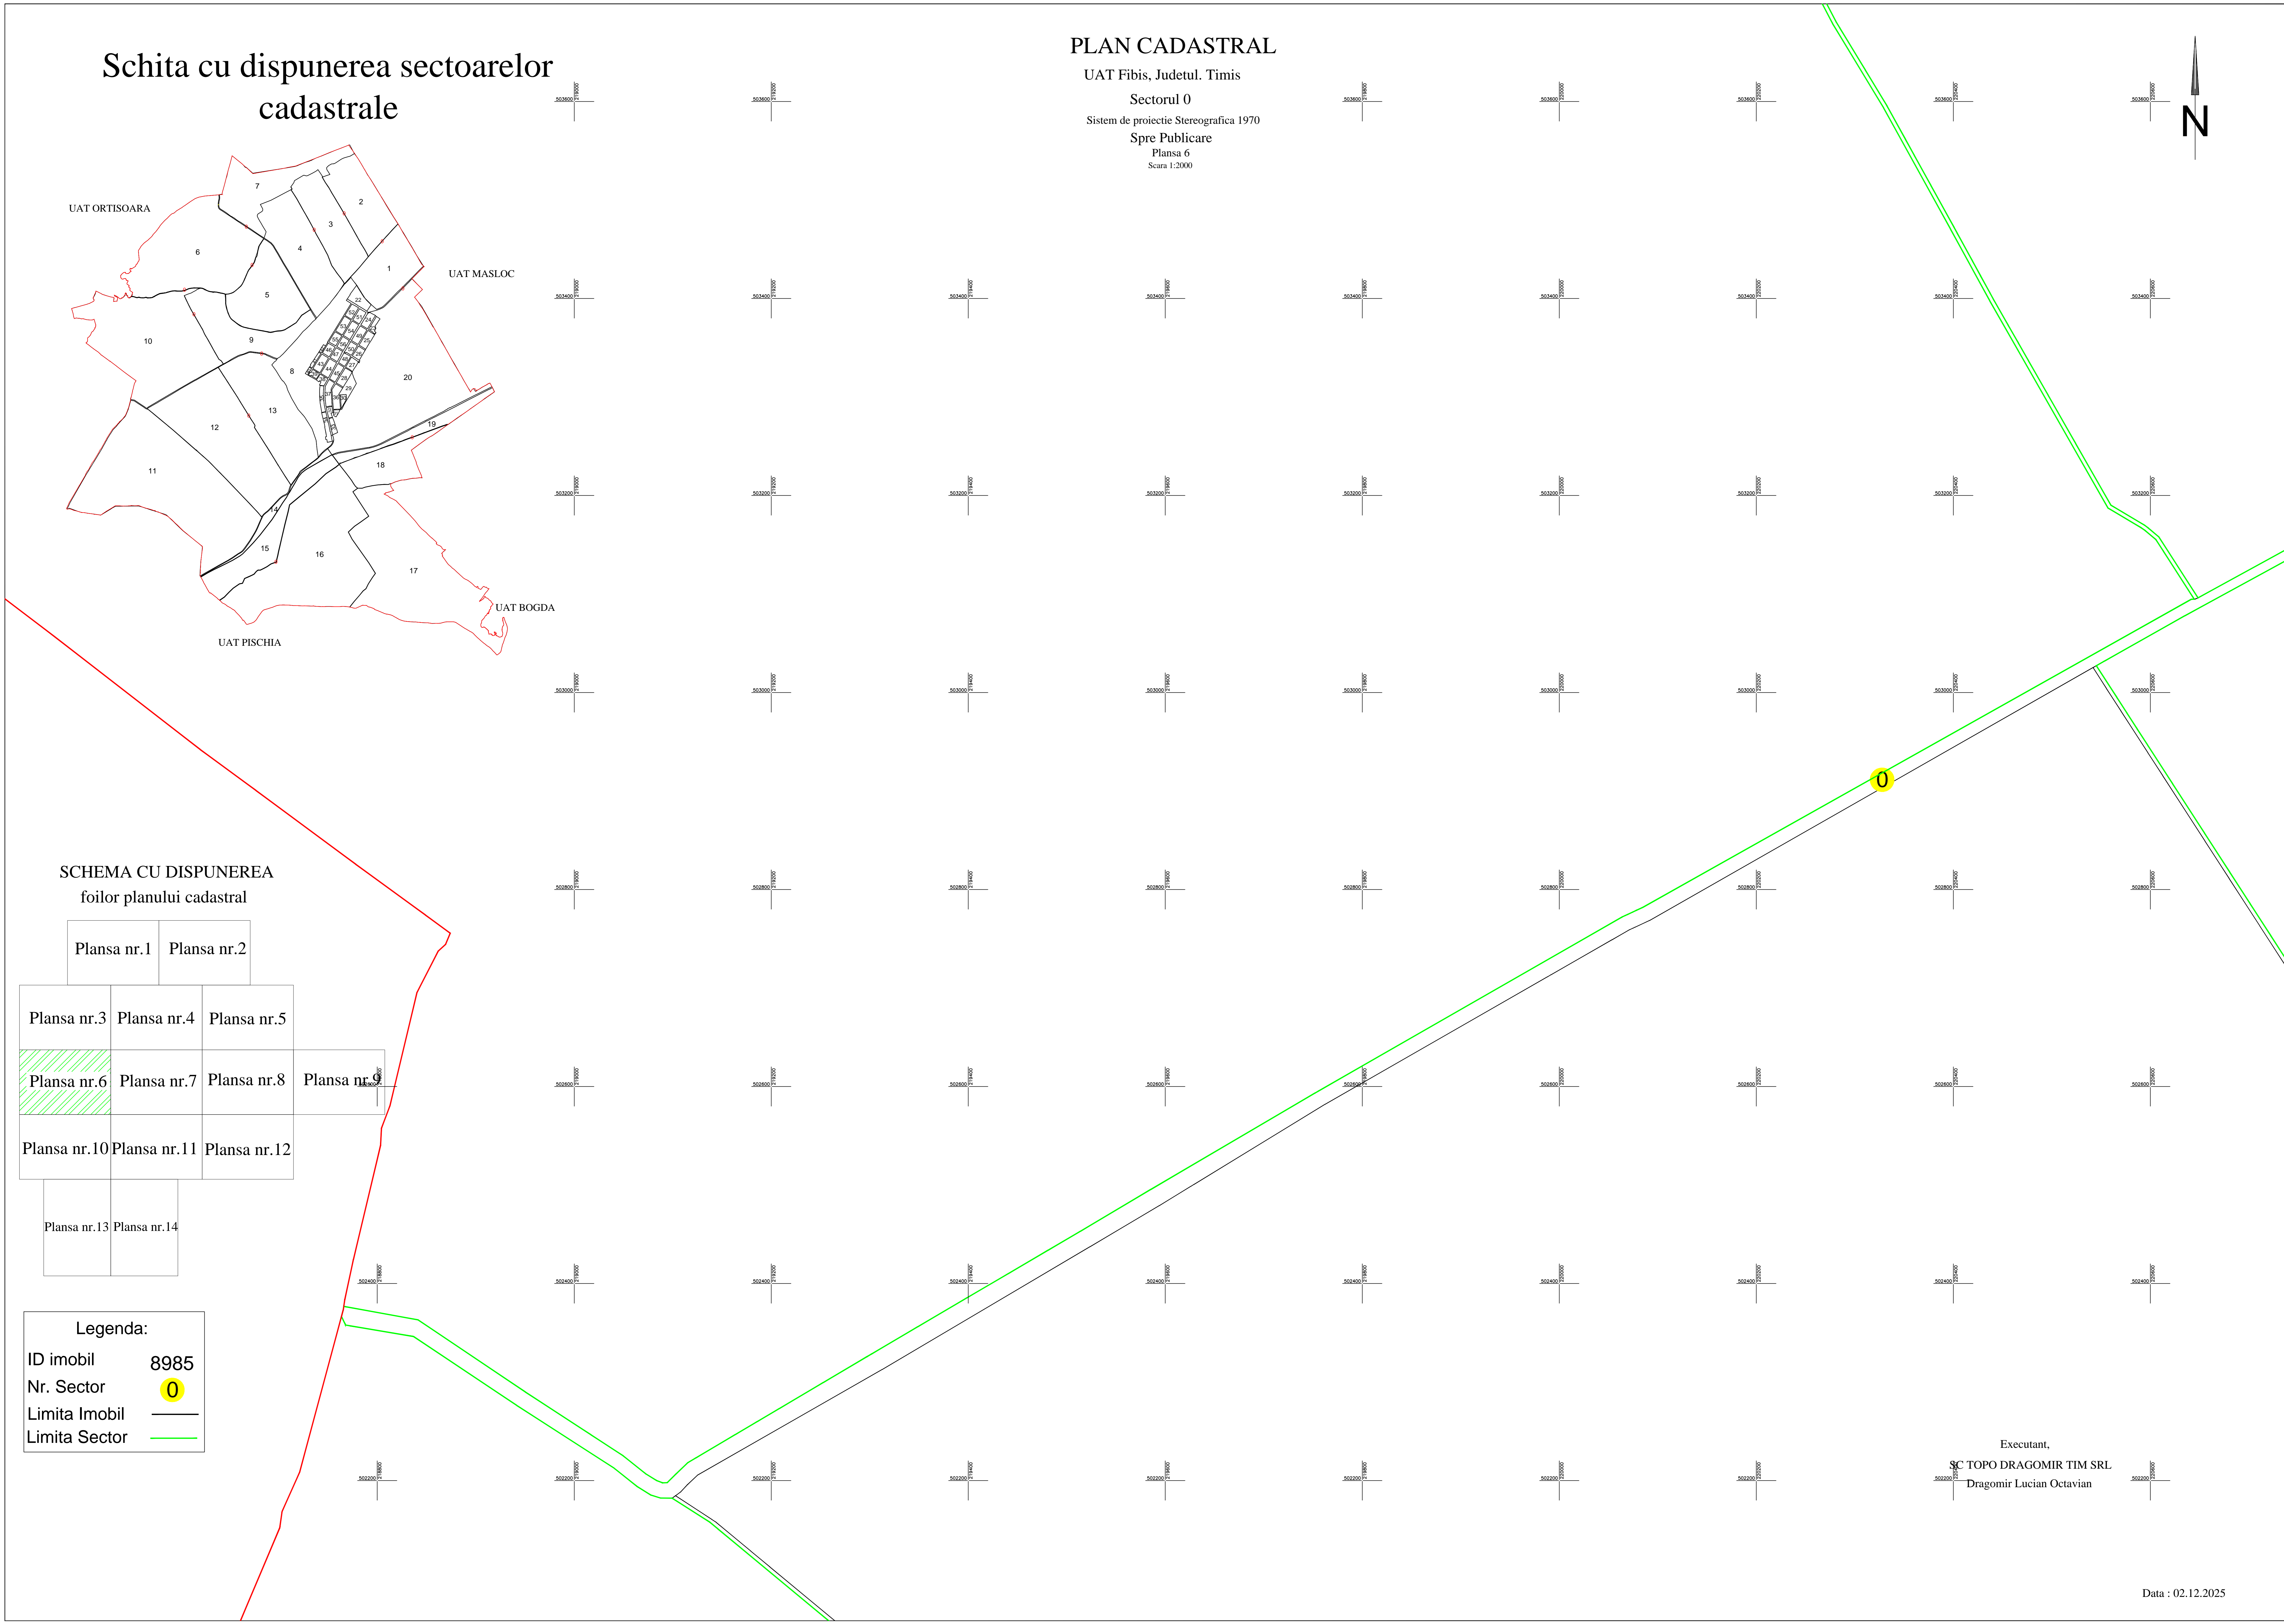

# Schita cu dispunerea sectoarelor cadastrale

# PLAN CADASTRAL

UAT Fibis, Judetul. Timis  
Sectorul 0  
Sistem de proiectie Stereografica 1970  
Spre Publicare  
Plansa 6  
Scara 1:2000

## SCHEMA CU DISPUNEREA foilor planului cadastral

Plansa nr.1		Plansa nr.2	
Plansa nr.3	Plansa nr.4	Plansa nr.5	
Plansa nr.6	Plansa nr.7	Plansa nr.8	Plansa nr.9
Plansa nr.10	Plansa nr.11	Plansa nr.12	
Plansa nr.13	Plansa nr.14		

**Legenda:**

ID imobil	8985
Nr. Sector	0
Limita Imobil	
Limita Sector	

Executant,  
SC TOPO DRAGOMIR TIM SRL  
Dragomir Lucian Octavian