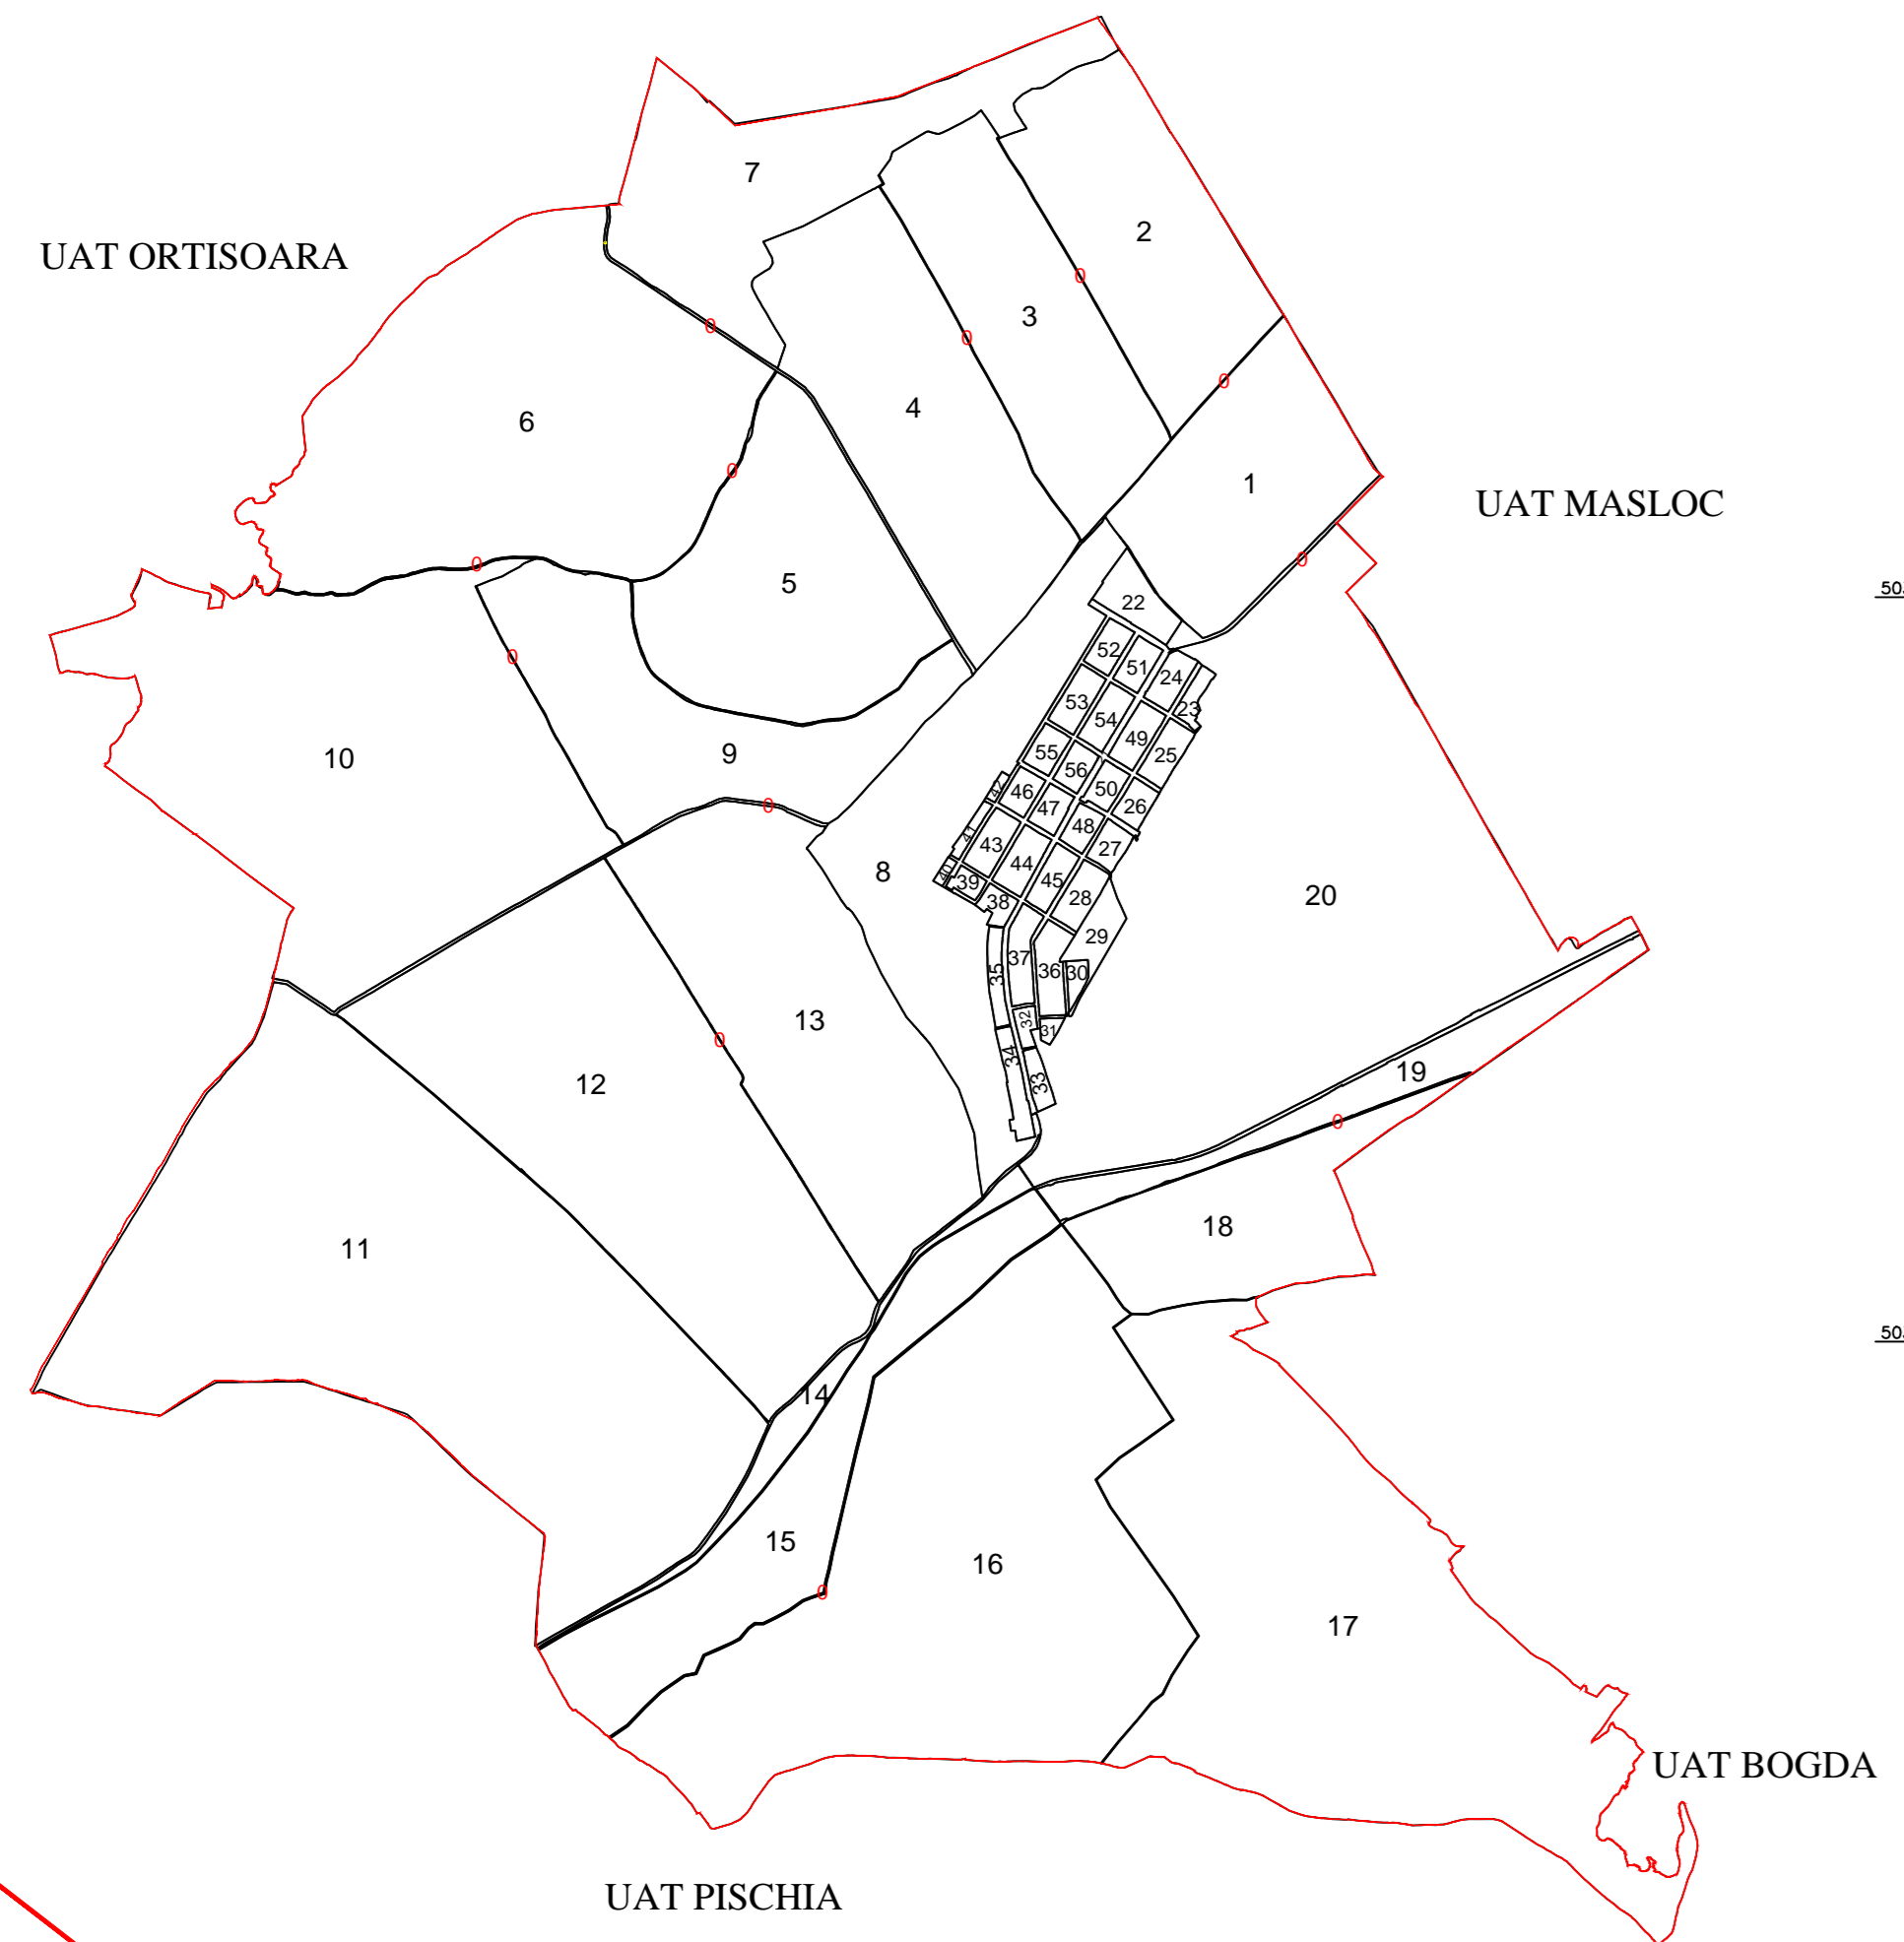

# Schita cu dispunerea sectoarelor cadastrale

# PLAN CADASTRAL

UAT Fibis, Judetul. Timis  
Sectorul 0  
Sistem de proiectie Stereografica 1970  
Spre Publicare  
Plansa 6  
Scara 1:2000

## SCHEMA CU DISPUNEREA foilor planului cadastral

Plansa nr.1		Plansa nr.2	
Plansa nr.3	Plansa nr.4	Plansa nr.5	
Plansa nr.6	Plansa nr.7	Plansa nr.8	Plansa nr.9
Plansa nr.10	Plansa nr.11	Plansa nr.12	
Plansa nr.13	Plansa nr.14		

**Legenda:**

ID imobil	8985
Nr. Sector	0
Limita Imobil	
Limita Sector	

Executant,  
SC TOPO DRAGOMIR TIM SRL  
Dragomir Lucian Octavian