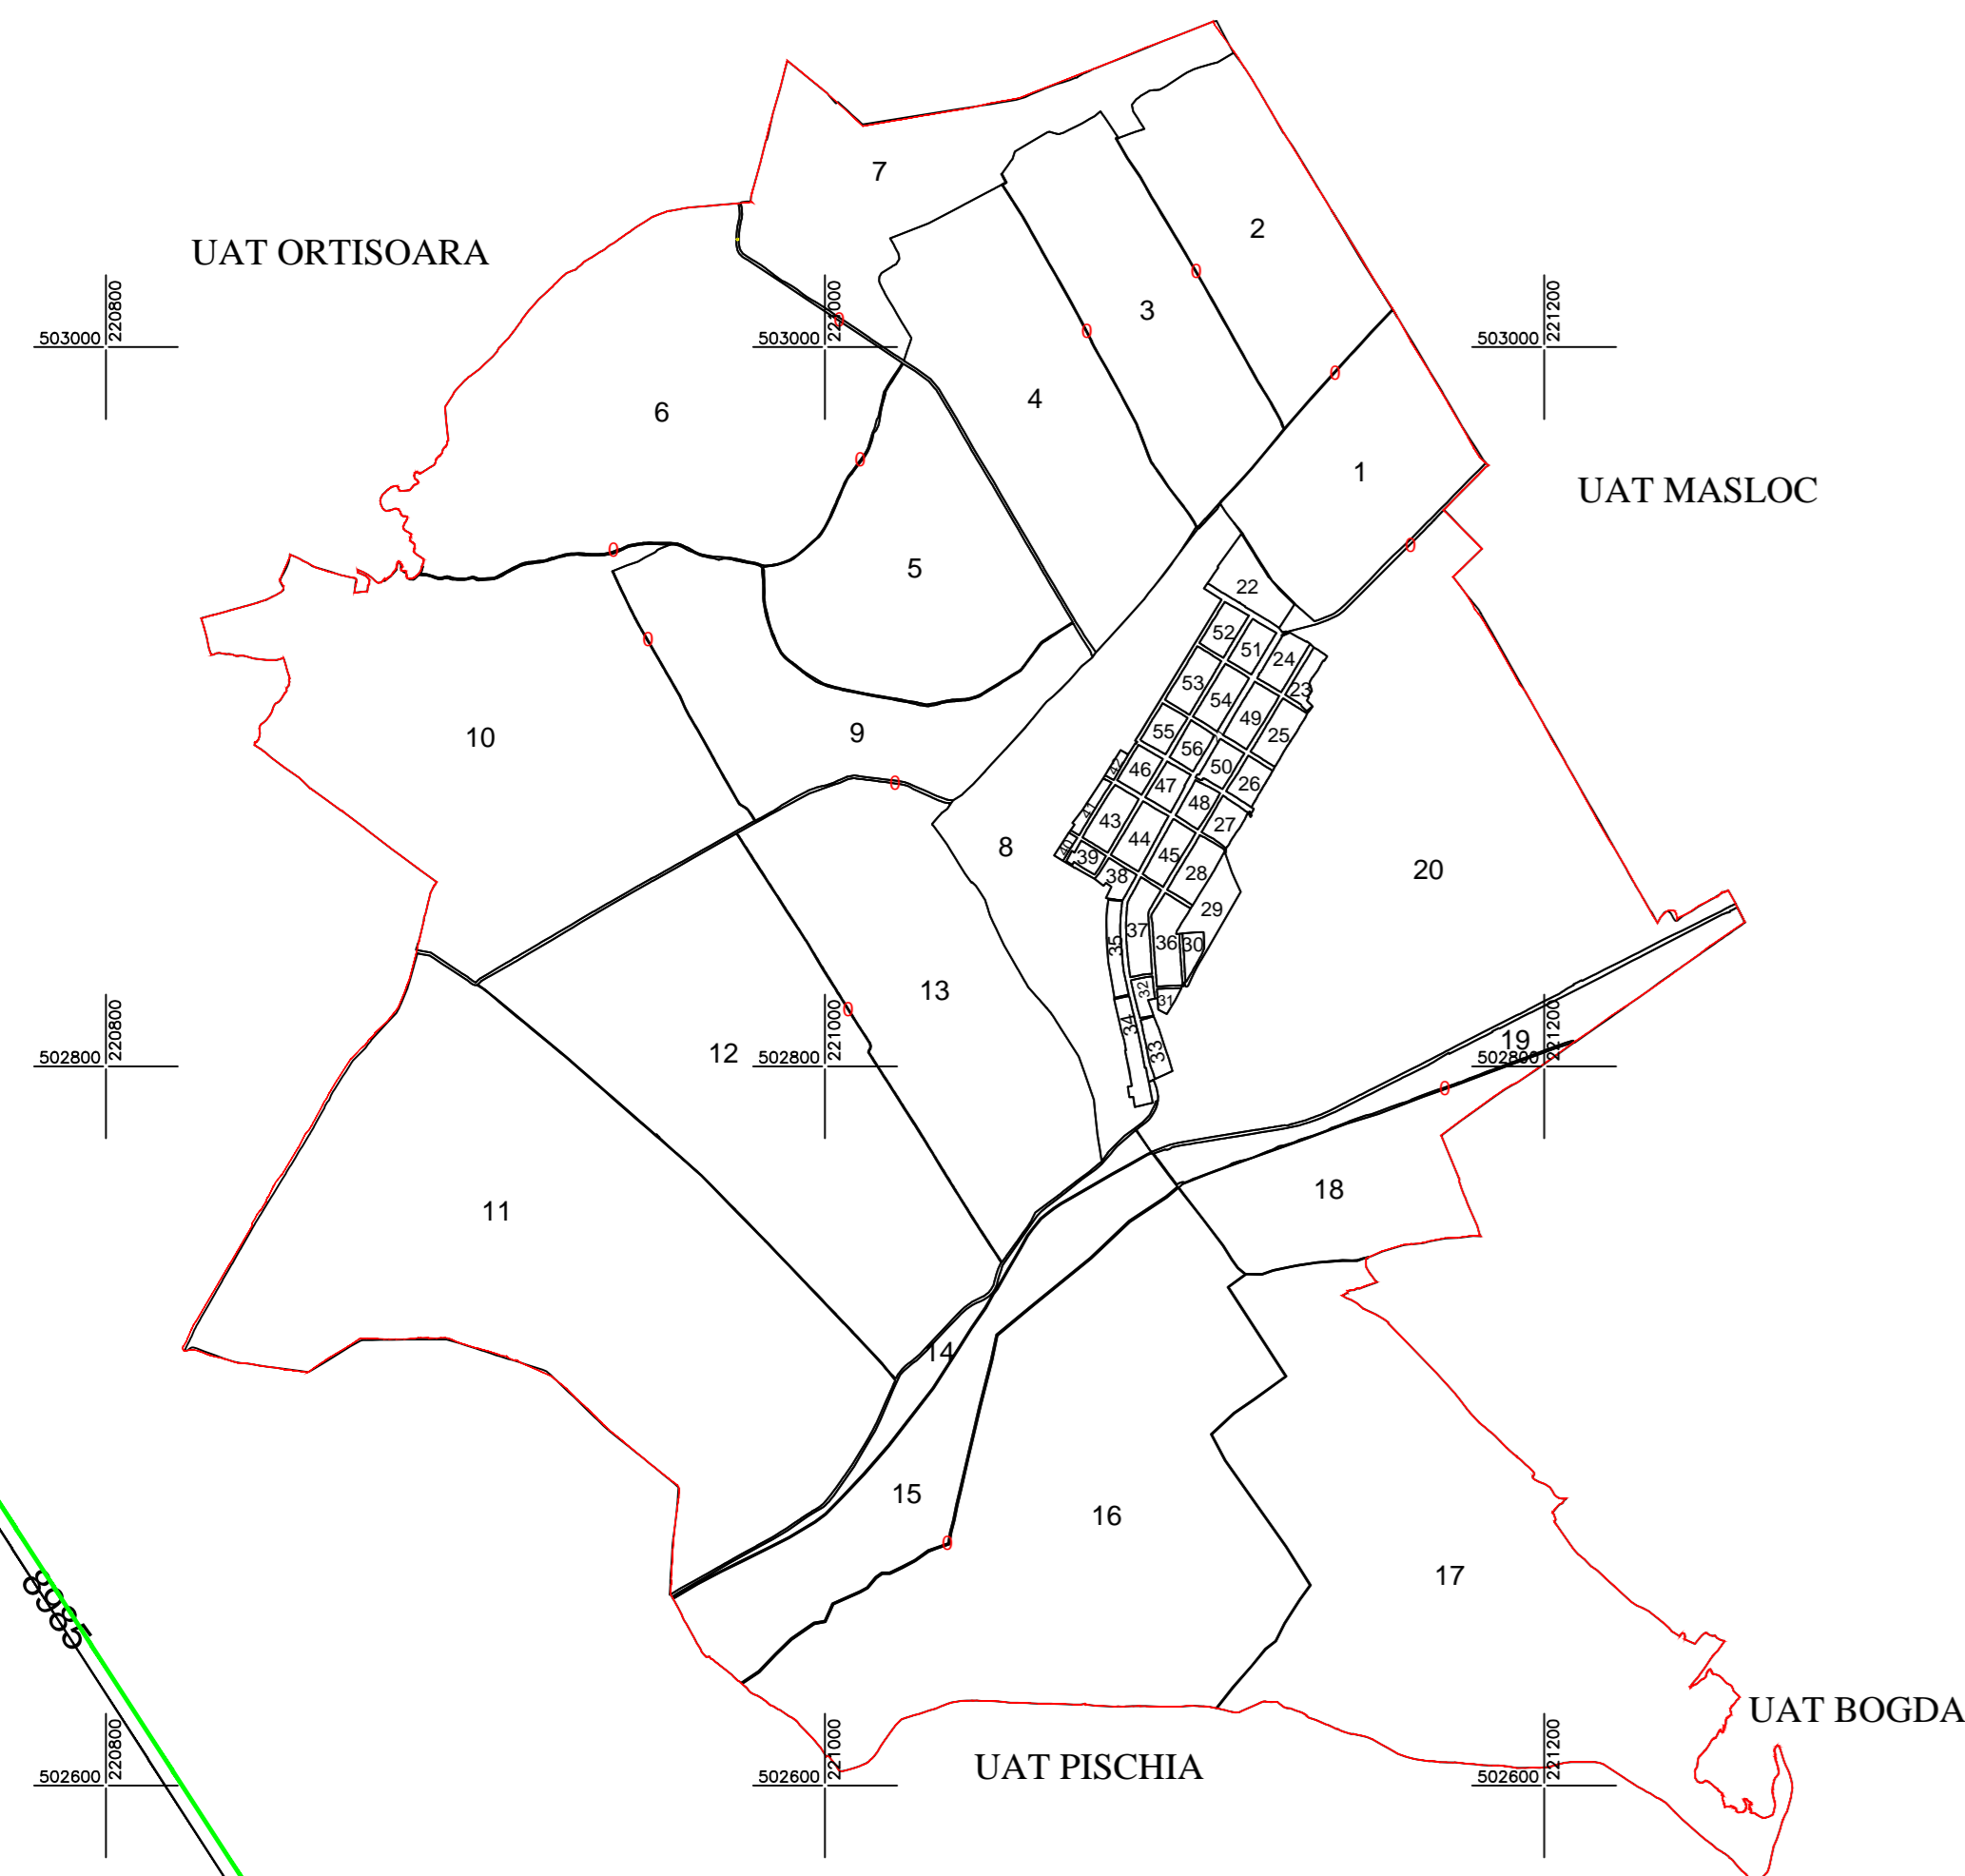

SCHEMA CU DISPUNEREA
foilor planului cadastral

Plansa nr.1	Plansa nr.2		
Plansa nr.3	Plansa nr.4	Plansa nr.5	
Plansa nr.6	Plansa nr.7	Plansa nr.8	Plansa nr.9
Plansa nr.10	Plansa nr.11	Plansa nr.12	
Plansa nr.13	Plansa nr.14		

PLAN CADASTRAL

UAT Fibis, Judetul. Timis
Sectorul 0
Sistem de proiectie Stereografica 1970
Spre Publicare
Plansa 7
Scara 1:2000

Schita cu dispunerea sectoarelor
cadastrale

Legenda:

ID imobil	8970
Nr. Sector	0
Limita Imobil	—
Limita Intravilan	—
Limita Sector	—

Executant,
SC TOPO DRAGOMIR TIM SRL
Dragomir Lucian Octavian

Data : 02.12.2025