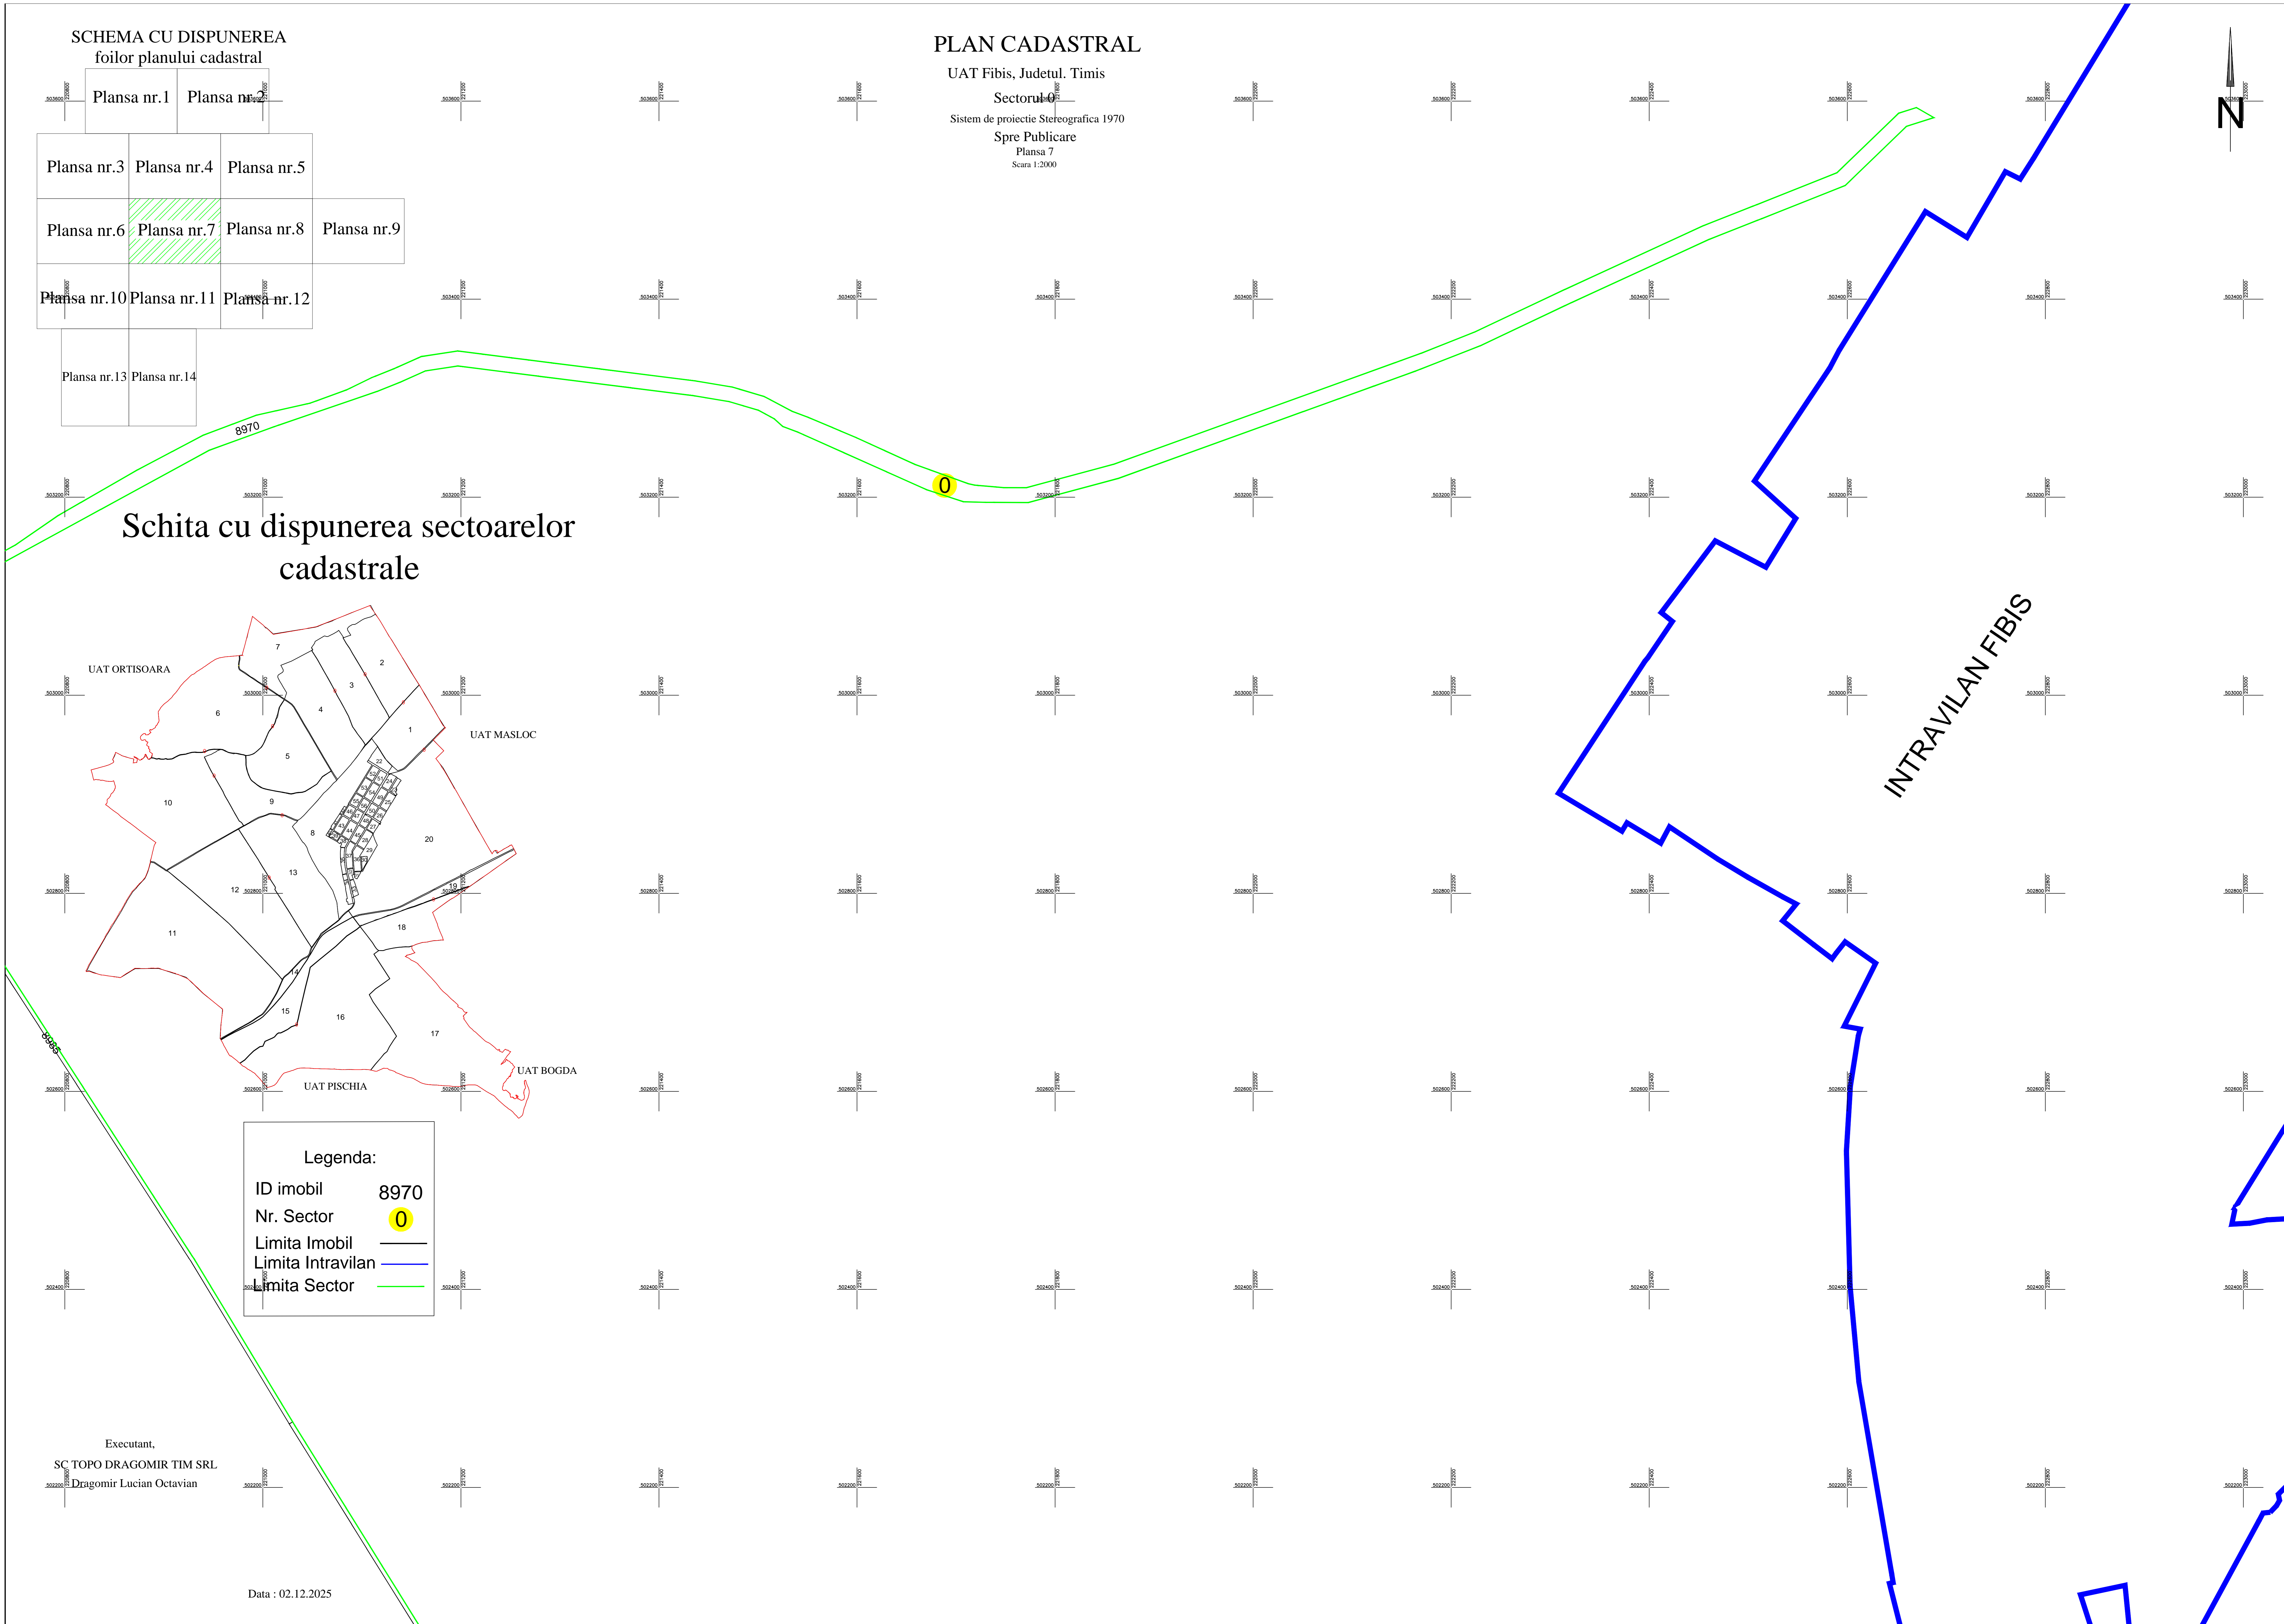

SCHEMA CU DISPUNEREA
foilor planului cadastral

Plansa nr.1	Plansa nr.2		
Plansa nr.3	Plansa nr.4	Plansa nr.5	
Plansa nr.6	Plansa nr.7	Plansa nr.8	Plansa nr.9
Plansa nr.10	Plansa nr.11	Plansa nr.12	
Plansa nr.13	Plansa nr.14		

PLAN CADASTRAL

UAT Fibis, Judetul. Timis
Sectorul 0
Sistem de proiectie Stereografica 1970
Spre Publicare
Plansa 7
Scara 1:2000

Schita cu dispunerea sectoarelor
cadastrale

Legenda:

ID imobil	8970
Nr. Sector	0
Limita Imobil	—
Limita Intravilan	—
Limita Sector	—

Executant,
SC TOPO DRAGOMIR TIM SRL
Dragomir Lucian Octavian

Data : 02.12.2025