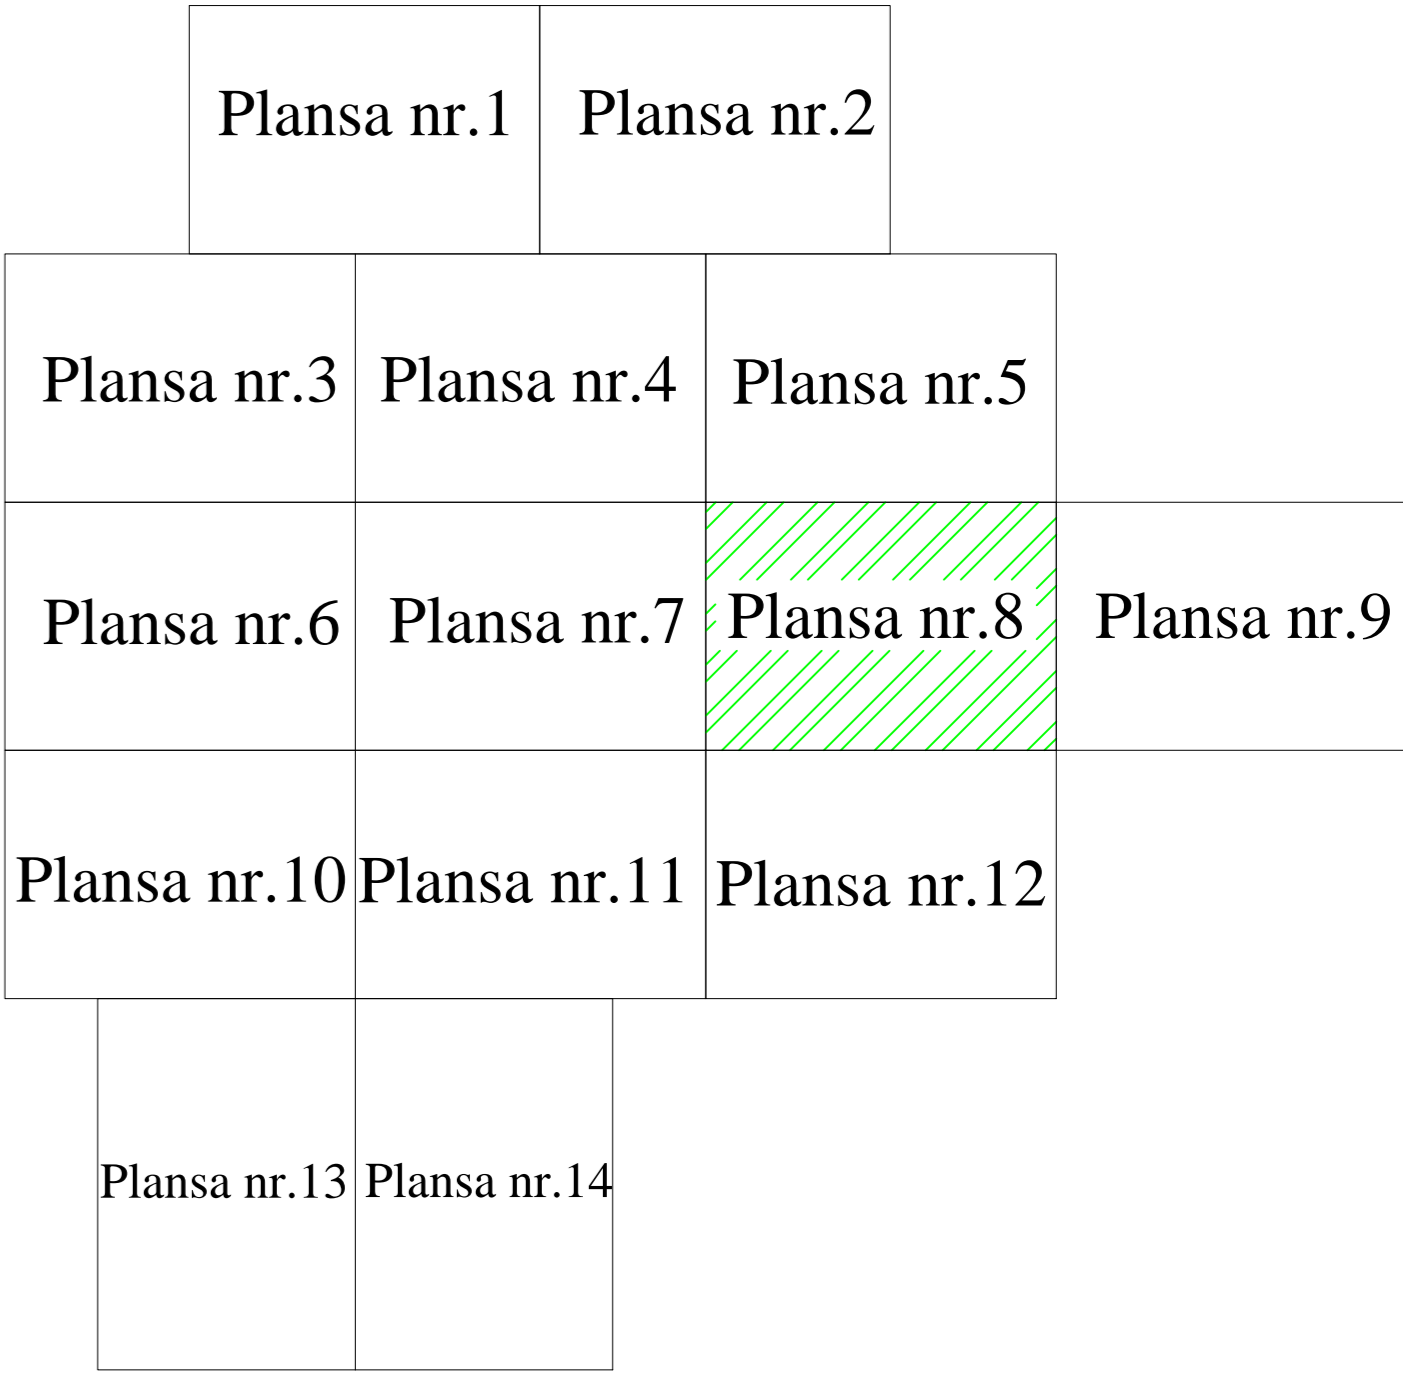

PLAN CADASTRAL

UAT Fibis, Judetul. Timis
 Sectorul 0
 Sistem de proiectie Stereografica 1970
 Spre Publicare
 Plansa 8
 Scara 1:2000

Legenda:

- ID imobil 8977
- Nr. Sector 0
- Limita Imobil ———
- Limita Intravilan ———
- Limita Sector ———
- Limita Constructii ———

Schita cu dispunerea sectoarelor cadastrale

SCHEMA CU DISPUNEREA foilor planului cadastral

Executant,
 SC TOPO DRAGOMIR TIM SRL
 Dragomir Lucian Octavian

Data : 02.12.2025

INTRAVILAN FIBIS