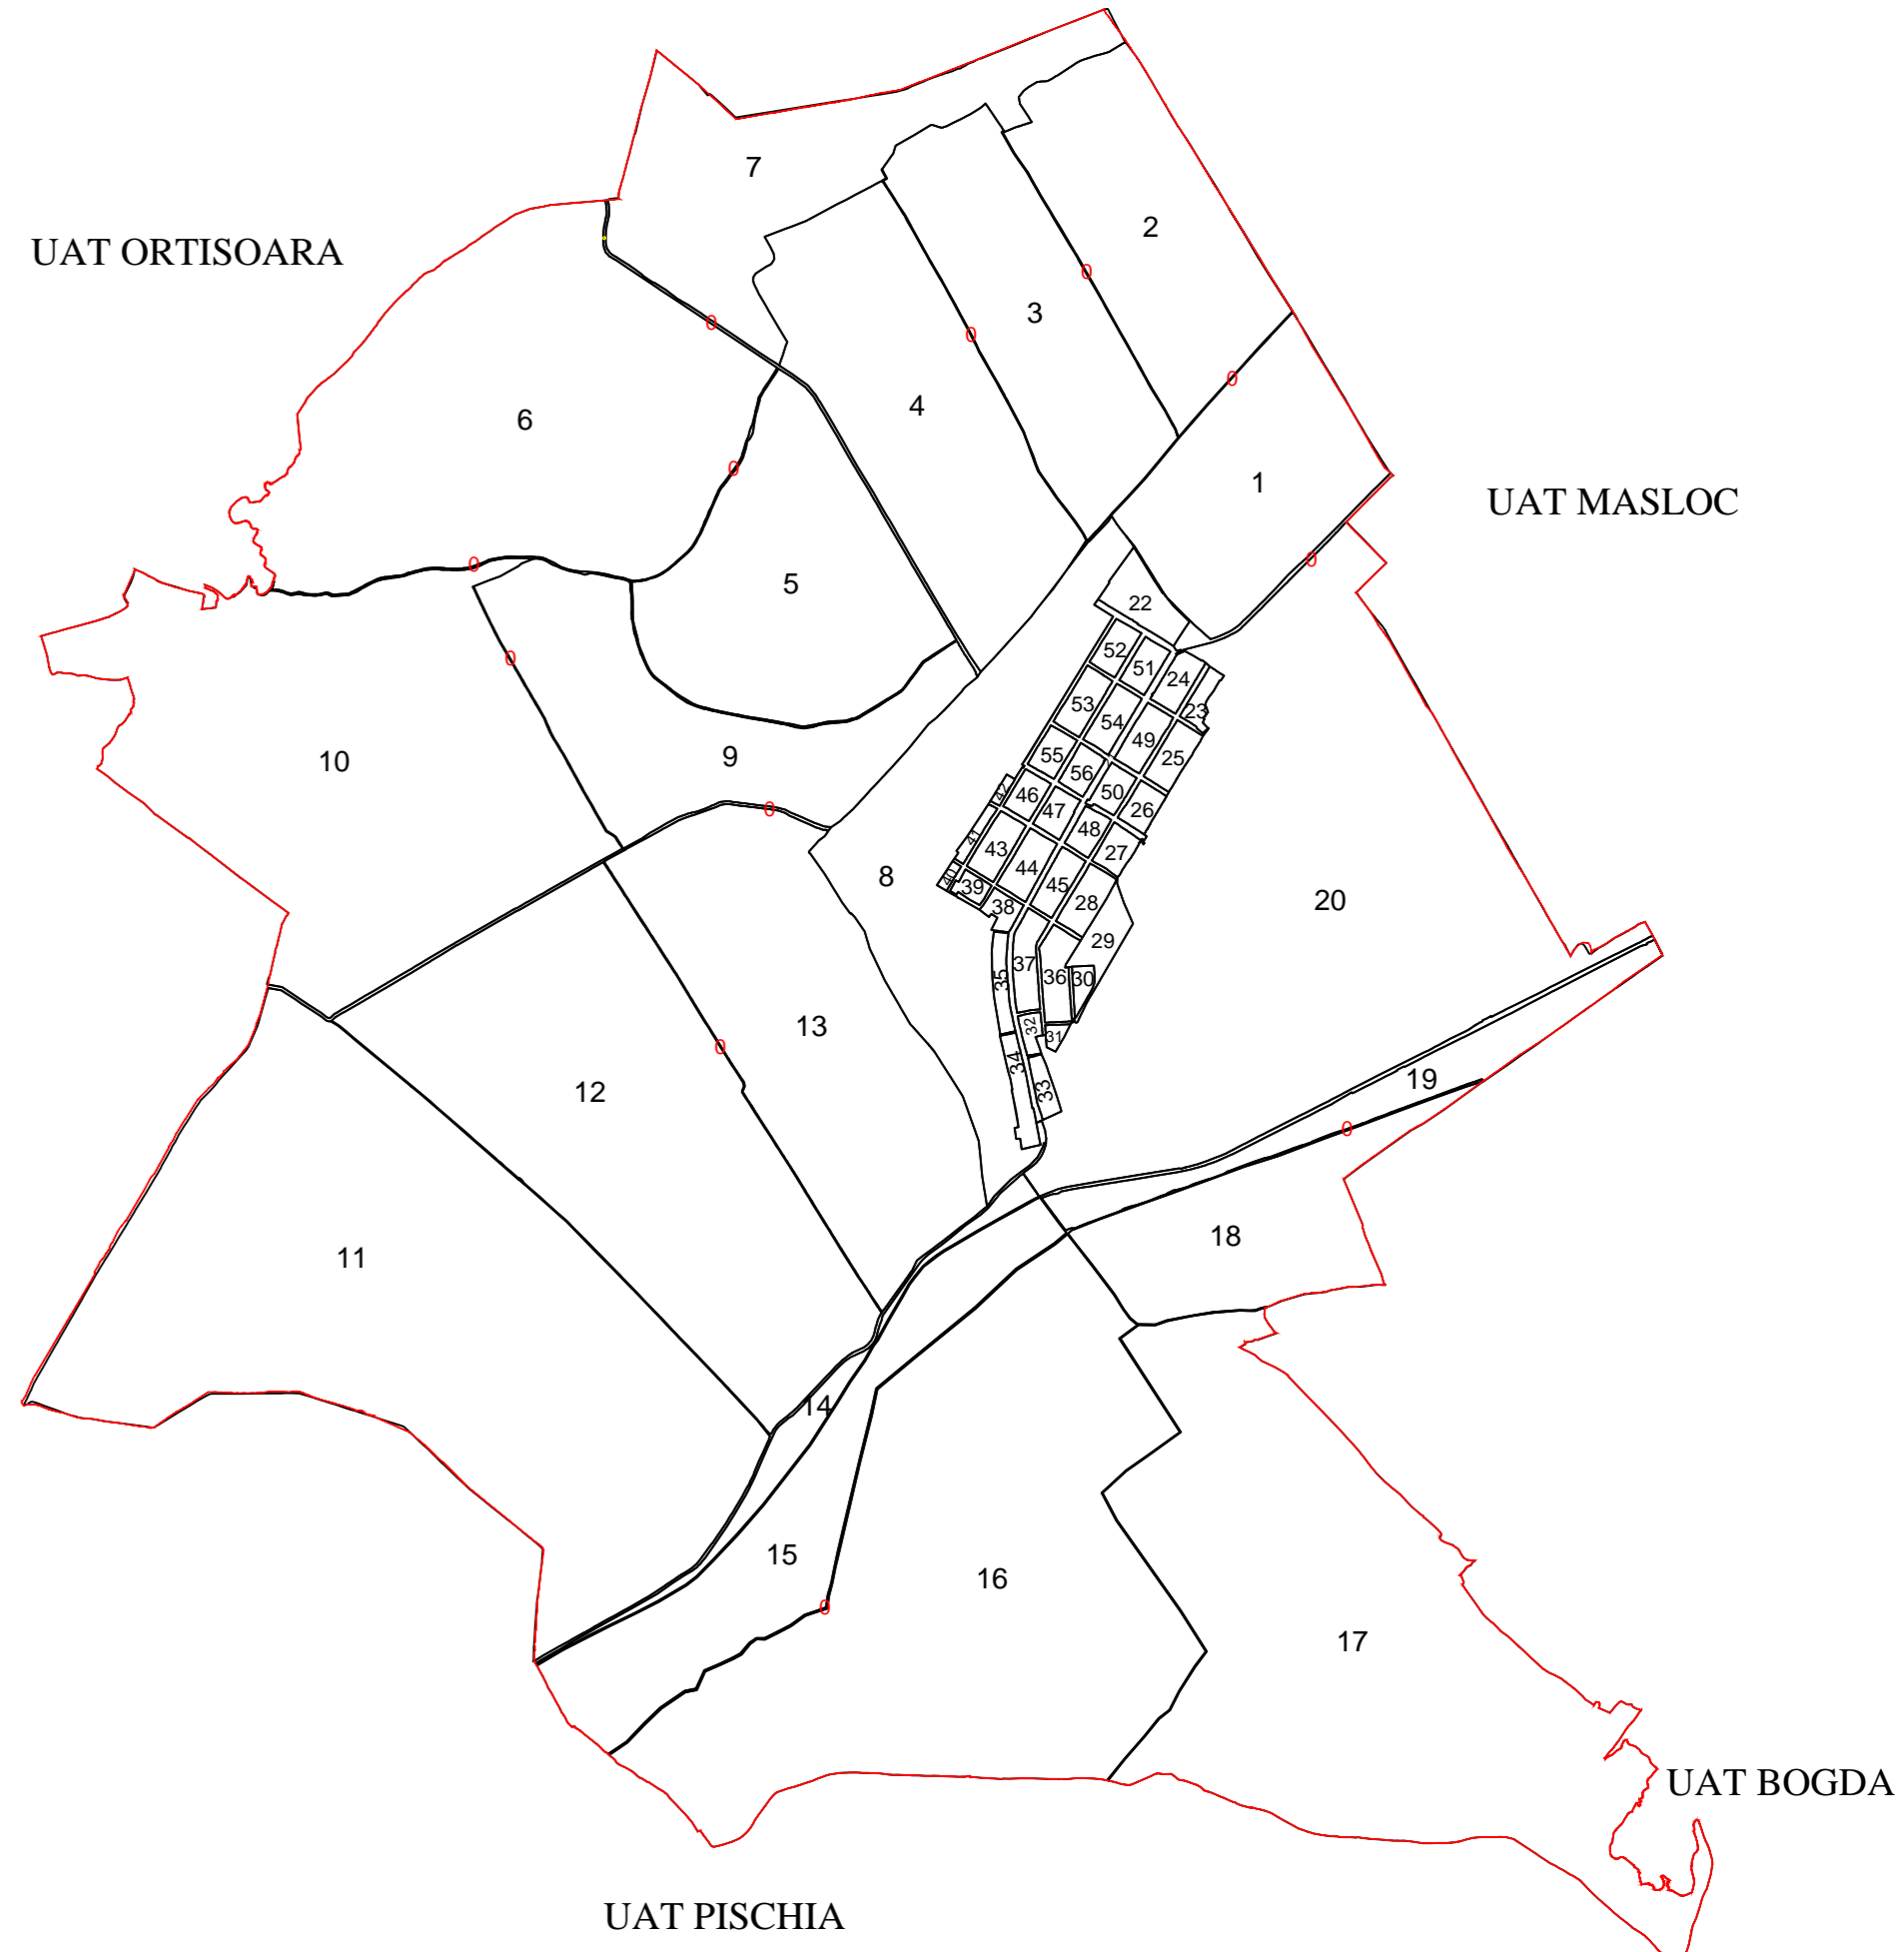

PLAN CADASTRAL

UAT Fibis, Judetul. Timis
 Sectorul 0
 Sistem de proiectie Stereografica 1970
 Spre Publicare
 Plansa 8
 Scara 1:2000

Legenda:

- ID imobil 8977
- Nr. Sector 0
- Limita Imobil ———
- Limita Intravilan ———
- Limita Sector ———
- Limita Constructii ———

Schita cu dispunerea sectoarelor cadastrale

SCHEMA CU DISPUNEREA foilor planului cadastral

Executant,
 SC TOPO DRAGOMIR TIM SRL
 Dragomir Lucian Octavian

Data : 02.12.2025

INTRAVILAN FIBIS