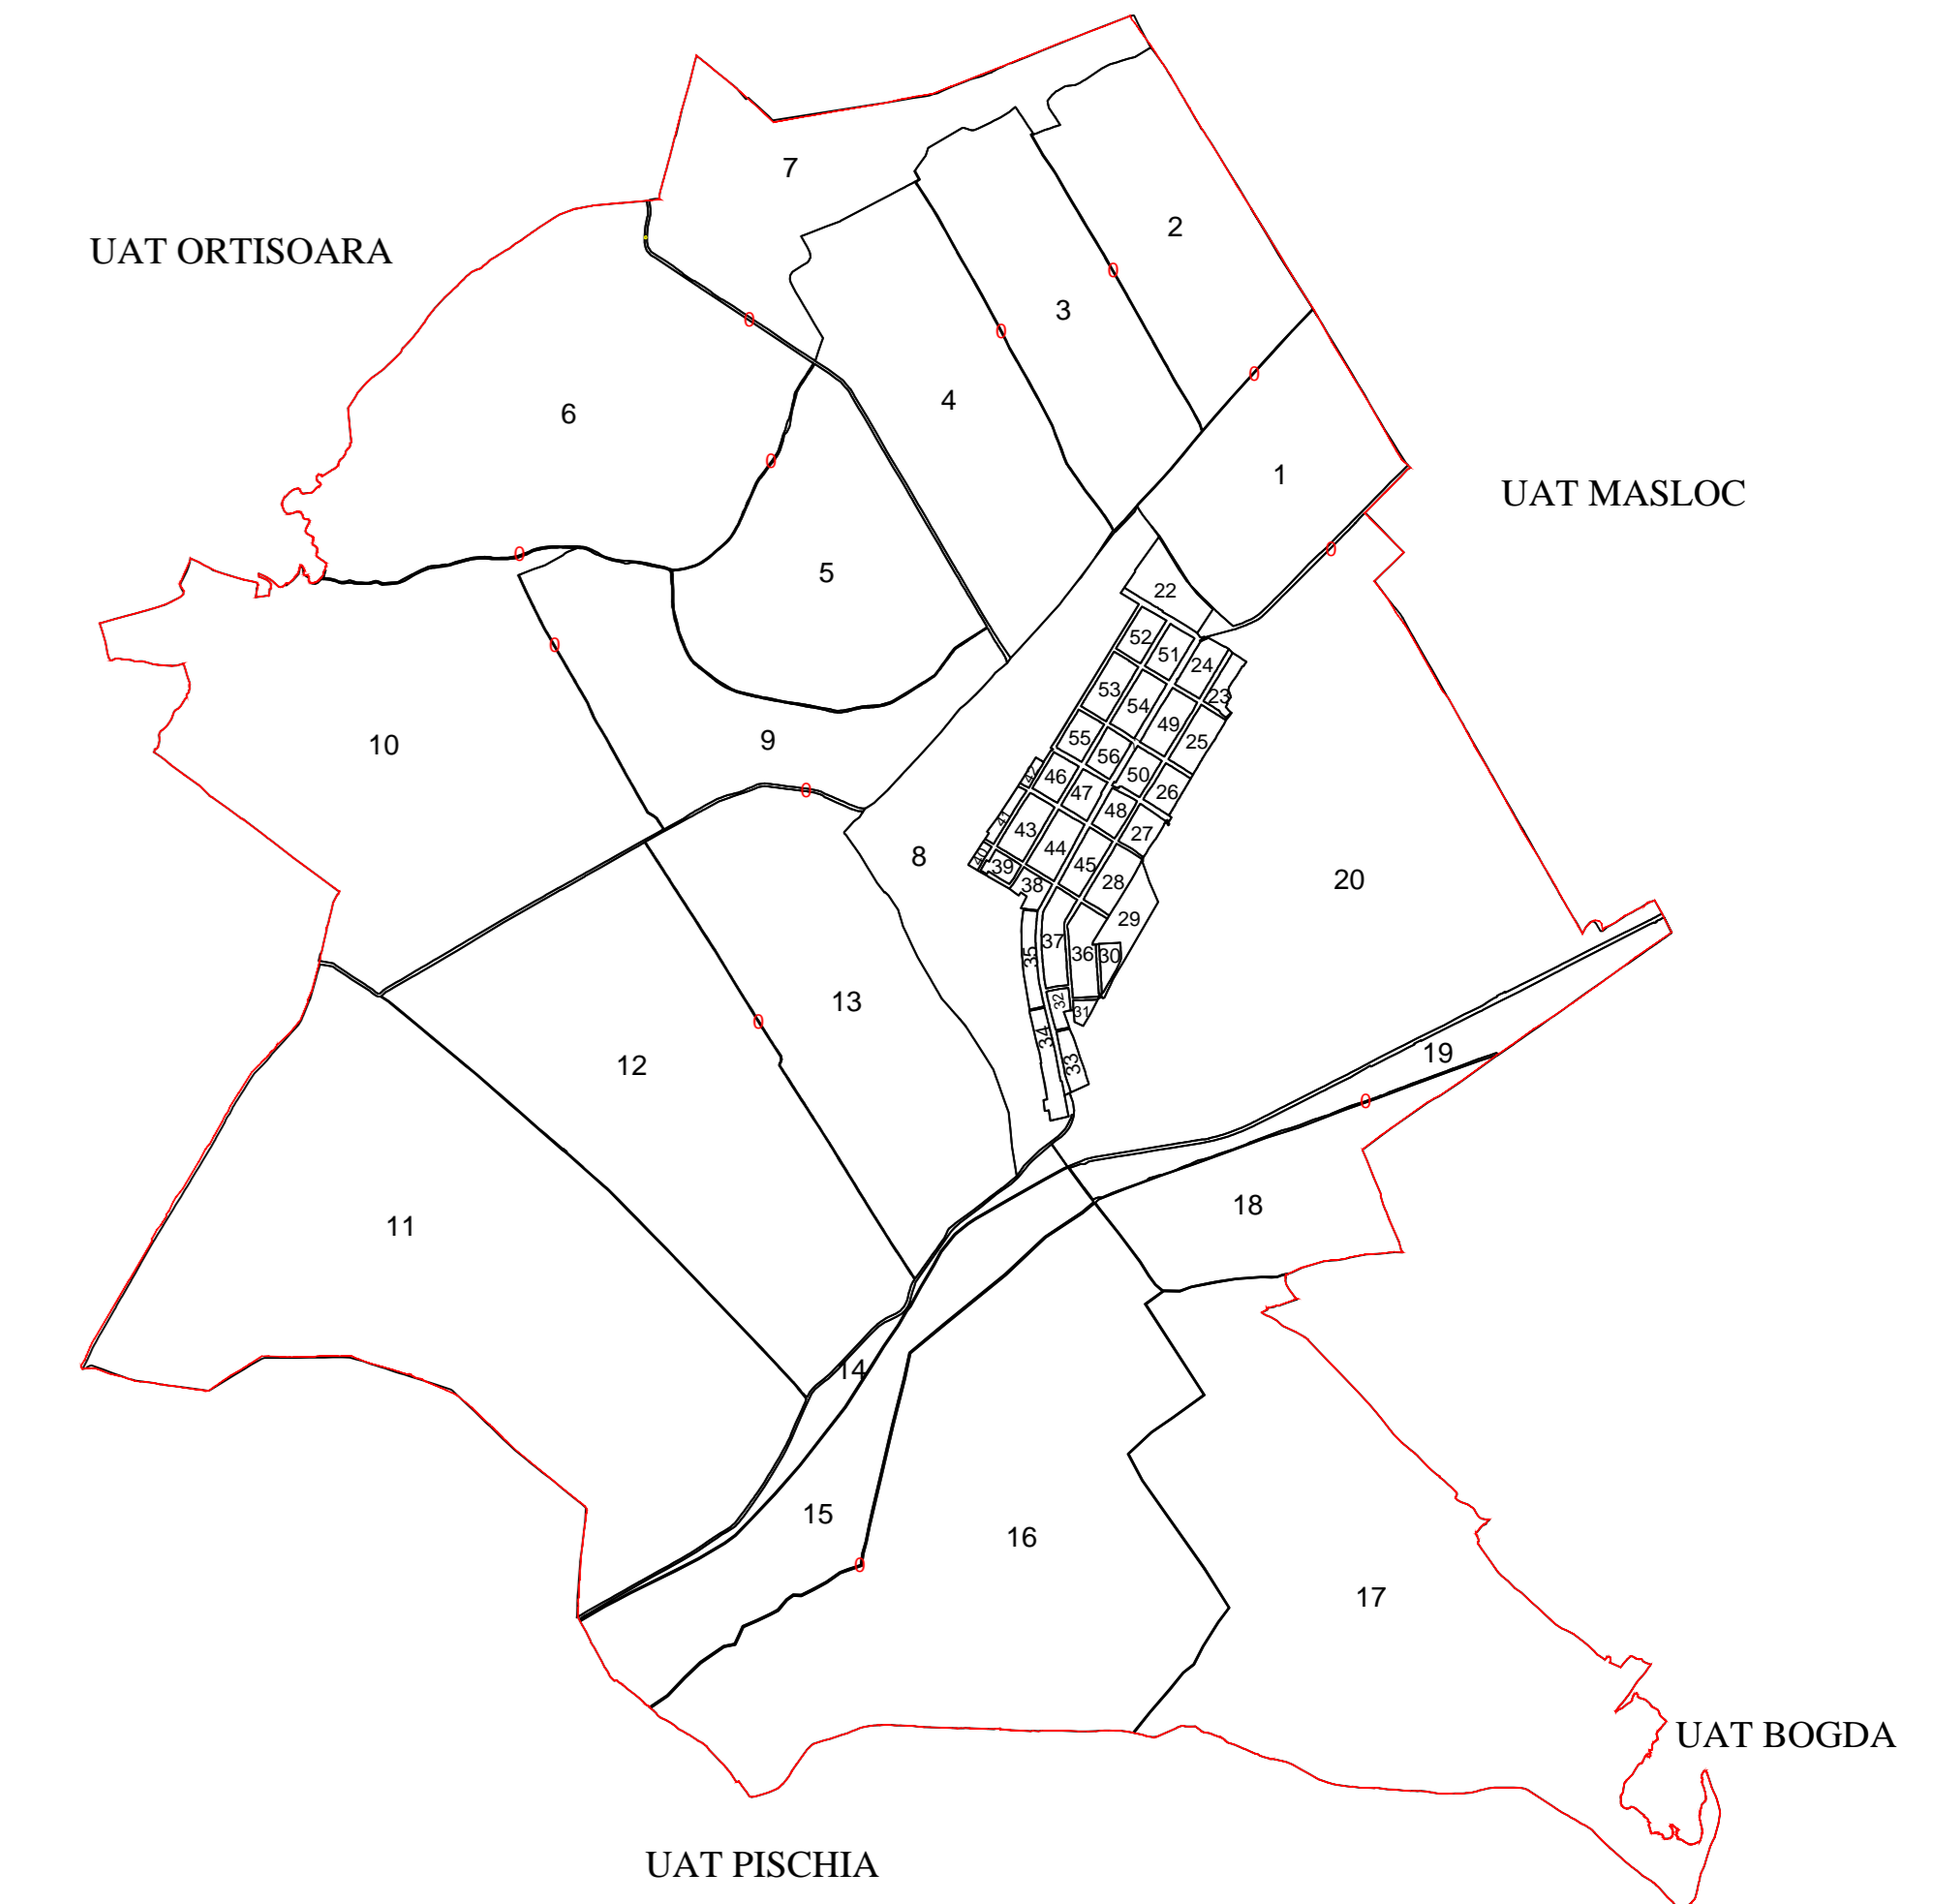

PLAN CADASTRAL

UAT Fibis, Judetul. Timis

Sectorul 0

Sistem de proiectie Stereografica 1970

Spre Publicare

Plansa 9

Scara 1:2000

Schita cu dispunerea sectoarelor cadastrale

SCHEMA CU DISPUNEREA foilor planului cadastral

Plansa nr.1		Plansa nr.2	
Plansa nr.3	Plansa nr.4	Plansa nr.5	
Plansa nr.6	Plansa nr.7	Plansa nr.8	Plansa nr.9
Plansa nr.10	Plansa nr.11	Plansa nr.12	
Plansa nr.13	Plansa nr.14		

Legenda:

ID imobil 8977

Nr. Sector 0

Limita Imobil —

Limita Intravilan —

Limita Sector —

Limita Constructii —

Executant,
SC TOPO DRAGOMIR TIM SRL
Dragomir Lucian Octavian