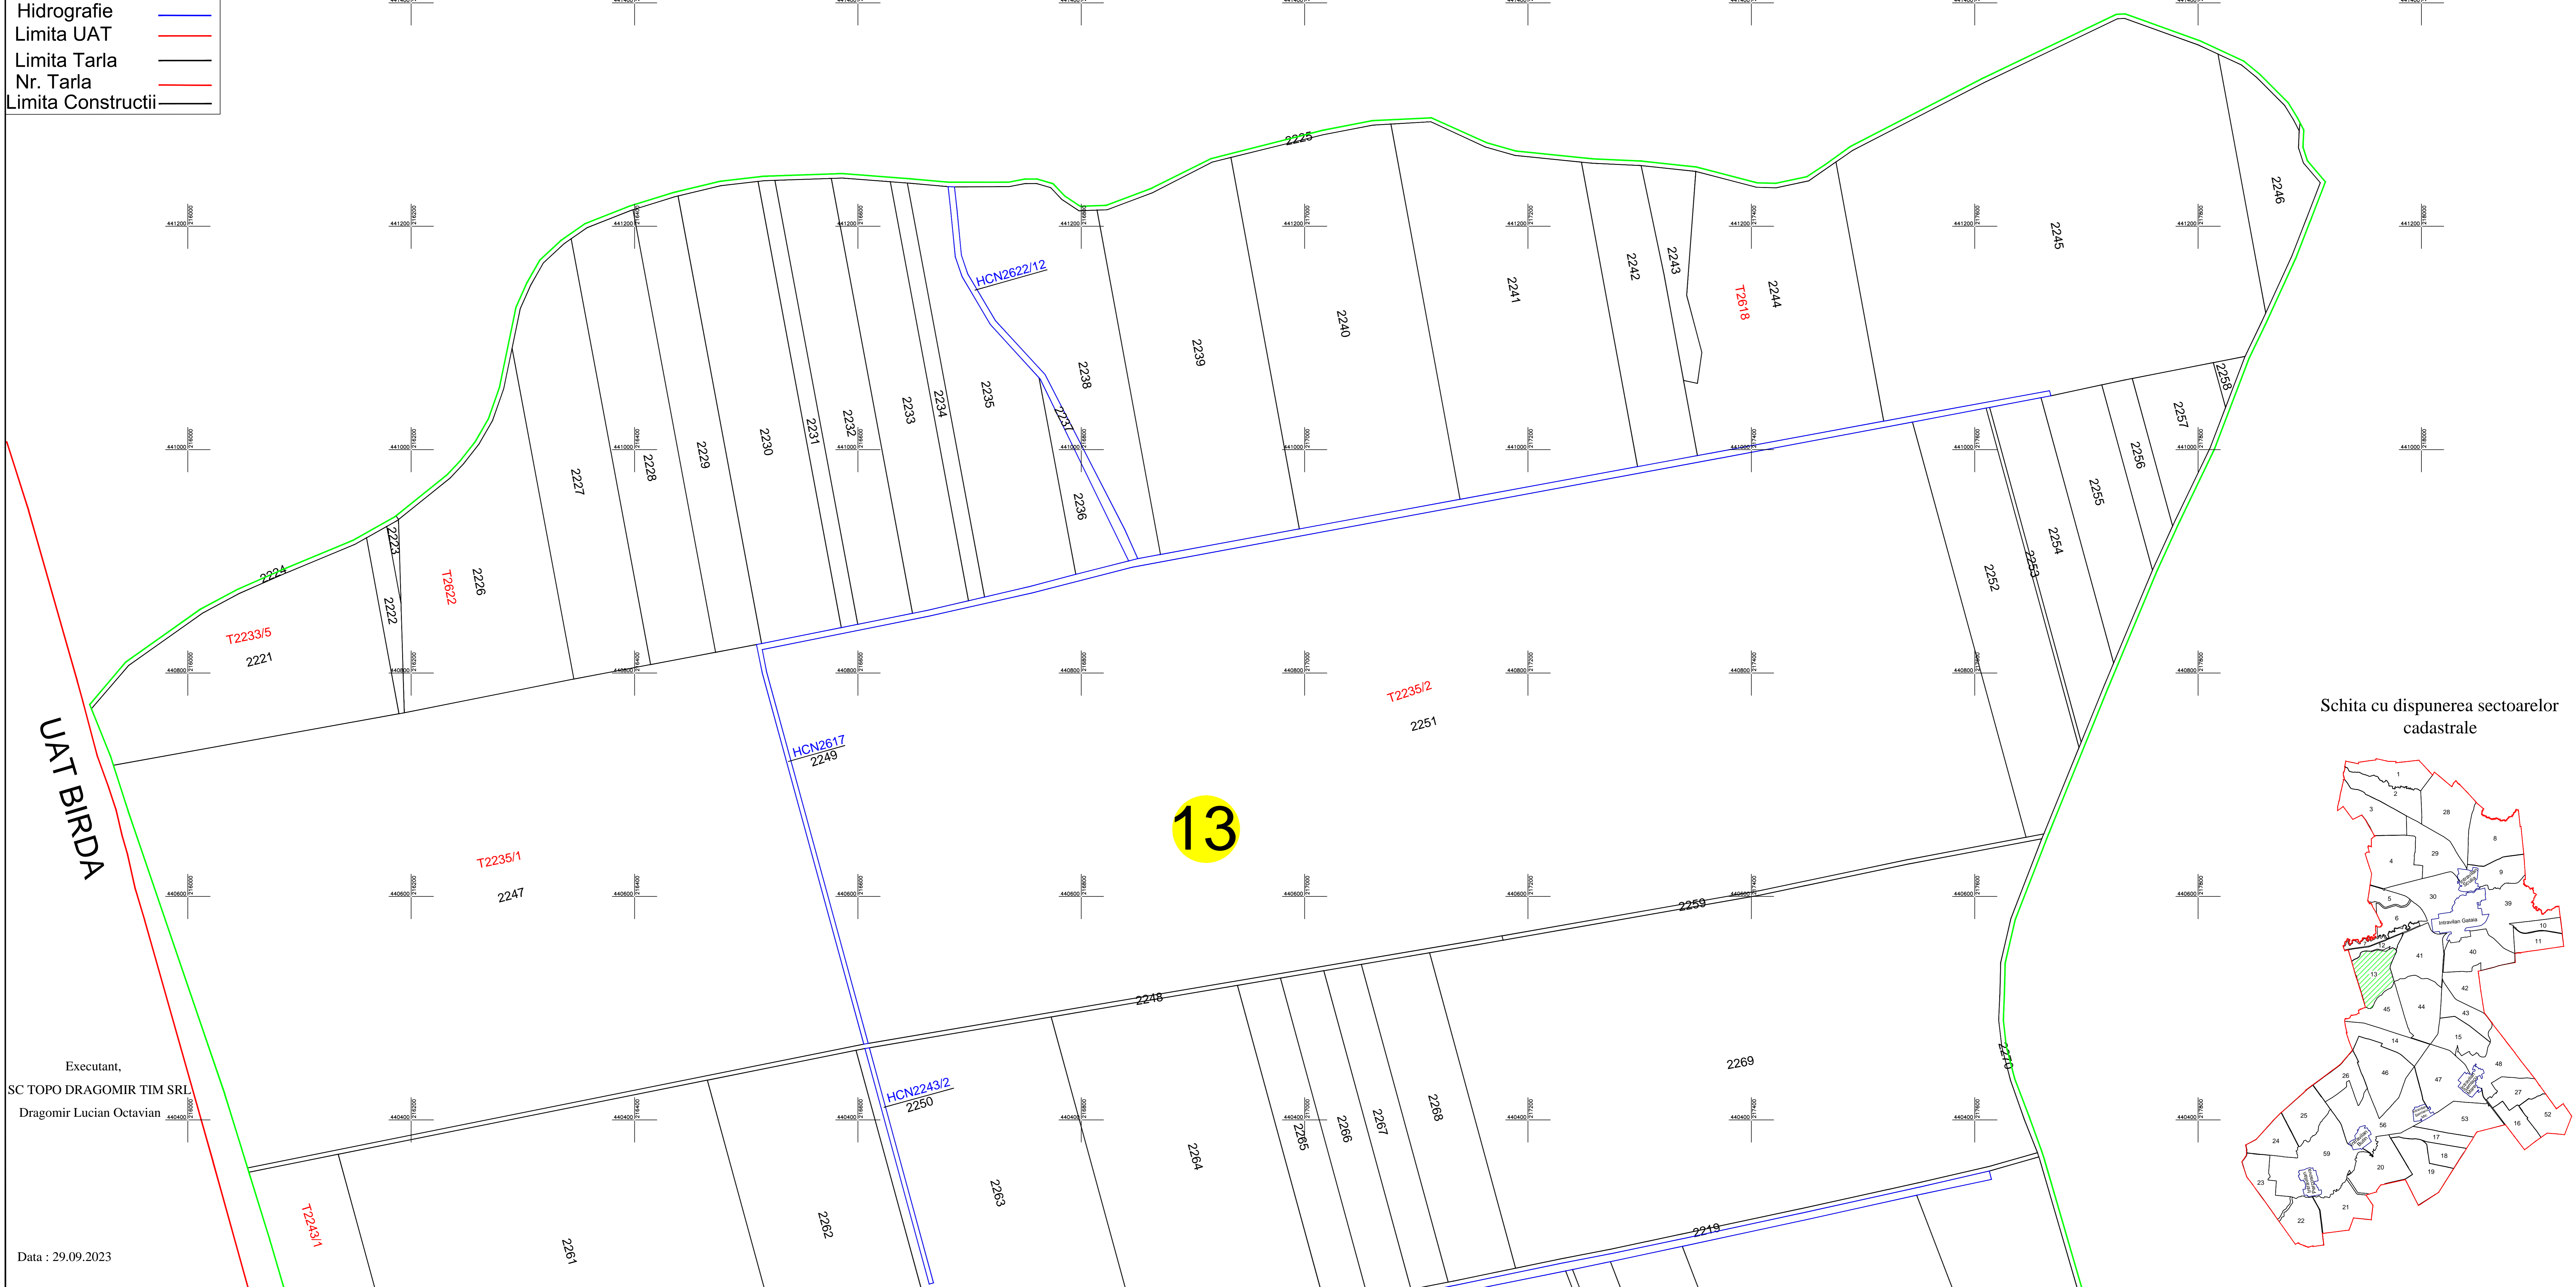

# PLAN CADASTRAL

UAT Gataia, Judetul. Timis

Sectorul 13

Sistem de proiectie Stereografica 1970

Spre Publicare

Plansa 1

Scara 1:2000

SCHEMA CU DISPUNEREA  
foilor planului cadastral

Plansa nr.1

Plansa nr.2

### Legenda:

- ID imobil 2251
- Nr. Sector **13**
- Limita Sector
- Limita Imobil
- Hidrografie
- Limita UAT
- Limita Tarla
- Nr. Tarla
- Limita Constructii

Schita cu dispunerea sectoarelor  
cadastrale