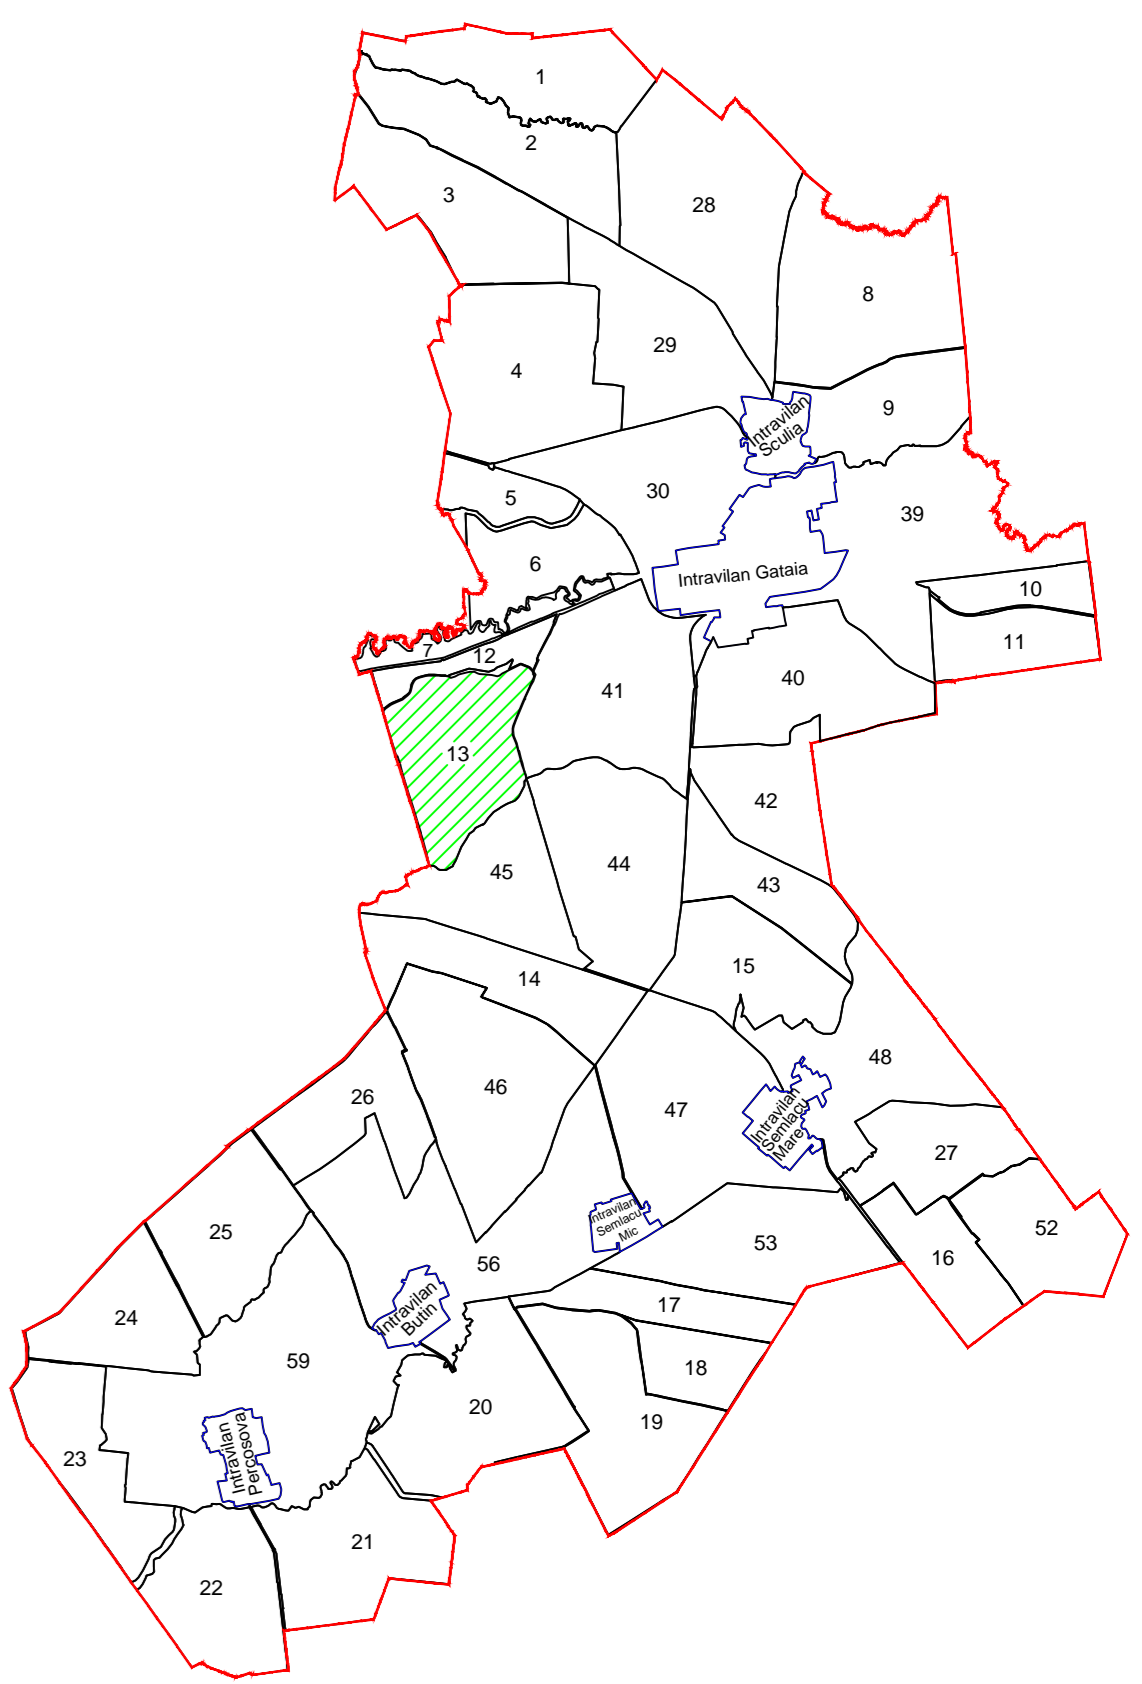

# PLAN CADASTRAL

UAT Gataia, Judetul. Timis

Sectorul 13

Sistem de proiectie Stereografica 1970

Spre Publicare

Plansa 1

Scara 1:2000

SCHEMA CU DISPUNEREA  
foilor planului cadastral

Plansa nr.1

Plansa nr.2

### Legenda:

- ID imobil 2251
- Nr. Sector **13**
- Limita Sector
- Limita Imobil
- Hidrografie
- Limita UAT
- Limita Tarla
- Nr. Tarla
- Limita Constructii

Schita cu dispunerea sectoarelor  
cadastrale