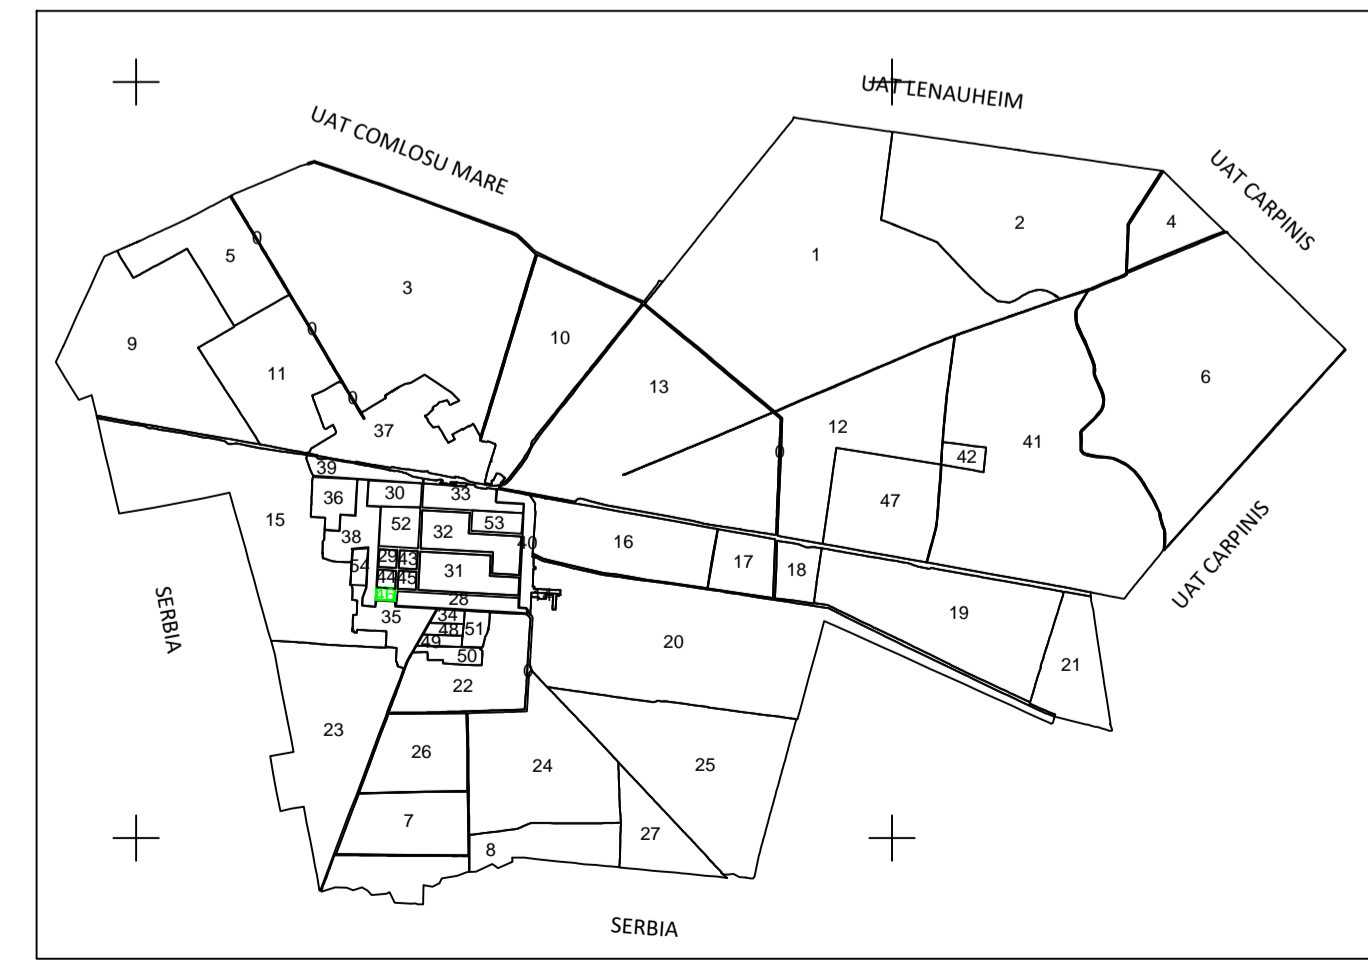

PLAN CADASTRAL
 UAT: Jimbolia, judetul: TIMIS, Sect. cad. 46, plansa 1
 Scara 1:500
 Sistem de proiectie: stereografic 1970
 Spre Publicare

**SCHITA CU DISPUNEREA
 SECTOARELOR CADASTRALE
 U.A.T. JIMBOLIA, JUDETUL TIMIS**

LEGENDA

Numar Sector	●
Cod constructie	C1
ID Imobil	15
Limita sector	—
Numar postal	37B
Limita constructie	—

Executant: SC GM-CAD SRL
 RO-B-J nr.3044/2024
 Ing. Mircea-Gabriel CIOBANU
 RO-TM-F nr.0289/2019 Categoria B
 Data: 25.11.2025