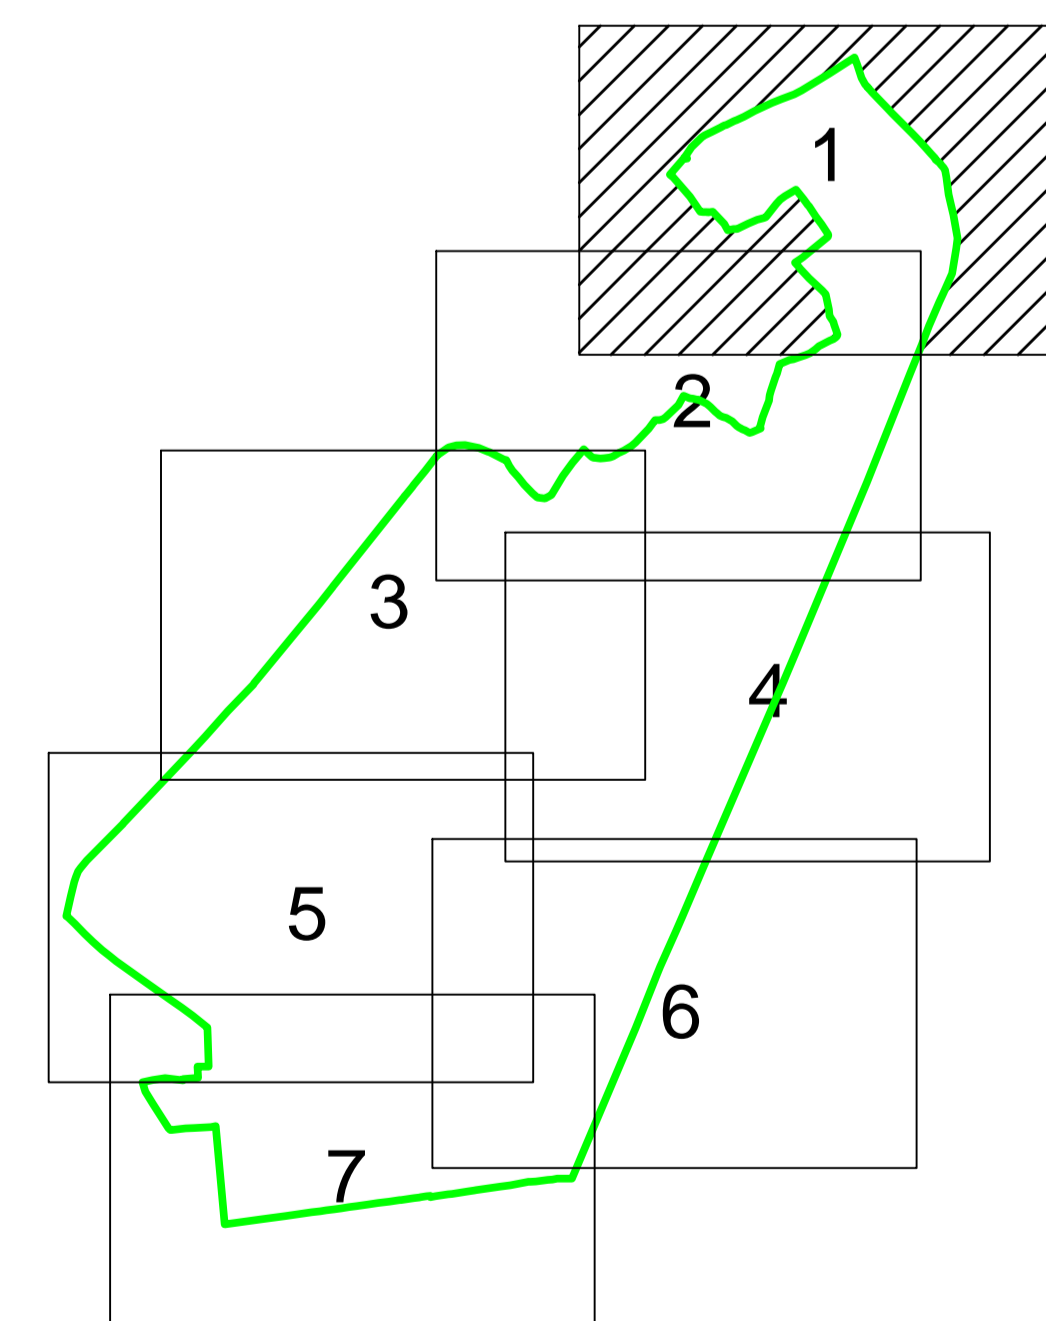

**PLAN CADASTRAL**  
U.A.T.MORAVITA, JUDETUL TIMIS  
Sector cadastral 18  
scara 1:2000  
Sistem de proiectie Stereografic 1970  
Plansa numarul 1/7  
COPIE SPRE PUBLICARE

**PLAN CADASTRAL**  
U.A.T. MORAVITA JUDETUL TIMIS,  
Scara 1:2000  
Sistem de proiectie STEREO 70  
SECTOR 18  
Plansa 1/7

Schita cu dispunerea  
sectoarelor cadastrale

LEGENDA

Numar Sector	18
Cod constructie	C1
ID imobil	164
Limita sector	
Limita imobil	
Limita UAT	
Limita intravilan	
Limita constructie	

**SCHITA CU DISPUNEREA  
PLANSELOR U.A.T MORAVITA  
JUDETUL TIMIS**