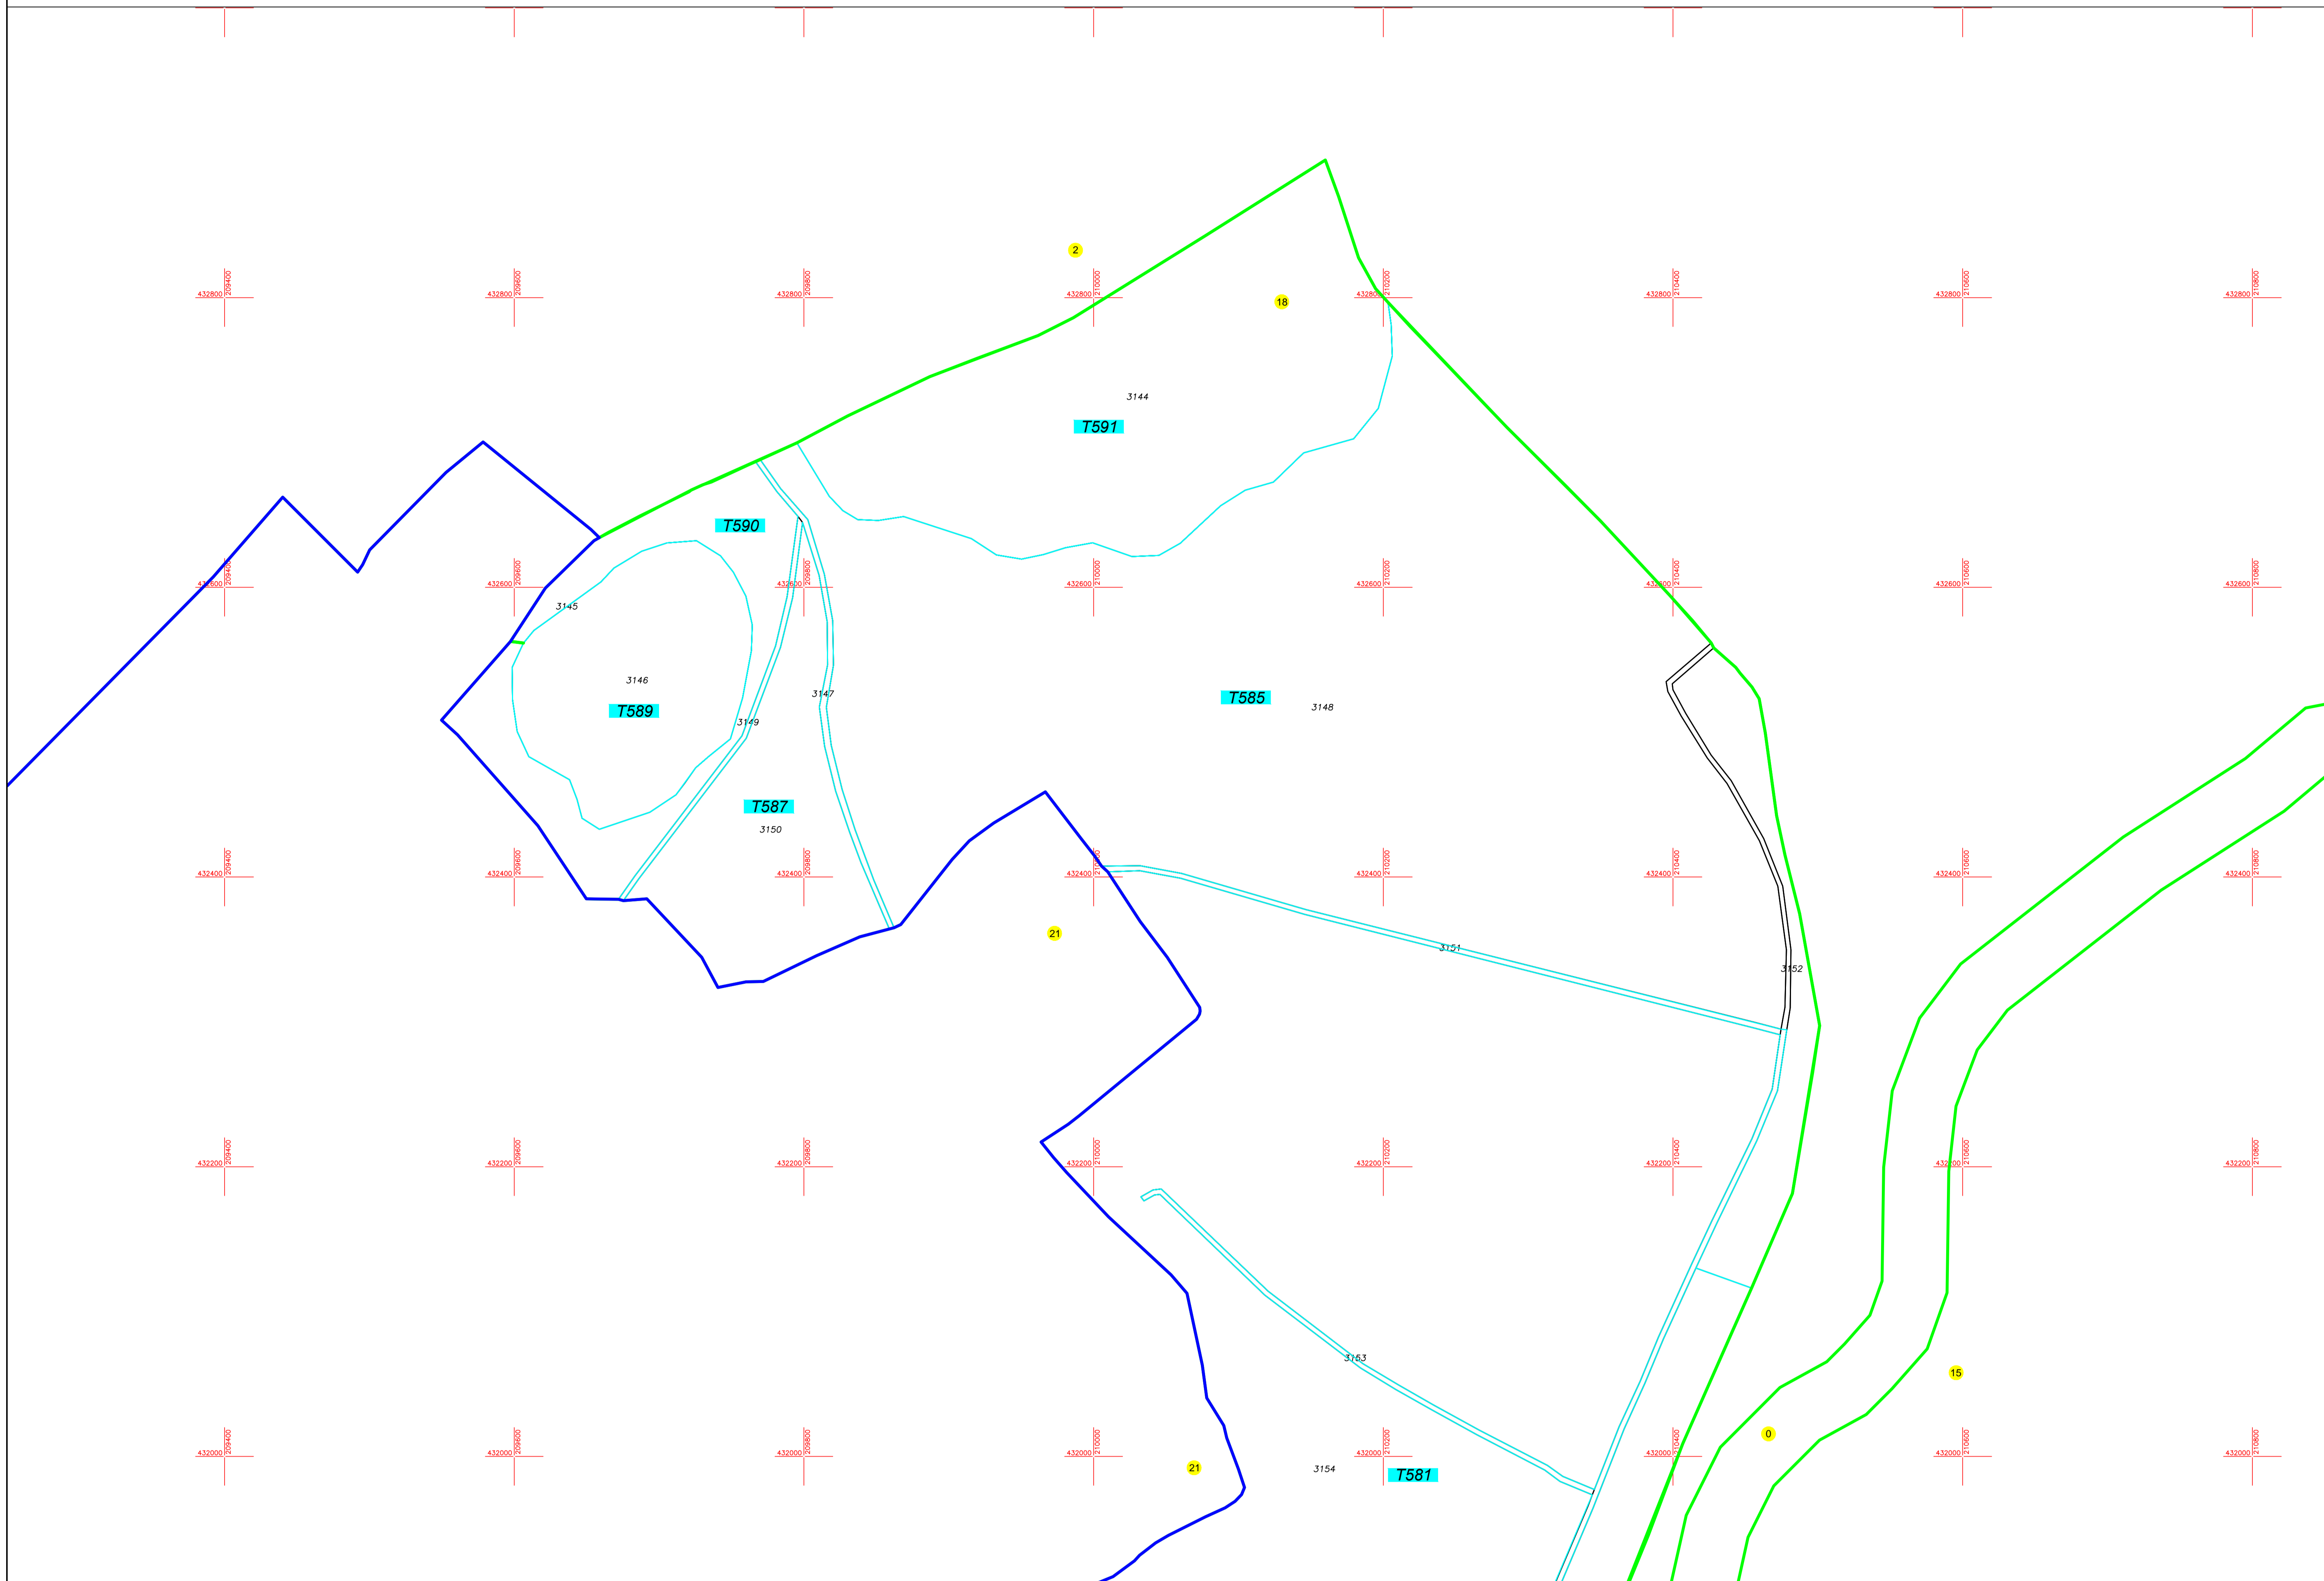

**PLAN CADASTRAL**  
U.A.T.MORAVITA, JUDETUL TIMIS  
Sector cadastral 18  
scara 1:2000  
Sistem de proiectie Stereografic 1970  
Plansa numarul 1/7  
COPIE SPRE PUBLICARE

**PLAN CADASTRAL**  
U.A.T. MORAVITA JUDETUL TIMIS,  
Scara 1:2000  
Sistem de proiectie STEREO 70  
SECTOR 18  
Plansa 1/7

Schita cu dispunerea  
sectoarelor cadastrale

LEGENDA

Numar Sector	18
Cod constructie	C1
ID imobil	164
Limita sector	
Limita imobil	
Limita UAT	
Limita intravilan	
Limita constructie	

**SCHITA CU DISPUNEREA  
PLANSELOR U.A.T MORAVITA  
JUDETUL TIMIS**