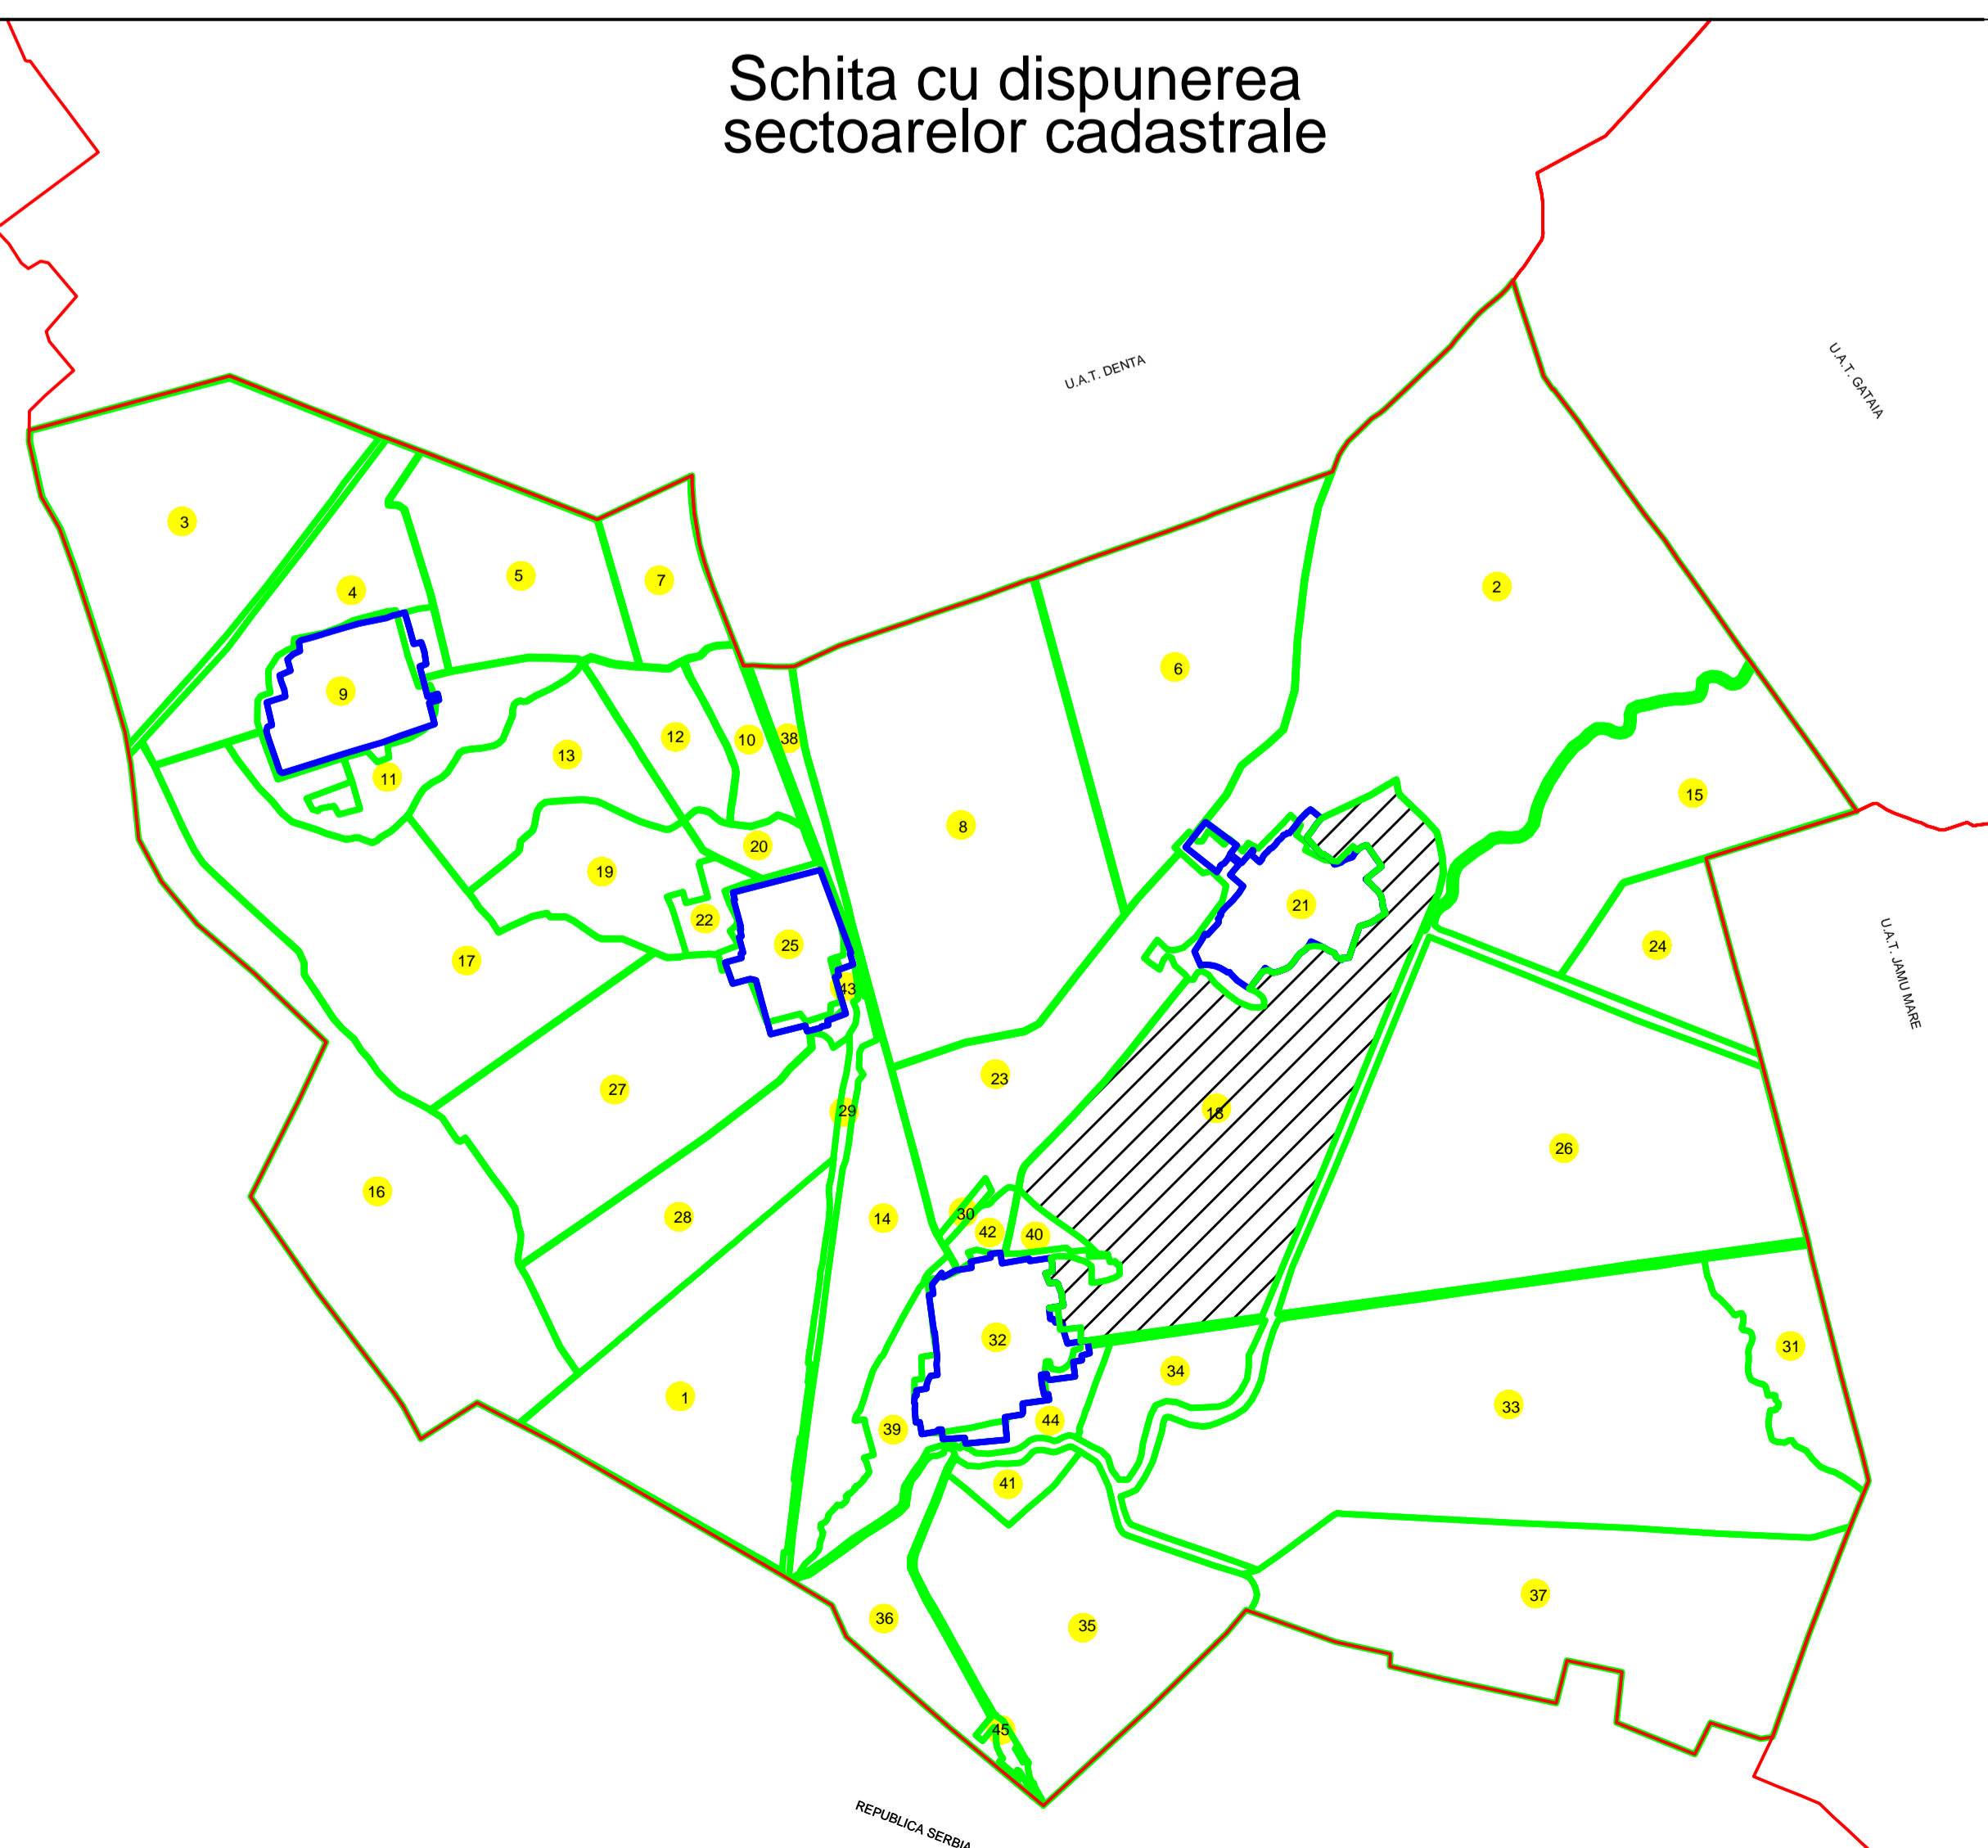

**PLAN CADASTRAL**  
U.A.T.MORAVITA, JUDETUL TIMIS  
Sector cadastral 18  
scara 1:2000  
Sistem de proiectie Stereografic 1970  
Plansa numarul 1/7  
COPIE SPRE PUBLICARE

**PLAN CADASTRAL**  
U.A.T. MORAVITA JUDETUL TIMIS,  
Scara 1:2000  
Sistem de proiectie STEREO 70  
SECTOR 18  
Plansa 1/7

Schita cu dispunerea  
sectoarelor cadastrale

LEGENDA

Numar Sector	18
Cod constructie	C1
ID imobil	164
Limita sector	
Limita imobil	
Limita UAT	
Limita intravilan	
Limita constructie	

**SCHITA CU DISPUNEREA  
PLANSELOR U.A.T MORAVITA  
JUDETUL TIMIS**