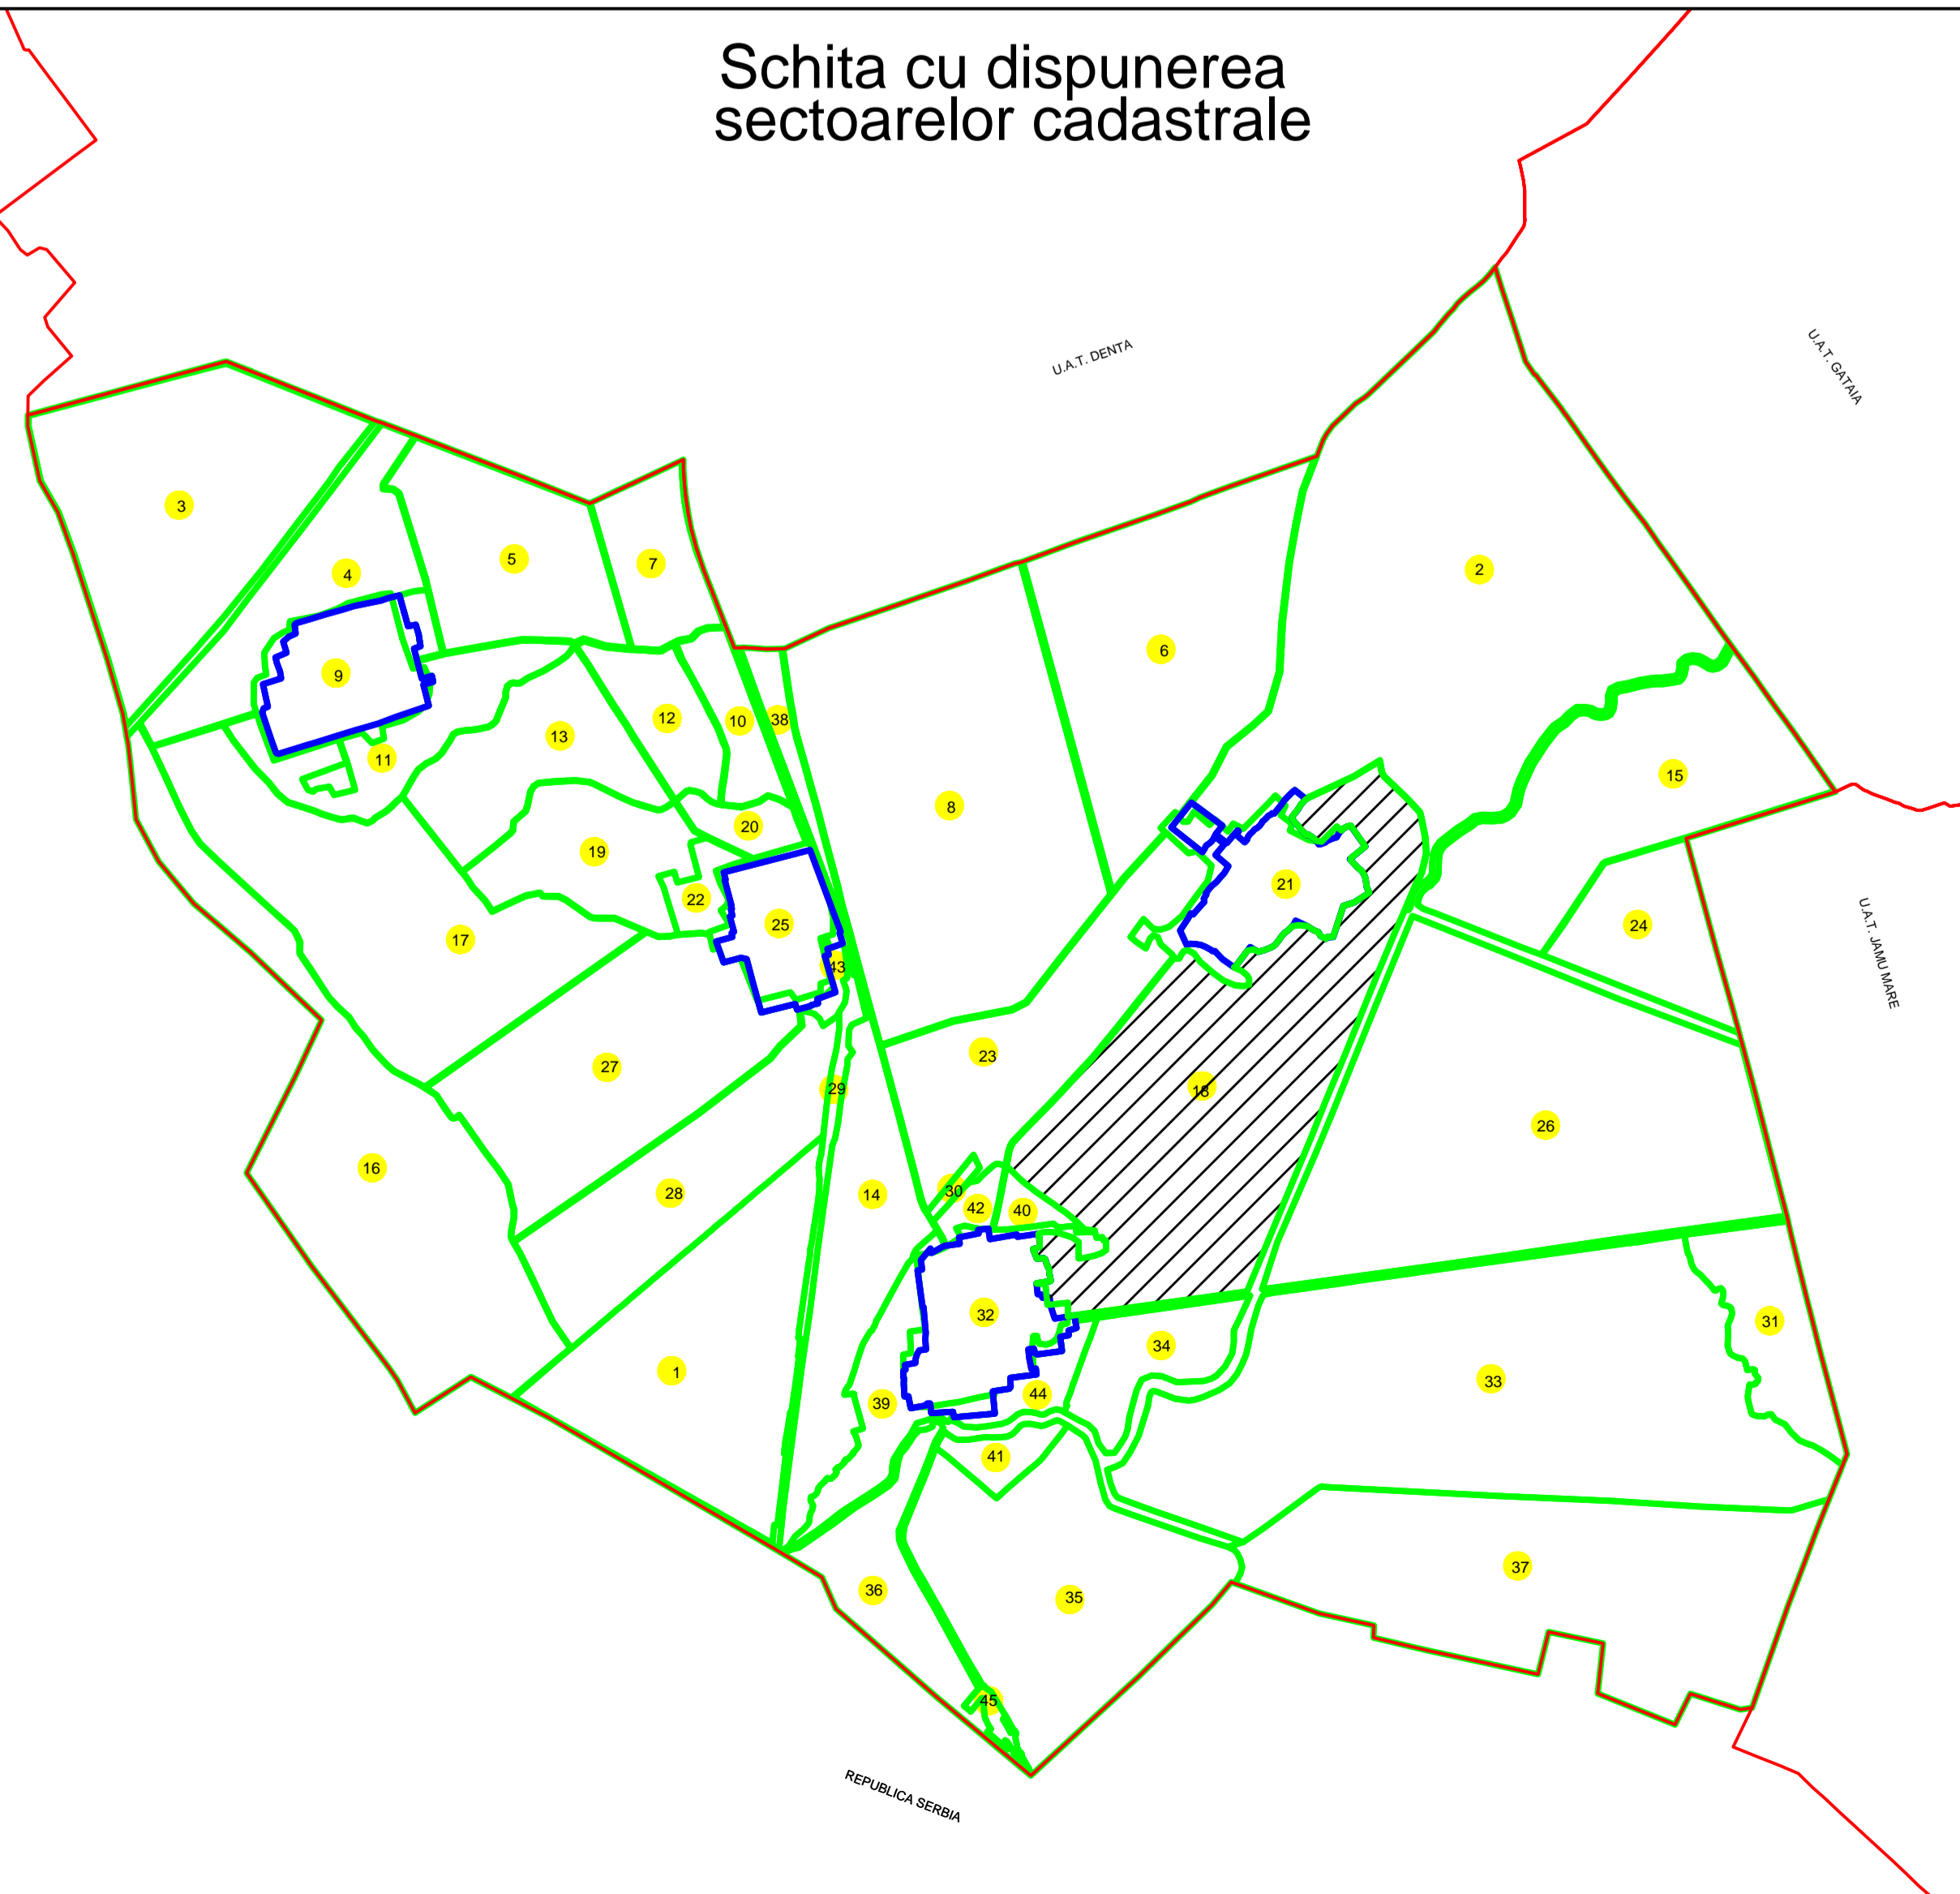

PLAN CADASTRAL
U.A.T.MORAVITA, JUDETUL TIMIS
Sector cadastral 18
scara 1:2000
Sistem de proiectie Stereografic 1970
Plansa numarul 2/7
COPIE SPRE PUBLICARE

PLAN CADASTRAL
U.A.T. MORAVITA JUDETUL TIMIS,
Scara 1:2000
Sistem de proiectie STEREO 70
SECTOR 18
Plansa 2/7

Schita cu dispunerea sectoarelor cadastrale

SCHITA CU DISPUNEREA PLANSELOR U.A.T MORAVITA JUDETUL TIMIS

LEGENDA

Numar Sector	18
Cod constructie	C1
ID imobil	164
Limita sector	
Limita imobil	
Limita UAT	
Limita intravilan	
Limita constructie	