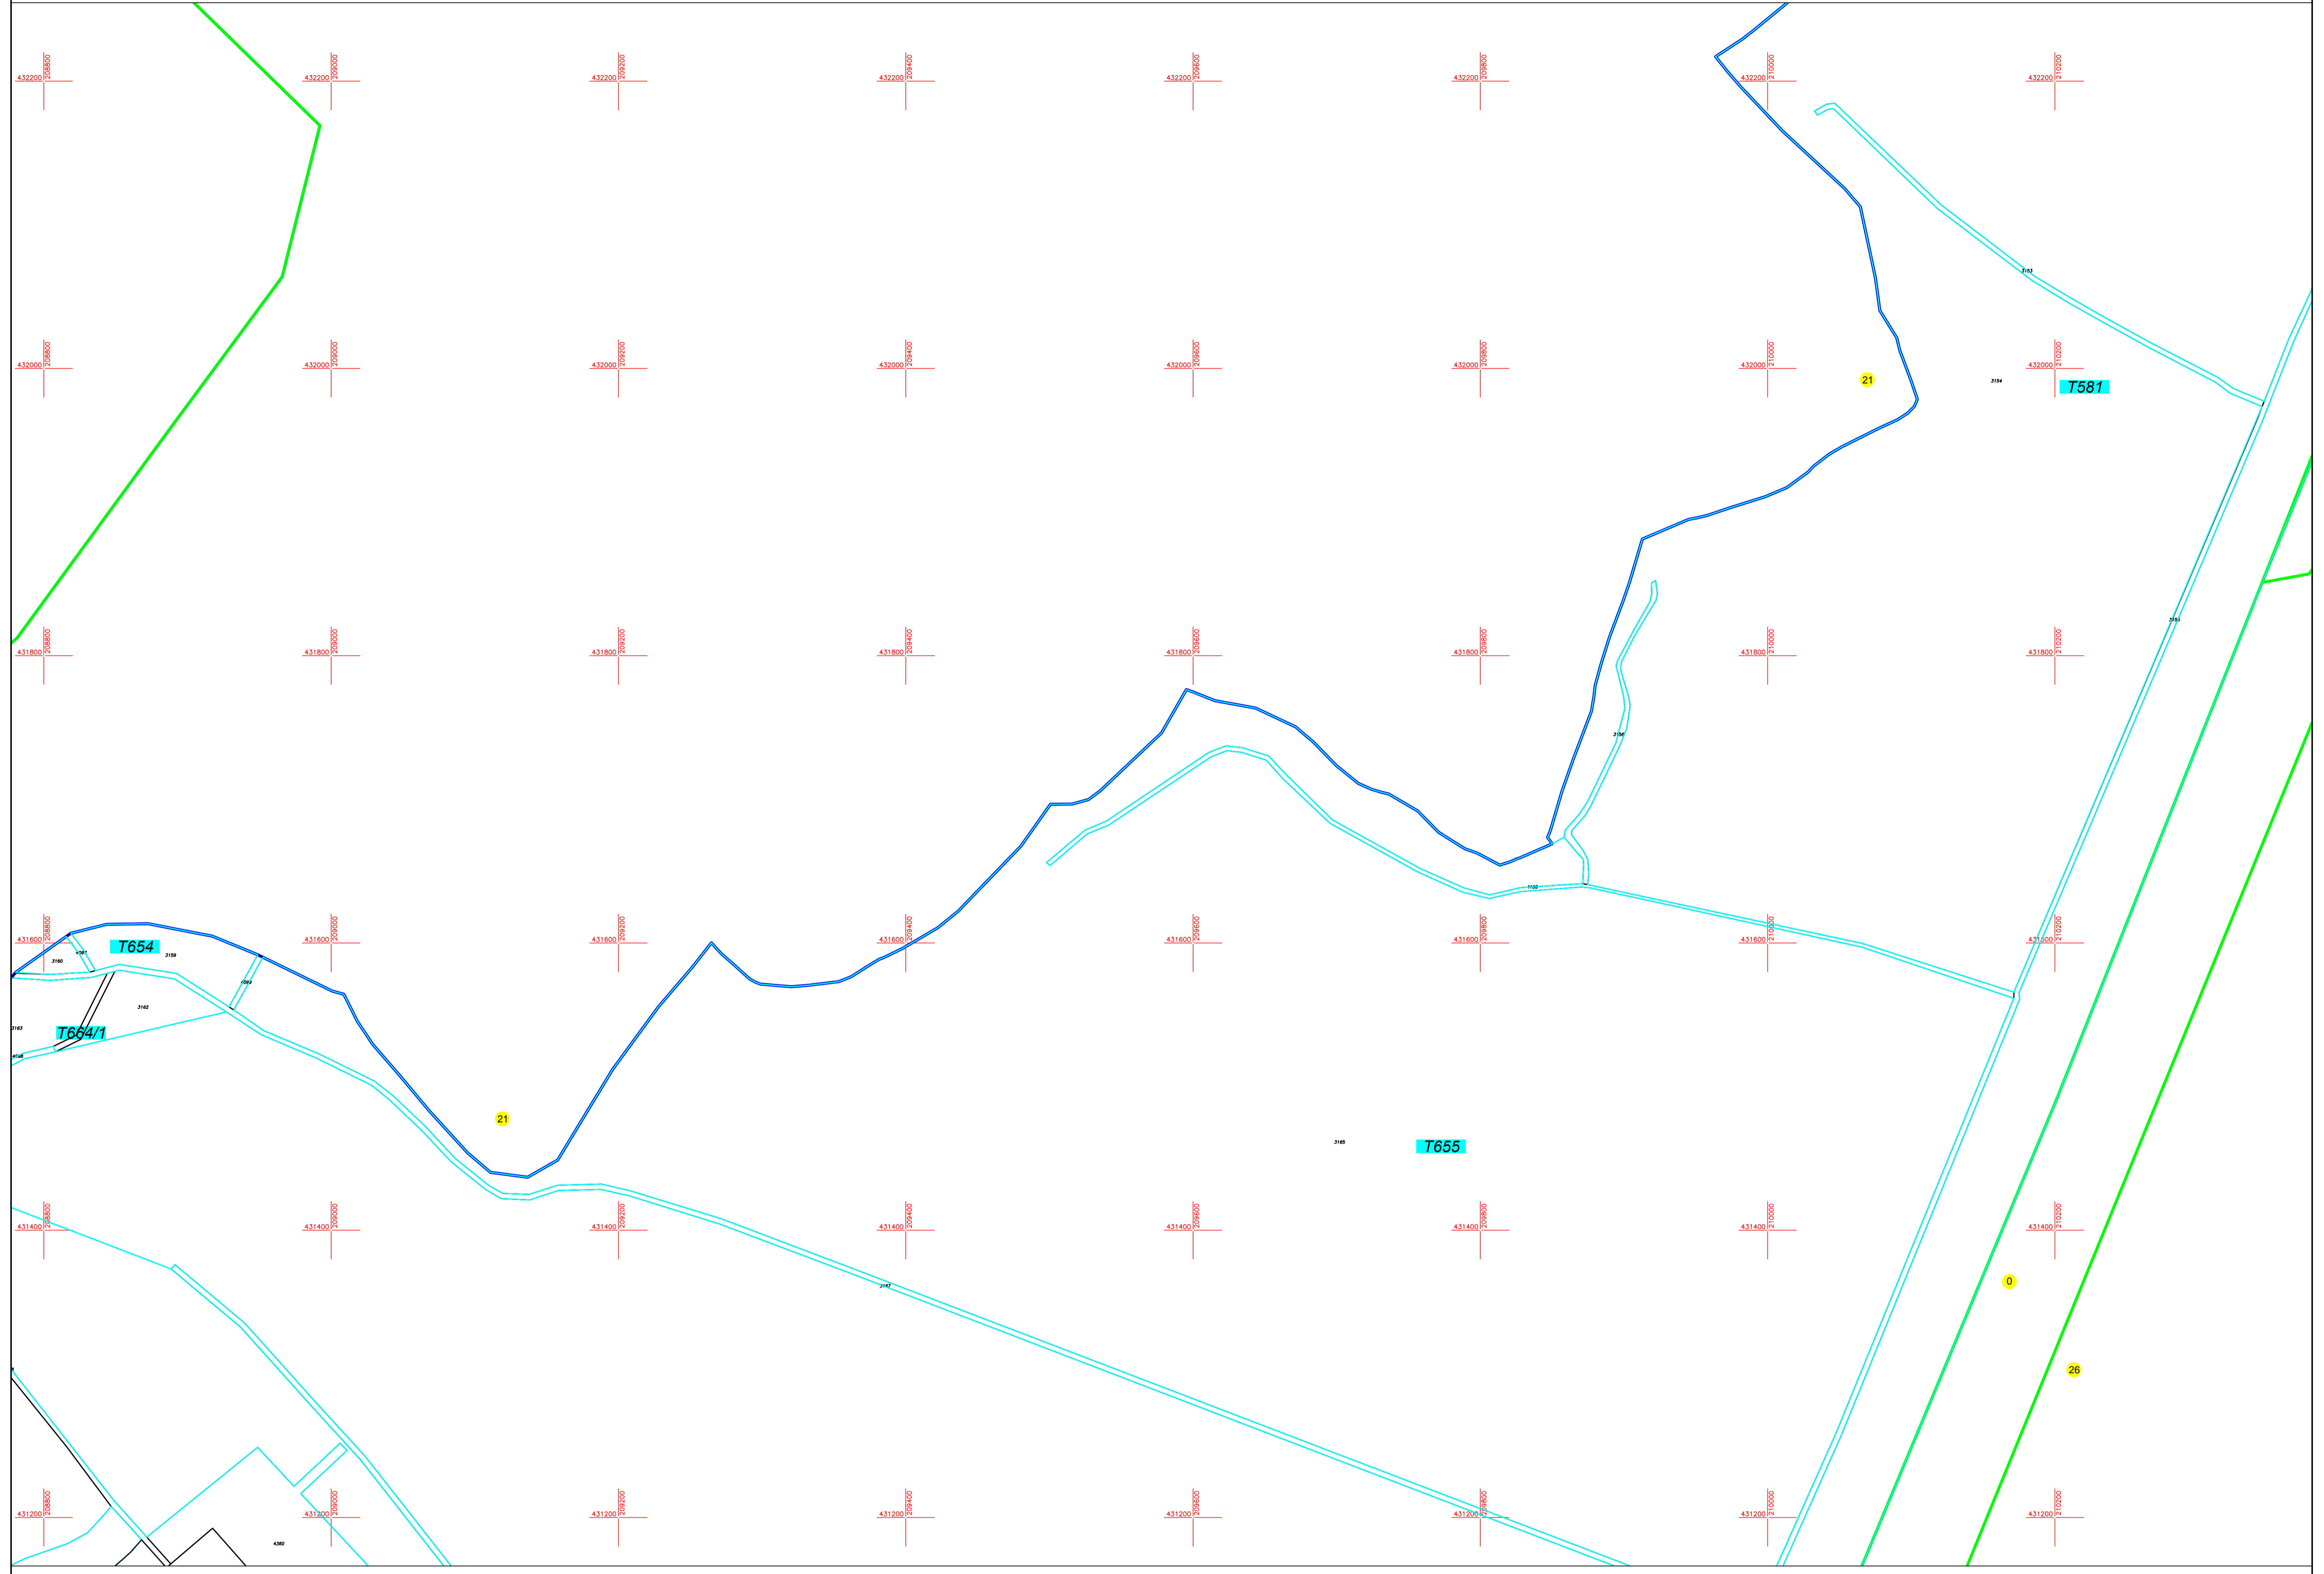

PLAN CADASTRAL
U.A.T.MORAVITA, JUDETUL TIMIS
Sector cadastral 18
scara 1:2000
Sistem de proiectie Stereografic 1970
Plansa numarul 2/7
COPIE SPRE PUBLICARE

PLAN CADASTRAL
U.A.T. MORAVITA JUDETUL TIMIS,
Scara 1:2000
Sistem de proiectie STEREO 70
SECTOR 18
Plansa 2/7

Schita cu dispunerea sectoarelor cadastrale

SCHITA CU DISPUNEREA PLANSELOR U.A.T MORAVITA JUDETUL TIMIS

LEGENDA

Numar Sector	18
Cod constructie	C1
ID imobil	164
Limita sector	
Limita imobil	
Limita UAT	
Limita intravilan	
Limita constructie	