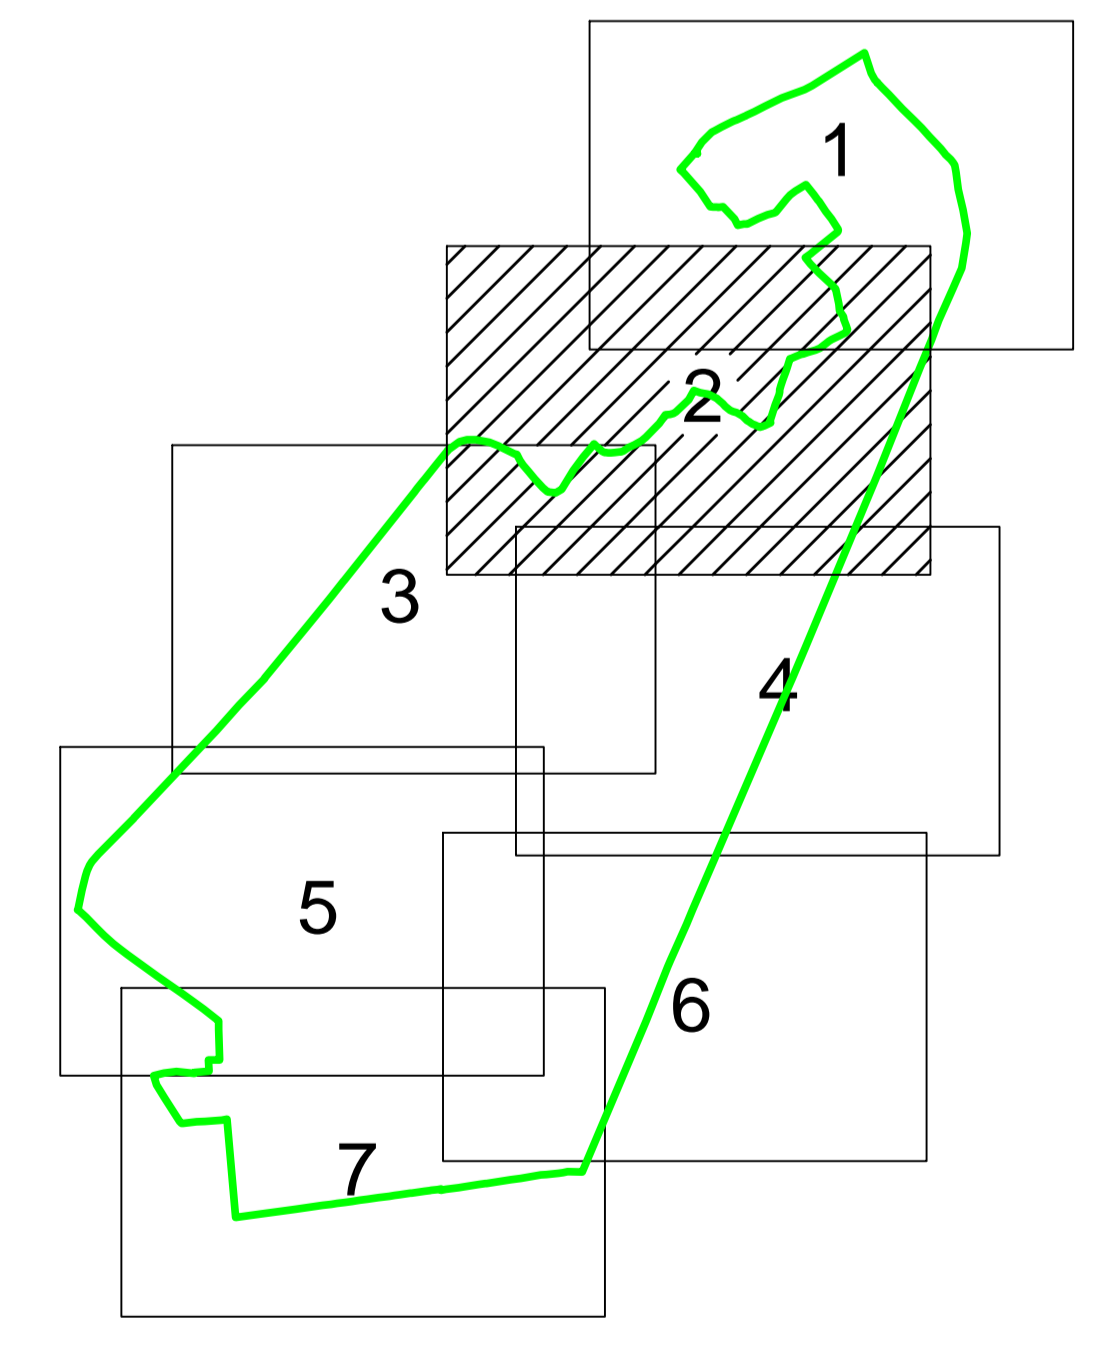

PLAN CADASTRAL
U.A.T.MORAVITA, JUDETUL TIMIS
Sector cadastral 18
scara 1:2000
Sistem de proiectie Stereografic 1970
Plansa numarul 2/7
COPIE SPRE PUBLICARE

PLAN CADASTRAL
U.A.T. MORAVITA JUDETUL TIMIS,
Scara 1:2000
Sistem de proiectie STEREO 70
SECTOR 18
Plansa 2/7

Schita cu dispunerea sectoarelor cadastrale

SCHITA CU DISPUNEREA PLANSELOR U.A.T MORAVITA JUDETUL TIMIS

LEGENDA

Numar Sector	18
Cod constructie	C1
ID imobil	164
Limita sector	
Limita imobil	
Limita UAT	
Limita intravilan	
Limita constructie	