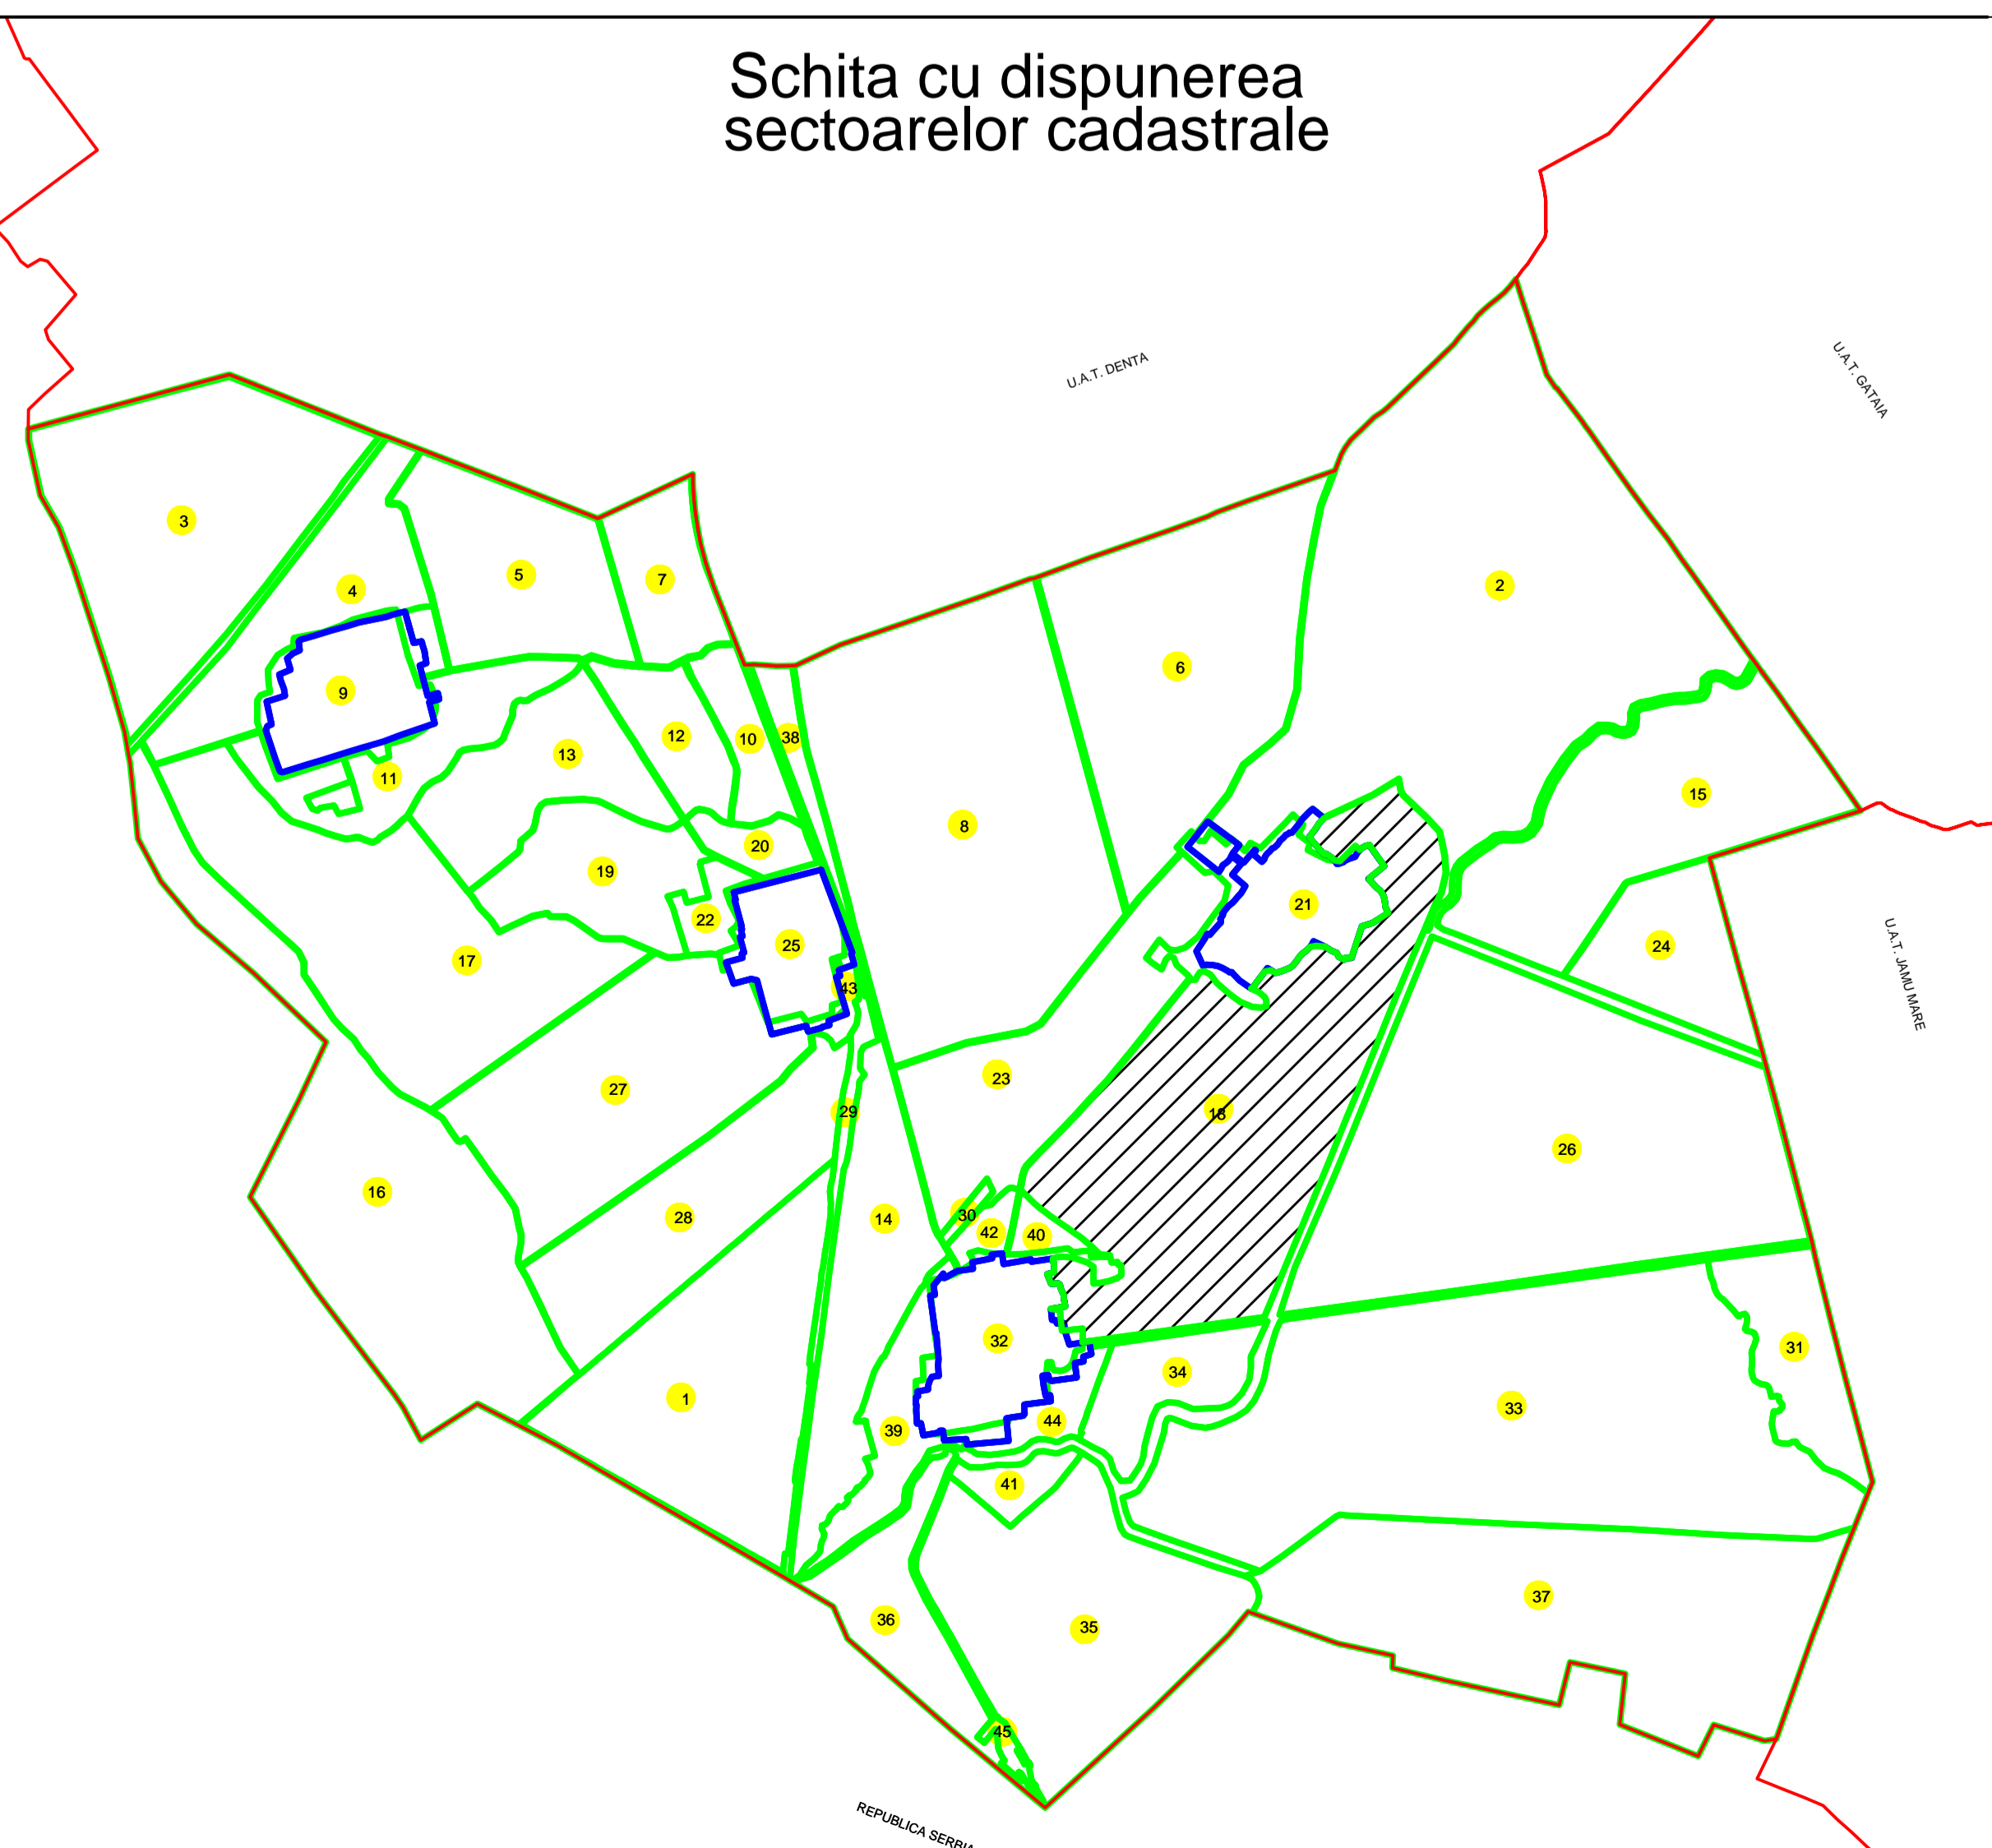

PLAN CADASTRAL
U.A.T.MORAVITA, JUDETUL TIMIS
Sector cadastral 18
scara 1:2000
Sistem de proiectie Stereografic 1970
Plansa numarul 3/7
COPIE SPRE PUBLICARE

PLAN CADASTRAL
U.A.T. MORAVITA JUDETUL TIMIS,
Scara 1:2000
Sistem de proiectie STEREO 70
SECTOR 18
Plansa 3/7

Schita cu dispunerea
sectoarelor cadastrale

**SCHITA CU DISPUNEREA
PLANSELOR U.A.T MORAVITA
JUDETUL TIMIS**

LEGENDA	
Numar Sector	18
Cod constructie	C1
ID imobil	164
Limita sector	
Limita imobil	
Limita UAT	
Limita intravilan	
Limita constructie	