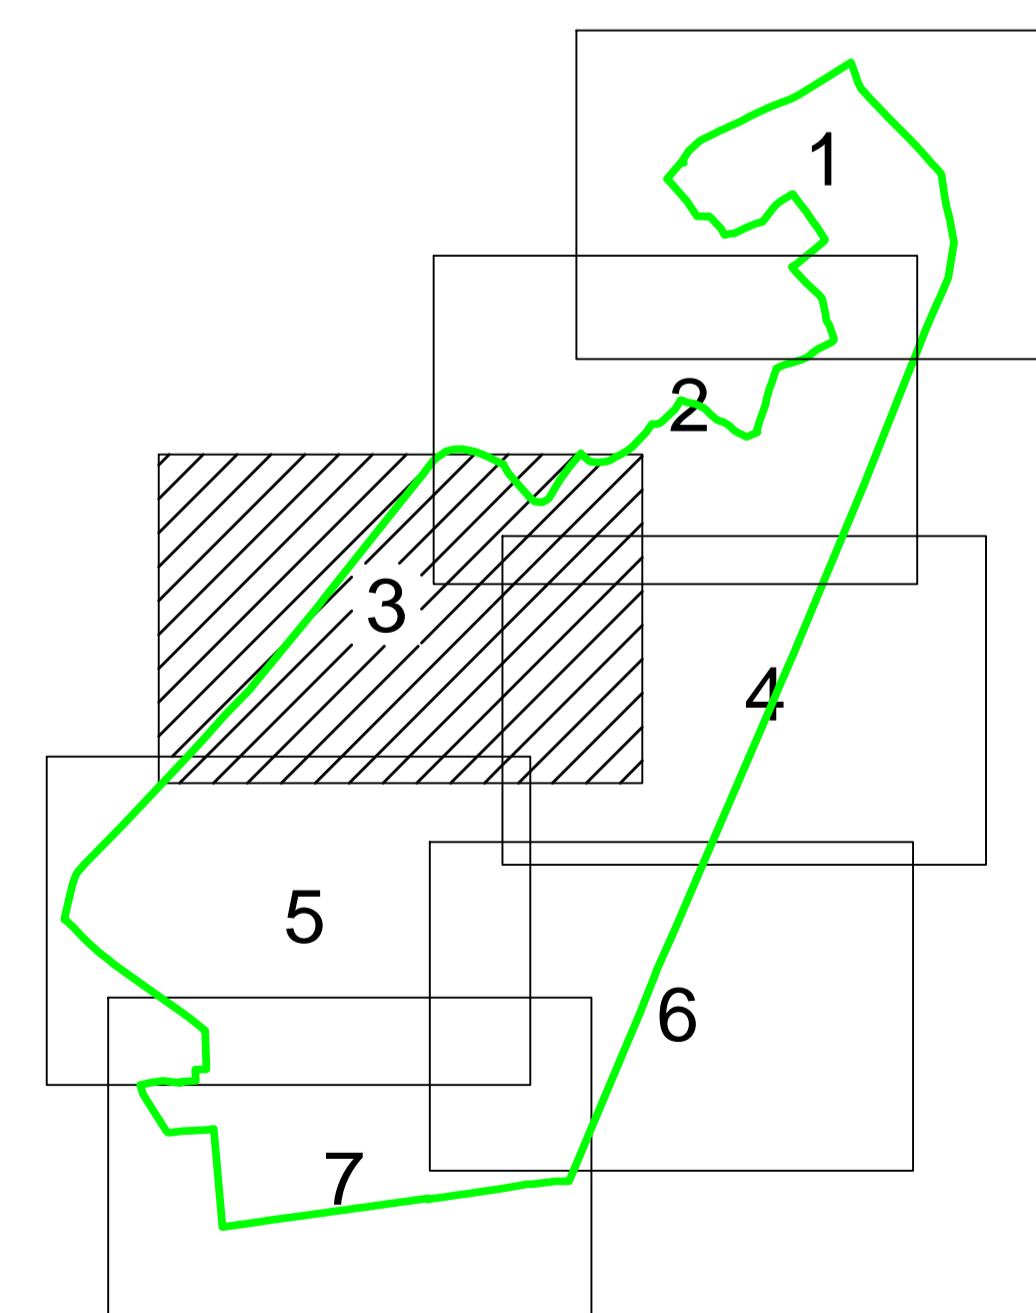

PLAN CADASTRAL
U.A.T.MORAVITA, JUDETUL TIMIS
Sector cadastral 18
scara 1:2000
Sistem de proiectie Stereografic 1970
Plansa numarul 3/7
COPIE SPRE PUBLICARE

PLAN CADASTRAL
U.A.T. MORAVITA JUDETUL TIMIS,
Scara 1:2000
Sistem de proiectie STEREO 70
SECTOR 18
Plansa 3/7

Schita cu dispunerea
sectoarelor cadastrale

**SCHITA CU DISPUNEREA
PLANSELOR U.A.T MORAVITA
JUDETUL TIMIS**

LEGENDA	
Numar Sector	18
Cod constructie	C1
ID imobil	164
Limita sector	
Limita imobil	
Limita UAT	
Limita intravilan	
Limita constructie	