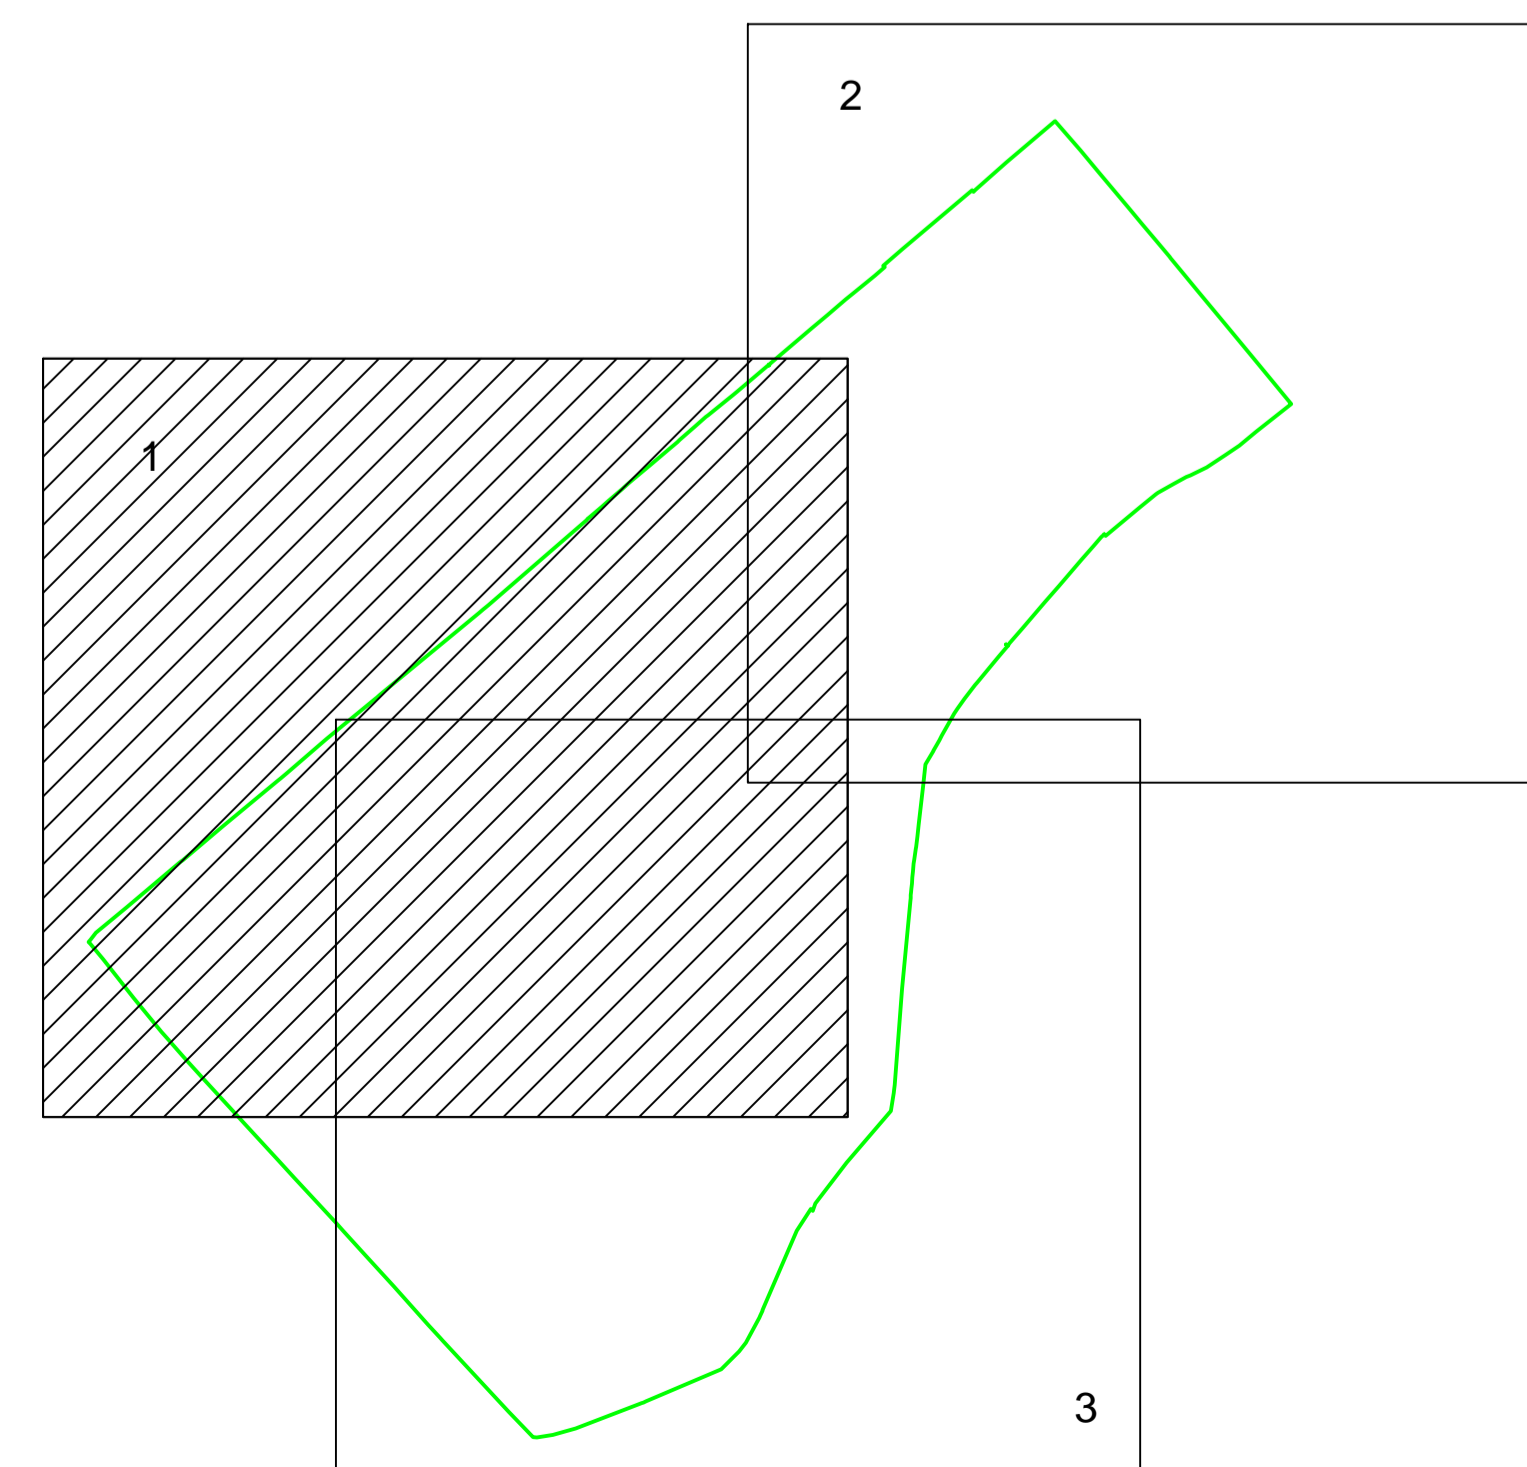

VIZAT,
Presedinte Comisie (Nume, prenume si semnatura)
.....

Data .....