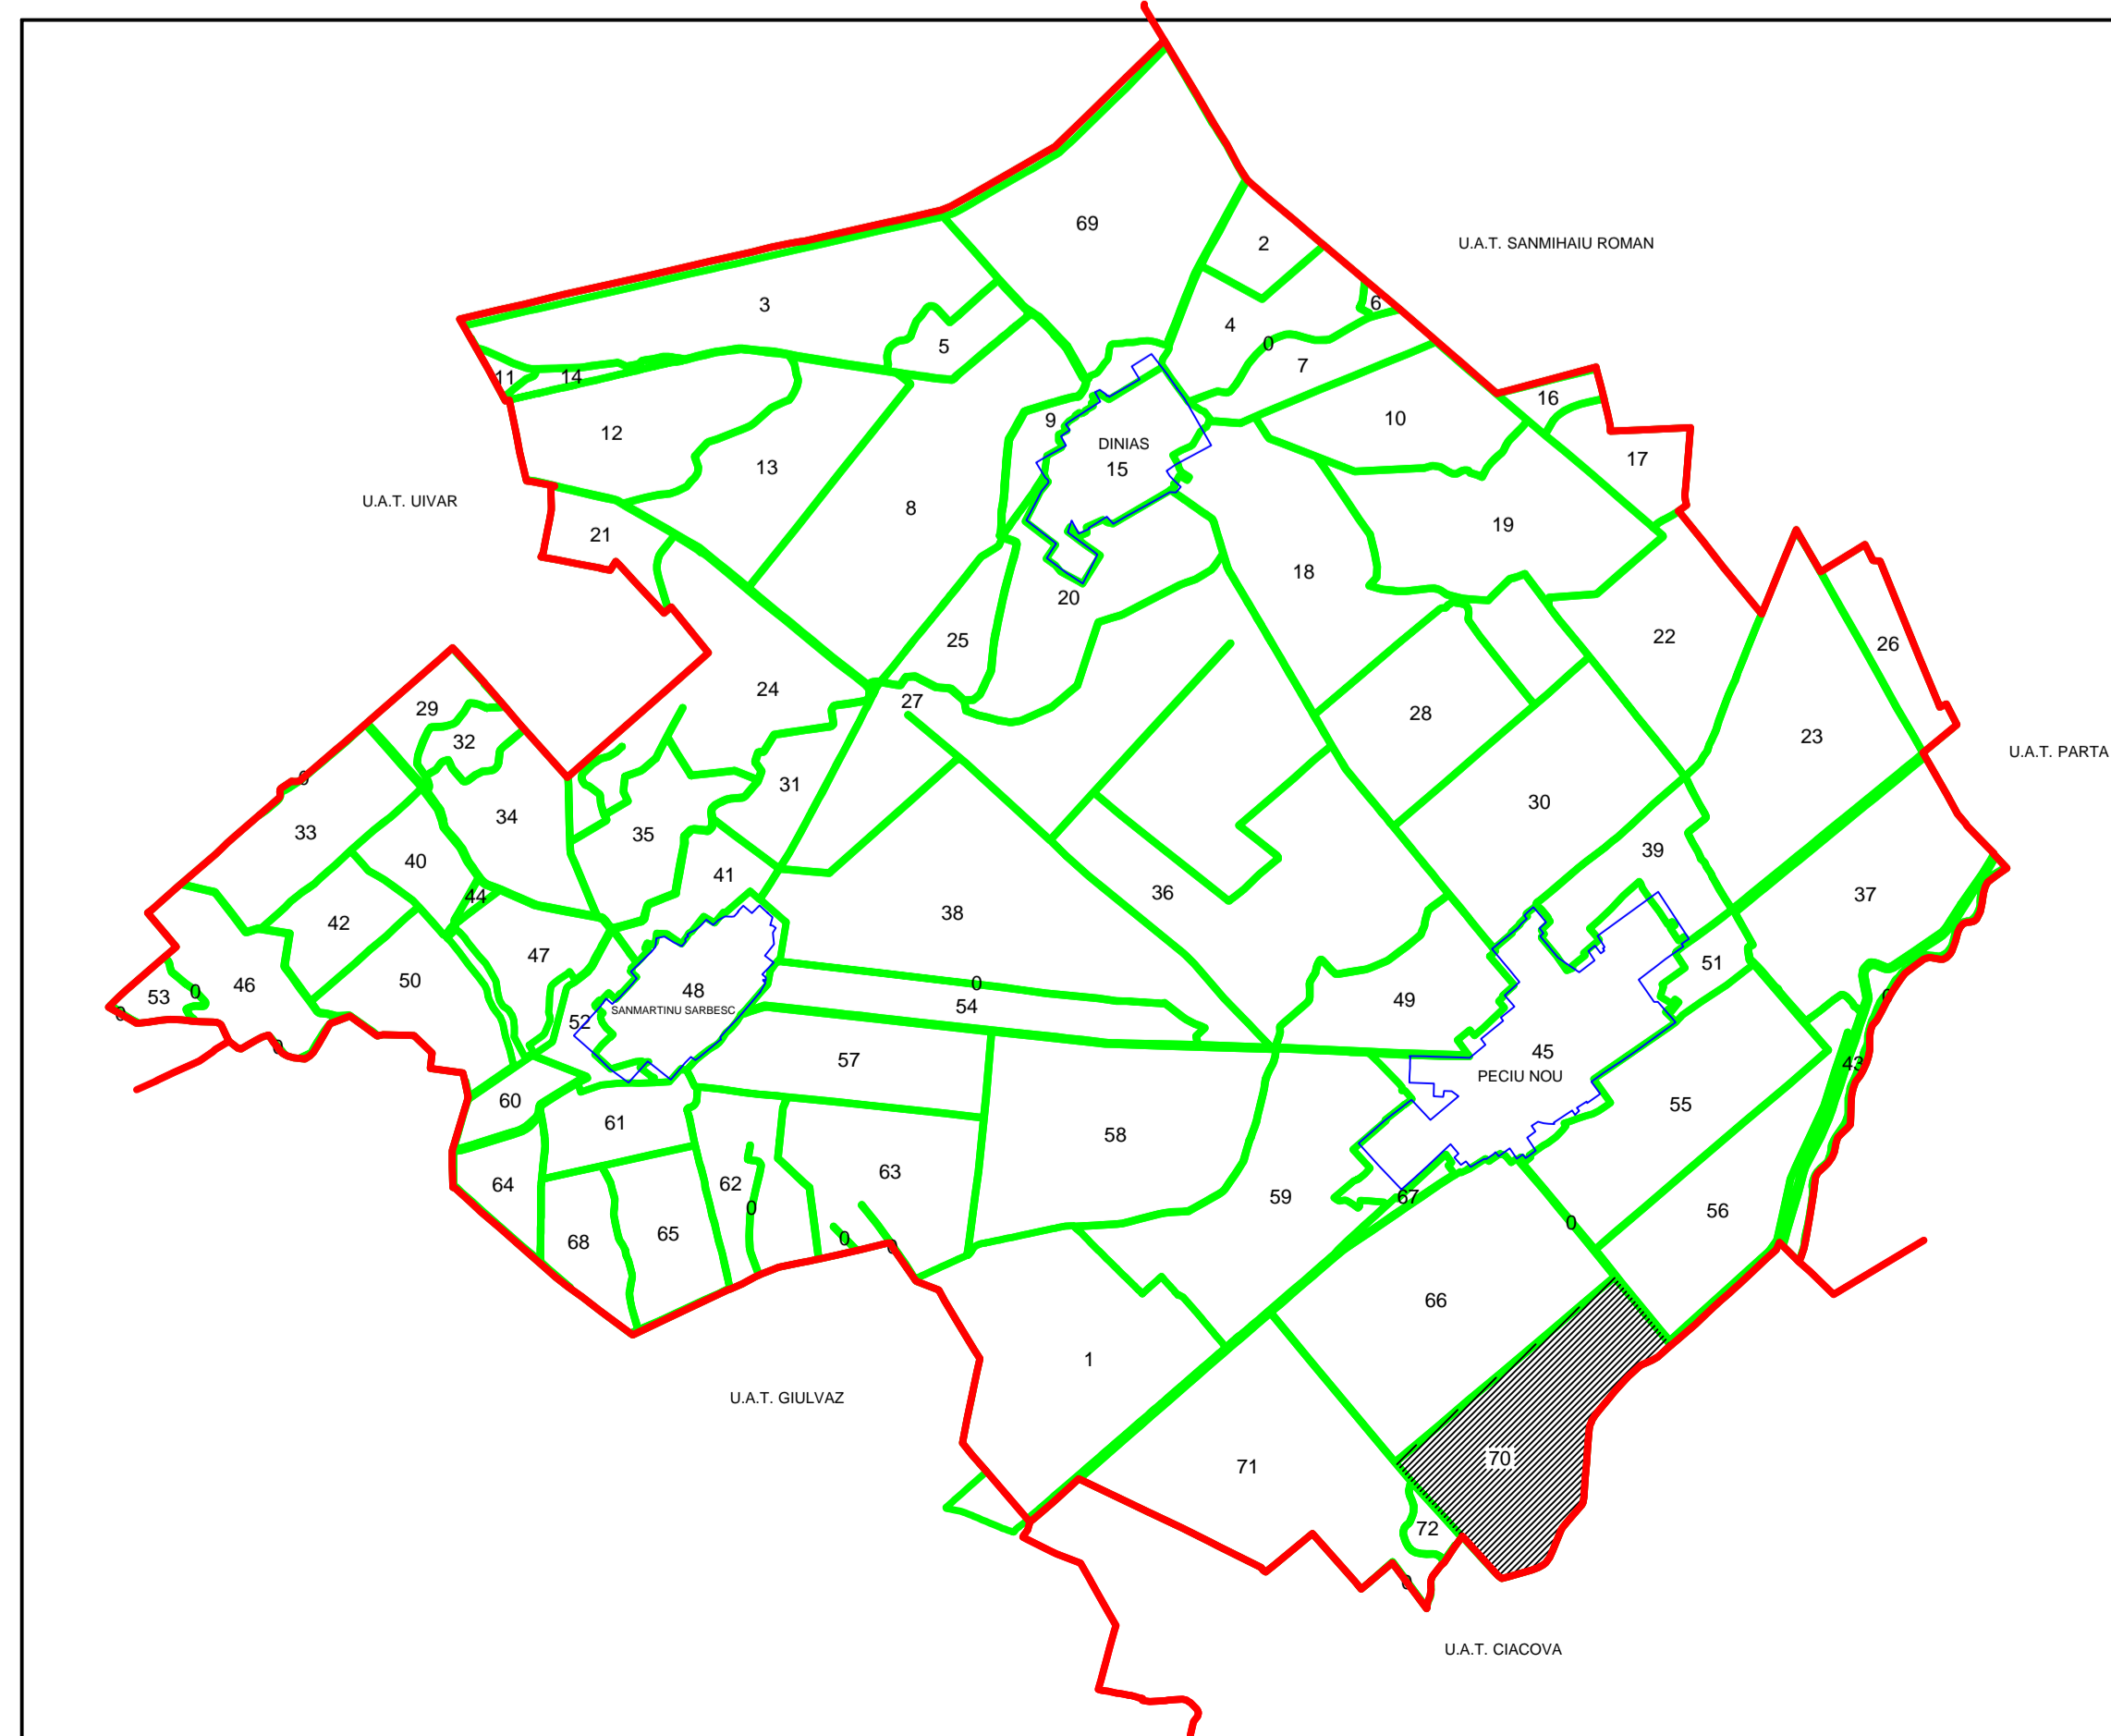

VIZAT,
Presedinte Comisie (Nume, prenume si semnatura)
.....

Data .....