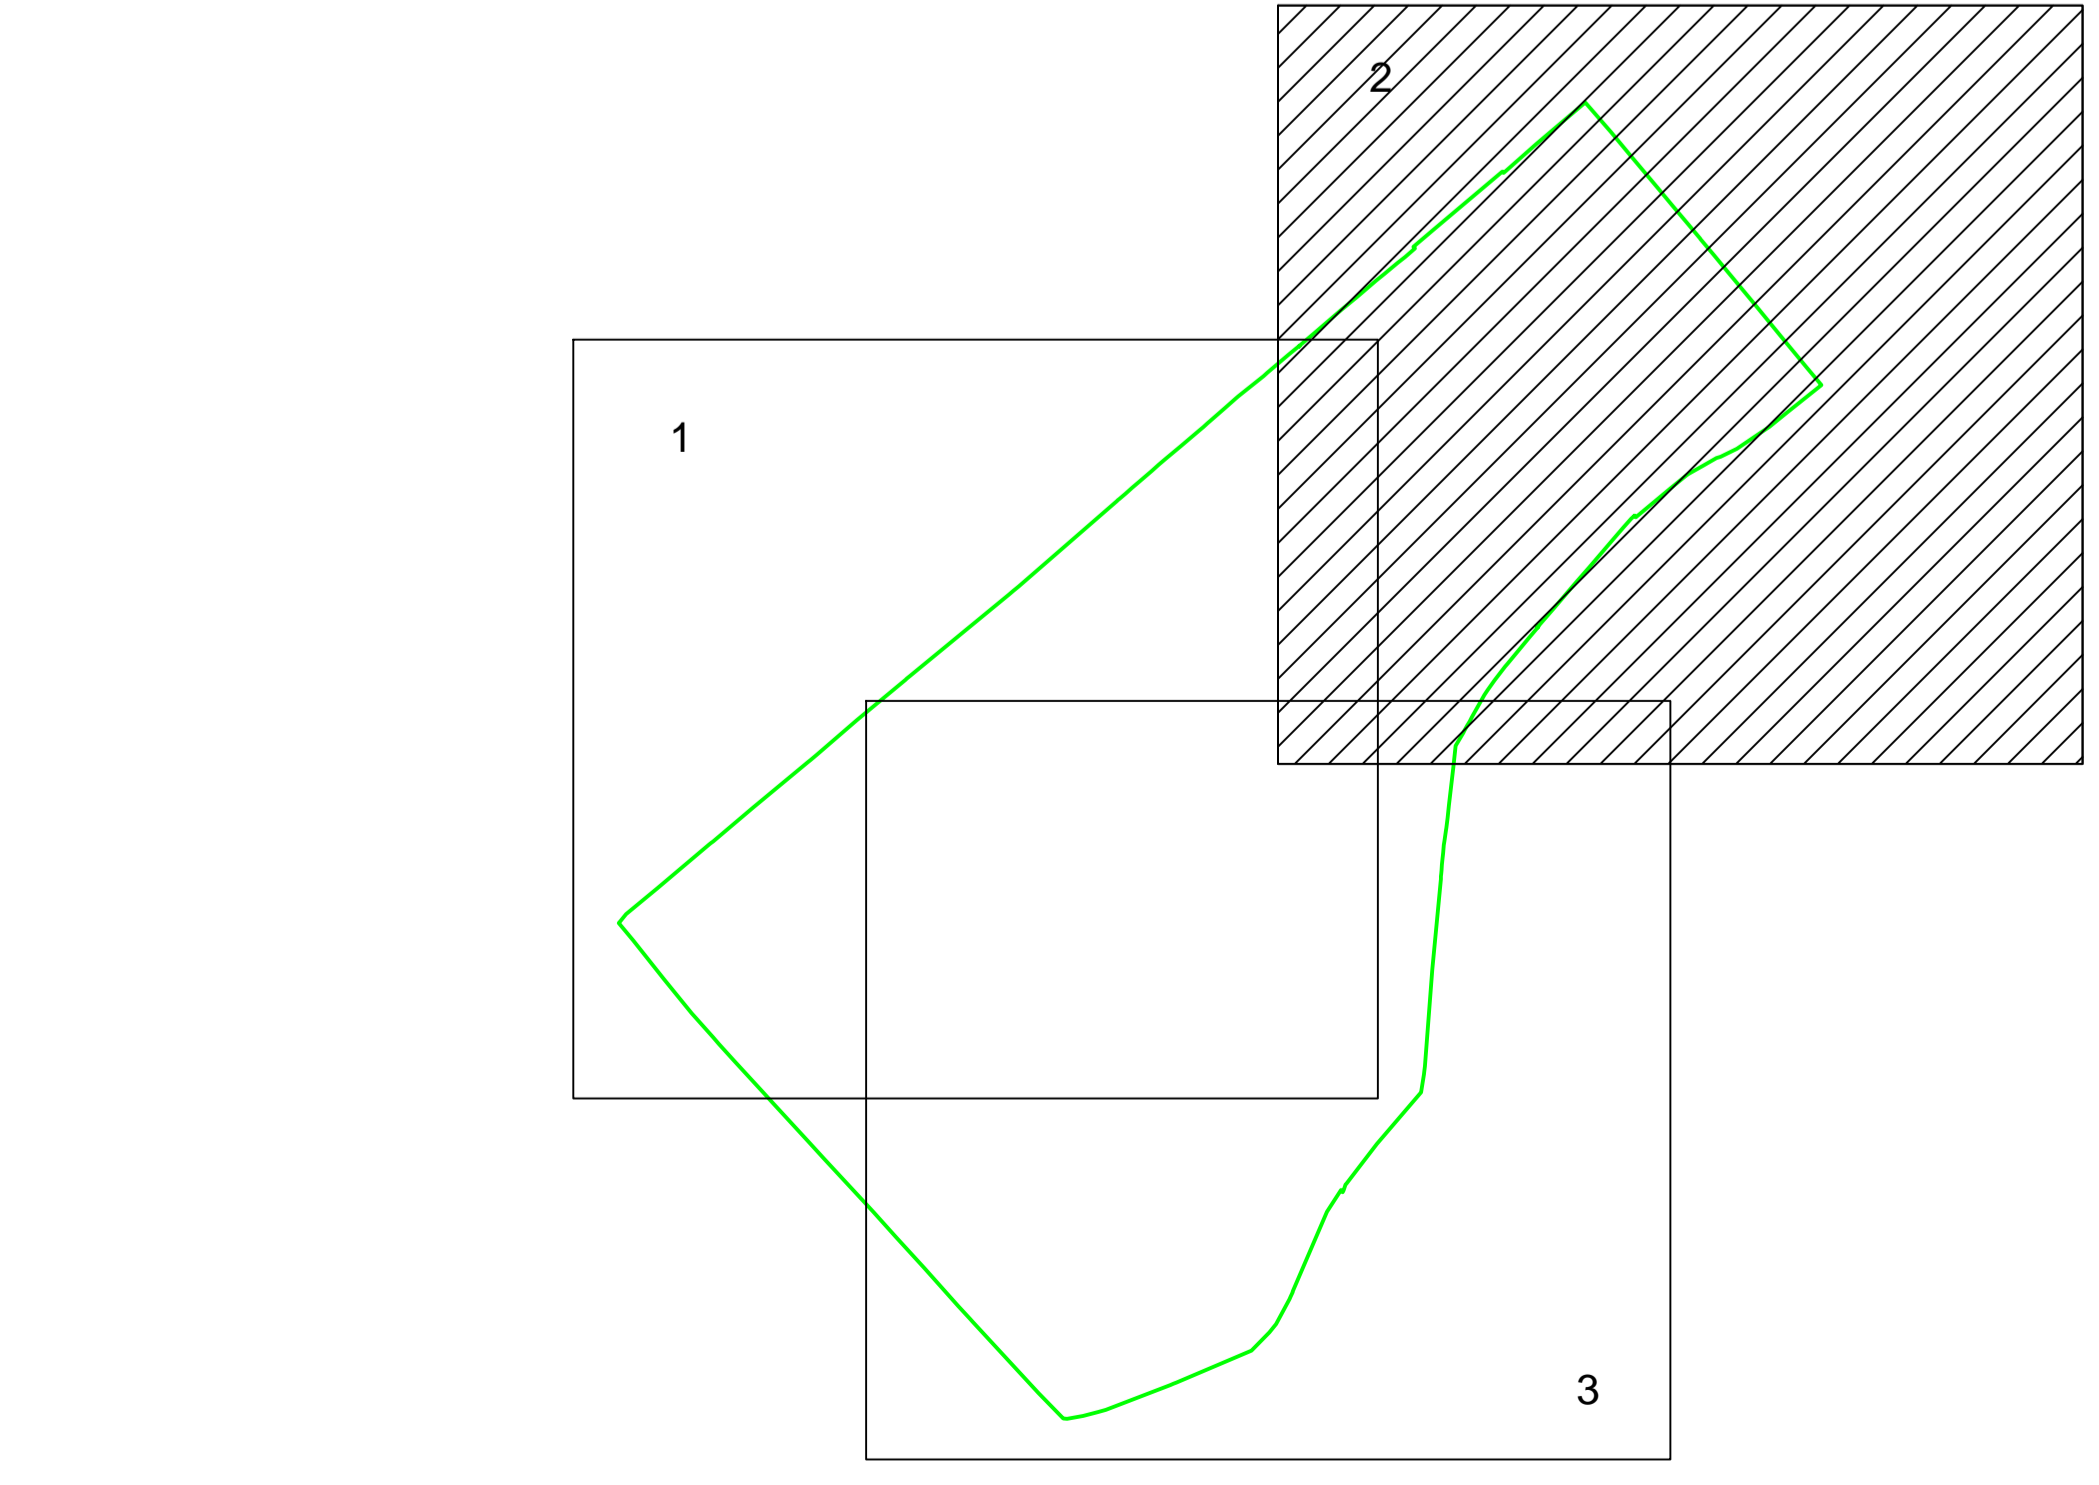

PLAN CADASTRAL
UAT PECIU NOU, JUDETUL TIMIS
SECTOR 70
 Scara 1:2000
 Sistem de proiectie: stereografic 1970
 Copie spre publicare
 Plansa 2/3

SCHITA CU DISPUNEREA SECTOARELOR CADASTRALE
U.A.T. PECIU NOU, JUDETUL TIMIS

SCHITA CU DISPUNEREA
PLANSELOR U.A.T PECIU NOU
JUDETUL TIMIS

LEGENDA

Numar Sector	70
ID imobil	15
Limita sector	
Limita imobil	
Limita UAT	
Limita intravilan	
Limita tarla	

VIZAT,
 Presedinte Comisie (Nume, prenume si semnatura)