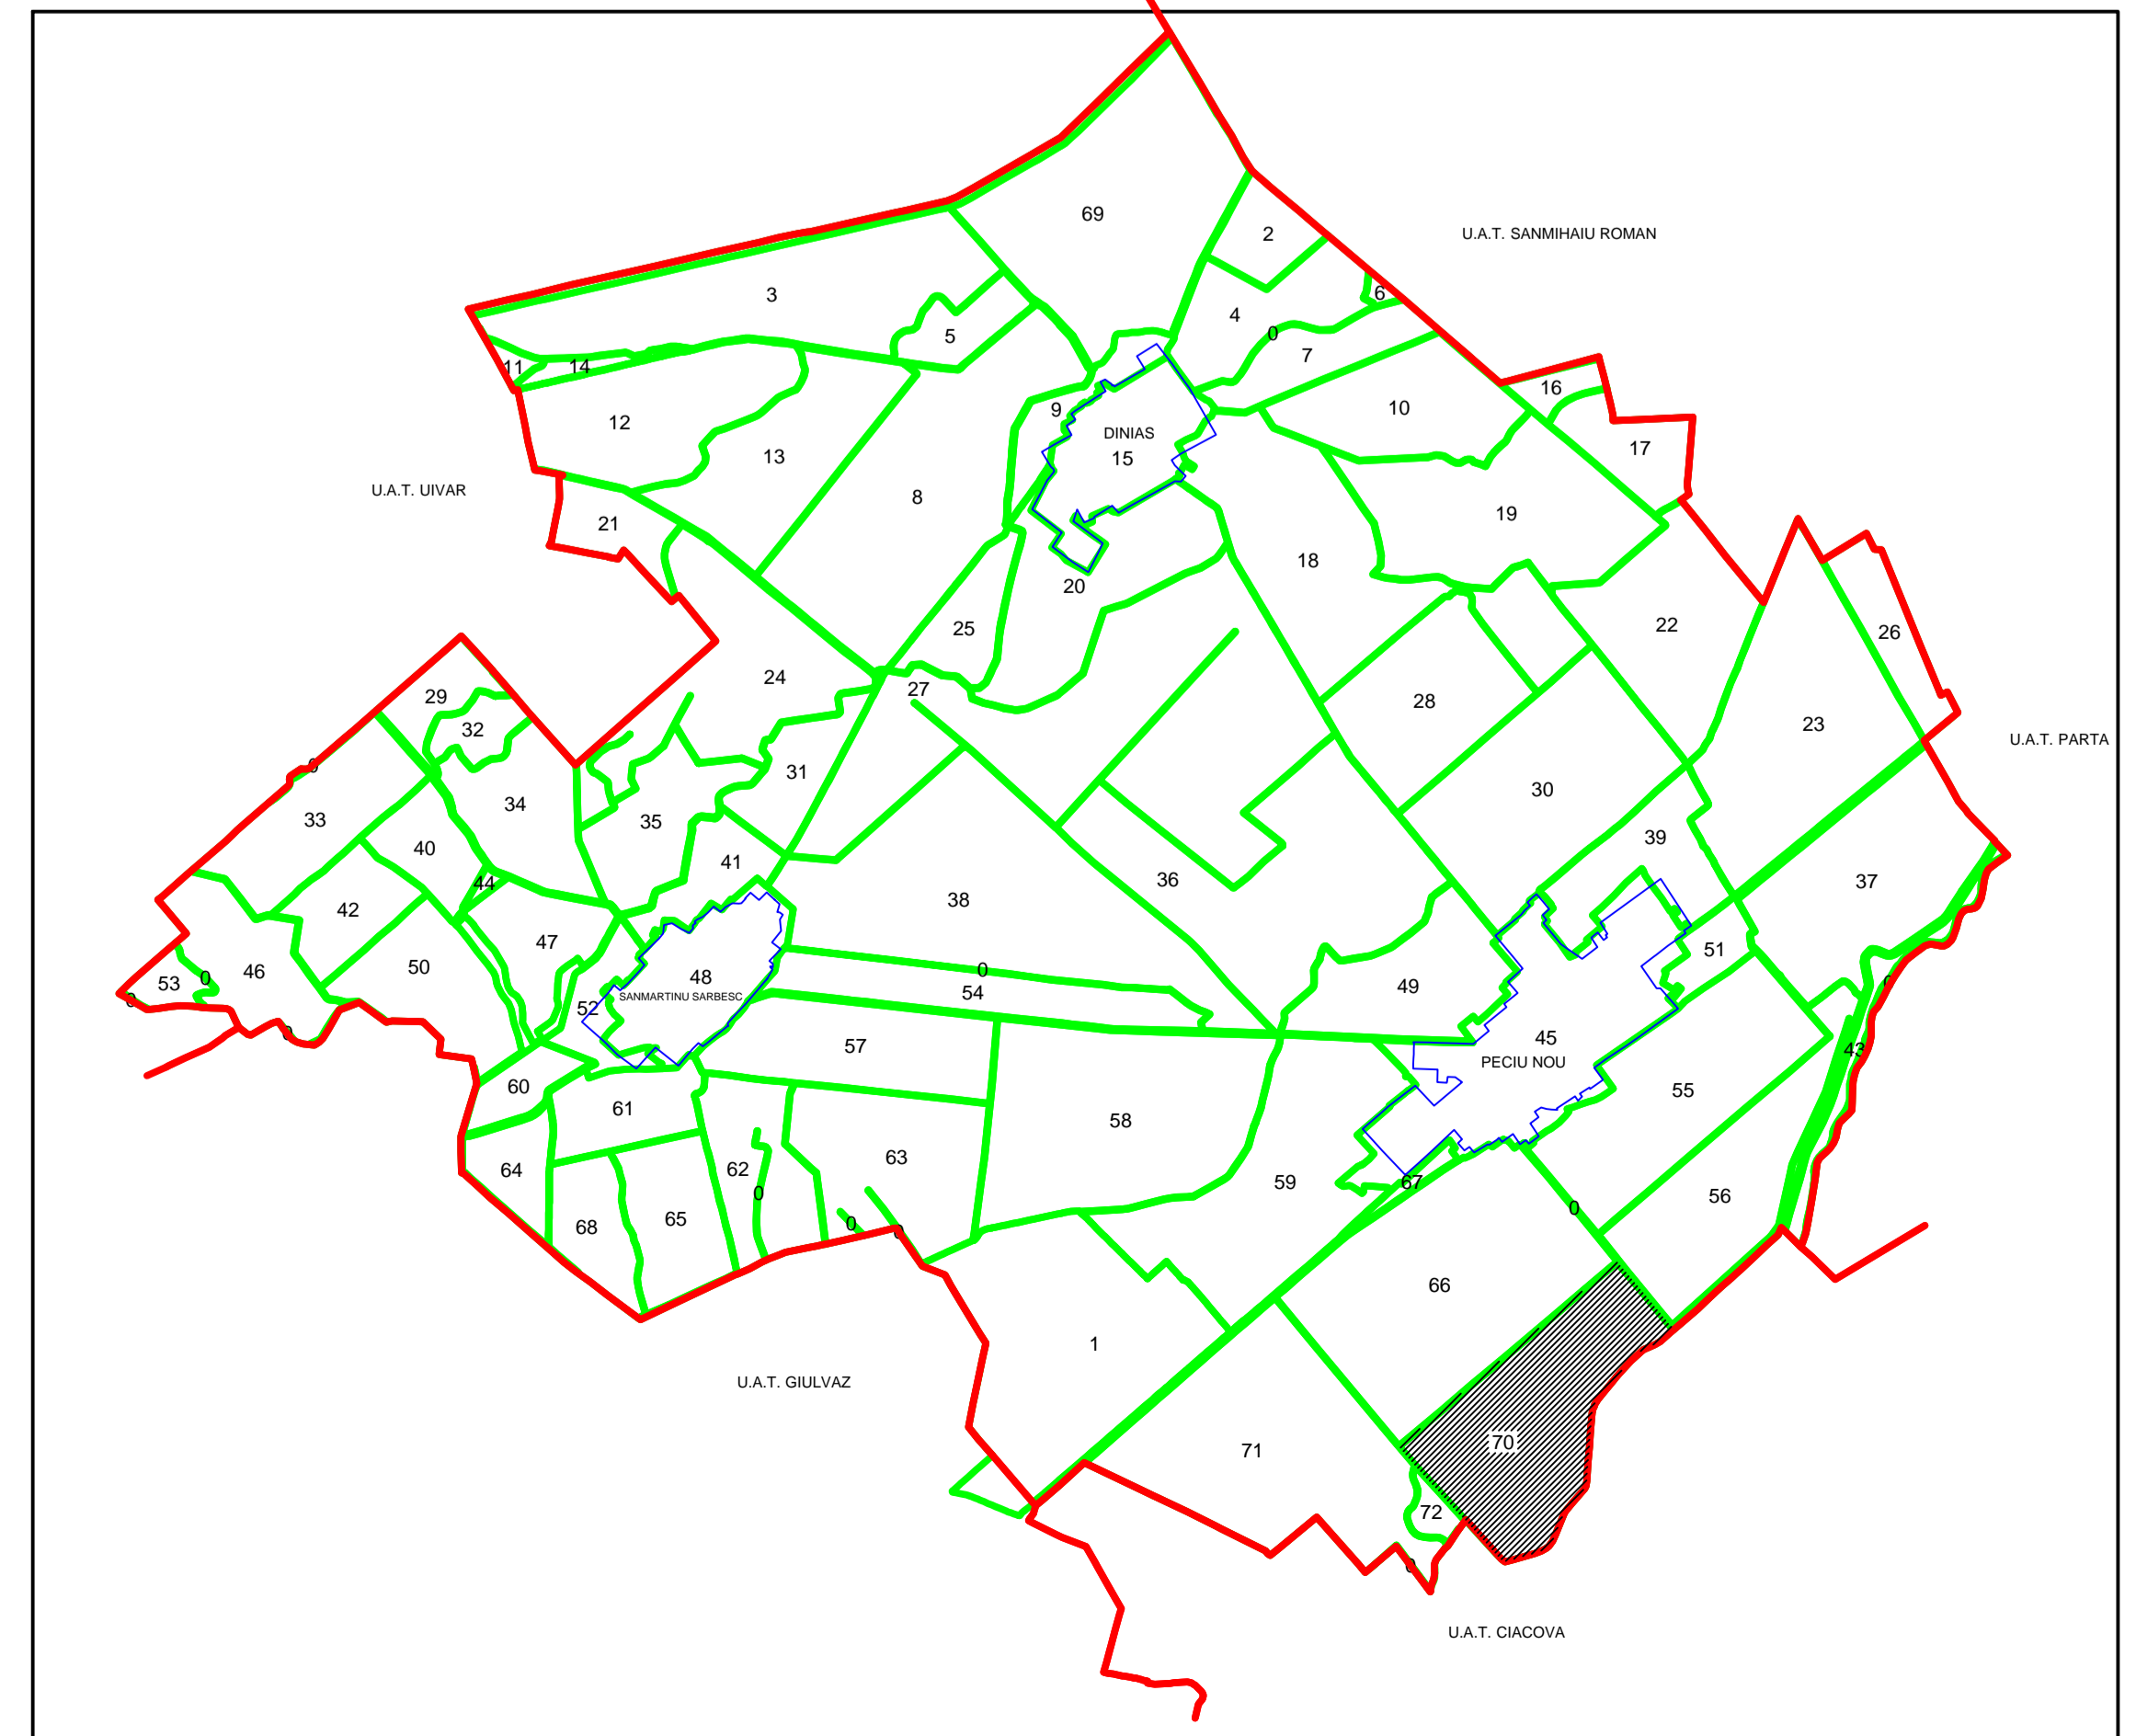

PLAN CADASTRAL
UAT PECIU NOU, JUDETUL TIMIS
SECTOR 70
 Scara 1:2000
 Sistem de proiectie: stereografic 1970
 Copie spre publicare
 Plansa 2/3

SCHITA CU DISPUNEREA SECTOARELOR CADASTRALE
U.A.T. PECIU NOU, JUDETUL TIMIS

SCHITA CU DISPUNEREA
PLANSELOR U.A.T PECIU NOU
JUDETUL TIMIS

LEGENDA

Numar Sector	70
ID imobil	15
Limita sector	
Limita imobil	
Limita UAT	
Limita intravilan	
Limita tarla	

VIZAT,
 Presedinte Comisie (Nume, prenume si semnatura)