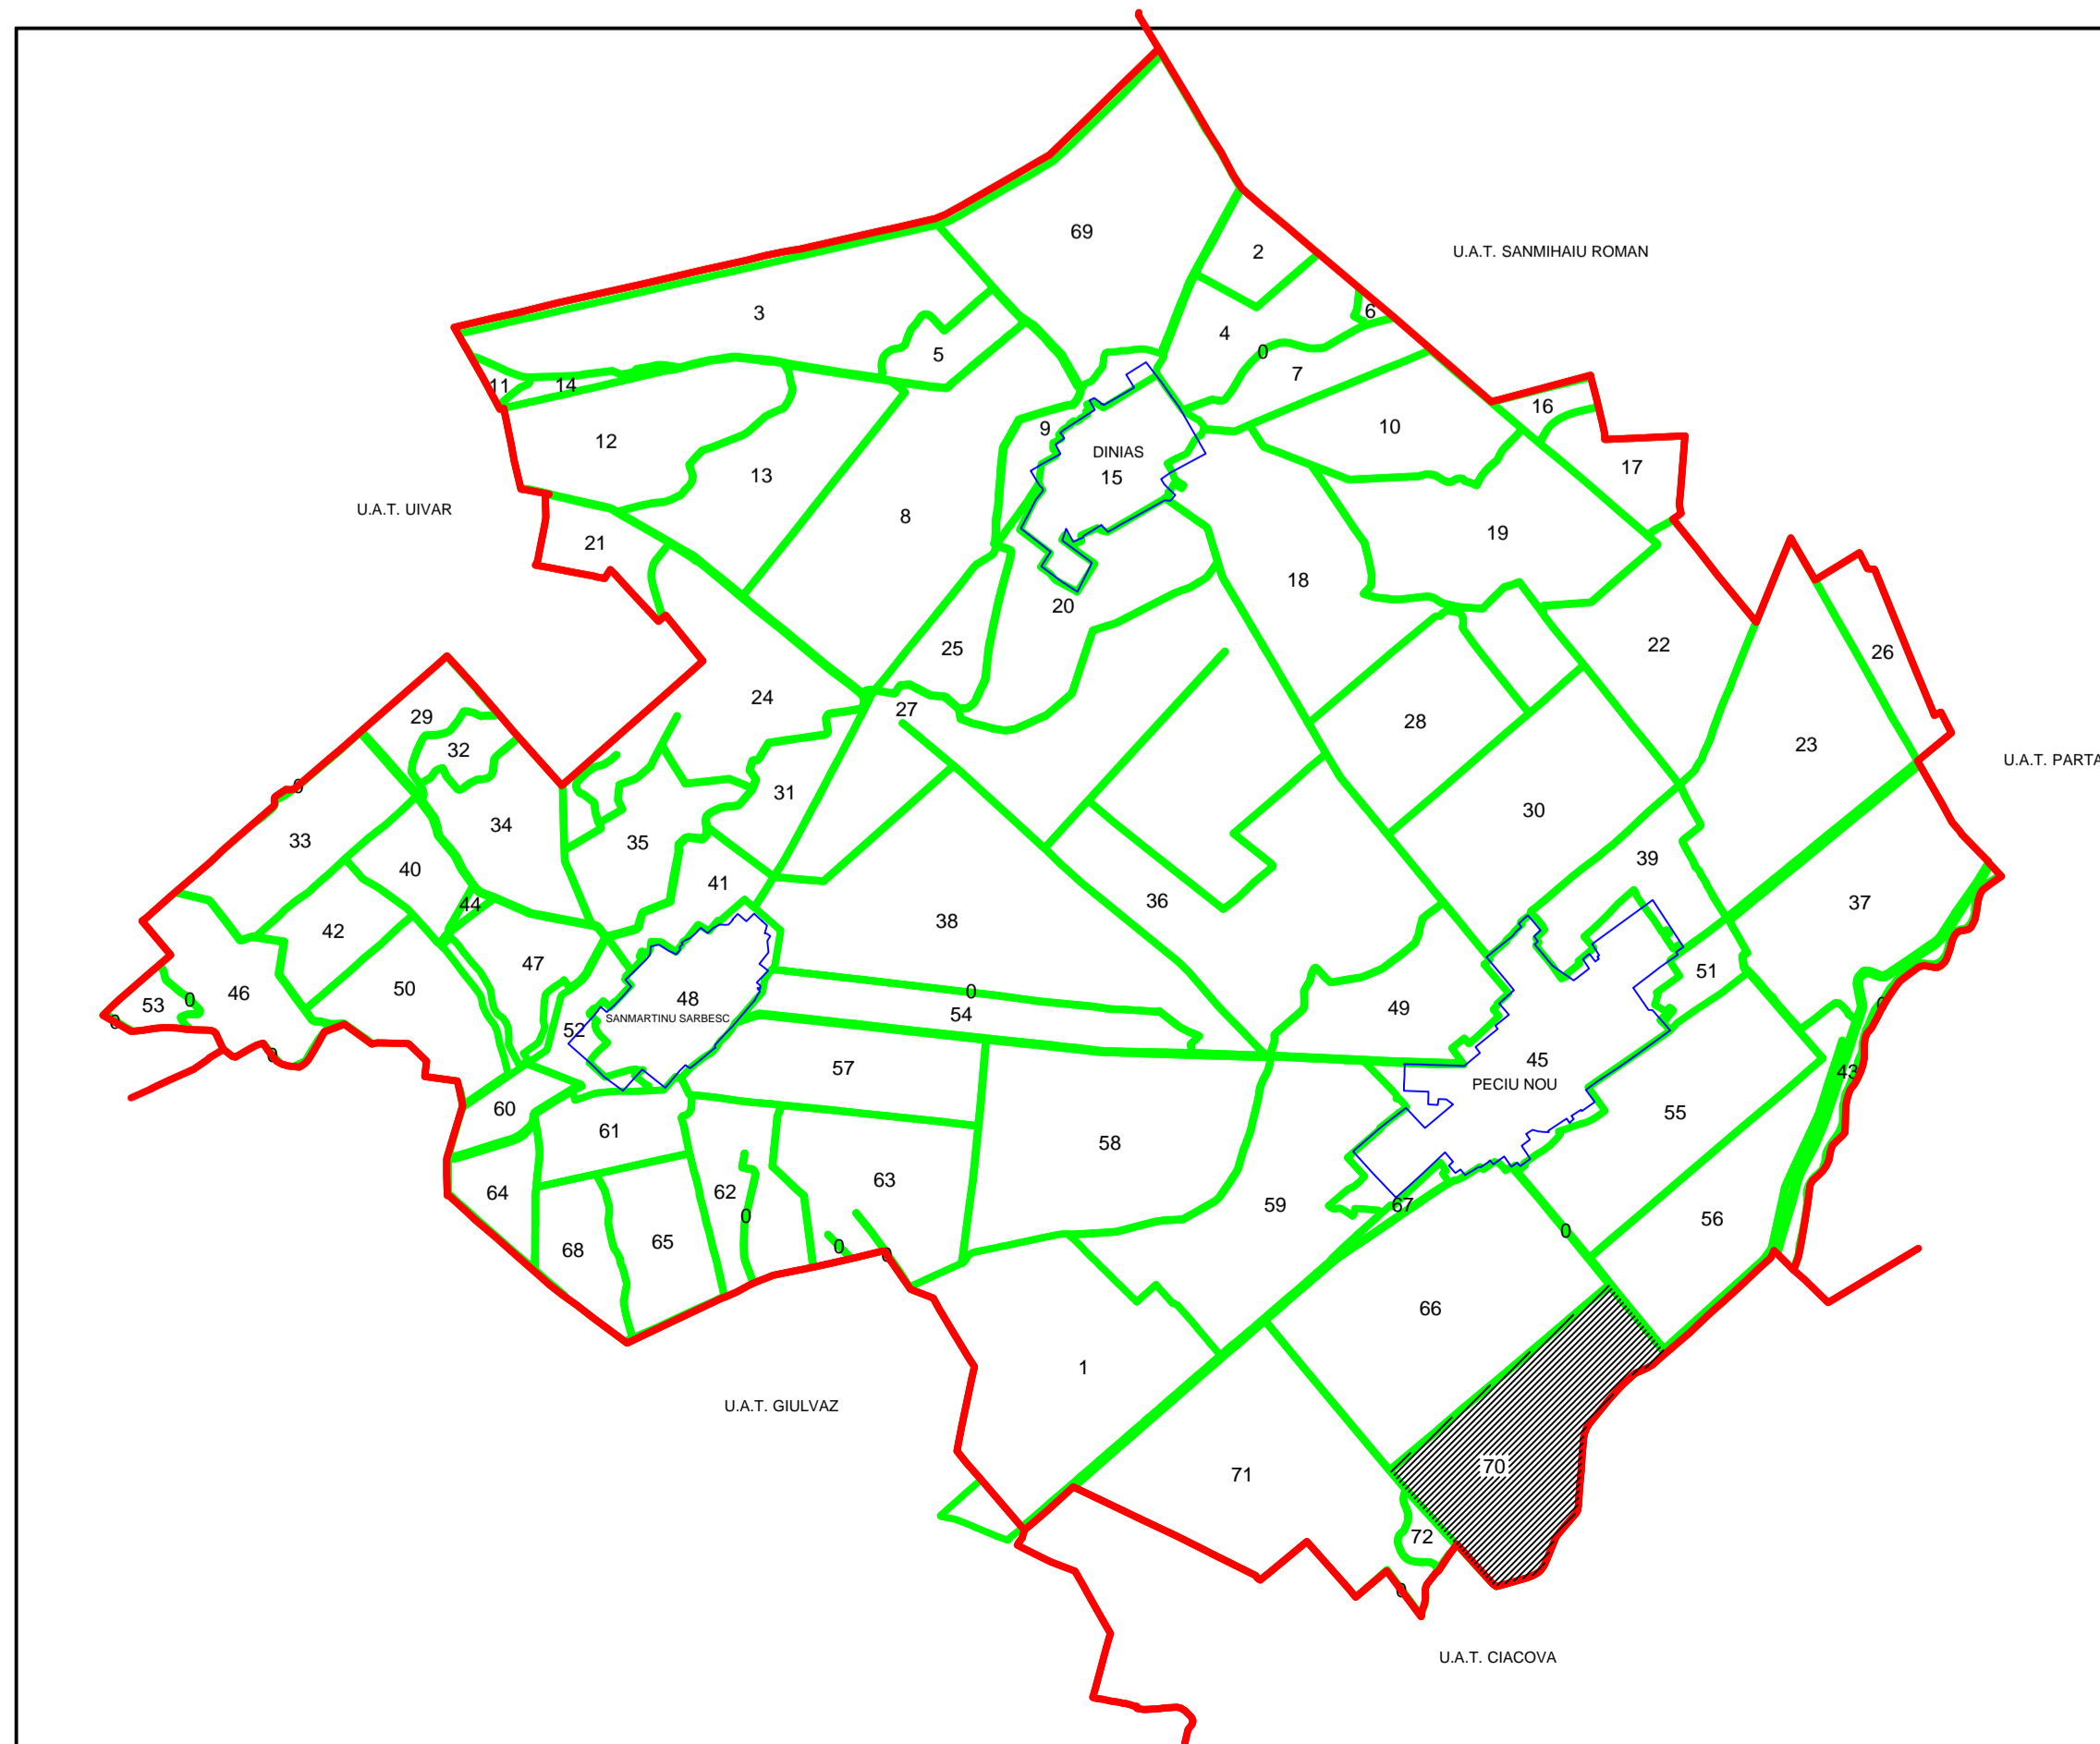

SCHITA CU DISPUNEREA SECTOARELOR CADASTRALE
U.A.T. PECIU NOU, JUDETUL TIMIS