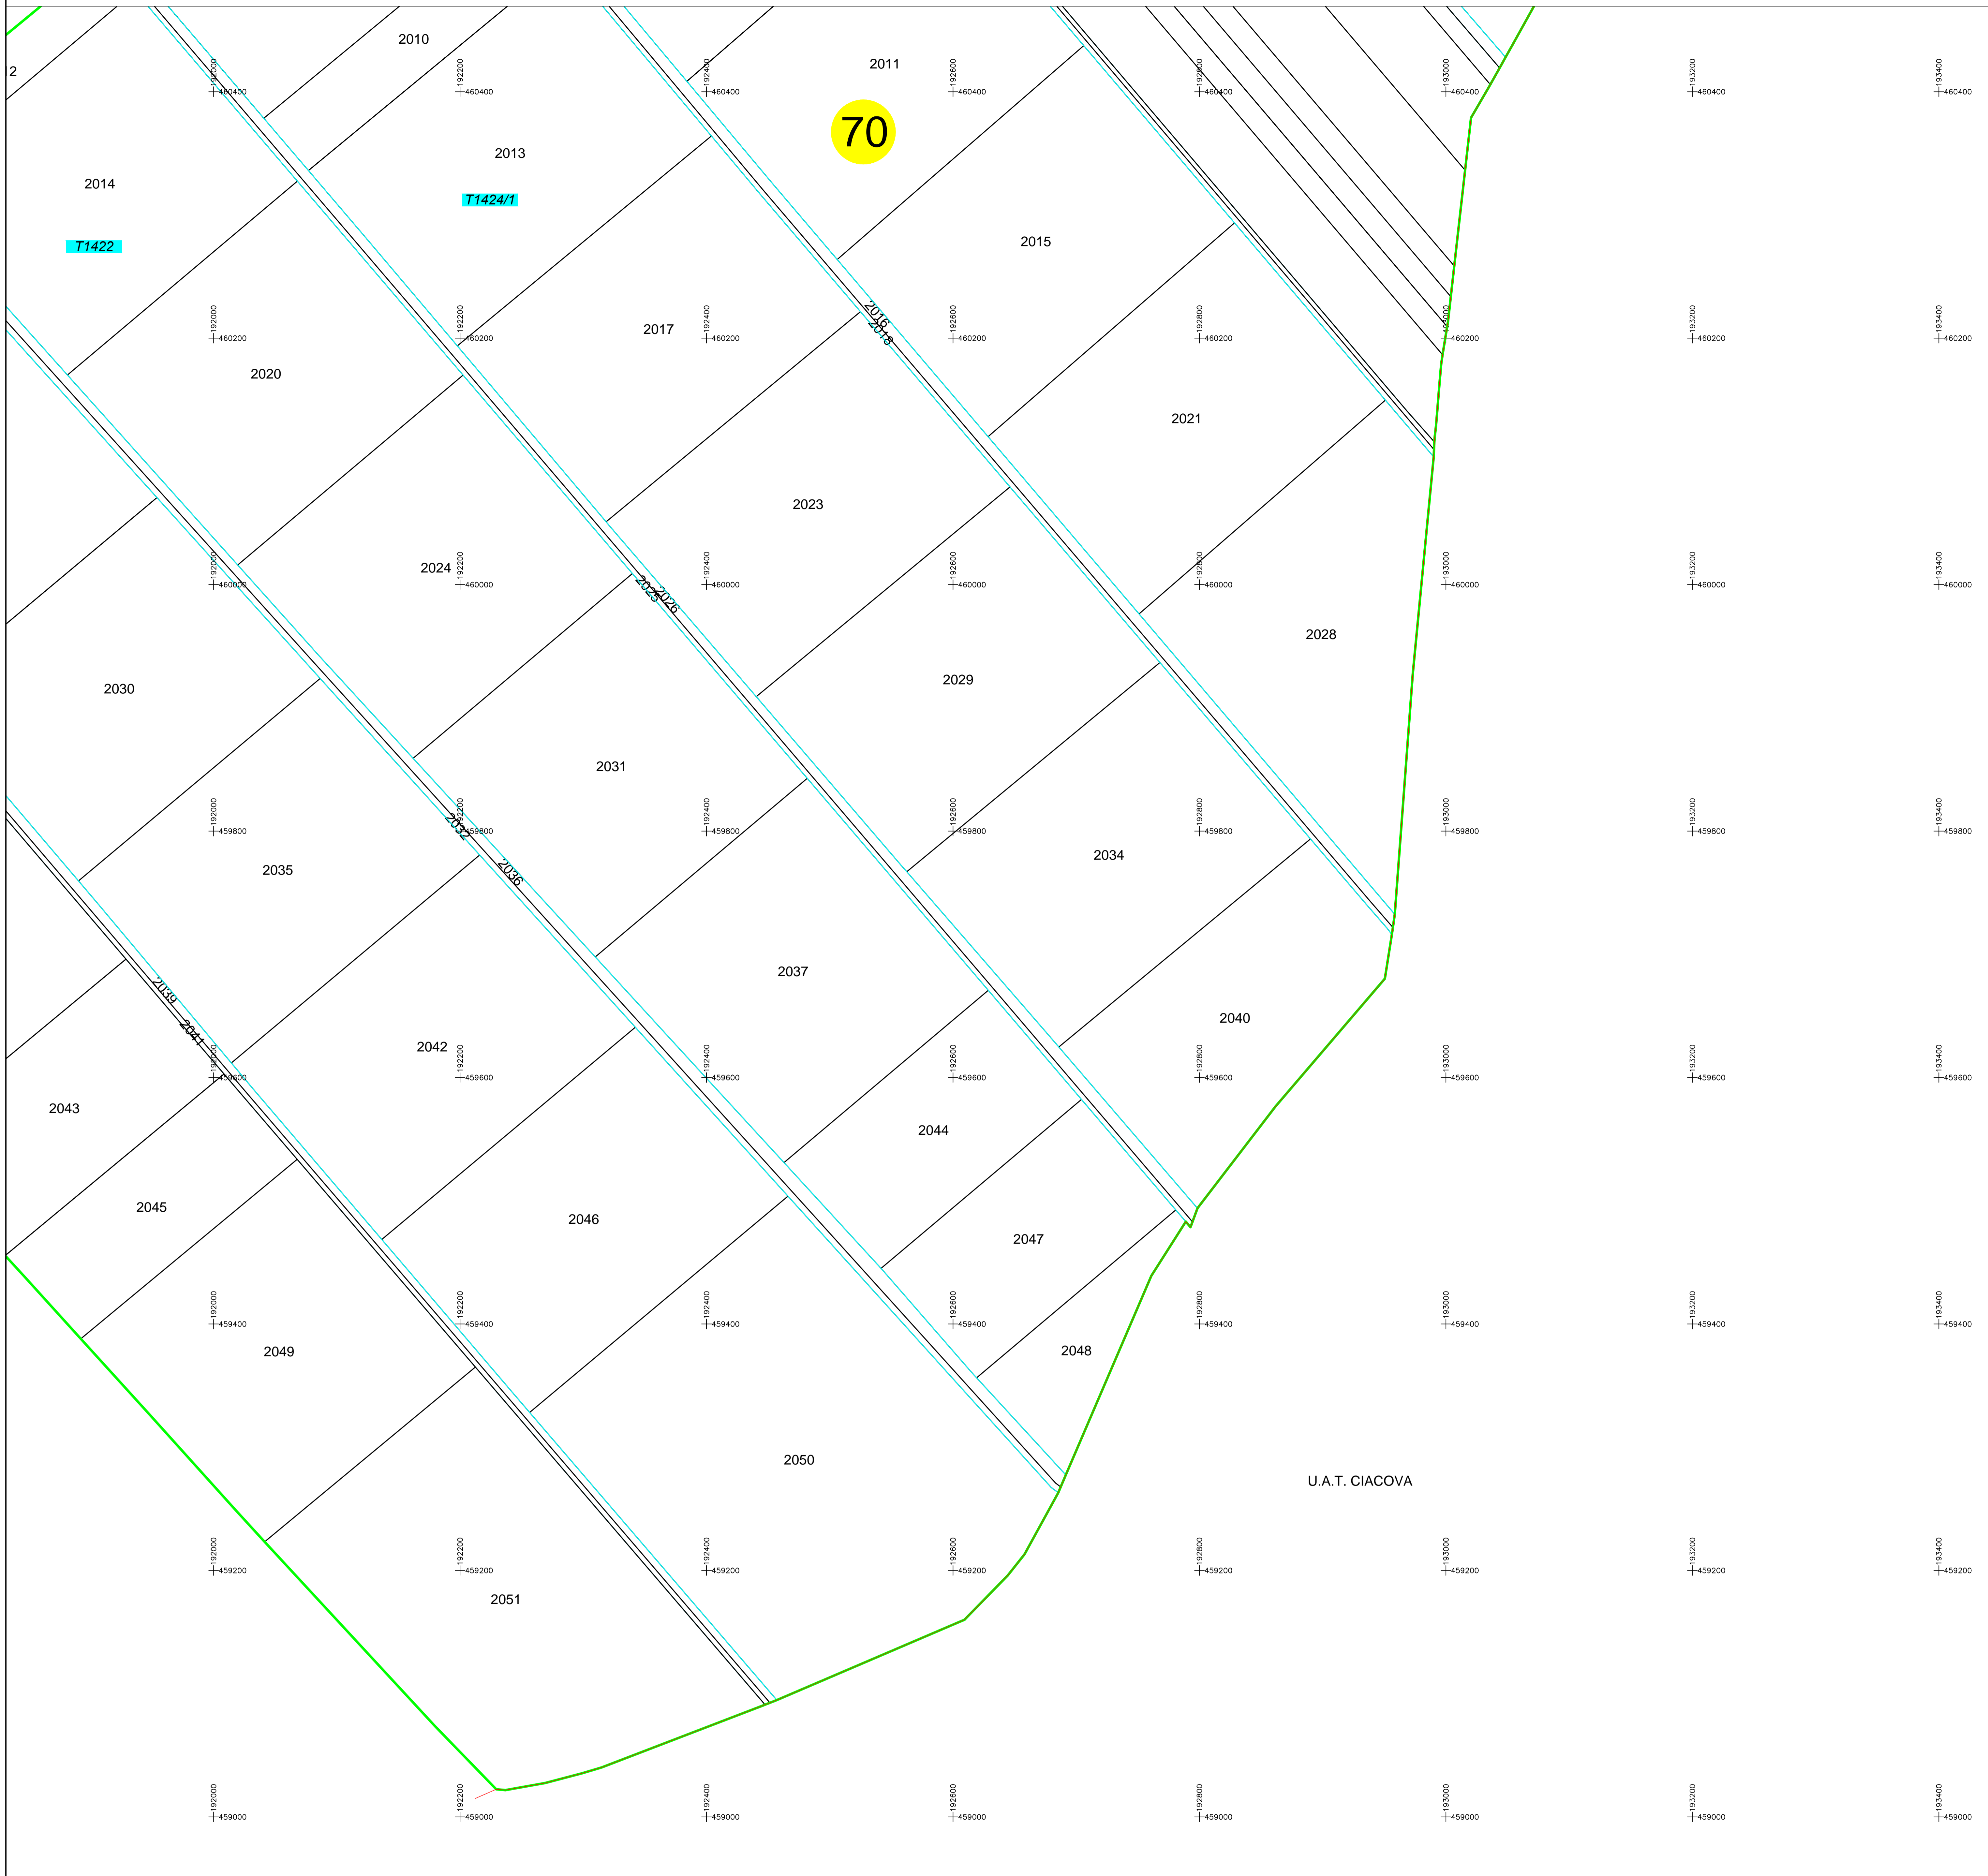

SCHITA CU DISPUNEREA
PLANSELOR U.A.T. PECIU NOU
JUDETUL TIMIS

PLAN CADASTRAL
UAT PECIU NOU, JUDETUL TIMIS
SECTOR 70
Scara 1:2000
Sistem de proiectie: stereografic 1970
Copie spre publicare
Plansa 3/3

SCHITA CU DISPUNEREA SECTOARELOR CADASTRALE
U.A.T. PECIU NOU, JUDETUL TIMIS