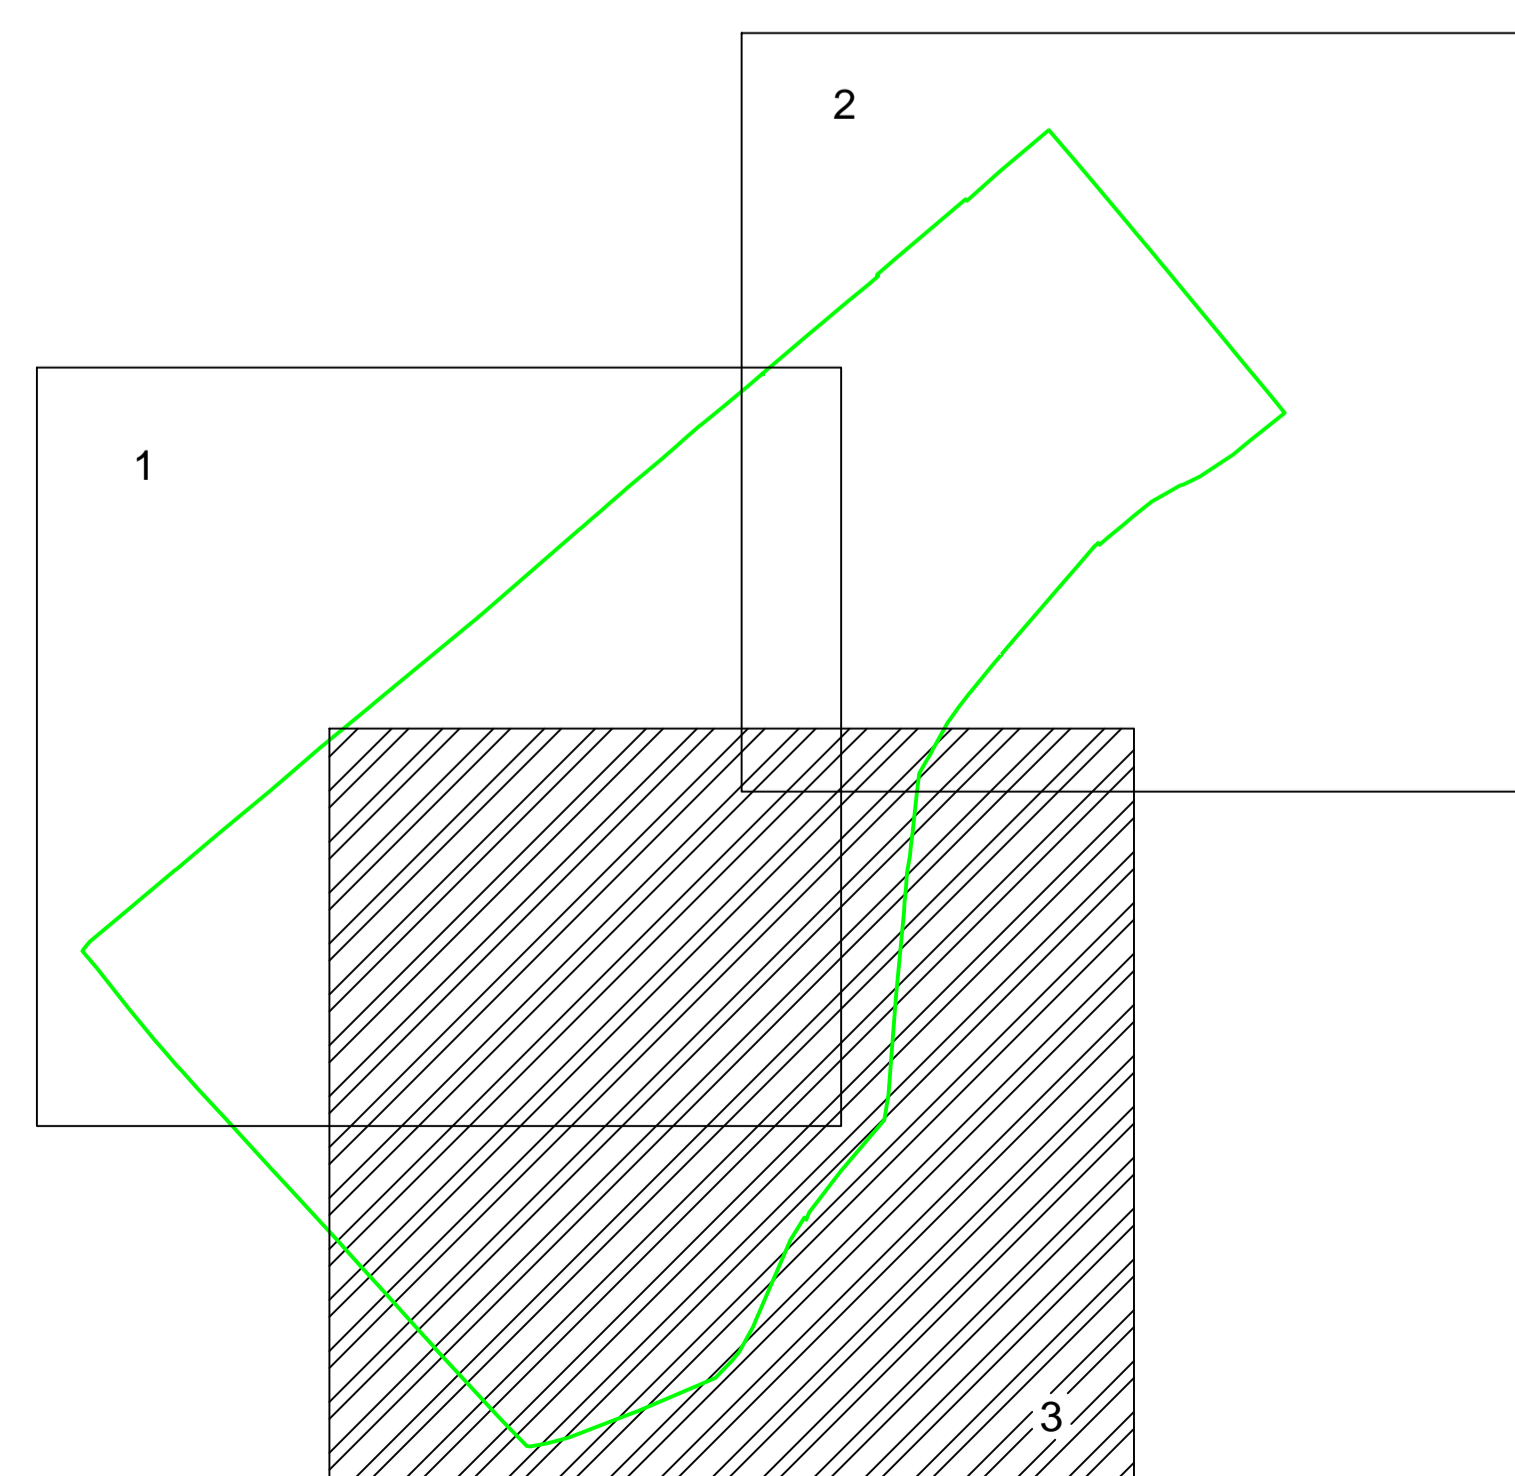

SCHITA CU DISPUNEREA
PLANSELOR U.A.T. PECIU NOU
JUDETUL TIMIS