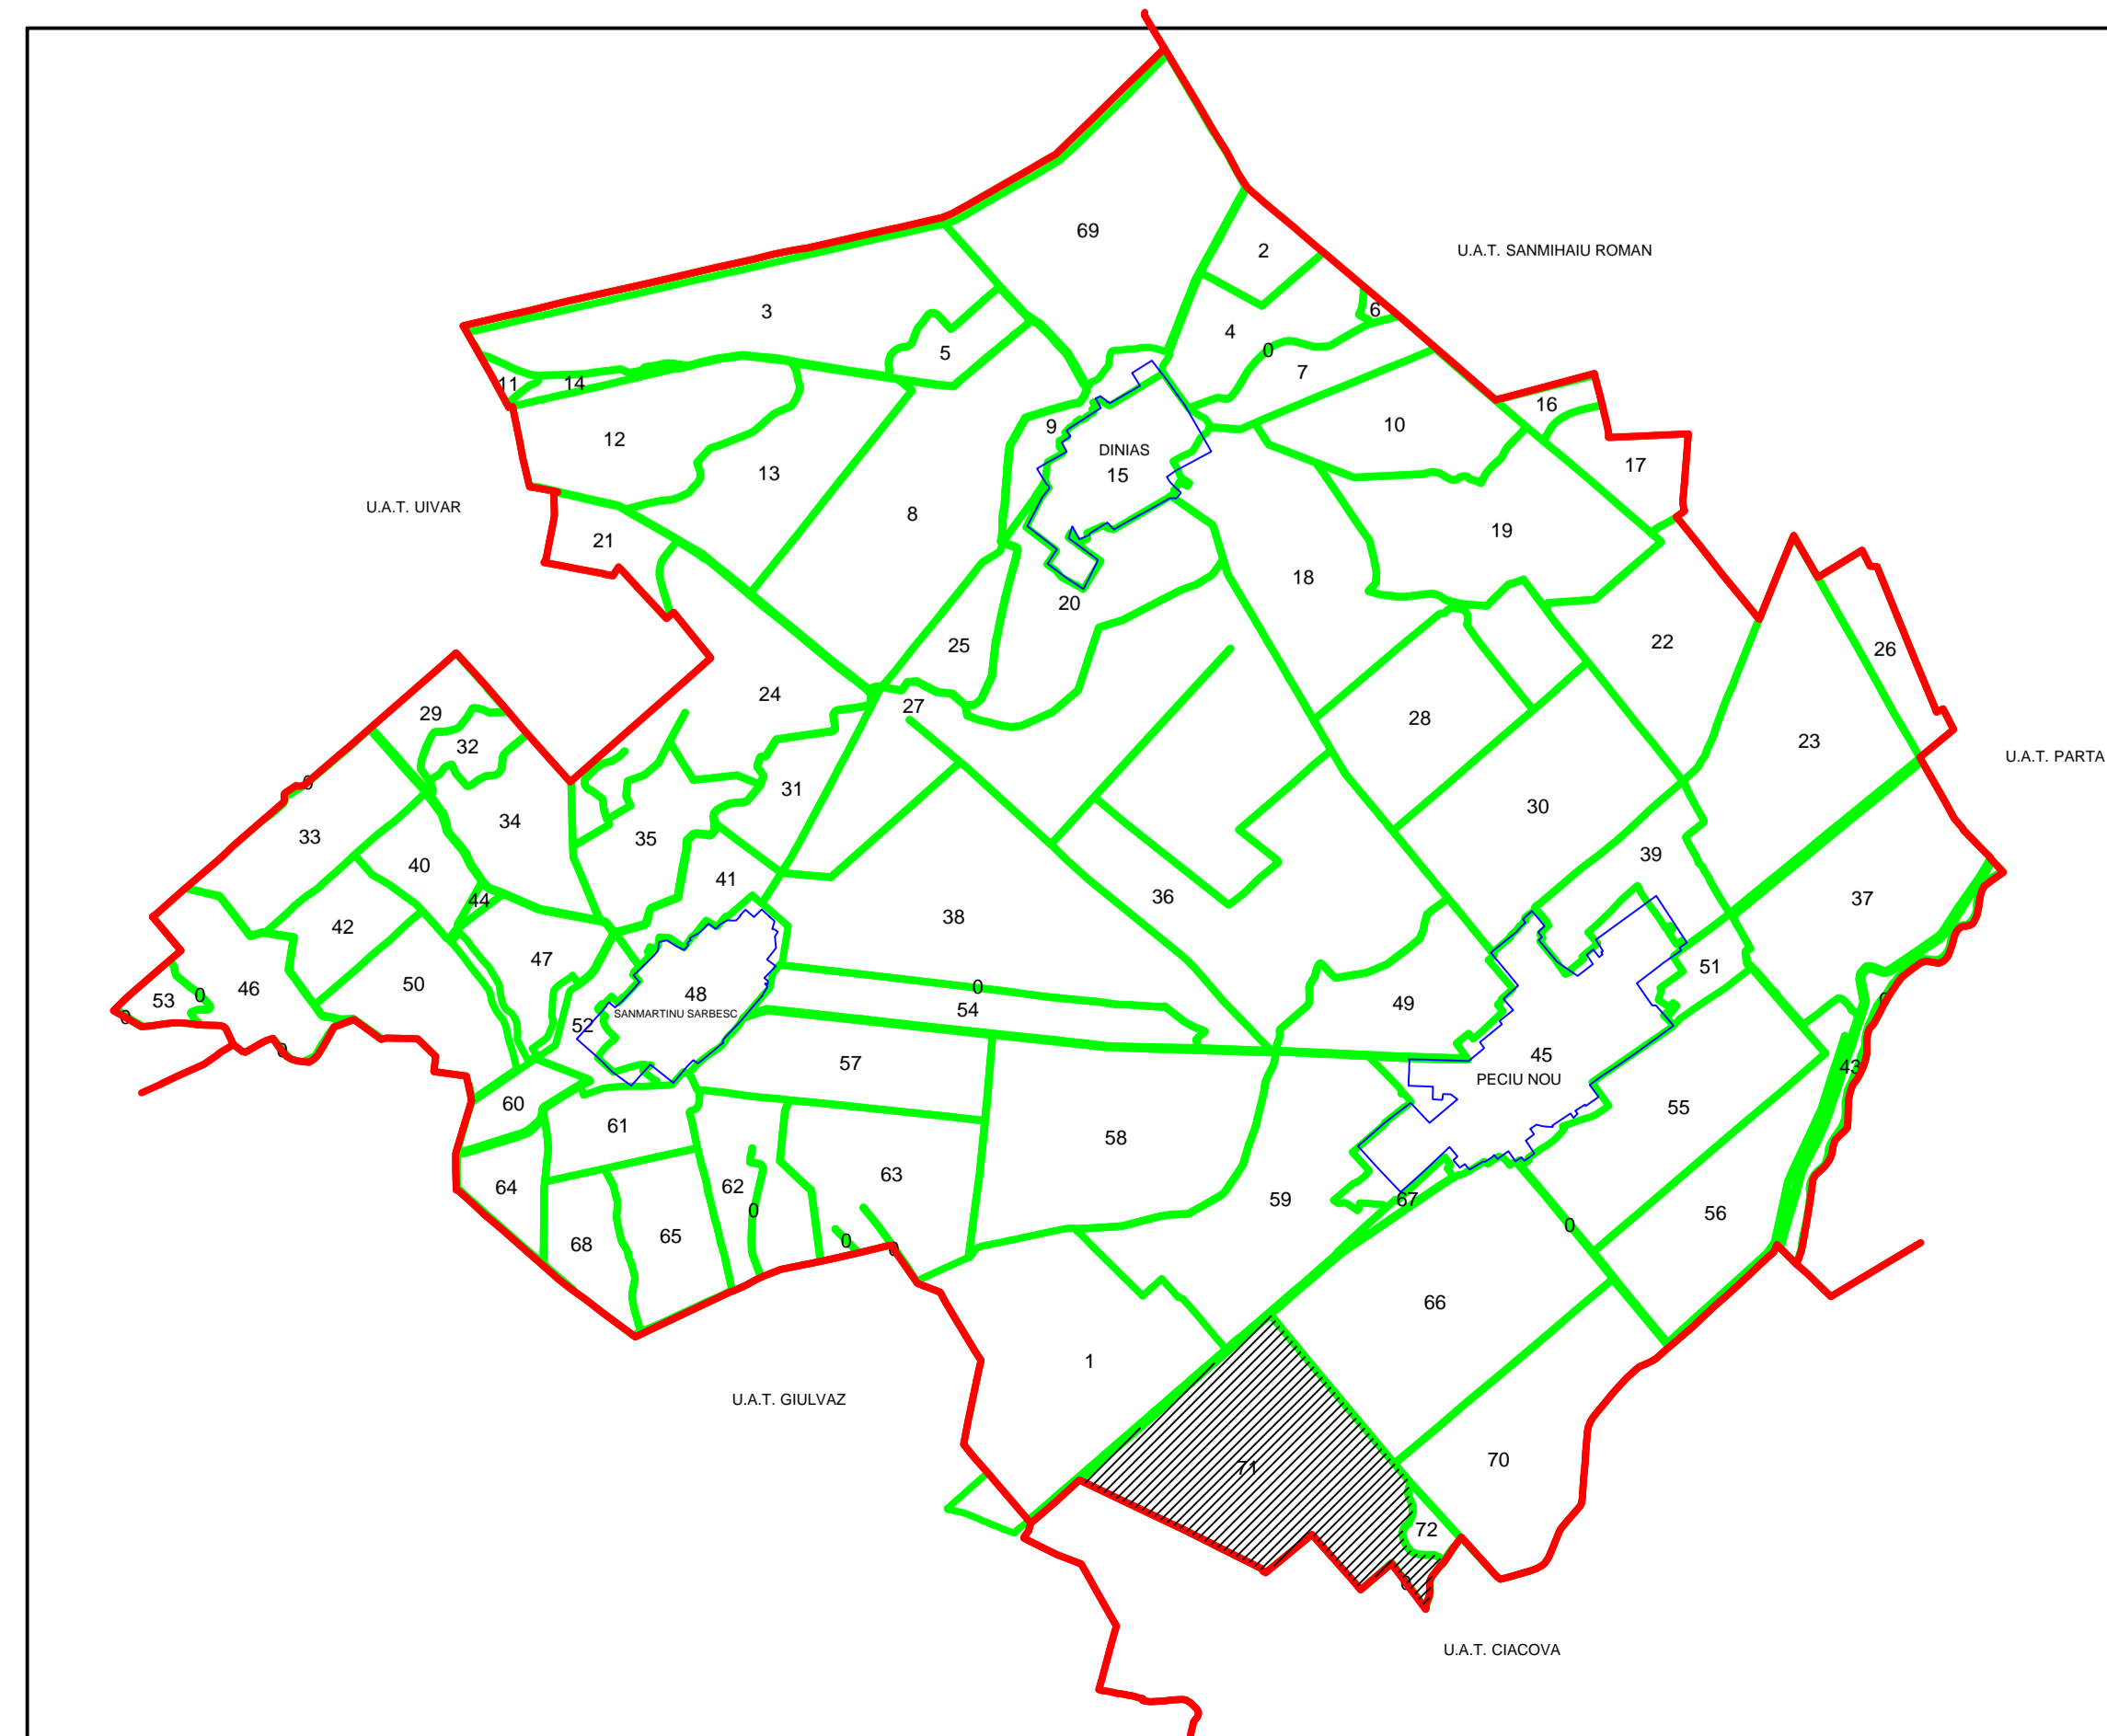

PLAN CADASTRAL
UAT PECIU NOU, JUDETUL TIMIS
SECTOR 71
 Scara 1:2000
 Sistem de proiectie: stereografic 1970
 Copie spre publicare
 Plansa 2/4

SCHITA CU DISPUNEREA SECTOARELOR CADASTRALE
U.A.T. PECIU NOU, JUDETUL TIMIS

SCHITA CU DISPUNEREA
PLANSELOR U.A.T. PECIU NOU
JUDETUL TIMIS